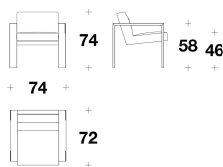

DESCRIZIONE TECNICA / TECHNICAL DESCRIPTION

STRUTTURA Legno impiallacciato Medium Rosewood

Imbottitura seduta e schienale in Poliuretano e Fiberfill

RIVESTIMENTO Tessuto o pelle non sfoderabile

FRAME Wood veneered Medium Rosewood

Seat and back padding in Polyurethane and Fiberfill

COVER Not removable fabric or leather cover

PYC (POL1)

OCCASIONAL : POLTRONCINA / SMALL

ARMCHAIR

74x72x74H. - H.A.58 - H.S.46cm

29x28 1/3x29H. - H.A.23 - H.S.18"