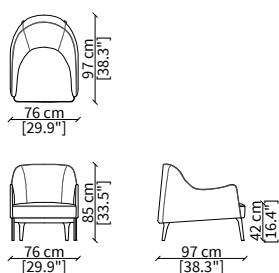

POUFF - STOOL

cod. 11511

Pouff