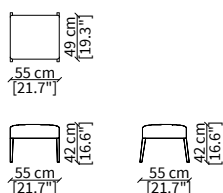

### CUSCINI - CUSHIONS

cod. B01

Cuscino Ø47 cm con profilo e bottone  
Cushion Ø47 cm with piping and button

cod. B02

Cuscino 65x30 cm con profilo e bottone  
Cushion 65x30 cm with piping and button

cod. JR

Cuscino Ø47 cm con profilo  
Cushion Ø47 cm with piping

cod. JA

Cuscino 65x30 cm con profilo  
Cushion 65x30 cm with piping

cod. JQ

Cuscino 47x47 cm con profilo  
Cushion 47x47 cm with piping