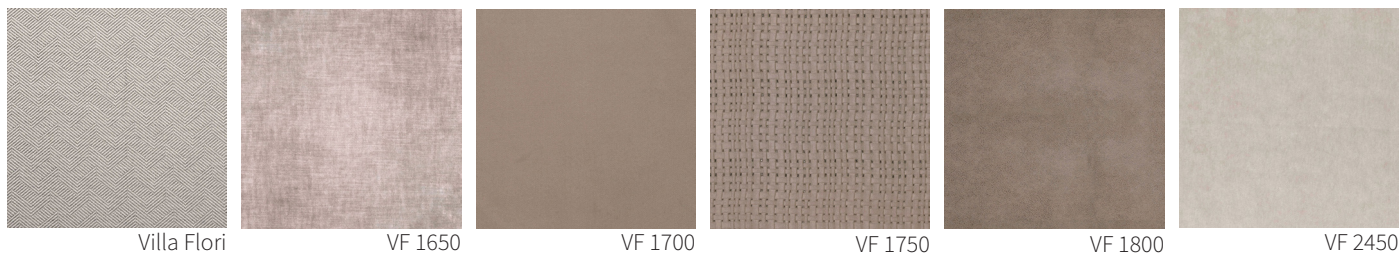

RIVESTIMENTO / PELLE COVER / LEATHER

CUCITURE SEWINGS

PIEDINI FEET