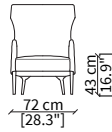

VERSIONE BERGERE: profondità 94cm, larghezza 72cm, altezza seduta 40cm, altezza schienale 100cm

ACCESSORI:

| **pouf:** pouf rettangolare coordinato alla collezione con parte superiore realizzata con inserto trapuntato disegno E e gambe in legno massello.

VERSION BERGERE: depth 94cm, width 72cm, seat height 40cm, back height 100cm

ACCESSORIES:

| **stool:** rectangular stool coordinated to the collection with the upper part realized with quilted insert pattern E and wooden legs.

PIOLA
Armchair and Bergere

POLTRONA / ARMCHAIR

cod. VF13401

Elemento 72x84xh79 cm / Element 72x84xh79 cm

BERGERE

cod. VF13402

Elemento 72x94xh100 cm / Element 72x94xh100 cm

SEDIA SCHIENALE BASSO / LOW CHAIR

cod. VF13400

Elemento 58x63h75 cm / Element 58x63h75 cm

SEDIA SCHIENALE ALTO / HIGH CHAIR

cod. VF13404

Elemento 58x72xh91 cm / Element 58x72xh91 cm

POUF

cod. VF13403

Pouf 55x57xh43 cm