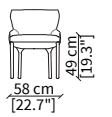

VERSIONE BERGERE: profondità 94cm, larghezza 72cm, altezza seduta 40cm, altezza schienale 100cm

ACCESSORI:

| **pouf:** pouf rettangolare coordinato alla collezione con parte superiore realizzata con inserto trapuntato disegno E e gambe in legno massello.

VERSION BERGERE: depth 94cm, width 72cm, seat height 40cm, back height 100cm

ACCESSORIES:

| **stool:** rectangular stool coordinated to the collection with the upper part realized with quilted insert pattern E and wooden legs.

PIOLA
Armchair and Bergere

POLTRONA / ARMCHAIR

cod. VF13401

Elemento 72x84xh79 cm / Element 72x84xh79 cm

BERGERE

cod. VF13402

Elemento 72x94xh100 cm / Element 72x94xh100 cm

SEDIA SCHIENALE BASSO / LOW CHAIR

cod. VF13400

Elemento 58x63h75 cm / Element 58x63h75 cm

SEDIA SCHIENALE ALTO / HIGH CHAIR

cod. VF13404

Elemento 58x72xh91 cm / Element 58x72xh91 cm

POUF

cod. VF13403

Pouf 55x57xh43 cm