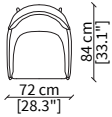

VERSIONE BERGERE: profondità 94cm, larghezza 72cm, altezza seduta 40cm, altezza schienale 100cm

ACCESSORI:

| **pouf:** pouf rettangolare coordinato alla collezione con parte superiore realizzata con inserto trapuntato disegno E e gambe in legno massello.

VERSION BERGERE: depth 94cm, width 72cm, seat height 40cm, back height 100cm

ACCESSORIES:

| **stool:** rectangular stool coordinated to the collection with the upper part realized with quilted insert pattern E and wooden legs.

PIOLA
Armchair and Bergere

POLTRONA / ARMCHAIR

cod. VF13401

Elemento 72x84xh79 cm / Element 72x84xh79 cm

BERGERE

cod. VF13402

Elemento 72x94xh100 cm / Element 72x94xh100 cm

SEDIA SCHIENALE BASSO / LOW CHAIR

cod. VF13400

Elemento 58x63h75 cm / Element 58x63h75 cm

SEDIA SCHIENALE ALTO / HIGH CHAIR

cod. VF13404

Elemento 58x72xh91 cm / Element 58x72xh91 cm

POUF

cod. VF13403

Pouf 55x57xh43 cm