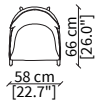

VERSIONE BERGERE: profondità 94cm, larghezza 72cm, altezza seduta 40cm, altezza schienale 100cm

ACCESSORI:

| **pouf:** pouf rettangolare coordinato alla collezione con parte superiore realizzata con inserto trapuntato disegno E e gambe in legno massello.

VERSION BERGERE: depth 94cm, width 72cm, seat height 40cm, back height 100cm

ACCESSORIES:

| **stool:** rectangular stool coordinated to the collection with the upper part realized with quilted insert pattern E and wooden legs.

PIOLA
Armchair and Bergere

POLTRONA / ARMCHAIR

cod. VF13401

Elemento 72x84xh79 cm / Element 72x84xh79 cm

BERGERE

cod. VF13402

Elemento 72x94xh100 cm / Element 72x94xh100 cm

SEDIA SCHIENALE BASSO / LOW CHAIR

cod. VF13400

Elemento 58x63h75 cm / Element 58x63h75 cm

SEDIA SCHIENALE ALTO / HIGH CHAIR

cod. VF13404

Elemento 58x72xh91 cm / Element 58x72xh91 cm

POUF

cod. VF13403

Pouf 55x57xh43 cm