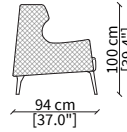

VERSIONE BERGERE: profondità 94cm, larghezza 72cm, altezza seduta 40cm, altezza schienale 100cm

ACCESSORI:

| **pouf:** pouf rettangolare coordinato alla collezione con parte superiore realizzata con inserto trapuntato disegno E e gambe in legno massello.

VERSION BERGERE: depth 94cm, width 72cm, seat height 40cm, back height 100cm

ACCESSORIES:

| **stool:** rectangular stool coordinated to the collection with the upper part realized with quilted insert pattern E and wooden legs.

PIOLA
Armchair and Bergere

POLTRONA / ARMCHAIR

cod. VF13401

Elemento 72x84xh79 cm / Element 72x84xh79 cm

BERGERE

cod. VF13402

Elemento 72x94xh100 cm / Element 72x94xh100 cm

SEDIA SCHIENALE BASSO / LOW CHAIR

cod. VF13400

Elemento 58x63h75 cm / Element 58x63h75 cm

SEDIA SCHIENALE ALTO / HIGH CHAIR

cod. VF13404

Elemento 58x72xh91 cm / Element 58x72xh91 cm

POUF

cod. VF13403

Pouf 55x57xh43 cm