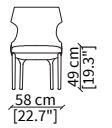

VERSIONE BERGERE: profondità 94cm, larghezza 72cm, altezza seduta 40cm, altezza schienale 100cm

ACCESSORI:

| **pouf:** pouf rettangolare coordinato alla collezione con parte superiore realizzata con inserto trapuntato disegno E e gambe in legno massello.

VERSION BERGERE: depth 94cm, width 72cm, seat height 40cm, back height 100cm

ACCESSORIES:

| **stool:** rectangular stool coordinated to the collection with the upper part realized with quilted insert pattern E and wooden legs.

PIOLA
Armchair and Bergere

POLTRONA / ARMCHAIR

cod. VF13401

Elemento 72x84xh79 cm / Element 72x84xh79 cm

BERGERE

cod. VF13402

Elemento 72x94xh100 cm / Element 72x94xh100 cm

SEDIA SCHIENALE BASSO / LOW CHAIR

cod. VF13400

Elemento 58x63h75 cm / Element 58x63h75 cm

SEDIA SCHIENALE ALTO / HIGH CHAIR

cod. VF13404

Elemento 58x72xh91 cm / Element 58x72xh91 cm

POUF

cod. VF13403

Pouf 55x57xh43 cm