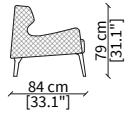

VERSIONE BERGERE: profondità 94cm, larghezza 72cm, altezza seduta 40cm, altezza schienale 100cm

ACCESSORI:

| **pouf:** pouf rettangolare coordinato alla collezione con parte superiore realizzata con inserto trapuntato disegno E e gambe in legno massello.

VERSION BERGERE: depth 94cm, width 72cm, seat height 40cm, back height 100cm

ACCESSORIES:

| **stool:** rectangular stool coordinated to the collection with the upper part realized with quilted insert pattern E and wooden legs.

PIOLA
Armchair and Bergere

POLTRONA / ARMCHAIR

cod. VF13401

Elemento 72x84xh79 cm / Element 72x84xh79 cm

BERGERE

cod. VF13402

Elemento 72x94xh100 cm / Element 72x94xh100 cm

SEDIA SCHIENALE BASSO / LOW CHAIR

cod. VF13400

Elemento 58x63h75 cm / Element 58x63h75 cm

SEDIA SCHIENALE ALTO / HIGH CHAIR

cod. VF13404

Elemento 58x72xh91 cm / Element 58x72xh91 cm

POUF

cod. VF13403

Pouf 55x57xh43 cm