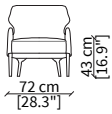

VERSIONE BERGERE: profondità 94cm, larghezza 72cm, altezza seduta 40cm, altezza schienale 100cm

ACCESSORI:

| **pouf:** pouf rettangolare coordinato alla collezione con parte superiore realizzata con inserto trapuntato disegno E e gambe in legno massello.

VERSION BERGERE: depth 94cm, width 72cm, seat height 40cm, back height 100cm

ACCESSORIES:

| **stool:** rectangular stool coordinated to the collection with the upper part realized with quilted insert pattern E and wooden legs.

PIOLA
Armchair and Bergere

POLTRONA / ARMCHAIR

cod. VF13401

Elemento 72x84xh79 cm / Element 72x84xh79 cm

BERGERE

cod. VF13402

Elemento 72x94xh100 cm / Element 72x94xh100 cm

SEDIA SCHIENALE BASSO / LOW CHAIR

cod. VF13400

Elemento 58x63h75 cm / Element 58x63h75 cm

SEDIA SCHIENALE ALTO / HIGH CHAIR

cod. VF13404

Elemento 58x72xh91 cm / Element 58x72xh91 cm

POUF

cod. VF13403

Pouf 55x57xh43 cm