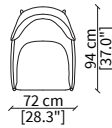

VERSIONE BERGERE: profondità 94cm, larghezza 72cm, altezza seduta 40cm, altezza schienale 100cm

ACCESSORI:

| **pouf:** pouf rettangolare coordinato alla collezione con parte superiore realizzata con inserto trapuntato disegno E e gambe in legno massello.

VERSION BERGERE: depth 94cm, width 72cm, seat height 40cm, back height 100cm

ACCESSORIES:

| **stool:** rectangular stool coordinated to the collection with the upper part realized with quilted insert pattern E and wooden legs.

PIOLA
Armchair and Bergere

POLTRONA / ARMCHAIR

cod. VF13401

Elemento 72x84xh79 cm / Element 72x84xh79 cm

BERGERE

cod. VF13402

Elemento 72x94xh100 cm / Element 72x94xh100 cm

SEDIA SCHIENALE BASSO / LOW CHAIR

cod. VF13400

Elemento 58x63h75 cm / Element 58x63h75 cm

SEDIA SCHIENALE ALTO / HIGH CHAIR

cod. VF13404

Elemento 58x72xh91 cm / Element 58x72xh91 cm

POUF

cod. VF13403

Pouf 55x57xh43 cm