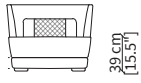

GREPPI LOW
Armchair

POLTRONA / ARMCHAIR

cod. VF50126

Poltrona 96x90xh74 cm / Armchair 96x90xh74 cm

Dimensioni espresse in cm se non diversamente indicato.
L'Azienda si riserva il diritto di apportare modifiche ai modelli senza preavviso.
Tolleranza sulle misure indicate di +/- 2%.