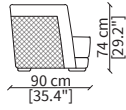

GREPPI LOW
Armchair

POLTRONA / ARMCHAIR

cod. VF50126

Poltrona 96x90xh74 cm / Armchair 96x90xh74 cm

Dimensioni espresse in cm se non diversamente indicato.
L'Azienda si riserva il diritto di apportare modifiche ai modelli senza preavviso.
Tolleranza sulle misure indicate di +/- 2%.

Dimensions in centimeter if not differently indicated.
The Company reserves the right to change the models without any advance notice.
Tolerance on the given sizes +/- 2%.

GREPPI HIGH
Armchair

POLTRONA / ARMCHAIR