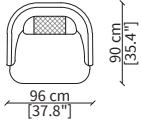

GREPPI LOW
Armchair

POLTRONA / ARMCHAIR

cod. VF50126

Poltrona 96x90xh74 cm / Armchair 96x90xh74 cm

Dimensioni espresse in cm se non diversamente indicato.
L'Azienda si riserva il diritto di apportare modifiche ai modelli senza preavviso.
Tolleranza sulle misure indicate di +/- 2%.

Dimensions in centimeter if not differently indicated.
The Company reserves the right to change the models without any advance notice.
Tolerance on the given sizes +/- 2%.

GREPPI HIGH
Armchair

POLTRONA / ARMCHAIR