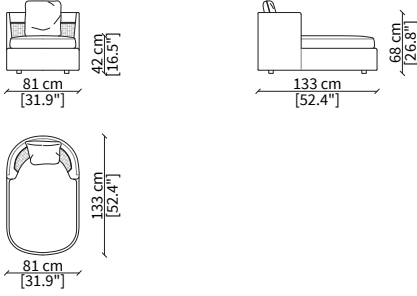

Cuscinetto decorativo: in piuma 40x40cm liscio senza profilo.

Schienale: la parte interna dello schienale e dei braccioli è realizzata con inserto trapuntato disegno A refinito da profilo impunturato a mano con filo in contrasto.

Feet: black

ACCESSORIES:

| **beauty cushions:** in specific sizes in goose down with or without piping or chosen from the GLAM collection.

LITTA LONGUE

Armchair

CHAISE LONGUE

cod. VF11501

Poltrona 81x133xh68 cm / Armchair 81x133xh68 cm

CUSCINI / CUSHIONS

cod. VFBE

Cuscino 40x40 cm con profilo tono su tono /
Cushion 40x40 cm with tone on tone piping

cod. VFBEC

Cuscino 40x40 cm con profilo in contrasto /
Cushion 40x40 cm with piping in contrast