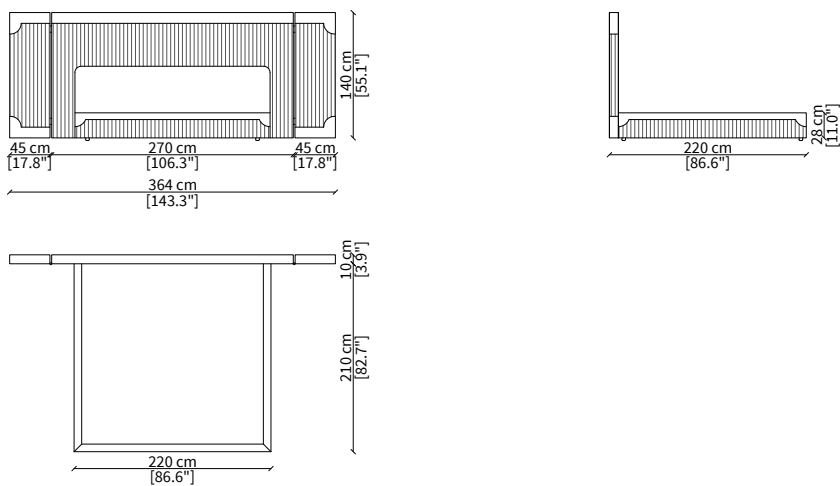

cod. VF50305Q

Panca 180x38xh28 cm / Bench 180x38xh28 cm

CUSCINI / CUSHIONS

cod. VFR01Q

Set di 2 cuscini con rullo da 70 cm ciascuno / Set of 2 roll cushions 70 cm each

cod. VFR02Q

Set di 2 cuscini con rullo da 90 cm ciascuno / Set of 2 roll cushions 90 cm each

cod. VFR03Q

Set di 2 cuscini con rullo da 100 cm ciascuno / Set of 2 cushions 100 cm each

CAPUA
Bench

LETTI / BEDS

cod. VF50301Q

Letto per materasso 120x140 cm / Bed mattress size 120x140 cm

cod. VF50302Q

Letto per materasso 180x200 cm / Bed mattress size 180x200 cm

cod. VF50300Q

Letto per materasso 200x200 cm / Bed mattress size 200x200 cm

Dimensioni espresse in cm se non diversamente indicato.
L'Azienda si riserva il diritto di apportare modifiche ai modelli senza preavviso.
Tolleranza sulle misure indicate di +/- 2%.

Dimensions in centimeter if not differently indicated.
The Company reserves the right to change the models without any advance notice.
Tolerance on the given sizes +/- 2%.