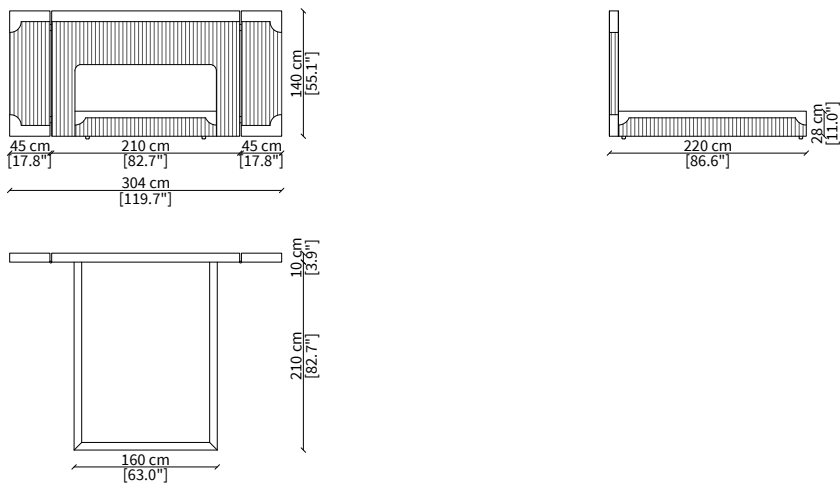

cod. VF50305Q

Panca 180x38xh28 cm / Bench 180x38xh28 cm

CUSCINI / CUSHIONS

cod. VFR01Q

Set di 2 cuscini con rullo da 70 cm ciascuno / Set of 2 roll cushions 70 cm each

cod. VFR02Q

Set di 2 cuscini con rullo da 90 cm ciascuno / Set of 2 roll cushions 90 cm each

cod. VFR03Q

Set di 2 cuscini con rullo da 100 cm ciascuno / Set of 2 cushions 100 cm each

CAPUA
Bench

LETTI / BEDS

cod. VF50301Q

Letto per materasso 120x140 cm / Bed mattress size 120x140 cm

cod. VF50302Q

Letto per materasso 180x200 cm / Bed mattress size 180x200 cm

cod. VF50300Q

Letto per materasso 200x200 cm / Bed mattress size 200x200 cm

Dimensioni espresse in cm se non diversamente indicato.
L'Azienda si riserva il diritto di apportare modifiche ai modelli senza preavviso.
Tolleranza sulle misure indicate di +/- 2%.

Dimensions in centimeter if not differently indicated.
The Company reserves the right to change the models without any advance notice.
Tolerance on the given sizes +/- 2%.