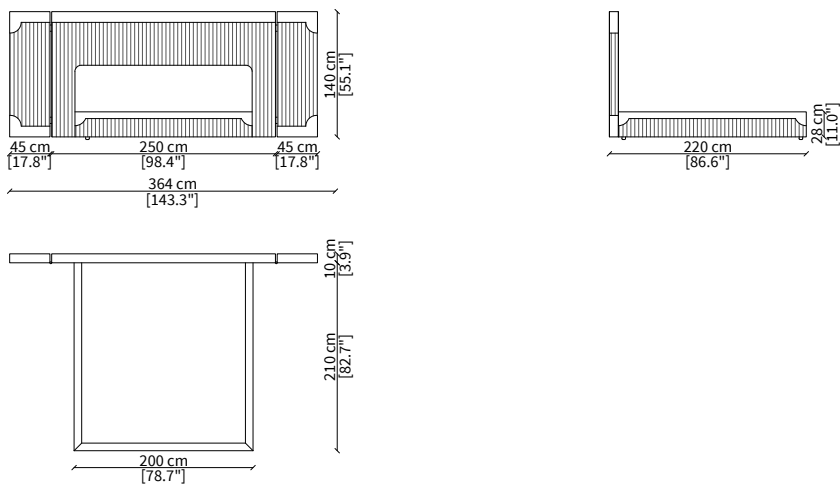

cod. VF50305Q

Panca 180x38xh28 cm / Bench 180x38xh28 cm

CUSCINI / CUSHIONS

cod. VFR01Q

Set di 2 cuscini con rullo da 70 cm ciascuno / Set of 2 roll cushions 70 cm each

cod. VFR02Q

Set di 2 cuscini con rullo da 90 cm ciascuno / Set of 2 roll cushions 90 cm each

cod. VFR03Q

Set di 2 cuscini con rullo da 100 cm ciascuno / Set of 2 cushions 100 cm each

CAPUA
Bench

LETTI / BEDS

cod. VF50301Q

Letto per materasso 120x140 cm / Bed mattress size 120x140 cm

cod. VF50302Q

Letto per materasso 180x200 cm / Bed mattress size 180x200 cm

cod. VF50300Q

Letto per materasso 200x200 cm / Bed mattress size 200x200 cm

Dimensioni espresse in cm se non diversamente indicato.
L'Azienda si riserva il diritto di apportare modifiche ai modelli senza preavviso.
Tolleranza sulle misure indicate di +/- 2%.

Dimensions in centimeter if not differently indicated.
The Company reserves the right to change the models without any advance notice.
Tolerance on the given sizes +/- 2%.