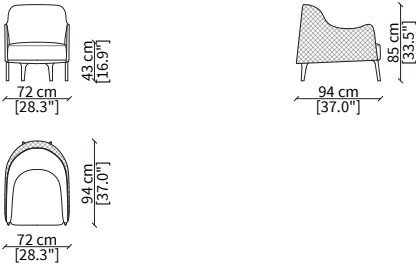

ACCESSORIES:

| **stool:** rectangular stool coordinated to the collection with the upper part realized with quilted insert pattern E and wooden legs.

POGGI
Bergere

BERGERE

cod. 11508

Elemento 72x96xh85 cm / Element 72x94xh85 cm

SEDIA SCHIENALE BASSO / LOW CHAIR

cod. 11512

Elemento 58x66xh77cm / Element 58x66h77cm

SEDIA SCHIENALE BASSO / LOW CHAIR

cod. 11513

Elemento 58x72xh91 cm / Element 58x72xh91 cm

POLTRONCINA / SMALL ARMCHAIR

cod. 11503

Elemento 58x62xh77 cm / Element 58x62xh77 cm

POLTRONA / ARMCHAIR

cod. 11504

Elemento 75x83xh72 cm / Element 75x83xh72 cm

POUF

cod. 11511

Pouf 55x57xh43 cm

DIVANETTO / SMALL SOFA

cod. 11509

Elemento 184x110xh70 cm / Element 184x110xh70 cm

DIVANETTO BERGERE / SMALL SOFA BERGERE

cod. 11510

Elemento 184x121xh83 cm / Element 184x121xh83 cm

Dimensioni espresse in cm se non diversamente indicato.
L'Azienda si riserva il diritto di apportare modifiche ai modelli senza preavviso.
Tolleranza sulle misure indicate di +/- 2%.