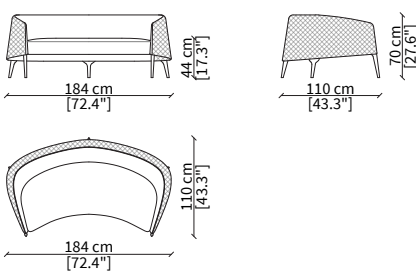

SEDIA SCHIENALE BASSO / LOW CHAIR

cod. 11512

Elemento 58x66xh77cm / Element 58x66h77cm

SEDIA SCHIENALE BASSO / LOW CHAIR

cod. 11513

Elemento 58x72xh91 cm / Element 58x72xh91 cm

POLTRONCINA / SMALL ARMCHAIR

cod. 11503

Elemento 58x62xh77 cm / Element 58x62xh77 cm

POLTRONA / ARMCHAIR

cod. 11504

Elemento 75x83xh72 cm / Element 75x83xh72 cm

POUF

cod. 11511

Pouf 55x57xh43 cm

DIVANETTO / SMALL SOFA

cod. 11509

Elemento 184x110xh70 cm / Element 184x110xh70 cm

DIVANETTO BERGERE / SMALL SOFA BERGERE

cod. 11510

Elemento 184x121xh83 cm / Element 184x121xh83 cm

Dimensioni espresse in cm se non diversamente indicato.
L'Azienda si riserva il diritto di apportare modifiche ai modelli senza preavviso.
Tolleranza sulle misure indicate di +/- 2%.

Dimensions in centimeter if not differently indicated.
The Company reserves the right to change the models without any advance notice.
Tolerance on the given sizes +/- 2%.