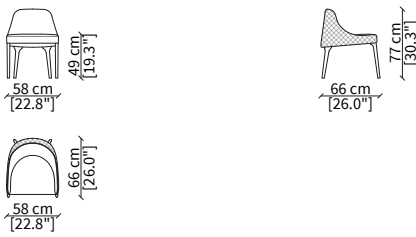

ACCESSORIES:

| **stool:** rectangular stool coordinated to the collection with the upper part realized with quilted insert pattern E and wooden legs.

POGGI
Bergere

BERGERE

cod. 11508

Elemento 72x96xh85 cm / Element 72x94xh85 cm

SEDIA SCHIENALE BASSO / LOW CHAIR

cod. 11512

Elemento 58x66xh77cm / Element 58x66h77cm

SEDIA SCHIENALE BASSO / LOW CHAIR

cod. 11513

Elemento 58x72xh91 cm / Element 58x72xh91 cm

POLTRONCINA / SMALL ARMCHAIR

cod. 11503

Elemento 58x62xh77 cm / Element 58x62xh77 cm

POLTRONA / ARMCHAIR

cod. 11504

Elemento 75x83xh72 cm / Element 75x83xh72 cm

POUF

cod. 11511

Pouf 55x57xh43 cm

DIVANETTO / SMALL SOFA

cod. 11509

Elemento 184x110xh70 cm / Element 184x110xh70 cm

DIVANETTO BERGERE / SMALL SOFA BERGERE

cod. 11510

Elemento 184x121xh83 cm / Element 184x121xh83 cm

Dimensioni espresse in cm se non diversamente indicato.
L'Azienda si riserva il diritto di apportare modifiche ai modelli senza preavviso.
Tolleranza sulle misure indicate di +/- 2%.