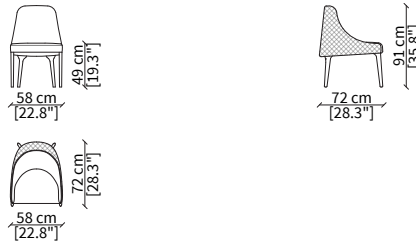

SEDIA SCHIENALE BASSO / LOW CHAIR

cod. 11512

Elemento 58x66xh77cm / Element 58x66h77cm

SEDIA SCHIENALE BASSO / LOW CHAIR

cod. 11513

Elemento 58x72xh91 cm / Element 58x72xh91 cm

POLTRONCINA / SMALL ARMCHAIR

cod. 11503

Elemento 58x62xh77 cm / Element 58x62xh77 cm

POLTRONA / ARMCHAIR

cod. 11504

Elemento 75x83xh72 cm / Element 75x83xh72 cm

POUF

cod. 11511

Pouf 55x57xh43 cm

DIVANETTO / SMALL SOFA

cod. 11509

Elemento 184x110xh70 cm / Element 184x110xh70 cm

DIVANETTO BERGERE / SMALL SOFA BERGERE

cod. 11510

Elemento 184x121xh83 cm / Element 184x121xh83 cm

Dimensioni espresse in cm se non diversamente indicato.
L'Azienda si riserva il diritto di apportare modifiche ai modelli senza preavviso.
Tolleranza sulle misure indicate di +/- 2%.