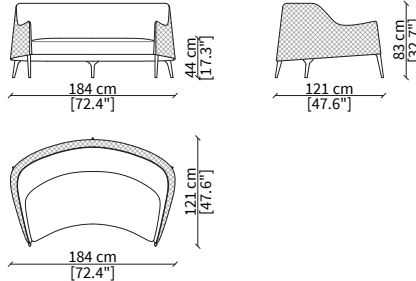

SEDIA SCHIENALE BASSO / LOW CHAIR

cod. 11512

Elemento 58x66xh77cm / Element 58x66h77cm

SEDIA SCHIENALE BASSO / LOW CHAIR

cod. 11513

Elemento 58x72xh91 cm / Element 58x72xh91 cm

POLTRONCINA / SMALL ARMCHAIR

cod. 11503

Elemento 58x62xh77 cm / Element 58x62xh77 cm

POLTRONA / ARMCHAIR

cod. 11504

Elemento 75x83xh72 cm / Element 75x83xh72 cm

POUF

cod. 11511

Pouf 55x57xh43 cm

DIVANETTO / SMALL SOFA

cod. 11509

Elemento 184x110xh70 cm / Element 184x110xh70 cm

DIVANETTO BERGERE / SMALL SOFA BERGERE

cod. 11510

Elemento 184x121xh83 cm / Element 184x121xh83 cm

Dimensioni espresse in cm se non diversamente indicato.
L'Azienda si riserva il diritto di apportare modifiche ai modelli senza preavviso.
Tolleranza sulle misure indicate di +/- 2%.

Dimensions in centimeter if not differently indicated.
The Company reserves the right to change the models without any advance notice.
Tolerance on the given sizes +/- 2%.