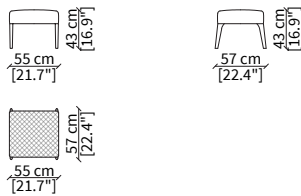

SEDIA SCHIENALE BASSO / LOW CHAIR

cod. 11512

Elemento 58x66xh77cm / Element 58x66h77cm

SEDIA SCHIENALE BASSO / LOW CHAIR

cod. 11513

Elemento 58x72xh91 cm / Element 58x72xh91 cm

POLTRONCINA / SMALL ARMCHAIR

cod. 11503

Elemento 58x62xh77 cm / Element 58x62xh77 cm

POLTRONA / ARMCHAIR

cod. 11504

Elemento 75x83xh72 cm / Element 75x83xh72 cm

POUF

cod. 11511

Pouf 55x57xh43 cm

DIVANETTO / SMALL SOFA

cod. 11509

Elemento 184x110xh70 cm / Element 184x110xh70 cm

DIVANETTO BERGERE / SMALL SOFA BERGERE

cod. 11510

Elemento 184x121xh83 cm / Element 184x121xh83 cm

Dimensioni espresse in cm se non diversamente indicato.
L'Azienda si riserva il diritto di apportare modifiche ai modelli senza preavviso.
Tolleranza sulle misure indicate di +/- 2%.

Dimensions in centimeter if not differently indicated.
The Company reserves the right to change the models without any advance notice.
Tolerance on the given sizes +/- 2%.