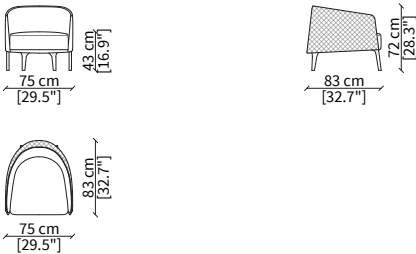

SEDIA SCHIENALE BASSO / LOW CHAIR

cod. 11512

Elemento 58x66xh77cm / Element 58x66h77cm

SEDIA SCHIENALE BASSO / LOW CHAIR

cod. 11513

Elemento 58x72xh91 cm / Element 58x72xh91 cm

POLTRONCINA / SMALL ARMCHAIR

cod. 11503

Elemento 58x62xh77 cm / Element 58x62xh77 cm

POLTRONA / ARMCHAIR

cod. 11504

Elemento 75x83xh72 cm / Element 75x83xh72 cm

POUF

cod. 11511

Pouf 55x57xh43 cm

DIVANETTO / SMALL SOFA

cod. 11509

Elemento 184x110xh70 cm / Element 184x110xh70 cm

DIVANETTO BERGERE / SMALL SOFA BERGERE

cod. 11510

Elemento 184x121xh83 cm / Element 184x121xh83 cm

Dimensioni espresse in cm se non diversamente indicato.
L'Azienda si riserva il diritto di apportare modifiche ai modelli senza preavviso.
Tolleranza sulle misure indicate di +/- 2%.

Dimensions in centimeter if not differently indicated.
The Company reserves the right to change the models without any advance notice.
Tolerance on the given sizes +/- 2%.