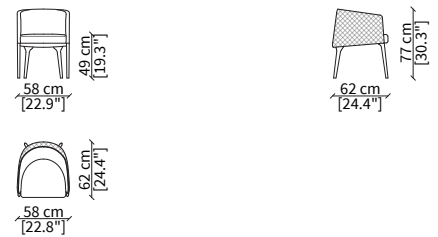

SEDIA SCHIENALE BASSO / LOW CHAIR

cod. 11512

Elemento 58x66xh77cm / Element 58x66h77cm

SEDIA SCHIENALE BASSO / LOW CHAIR

cod. 11513

Elemento 58x72xh91 cm / Element 58x72xh91 cm

POLTRONCINA / SMALL ARMCHAIR

cod. 11503

Elemento 58x62xh77 cm / Element 58x62xh77 cm

POLTRONA / ARMCHAIR

cod. 11504

Elemento 75x83xh72 cm / Element 75x83xh72 cm

POUF

cod. 11511

Pouf 55x57xh43 cm

DIVANETTO / SMALL SOFA

cod. 11509

Elemento 184x110xh70 cm / Element 184x110xh70 cm

DIVANETTO BERGERE / SMALL SOFA BERGERE

cod. 11510

Elemento 184x121xh83 cm / Element 184x121xh83 cm

Dimensioni espresse in cm se non diversamente indicato.
L'Azienda si riserva il diritto di apportare modifiche ai modelli senza preavviso.
Tolleranza sulle misure indicate di +/- 2%.