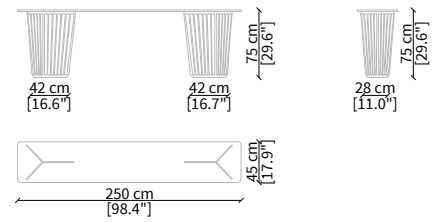

ALFIERI  
Consoles

CONSOLES

cod. VF50924

Console 200x45xh75 cm

cod. VF50925

Console 220x45xh75 cm

cod. VF50926

Console 250x45xh75 cm

TAVOLINI / SMALL TABLES

cod. VF50920

Tavolino rotondo Ø55xh55 cm/  
Round small table Ø55xh55 cm

cod. VF50921

Tavolino rotondo Ø80xh34 cm/  
Round small table Ø80xh34 cm

cod. VF50922

Tavolino rotondo Ø110xh34 cm/  
Round small table Ø110xh34 cm

cod. VF50923

Tavolino 110x60xh34 cm / Small table 110x60xh34 cm

ALFIERI  
Consoles

TAVOLI DA PRANZO / DINING TABLES

cod. VF50929

Tavolo da pranzo 220x120xh78 cm / Dining Table 220x120xh78 cm

cod. VF50930

Tavolo da pranzo 250x120xh78 cm / Dining Table 250x120xh78 cm

cod. VF50931

Tavolo da pranzo 280x120xh78 cm / Dining Table 280x120xh78 cm