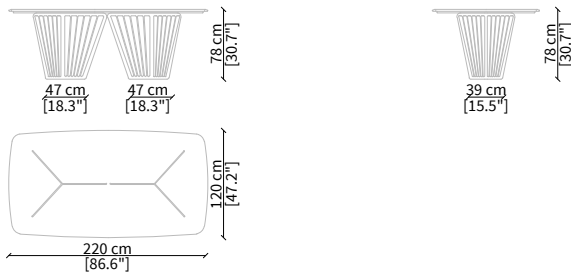

ALFIERI  
Consoles

CONSOLES

cod. VF50924

Console 200x45xh75 cm

cod. VF50925

Console 220x45xh75 cm

cod. VF50926

Console 250x45xh75 cm

TAVOLINI / SMALL TABLES

cod. VF50920

Tavolino rotondo Ø55xh55 cm/  
Round small table Ø55xh55 cm

cod. VF50921

Tavolino rotondo Ø80xh34 cm/  
Round small table Ø80xh34 cm

cod. VF50922

Tavolino rotondo Ø110xh34 cm/  
Round small table Ø110xh34 cm

cod. VF50923

Tavolino 110x60xh34 cm / Small table 110x60xh34 cm

ALFIERI  
Consoles

TAVOLI DA PRANZO / DINING TABLES

cod. VF50929

Tavolo da pranzo 220x120xh78 cm / Dining Table 220x120xh78 cm

cod. VF50930

Tavolo da pranzo 250x120xh78 cm / Dining Table 250x120xh78 cm

cod. VF50931

Tavolo da pranzo 280x120xh78 cm / Dining Table 280x120xh78 cm