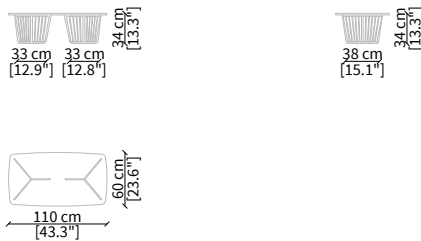

ALFIERI  
Consoles

CONSOLES

cod. VF50924

Console 200x45xh75 cm

cod. VF50925

Console 220x45xh75 cm

cod. VF50926

Console 250x45xh75 cm

TAVOLINI / SMALL TABLES

cod. VF50920

Tavolino rotondo Ø55xh55 cm/  
Round small table Ø55xh55 cm

cod. VF50921

Tavolino rotondo Ø80xh34 cm/  
Round small table Ø80xh34 cm

cod. VF50922

Tavolino rotondo Ø110xh34 cm/  
Round small table Ø110xh34 cm

cod. VF50923

Tavolino 110x60xh34 cm / Small table 110x60xh34 cm

ALFIERI  
Consoles

TAVOLI DA PRANZO / DINING TABLES

cod. VF50929

Tavolo da pranzo 220x120xh78 cm / Dining Table 220x120xh78 cm

cod. VF50930

Tavolo da pranzo 250x120xh78 cm / Dining Table 250x120xh78 cm

cod. VF50931

Tavolo da pranzo 280x120xh78 cm / Dining Table 280x120xh78 cm