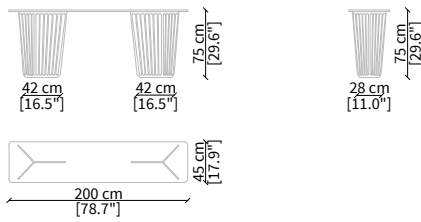

ALFIERI  
Consoles

CONSOLES

cod. VF50924

Console 200x45xh75 cm

cod. VF50925

Console 220x45xh75 cm

cod. VF50926

Console 250x45xh75 cm

TAVOLINI / SMALL TABLES

cod. VF50920

Tavolino rotondo Ø55xh55 cm/  
Round small table Ø55xh55 cm

cod. VF50921

Tavolino rotondo Ø80xh34 cm/  
Round small table Ø80xh34 cm

cod. VF50922

Tavolino rotondo Ø110xh34 cm/  
Round small table Ø110xh34 cm

cod. VF50923

Tavolino 110x60xh34 cm / Small table 110x60xh34 cm

ALFIERI  
Consoles

TAVOLI DA PRANZO / DINING TABLES

cod. VF50929

Tavolo da pranzo 220x120xh78 cm / Dining Table 220x120xh78 cm

cod. VF50930

Tavolo da pranzo 250x120xh78 cm / Dining Table 250x120xh78 cm

cod. VF50931

Tavolo da pranzo 280x120xh78 cm / Dining Table 280x120xh78 cm