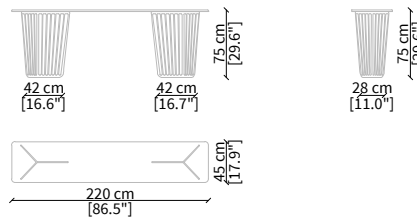

ALFIERI  
Consoles

CONSOLES

cod. VF50924

Console 200x45xh75 cm

cod. VF50925

Console 220x45xh75 cm

cod. VF50926

Console 250x45xh75 cm

TAVOLINI / SMALL TABLES

cod. VF50920

Tavolino rotondo Ø55xh55 cm/  
Round small table Ø55xh55 cm

cod. VF50921

Tavolino rotondo Ø80xh34 cm/  
Round small table Ø80xh34 cm

cod. VF50922

Tavolino rotondo Ø110xh34 cm/  
Round small table Ø110xh34 cm

cod. VF50923

Tavolino 110x60xh34 cm / Small table 110x60xh34 cm

ALFIERI  
Consoles

TAVOLI DA PRANZO / DINING TABLES

cod. VF50929

Tavolo da pranzo 220x120xh78 cm / Dining Table 220x120xh78 cm

cod. VF50930

Tavolo da pranzo 250x120xh78 cm / Dining Table 250x120xh78 cm

cod. VF50931

Tavolo da pranzo 280x120xh78 cm / Dining Table 280x120xh78 cm