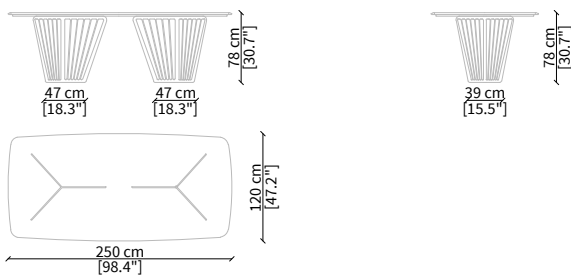

ALFIERI  
Consoles

CONSOLES

cod. VF50924

Console 200x45xh75 cm

cod. VF50925

Console 220x45xh75 cm

cod. VF50926

Console 250x45xh75 cm

TAVOLINI / SMALL TABLES

cod. VF50920

Tavolino rotondo Ø55xh55 cm/  
Round small table Ø55xh55 cm

cod. VF50921

Tavolino rotondo Ø80xh34 cm/  
Round small table Ø80xh34 cm

cod. VF50922

Tavolino rotondo Ø110xh34 cm/  
Round small table Ø110xh34 cm

cod. VF50923

Tavolino 110x60xh34 cm / Small table 110x60xh34 cm

ALFIERI  
Consoles

TAVOLI DA PRANZO / DINING TABLES

cod. VF50929

Tavolo da pranzo 220x120xh78 cm / Dining Table 220x120xh78 cm

cod. VF50930

Tavolo da pranzo 250x120xh78 cm / Dining Table 250x120xh78 cm

cod. VF50931

Tavolo da pranzo 280x120xh78 cm / Dining Table 280x120xh78 cm