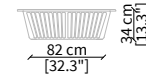

ALFIERI  
Consoles

CONSOLES

cod. VF50924

Console 200x45xh75 cm

cod. VF50925

Console 220x45xh75 cm

cod. VF50926

Console 250x45xh75 cm

TAVOLINI / SMALL TABLES

cod. VF50920

Tavolino rotondo Ø55xh55 cm/  
Round small table Ø55xh55 cm

cod. VF50921

Tavolino rotondo Ø80xh34 cm/  
Round small table Ø80xh34 cm

cod. VF50922

Tavolino rotondo Ø110xh34 cm/  
Round small table Ø110xh34 cm

cod. VF50923

Tavolino 110x60xh34 cm / Small table 110x60xh34 cm

ALFIERI  
Consoles

TAVOLI DA PRANZO / DINING TABLES

cod. VF50929

Tavolo da pranzo 220x120xh78 cm / Dining Table 220x120xh78 cm

cod. VF50930

Tavolo da pranzo 250x120xh78 cm / Dining Table 250x120xh78 cm