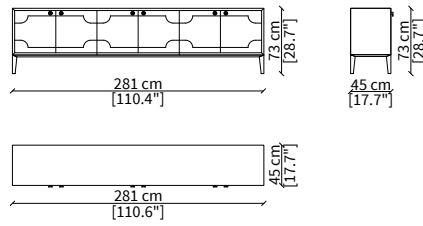

CRIVELLI
Chest of drawers

CREDENZE / SIDEBOARDS

cod. VF50800

Credenza 189x45 cm / Sideboard 189x45 cm

cod. VF50801

Credenza 281x45 cm / Sideboard 281x45 cm

cod. VF50802

Credenza 189x45 cm con compartimento a giorno / Sideboard 189x45 cm with open compartment

cod. VF50804

Credenza 281x45 cm con compartimento a giorno / Sideboard 281x45 cm with open compartment

cod. VF50803

Mensola in cristallo 89x25x40 cm / Crystal shelf 89x25x40 cm

CASSETTIERA / CHEST OF DRAWERS

cod. VF50808

Cassettiera 126x60xh72 cm / Chest of drawers 126x60xh72 cm

Dimensioni espresse in cm se non diversamente indicato.
L'Azienda si riserva il diritto di apportare modifiche ai modelli senza preavviso.
Tolleranza sulle misure indicate di +/- 2%.