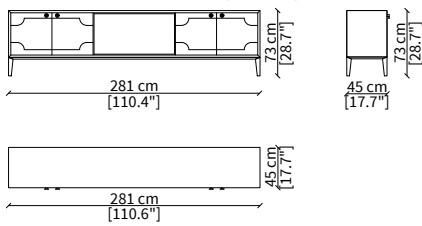

CRIVELLI
Chest of drawers

CREDENZE / SIDEBOARDS

cod. VF50800

Credenza 189x45 cm / Sideboard 189x45 cm

cod. VF50801

Credenza 281x45 cm / Sideboard 281x45 cm

cod. VF50802

Credenza 189x45 cm con compartimento a giorno / Sideboard 189x45 cm with open compartment

cod. VF50804

Credenza 281x45 cm con compartimento a giorno / Sideboard 281x45 cm with open compartment

cod. VF50803

Mensola in cristallo 89x25x40 cm / Crystal shelf 89x25x40 cm

CASSETTIERA / CHEST OF DRAWERS

cod. VF50808

Cassettiera 126x60xh72 cm / Chest of drawers 126x60xh72 cm

Dimensioni espresse in cm se non diversamente indicato.
L'Azienda si riserva il diritto di apportare modifiche ai modelli senza preavviso.
Tolleranza sulle misure indicate di +/- 2%.

Dimensions in centimeter if not differently indicated.
The Company reserves the right to change the models without any advance notice.
Tolerance on the given sizes +/- 2%.