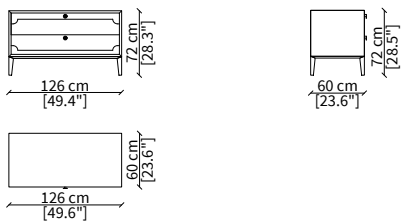

CRIVELLI
Chest of drawers

CREDENZE / SIDEBOARDS

cod. VF50800

Credenza 189x45 cm / Sideboard 189x45 cm

cod. VF50801

Credenza 281x45 cm / Sideboard 281x45 cm

cod. VF50802

Credenza 189x45 cm con compartimento a giorno / Sideboard 189x45 cm with open compartment

cod. VF50804

Credenza 281x45 cm con compartimento a giorno / Sideboard 281x45 cm with open compartment

cod. VF50803

Mensola in cristallo 89x25x40 cm / Crystal shelf 89x25x40 cm

CASSETTIERA / CHEST OF DRAWERS

cod. VF50808

Cassettiera 126x60xh72 cm / Chest of drawers 126x60xh72 cm

Dimensioni espresse in cm se non diversamente indicato.
L'Azienda si riserva il diritto di apportare modifiche ai modelli senza preavviso.
Tolleranza sulle misure indicate di +/- 2%.

Dimensions in centimeter if not differently indicated.
The Company reserves the right to change the models without any advance notice.
Tolerance on the given sizes +/- 2%.