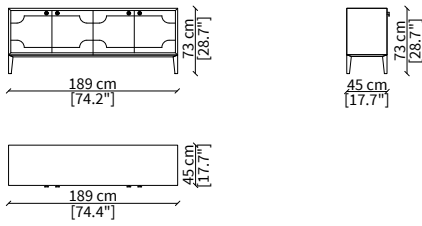

CRIVELLI
Chest of drawers

CREDENZE / SIDEBOARDS

cod. VF50800

Credenza 189x45 cm / Sideboard 189x45 cm

cod. VF50801

Credenza 281x45 cm / Sideboard 281x45 cm

cod. VF50802

Credenza 189x45 cm con compartimento a giorno / Sideboard 189x45 cm with open compartment

cod. VF50804

Credenza 281x45 cm con compartimento a giorno / Sideboard 281x45 cm with open compartment

cod. VF50803

Mensola in cristallo 89x25x40 cm / Crystal shelf 89x25x40 cm

CASSETTIERA / CHEST OF DRAWERS

cod. VF50808

Cassettiera 126x60xh72 cm / Chest of drawers 126x60xh72 cm

Dimensioni espresse in cm se non diversamente indicato.
L'Azienda si riserva il diritto di apportare modifiche ai modelli senza preavviso.
Tolleranza sulle misure indicate di +/- 2%.

Dimensions in centimeter if not differently indicated.
The Company reserves the right to change the models without any advance notice.
Tolerance on the given sizes +/- 2%.