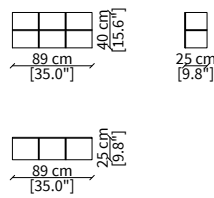

CRIVELLI
Chest of drawers

CREDENZE / SIDEBOARDS

cod. VF50800

Credenza 189x45 cm / Sideboard 189x45 cm

cod. VF50801

Credenza 281x45 cm / Sideboard 281x45 cm

cod. VF50802

Credenza 189x45 cm con compartimento a giorno / Sideboard 189x45 cm with open compartment

cod. VF50804

Credenza 281x45 cm con compartimento a giorno / Sideboard 281x45 cm with open compartment

cod. VF50803

Mensola in cristallo 89x25x40 cm / Crystal shelf 89x25x40 cm

CASSETTIERA / CHEST OF DRAWERS

cod. VF50808

Cassettiera 126x60xh72 cm / Chest of drawers 126x60xh72 cm

Dimensioni espresse in cm se non diversamente indicato.
L'Azienda si riserva il diritto di apportare modifiche ai modelli senza preavviso.
Tolleranza sulle misure indicate di +/- 2%.