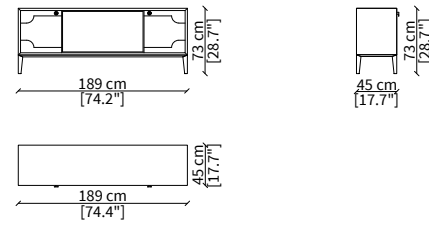

CRIVELLI
Chest of drawers

CREDENZE / SIDEBOARDS

cod. VF50800

Credenza 189x45 cm / Sideboard 189x45 cm

cod. VF50801

Credenza 281x45 cm / Sideboard 281x45 cm

cod. VF50802

Credenza 189x45 cm con compartimento a giorno / Sideboard 189x45 cm with open compartment

cod. VF50804

Credenza 281x45 cm con compartimento a giorno / Sideboard 281x45 cm with open compartment

cod. VF50803

Mensola in cristallo 89x25x40 cm / Crystal shelf 89x25x40 cm

CASSETTIERA / CHEST OF DRAWERS

cod. VF50808

Cassettiera 126x60xh72 cm / Chest of drawers 126x60xh72 cm

Dimensioni espresse in cm se non diversamente indicato.
L'Azienda si riserva il diritto di apportare modifiche ai modelli senza preavviso.
Tolleranza sulle misure indicate di +/- 2%.

Dimensions in centimeter if not differently indicated.
The Company reserves the right to change the models without any advance notice.
Tolerance on the given sizes +/- 2%.