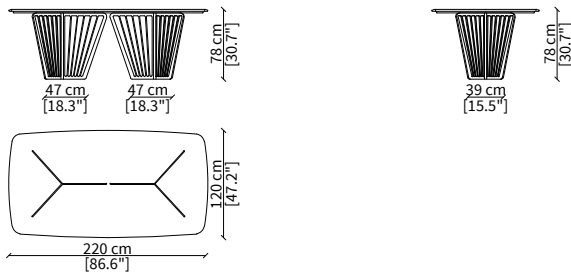

Tavolino rotondo Ø110 cm/ Round small table Ø110 cm

cod. VF50923

Tavolino 110x60 cm/ Small table 110x60 cm

CONSOLES

cod. VF50924

Console 200x45 cm

cod. VF50925

Console 220x45 cm

cod. VF50926

Console 250x45 cm

Dimensioni espresse in cm se non diversamente indicato.
L'Azienda si riserva il diritto di apportare modifiche ai modelli senza preavviso.
Tolleranza sulle misure indicate di +/- 2%.

Dimensions in centimeter if not differently indicated.
The Company reserves the right to change the models without any advance notice.
Tolerance on the given sizes +/- 2%.

ALFIERI
Night table

TAVOLI DA PRANZO / DINING TABLES

cod. VF50929

Tavolo da pranzo 220x120 cm / Dining Table 220x120 cm

cod. VF50930

Tavolo da pranzo 250x120 cm / Dining Table 250x120 cm

cod. VF50931

Tavolo da pranzo 280x120 cm / Dining Table 280x120 cm

Dimensioni espresse in cm se non diversamente indicato.
L'Azienda si riserva il diritto di apportare modifiche ai modelli senza preavviso.
Tolleranza sulle misure indicate di +/- 2%.