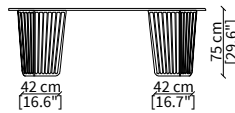

Tavolino rotondo Ø110 cm/ Round small table Ø110 cm

cod. VF50923

Tavolino 110x60 cm/ Small table 110x60 cm

CONSOLES

cod. VF50924

Console 200x45 cm

cod. VF50925

Console 220x45 cm

cod. VF50926

Console 250x45 cm

Dimensioni espresse in cm se non diversamente indicato.
L'Azienda si riserva il diritto di apportare modifiche ai modelli senza preavviso.
Tolleranza sulle misure indicate di +/- 2%.

Dimensions in centimeter if not differently indicated.
The Company reserves the right to change the models without any advance notice.
Tolerance on the given sizes +/- 2%.

ALFIERI
Night table

TAVOLI DA PRANZO / DINING TABLES

cod. VF50929

Tavolo da pranzo 220x120 cm / Dining Table 220x120 cm

cod. VF50930

Tavolo da pranzo 250x120 cm / Dining Table 250x120 cm

cod. VF50931

Tavolo da pranzo 280x120 cm / Dining Table 280x120 cm

Dimensioni espresse in cm se non diversamente indicato.
L'Azienda si riserva il diritto di apportare modifiche ai modelli senza preavviso.
Tolleranza sulle misure indicate di +/- 2%.