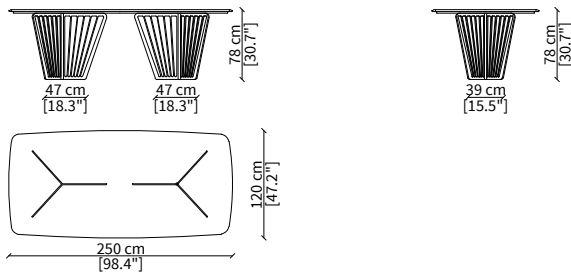

Tavolino rotondo Ø110 cm/ Round small table Ø110 cm

cod. VF50923

Tavolino 110x60 cm/ Small table 110x60 cm

CONSOLES

cod. VF50924

Console 200x45 cm

cod. VF50925

Console 220x45 cm

cod. VF50926

Console 250x45 cm

Dimensioni espresse in cm se non diversamente indicato.
L'Azienda si riserva il diritto di apportare modifiche ai modelli senza preavviso.
Tolleranza sulle misure indicate di +/- 2%.

Dimensions in centimeter if not differently indicated.
The Company reserves the right to change the models without any advance notice.
Tolerance on the given sizes +/- 2%.

ALFIERI
Night table

TAVOLI DA PRANZO / DINING TABLES

cod. VF50929

Tavolo da pranzo 220x120 cm / Dining Table 220x120 cm

cod. VF50930

Tavolo da pranzo 250x120 cm / Dining Table 250x120 cm

cod. VF50931

Tavolo da pranzo 280x120 cm / Dining Table 280x120 cm

Dimensioni espresse in cm se non diversamente indicato.
L'Azienda si riserva il diritto di apportare modifiche ai modelli senza preavviso.
Tolleranza sulle misure indicate di +/- 2%.