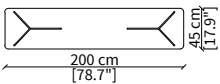

Tavolino rotondo Ø110 cm/ Round small table Ø110 cm

cod. VF50923

Tavolino 110x60 cm/ Small table 110x60 cm

CONSOLES

cod. VF50924

Console 200x45 cm

cod. VF50925

Console 220x45 cm

cod. VF50926

Console 250x45 cm

Dimensioni espresse in cm se non diversamente indicato.
L'Azienda si riserva il diritto di apportare modifiche ai modelli senza preavviso.
Tolleranza sulle misure indicate di +/- 2%.

cod. VF50929

Tavolo da pranzo 220x120 cm / Dining Table 220x120 cm

cod. VF50930

Tavolo da pranzo 250x120 cm / Dining Table 250x120 cm

cod. VF50931

Tavolo da pranzo 280x120 cm / Dining Table 280x120 cm

Dimensioni espresse in cm se non diversamente indicato.
L'Azienda si riserva il diritto di apportare modifiche ai modelli senza preavviso.
Tolleranza sulle misure indicate di +/- 2%.