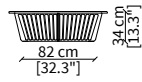

Tavolino rotondo Ø110 cm/ Round small table Ø110 cm

cod. VF50923

Tavolino 110x60 cm/ Small table 110x60 cm

CONSOLES

cod. VF50924

Console 200x45 cm

cod. VF50925

Console 220x45 cm

cod. VF50926

Console 250x45 cm

Dimensioni espresse in cm se non diversamente indicato.
L'Azienda si riserva il diritto di apportare modifiche ai modelli senza preavviso.
Tolleranza sulle misure indicate di +/- 2%.

cod. VF50929

Tavolo da pranzo 220x120 cm / Dining Table 220x120 cm

cod. VF50930

Tavolo da pranzo 250x120 cm / Dining Table 250x120 cm

cod. VF50931

Tavolo da pranzo 280x120 cm / Dining Table 280x120 cm

Dimensioni espresse in cm se non diversamente indicato.
L'Azienda si riserva il diritto di apportare modifiche ai modelli senza preavviso.
Tolleranza sulle misure indicate di +/- 2%.