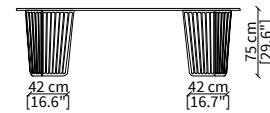

Tavolino rotondo Ø110 cm/ Round small table Ø110 cm

cod. VF50923

Tavolino 110x60 cm/ Small table 110x60 cm

CONSOLES

cod. VF50924

Console 200x45 cm

cod. VF50925

Console 220x45 cm

cod. VF50926

Console 250x45 cm

Dimensioni espresse in cm se non diversamente indicato.
L'Azienda si riserva il diritto di apportare modifiche ai modelli senza preavviso.
Tolleranza sulle misure indicate di +/- 2%.

Dimensions in centimeter if not differently indicated.
The Company reserves the right to change the models without any advance notice.
Tolerance on the given sizes +/- 2%.

ALFIERI
Night table

TAVOLI DA PRANZO / DINING TABLES

cod. VF50929

Tavolo da pranzo 220x120 cm / Dining Table 220x120 cm

cod. VF50930

Tavolo da pranzo 250x120 cm / Dining Table 250x120 cm

cod. VF50931

Tavolo da pranzo 280x120 cm / Dining Table 280x120 cm

Dimensioni espresse in cm se non diversamente indicato.
L'Azienda si riserva il diritto di apportare modifiche ai modelli senza preavviso.
Tolleranza sulle misure indicate di +/- 2%.