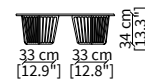

ALFIERI
Night table

COMODINO / NIGHT TABLE

cod. VF50920

Tavolino rotondo Ø55 cm/ Round small table Ø55 cm

TAVOLINI / SMALL TABLES

cod. VF50921

Tavolino rotondo Ø80 cm/ Round small table Ø80 cm

cod. VF50922

Tavolino rotondo Ø110 cm/ Round small table Ø110 cm

cod. VF50923

Tavolino 110x60 cm/ Small table 110x60 cm

CONSOLES

cod. VF50924

Console 200x45 cm

cod. VF50925

Console 220x45 cm

cod. VF50926

Console 250x45 cm

Dimensioni espresse in cm se non diversamente indicato.
L'Azienda si riserva il diritto di apportare modifiche ai modelli senza preavviso.
Tolleranza sulle misure indicate di +/- 2%.

cod. VF50929

Tavolo da pranzo 220x120 cm / Dining Table 220x120 cm

cod. VF50930

Tavolo da pranzo 250x120 cm / Dining Table 250x120 cm

cod. VF50931

Tavolo da pranzo 280x120 cm / Dining Table 280x120 cm

Dimensioni espresse in cm se non diversamente indicato.
L'Azienda si riserva il diritto di apportare modifiche ai modelli senza preavviso.
Tolleranza sulle misure indicate di +/- 2%.