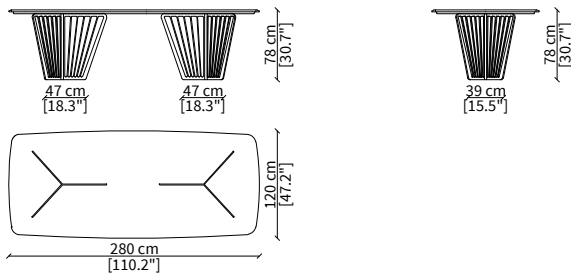

Tavolino rotondo Ø110 cm/ Round small table Ø110 cm

cod. VF50923

Tavolino 110x60 cm/ Small table 110x60 cm

CONSOLES

cod. VF50924

Console 200x45 cm

cod. VF50925

Console 220x45 cm

cod. VF50926

Console 250x45 cm

Dimensioni espresse in cm se non diversamente indicato.
L'Azienda si riserva il diritto di apportare modifiche ai modelli senza preavviso.
Tolleranza sulle misure indicate di +/- 2%.

Dimensions in centimeter if not differently indicated.
The Company reserves the right to change the models without any advance notice.
Tolerance on the given sizes +/- 2%.

ALFIERI
Night table

TAVOLI DA PRANZO / DINING TABLES

cod. VF50929

Tavolo da pranzo 220x120 cm / Dining Table 220x120 cm

cod. VF50930

Tavolo da pranzo 250x120 cm / Dining Table 250x120 cm

cod. VF50931

Tavolo da pranzo 280x120 cm / Dining Table 280x120 cm

Dimensioni espresse in cm se non diversamente indicato.
L'Azienda si riserva il diritto di apportare modifiche ai modelli senza preavviso.
Tolleranza sulle misure indicate di +/- 2%.