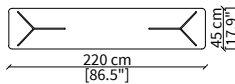

Tavolino rotondo Ø110 cm/ Round small table Ø110 cm

cod. VF50923

Tavolino 110x60 cm/ Small table 110x60 cm

CONSOLES

cod. VF50924

Console 200x45 cm

cod. VF50925

Console 220x45 cm

cod. VF50926

Console 250x45 cm

Dimensioni espresse in cm se non diversamente indicato.
L'Azienda si riserva il diritto di apportare modifiche ai modelli senza preavviso.
Tolleranza sulle misure indicate di +/- 2%.