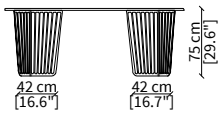

Tavolino rotondo Ø110 cm/ Round small table Ø110 cm

cod. VF50923

Tavolino 110x60 cm/ Small table 110x60 cm

CONSOLES

cod. VF50924

Console 200x45 cm

cod. VF50925

Console 220x45 cm

cod. VF50926

Console 250x45 cm

Dimensioni espresse in cm se non diversamente indicato.
L'Azienda si riserva il diritto di apportare modifiche ai modelli senza preavviso.
Tolleranza sulle misure indicate di +/- 2%.

Dimensions in centimeter if not differently indicated.
The Company reserves the right to change the models without any advance notice.
Tolerance on the given sizes +/- 2%.

ALFIERI
Night table

TAVOLI DA PRANZO / DINING TABLES

cod. VF50929

Tavolo da pranzo 220x120 cm / Dining Table 220x120 cm

cod. VF50930

Tavolo da pranzo 250x120 cm / Dining Table 250x120 cm

cod. VF50931

Tavolo da pranzo 280x120 cm / Dining Table 280x120 cm

Dimensioni espresse in cm se non diversamente indicato.
L'Azienda si riserva il diritto di apportare modifiche ai modelli senza preavviso.
Tolleranza sulle misure indicate di +/- 2%.