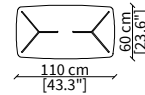

ALFIERI
Night table

COMODINO / NIGHT TABLE

cod. VF50920

Tavolino rotondo Ø55 cm/ Round small table Ø55 cm

TAVOLINI / SMALL TABLES

cod. VF50921

Tavolino rotondo Ø80 cm/ Round small table Ø80 cm

cod. VF50922

Tavolino rotondo Ø110 cm/ Round small table Ø110 cm

cod. VF50923

Tavolino 110x60 cm/ Small table 110x60 cm

CONSOLES

cod. VF50924

Console 200x45 cm

cod. VF50925

Console 220x45 cm

cod. VF50926

Console 250x45 cm

Dimensioni espresse in cm se non diversamente indicato.
L'Azienda si riserva il diritto di apportare modifiche ai modelli senza preavviso.
Tolleranza sulle misure indicate di +/- 2%.

cod. VF50929

Tavolo da pranzo 220x120 cm / Dining Table 220x120 cm

cod. VF50930

Tavolo da pranzo 250x120 cm / Dining Table 250x120 cm

cod. VF50931

Tavolo da pranzo 280x120 cm / Dining Table 280x120 cm

Dimensioni espresse in cm se non diversamente indicato.
L'Azienda si riserva il diritto di apportare modifiche ai modelli senza preavviso.
Tolleranza sulle misure indicate di +/- 2%.