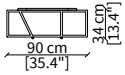

cod. 16611

Tavolino quadrato 102x104xh37/47 cm/  
Square small table 102x104xh37/47 cm

cod. 16612

Tavolino rotondo 102x100xh37/47 cm/  
Round small table 102x100xh37/47 cm

cod. VF16613

Tavolino 142x49xh37/47 cm/  
Small table 142x49xh37/47 cm

cod. VF16604

Pouf rotondo 47/45xh41 cm / Round pouf 47/45xh41 cm

cod. VF16605

Pouf rotondo 67/65xh41 cm / Round pouf 67/65xh41 cm

ARALDO  
Pouf

CONSOLES

cod. VF16616

Console 90x30xh67 cm

cod. VF16617

Console 140x30xh67 cm

cod. VF16618

Console 180x30xh67 cm

Dimensioni espresse in cm se non diversamente indicato.  
L'Azienda si riserva il diritto di apportare modifiche ai modelli senza preavviso.  
Tolleranza sulle misure indicate di +/- 2%.