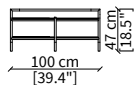

ARALDO  
Pouf

TAVOLINI / SMALL TABLES

cod. VF16619

Tavolino 45x43xh50/60 cm/  
Side table 45x43xh50/60 cm

cod. VF16606

Tavolino quadrato 47x49xh50/60 cm/  
Square small table 47x49xh50/60 cm

cod. 16607

Tavolino rotondo 45x47xh50/60 cm/  
Round small table 45x47xh50/60 cm

cod. 16611

Tavolino quadrato 102x104xh37/47 cm/  
Square small table 102x104xh37/47 cm

cod. 16612

Tavolino rotondo 102x100xh37/47 cm/  
Round small table 102x100xh37/47 cm

cod. VF16613

Tavolino 142x49xh37/47 cm/  
Small table 142x49xh37/47 cm

cod. VF16617

Console 140x30xh67 cm

cod. VF16618

Console 180x30xh67 cm

Dimensioni espresse in cm se non diversamente indicato.  
L'Azienda si riserva il diritto di apportare modifiche ai modelli senza preavviso.  
Tolleranza sulle misure indicate di +/- 2%.