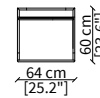

ARALDO  
Pouf

TAVOLINI / SMALL TABLES

cod. VF16619

Tavolino 45x43xh50/60 cm/  
Side table 45x43xh50/60 cm

cod. VF16606

Tavolino quadrato 47x49xh50/60 cm/  
Square small table 47x49xh50/60 cm

cod. 16607

Tavolino rotondo 45x47xh50/60 cm/  
Round small table 45x47xh50/60 cm

cod. 16611

Tavolino quadrato 102x104xh37/47 cm/  
Square small table 102x104xh37/47 cm

cod. 16612

Tavolino rotondo 102x100xh37/47 cm/  
Round small table 102x100xh37/47 cm

cod. VF16613

Tavolino 142x49xh37/47 cm/  
Small table 142x49xh37/47 cm

SERVERS

cod. VF16608

Server 45x49xh50/60 cm

cod. VF16609

Server 45x64xh50/60 cm

cod. VF16610

Server 45x94xh50/60 cm

POUFS

cod. VF16617

Console 140x30xh67 cm

cod. VF16618

Console 180x30xh67 cm

Dimensioni espresse in cm se non diversamente indicato.  
L'Azienda si riserva il diritto di apportare modifiche ai modelli senza preavviso.  
Tolleranza sulle misure indicate di +/- 2%.