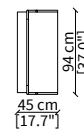

ARALDO  
Pouf

TAVOLINI / SMALL TABLES

cod. VF16619

Tavolino 45x43xh50/60 cm/  
Side table 45x43xh50/60 cm

cod. VF16606

Tavolino quadrato 47x49xh50/60 cm/  
Square small table 47x49xh50/60 cm

cod. 16607

Tavolino rotondo 45x47xh50/60 cm/  
Round small table 45x47xh50/60 cm

cod. 16611

Tavolino quadrato 102x104xh37/47 cm/  
Square small table 102x104xh37/47 cm

cod. 16612

Tavolino rotondo 102x100xh37/47 cm/  
Round small table 102x100xh37/47 cm

cod. VF16613

Tavolino 142x49xh37/47 cm/  
Small table 142x49xh37/47 cm

SERVERS

cod. VF16608

Server 45x49xh50/60 cm

cod. VF16609

Server 45x64xh50/60 cm

cod. VF16610

Server 45x94xh50/60 cm

POUFS

cod. VF16617

Console 140x30xh67 cm

cod. VF16618

Console 180x30xh67 cm

Dimensioni espresse in cm se non diversamente indicato.  
L'Azienda si riserva il diritto di apportare modifiche ai modelli senza preavviso.  
Tolleranza sulle misure indicate di +/- 2%.