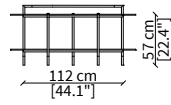

cod. VF16604

Pouf rotondo 47/45xh41 cm / Round pouf 47/45xh41 cm

cod. VF16605

Pouf rotondo 67/65xh41 cm / Round pouf 67/65xh41 cm

ARALDO  
Pouf

CONSOLES

cod. VF16616

Console 90x30xh67 cm

cod. VF16617

Console 140x30xh67 cm

cod. VF16618

Console 180x30xh67 cm

Dimensioni espresse in cm se non diversamente indicato.  
L'Azienda si riserva il diritto di apportare modifiche ai modelli senza preavviso.  
Tolleranza sulle misure indicate di +/- 2%.