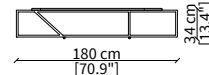

cod. VF16618

Console 180x30xh67 cm