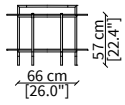

cod. 16611

Tavolino quadrato 102x104xh37/47 cm/  
Square small table 102x104xh37/47 cm

cod. 16612

Tavolino rotondo 102x100xh37/47 cm/  
Round small table 102x100xh37/47 cm

cod. VF16613

Tavolino 142x49xh37/47 cm/  
Small table 142x49xh37/47 cm

cod. VF16604

Pouf rotondo 47/45xh41 cm / Round pouf 47/45xh41 cm

cod. VF16605

Pouf rotondo 67/65xh41 cm / Round pouf 67/65xh41 cm

ARALDO  
Pouf

CONSOLES

cod. VF16616

Console 90x30xh67 cm

cod. VF16617

Console 140x30xh67 cm

cod. VF16618

Console 180x30xh67 cm

Dimensioni espresse in cm se non diversamente indicato.  
L'Azienda si riserva il diritto di apportare modifiche ai modelli senza preavviso.  
Tolleranza sulle misure indicate di +/- 2%.