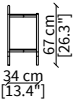

cod. 16611

Tavolino quadrato 102x104xh37/47 cm/  
Square small table 102x104xh37/47 cm

cod. 16612

Tavolino rotondo 102x100xh37/47 cm/  
Round small table 102x100xh37/47 cm

cod. VF16613

Tavolino 142x49xh37/47 cm/  
Small table 142x49xh37/47 cm

SERVERS

cod. VF16608

Server 45x49xh50/60 cm

cod. VF16609

Server 45x64xh50/60 cm

cod. VF16610

Server 45x94xh50/60 cm

POUFS

cod. VF16604

Pouf rotondo 47/45xh41 cm / Round pouf 47/45xh41 cm

cod. VF16605

Pouf rotondo 67/65xh41 cm / Round pouf 67/65xh41 cm

ARALDO  
Pouf

CONSOLES

cod. VF16616

Console 90x30xh67 cm

cod. VF16617

Console 140x30xh67 cm

cod. VF16618

Console 180x30xh67 cm

Dimensioni espresse in cm se non diversamente indicato.  
L'Azienda si riserva il diritto di apportare modifiche ai modelli senza preavviso.  
Tolleranza sulle misure indicate di +/- 2%.