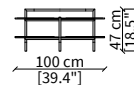

ARALDO  
Pouf

TAVOLINI / SMALL TABLES

cod. VF16619

Tavolino 45x43xh50/60 cm/  
Side table 45x43xh50/60 cm

cod. VF16606

Tavolino quadrato 47x49xh50/60 cm/  
Square small table 47x49xh50/60 cm

cod. 16607

Tavolino rotondo 45x47xh50/60 cm/  
Round small table 45x47xh50/60 cm

cod. 16611

Tavolino quadrato 102x104xh37/47 cm/  
Square small table 102x104xh37/47 cm

cod. 16612

Tavolino rotondo 102x100xh37/47 cm/  
Round small table 102x100xh37/47 cm

cod. VF16613

Tavolino 142x49xh37/47 cm/  
Small table 142x49xh37/47 cm