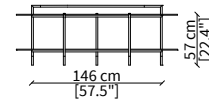

cod. VF16604

Pouf rotondo 47/45xh41 cm / Round pouf 47/45xh41 cm

cod. VF16605

Pouf rotondo 67/65xh41 cm / Round pouf 67/65xh41 cm

ARALDO  
Pouf

CONSOLES

cod. VF16616

Console 90x30xh67 cm

cod. VF16617

Console 140x30xh67 cm

cod. VF16618

Console 180x30xh67 cm

Dimensioni espresse in cm se non diversamente indicato.  
L'Azienda si riserva il diritto di apportare modifiche ai modelli senza preavviso.  
Tolleranza sulle misure indicate di +/- 2%.