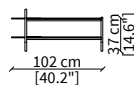

ARALDO  
Pouf

TAVOLINI / SMALL TABLES

cod. VF16619

Tavolino 45x43xh50/60 cm/  
Side table 45x43xh50/60 cm

cod. VF16606

Tavolino quadrato 47x49xh50/60 cm/  
Square small table 47x49xh50/60 cm

cod. 16607

Tavolino rotondo 45x47xh50/60 cm/  
Round small table 45x47xh50/60 cm

cod. 16611

Tavolino quadrato 102x104xh37/47 cm/  
Square small table 102x104xh37/47 cm

cod. 16612

Tavolino rotondo 102x100xh37/47 cm/  
Round small table 102x100xh37/47 cm

cod. VF16613

Tavolino 142x49xh37/47 cm/  
Small table 142x49xh37/47 cm