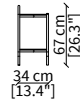

cod. 16611

Tavolino quadrato 102x104xh37/47 cm/  
Square small table 102x104xh37/47 cm

cod. 16612

Tavolino rotondo 102x100xh37/47 cm/  
Round small table 102x100xh37/47 cm

cod. VF16613

Tavolino 142x49xh37/47 cm/  
Small table 142x49xh37/47 cm

SERVERS

cod. VF16608

Server 45x49xh50/60 cm

cod. VF16609

Server 45x64xh50/60 cm

cod. VF16610

Server 45x94xh50/60 cm

POUFS

cod. VF16604

Pouf rotondo 47/45xh41 cm / Round pouf 47/45xh41 cm

cod. VF16605

Pouf rotondo 67/65xh41 cm / Round pouf 67/65xh41 cm

ARALDO  
Pouf

CONSOLES

cod. VF16616

Console 90x30xh67 cm

cod. VF16617

Console 140x30xh67 cm

cod. VF16618

Console 180x30xh67 cm

Dimensioni espresse in cm se non diversamente indicato.  
L'Azienda si riserva il diritto di apportare modifiche ai modelli senza preavviso.  
Tolleranza sulle misure indicate di +/- 2%.