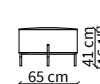

cod. VF16605

Pouf rotondo 67/65xh41 cm / Round pouf 67/65xh41 cm