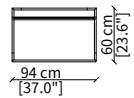

ARALDO  
Pouf

TAVOLINI / SMALL TABLES

cod. VF16619

Tavolino 45x43xh50/60 cm/  
Side table 45x43xh50/60 cm

cod. VF16606

Tavolino quadrato 47x49xh50/60 cm/  
Square small table 47x49xh50/60 cm

cod. 16607

Tavolino rotondo 45x47xh50/60 cm/  
Round small table 45x47xh50/60 cm

cod. 16611

Tavolino quadrato 102x104xh37/47 cm/  
Square small table 102x104xh37/47 cm

cod. 16612

Tavolino rotondo 102x100xh37/47 cm/  
Round small table 102x100xh37/47 cm

cod. VF16613

Tavolino 142x49xh37/47 cm/  
Small table 142x49xh37/47 cm

SERVERS

cod. VF16608

Server 45x49xh50/60 cm

cod. VF16609

Server 45x64xh50/60 cm

cod. VF16610

Server 45x94xh50/60 cm

POUFS

cod. VF16617

Console 140x30xh67 cm

cod. VF16618

Console 180x30xh67 cm

Dimensioni espresse in cm se non diversamente indicato.  
L'Azienda si riserva il diritto di apportare modifiche ai modelli senza preavviso.  
Tolleranza sulle misure indicate di +/- 2%.