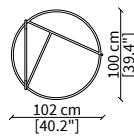

ARALDO  
Pouf

TAVOLINI / SMALL TABLES

cod. VF16619

Tavolino 45x43xh50/60 cm/  
Side table 45x43xh50/60 cm

cod. VF16606

Tavolino quadrato 47x49xh50/60 cm/  
Square small table 47x49xh50/60 cm

cod. 16607

Tavolino rotondo 45x47xh50/60 cm/  
Round small table 45x47xh50/60 cm

cod. 16611

Tavolino quadrato 102x104xh37/47 cm/  
Square small table 102x104xh37/47 cm

cod. 16612

Tavolino rotondo 102x100xh37/47 cm/  
Round small table 102x100xh37/47 cm

cod. VF16613

Tavolino 142x49xh37/47 cm/  
Small table 142x49xh37/47 cm

cod. VF16617

Console 140x30xh67 cm

cod. VF16618

Console 180x30xh67 cm

Dimensioni espresse in cm se non diversamente indicato.  
L'Azienda si riserva il diritto di apportare modifiche ai modelli senza preavviso.  
Tolleranza sulle misure indicate di +/- 2%.