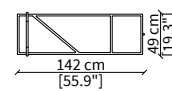

ARALDO  
Pouf

TAVOLINI / SMALL TABLES

cod. VF16619

Tavolino 45x43xh50/60 cm/  
Side table 45x43xh50/60 cm

cod. VF16606

Tavolino quadrato 47x49xh50/60 cm/  
Square small table 47x49xh50/60 cm

cod. 16607

Tavolino rotondo 45x47xh50/60 cm/  
Round small table 45x47xh50/60 cm

cod. 16611

Tavolino quadrato 102x104xh37/47 cm/  
Square small table 102x104xh37/47 cm

cod. 16612

Tavolino rotondo 102x100xh37/47 cm/  
Round small table 102x100xh37/47 cm

cod. VF16613

Tavolino 142x49xh37/47 cm/  
Small table 142x49xh37/47 cm

cod. VF16617

Console 140x30xh67 cm

cod. VF16618

Console 180x30xh67 cm

Dimensioni espresse in cm se non diversamente indicato.  
L'Azienda si riserva il diritto di apportare modifiche ai modelli senza preavviso.  
Tolleranza sulle misure indicate di +/- 2%.