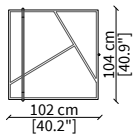

ARALDO  
Pouf

TAVOLINI / SMALL TABLES

cod. VF16619

Tavolino 45x43xh50/60 cm/  
Side table 45x43xh50/60 cm

cod. VF16606

Tavolino quadrato 47x49xh50/60 cm/  
Square small table 47x49xh50/60 cm

cod. 16607

Tavolino rotondo 45x47xh50/60 cm/  
Round small table 45x47xh50/60 cm

cod. 16611

Tavolino quadrato 102x104xh37/47 cm/  
Square small table 102x104xh37/47 cm

cod. 16612

Tavolino rotondo 102x100xh37/47 cm/  
Round small table 102x100xh37/47 cm

cod. VF16613

Tavolino 142x49xh37/47 cm/  
Small table 142x49xh37/47 cm

cod. VF16617

Console 140x30xh67 cm

cod. VF16618

Console 180x30xh67 cm

Dimensioni espresse in cm se non diversamente indicato.  
L'Azienda si riserva il diritto di apportare modifiche ai modelli senza preavviso.  
Tolleranza sulle misure indicate di +/- 2%.