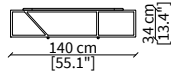

cod. VF16604

Pouf rotondo 47/45xh41 cm / Round pouf 47/45xh41 cm

cod. VF16605

Pouf rotondo 67/65xh41 cm / Round pouf 67/65xh41 cm

ARALDO  
Pouf

CONSOLES

cod. VF16616

Console 90x30xh67 cm

cod. VF16617

Console 140x30xh67 cm

cod. VF16618

Console 180x30xh67 cm

Dimensioni espresse in cm se non diversamente indicato.  
L'Azienda si riserva il diritto di apportare modifiche ai modelli senza preavviso.  
Tolleranza sulle misure indicate di +/- 2%.