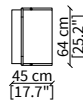

ARALDO  
Pouf

TAVOLINI / SMALL TABLES

cod. VF16619

Tavolino 45x43xh50/60 cm/  
Side table 45x43xh50/60 cm

cod. VF16606

Tavolino quadrato 47x49xh50/60 cm/  
Square small table 47x49xh50/60 cm

cod. 16607

Tavolino rotondo 45x47xh50/60 cm/  
Round small table 45x47xh50/60 cm

cod. 16611

Tavolino quadrato 102x104xh37/47 cm/  
Square small table 102x104xh37/47 cm

cod. 16612

Tavolino rotondo 102x100xh37/47 cm/  
Round small table 102x100xh37/47 cm

cod. VF16613

Tavolino 142x49xh37/47 cm/  
Small table 142x49xh37/47 cm

SERVERS

cod. VF16608

Server 45x49xh50/60 cm

cod. VF16609

Server 45x64xh50/60 cm

cod. VF16610

Server 45x94xh50/60 cm

POUFS

cod. VF16617

Console 140x30xh67 cm

cod. VF16618

Console 180x30xh67 cm

Dimensioni espresse in cm se non diversamente indicato.  
L'Azienda si riserva il diritto di apportare modifiche ai modelli senza preavviso.  
Tolleranza sulle misure indicate di +/- 2%.