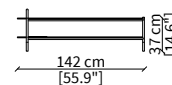

ARALDO  
Pouf

TAVOLINI / SMALL TABLES

cod. VF16619

Tavolino 45x43xh50/60 cm/  
Side table 45x43xh50/60 cm

cod. VF16606

Tavolino quadrato 47x49xh50/60 cm/  
Square small table 47x49xh50/60 cm

cod. 16607

Tavolino rotondo 45x47xh50/60 cm/  
Round small table 45x47xh50/60 cm

cod. 16611

Tavolino quadrato 102x104xh37/47 cm/  
Square small table 102x104xh37/47 cm

cod. 16612

Tavolino rotondo 102x100xh37/47 cm/  
Round small table 102x100xh37/47 cm

cod. VF16613

Tavolino 142x49xh37/47 cm/  
Small table 142x49xh37/47 cm