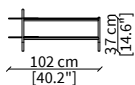

ARALDO  
Pouf

TAVOLINI / SMALL TABLES

cod. VF16619

Tavolino 45x43xh50/60 cm/  
Side table 45x43xh50/60 cm

cod. VF16606

Tavolino quadrato 47x49xh50/60 cm/  
Square small table 47x49xh50/60 cm

cod. 16607

Tavolino rotondo 45x47xh50/60 cm/  
Round small table 45x47xh50/60 cm

cod. 16611

Tavolino quadrato 102x104xh37/47 cm/  
Square small table 102x104xh37/47 cm

cod. 16612

Tavolino rotondo 102x100xh37/47 cm/  
Round small table 102x100xh37/47 cm

cod. VF16613

Tavolino 142x49xh37/47 cm/  
Small table 142x49xh37/47 cm

cod. VF16617

Console 140x30xh67 cm

cod. VF16618

Console 180x30xh67 cm

Dimensioni espresse in cm se non diversamente indicato.  
L'Azienda si riserva il diritto di apportare modifiche ai modelli senza preavviso.  
Tolleranza sulle misure indicate di +/- 2%.