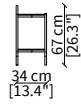

cod. 16611

Tavolino quadrato 102x104xh37/47 cm/  
Square small table 102x104xh37/47 cm

cod. 16612

Tavolino rotondo 102x100xh37/47 cm/  
Round small table 102x100xh37/47 cm

cod. VF16613

Tavolino 142x49xh37/47 cm/  
Small table 142x49xh37/47 cm

SERVERS

cod. VF16608

Server 45x49xh50/60 cm

cod. VF16609

Server 45x64xh50/60 cm

cod. VF16610

Server 45x94xh50/60 cm

POUFS

cod. VF16604

Pouf rotondo 47/45xh41 cm / Round pouf 47/45xh41 cm

cod. VF16605

Pouf rotondo 67/65xh41 cm / Round pouf 67/65xh41 cm

ARALDO  
Pouf

CONSOLES

cod. VF16616

Console 90x30xh67 cm

cod. VF16617

Console 140x30xh67 cm

cod. VF16618

Console 180x30xh67 cm

Dimensioni espresse in cm se non diversamente indicato.  
L'Azienda si riserva il diritto di apportare modifiche ai modelli senza preavviso.  
Tolleranza sulle misure indicate di +/- 2%.