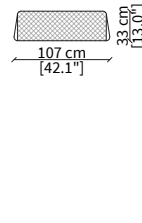

CINI
Pouf

POUFS

cod. VF51110
Pouf 72x72xh33 cm

cod. VF51111
Pouf 107x107xh33 cm

cod. VF51112
Pouf 160x50xh33 cm

Dimensioni espresse in cm se non diversamente indicato.
L'Azienda si riserva il diritto di apportare modifiche ai modelli senza preavviso.
Tolleranza sulle misure indicate di +/- 2%.

Dimensions in centimeter if not differently indicated.
The Company reserves the right to change the models without any advance notice.
Tolerance on the given sizes +/- 2%.