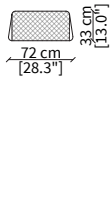

CINI
Pouf

POUFS

cod. VF51110
Pouf 72x72xh33 cm

cod. VF51111
Pouf 107x107xh33 cm

cod. VF51112
Pouf 160x50xh33 cm

Dimensioni espresse in cm se non diversamente indicato.
L'Azienda si riserva il diritto di apportare modifiche ai modelli senza preavviso.
Tolleranza sulle misure indicate di +/- 2%.