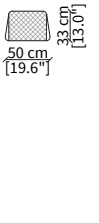

CINI
Pouf

POUFS

cod. VF51110
Pouf 72x72xh33 cm

cod. VF51111
Pouf 107x107xh33 cm

cod. VF51112
Pouf 160x50xh33 cm

Dimensioni espresse in cm se non diversamente indicato.
L'Azienda si riserva il diritto di apportare modifiche ai modelli senza preavviso.
Tolleranza sulle misure indicate di +/- 2%.

Dimensions in centimeter if not differently indicated.
The Company reserves the right to change the models without any advance notice.
Tolerance on the given sizes +/- 2%.