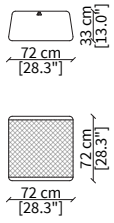

CINI
Pouf

POUFS

cod. VF51110
Pouf 72x72xh33 cm

cod. VF51111
Pouf 107x107xh33 cm

cod. VF51112
Pouf 160x50xh33 cm

Dimensioni espresse in cm se non diversamente indicato.
L'Azienda si riserva il diritto di apportare modifiche ai modelli senza preavviso.
Tolleranza sulle misure indicate di +/- 2%.

Dimensions in centimeter if not differently indicated.
The Company reserves the right to change the models without any advance notice.
Tolerance on the given sizes +/- 2%.