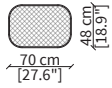

DOSI
Pouf

POUF

cod. VF51120
Pouf 70x48x44 cm

cod. VF51121
Pouf 80x80x38 cm

cod. VF51122
Pouf 110x110x40 cm