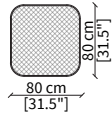

DOSI
Pouf

POUF

cod. VF51120
Pouf 70x48x44 cm

cod. VF51121
Pouf 80x80x38 cm

cod. VF51122
Pouf 110x110x40 cm