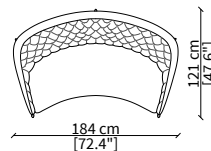

Elemento 184x121xh83 cm / Element 184x121xh83 cm

Dimensioni espresse in cm se non diversamente indicato.
L'Azienda si riserva il diritto di apportare modifiche ai modelli senza preavviso.
Tolleranza sulle misure indicate di +/- 2%.

Elemento 75x83xh72 cm / Element 75x83xh72 cm

BERGERE

cod. 11519

Elemento 72x96xh85 cm / Element 72x94xh85 cm

POUF

cod. 11522

Pouf 55x57xh43 cm

DIVANETTO / SMALL SOFA

cod. 11520

Elemento 184x110xh70 cm / Element 184x110xh70 cm

DIVANETTO BERGERE / SMALL SOFA BERGERE

cod. 11521

Elemento 184x121xh83 cm / Element 184x121xh83 cm

Dimensioni espresse in cm se non diversamente indicato.
L'Azienda si riserva il diritto di apportare modifiche ai modelli senza preavviso.
Tolleranza sulle misure indicate di +/- 2%.

Dimensions in centimeter if not differently indicated.
The Company reserves the right to change the models without any advance notice.
Tolerance on the given sizes +/- 2%.