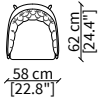

POGGI CAPITONNÉ
Small Armchair

POLTRONCINA / SMALL ARMCHAIR

cod. 11517

Elemento 58x62xh77 cm / Element 58x62xh77 cm