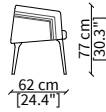

POGGI CAPITONNÉ
Small Armchair

POLTRONCINA / SMALL ARMCHAIR

cod. 11517

Elemento 58x62xh77 cm / Element 58x62xh77 cm