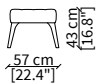

Elemento 184x121xh83 cm / Element 184x121xh83 cm

Dimensioni espresse in cm se non diversamente indicato.
L'Azienda si riserva il diritto di apportare modifiche ai modelli senza preavviso.
Tolleranza sulle misure indicate di +/- 2%.

Dimensions in centimeter if not differently indicated.
The Company reserves the right to change the models without any advance notice.
Tolerance on the given sizes +/- 2%.

POGGI CAPITONNÉ
Small Armchair

POLTRONCINA / SMALL ARMCHAIR

cod. 11517

Elemento 58x62xh77 cm / Element 58x62xh77 cm

SEDIA SCHIENALE ALTO / HIGH CHAIR

cod. 11516

Elemento 58x72xh91 cm / Element 58x72xh91 cm

POLTRONA / ARMCHAIR

cod. 11518

Elemento 75x83xh72 cm / Element 75x83xh72 cm

BERGERE

cod. 11519

Elemento 72x96xh85 cm / Element 72x94xh85 cm

POUF

cod. 11522

Pouf 55x57xh43 cm

DIVANETTO / SMALL SOFA