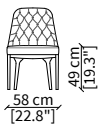

Elemento 184x121xh83 cm / Element 184x121xh83 cm

Dimensioni espresse in cm se non diversamente indicato.
L'Azienda si riserva il diritto di apportare modifiche ai modelli senza preavviso.
Tolleranza sulle misure indicate di +/- 2%.

Dimensions in centimeter if not differently indicated.
The Company reserves the right to change the models without any advance notice.
Tolerance on the given sizes +/- 2%.

POGGI CAPITONNÉ
Small Armchair

POLTRONCINA / SMALL ARMCHAIR

cod. 11517

Elemento 58x62xh77 cm / Element 58x62xh77 cm

SEDIA SCHIENALE ALTO / HIGH CHAIR

cod. 11516

Elemento 58x72xh91 cm / Element 58x72xh91 cm

POLTRONA / ARMCHAIR

cod. 11518

Elemento 75x83xh72 cm / Element 75x83xh72 cm

BERGERE

cod. 11519

Elemento 72x96xh85 cm / Element 72x94xh85 cm

POUF

cod. 11522

Pouf 55x57xh43 cm

DIVANETTO / SMALL SOFA