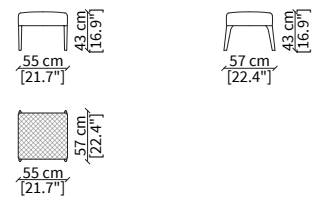

POGGI STANDARD
Small Armchair

POLTRONCINA / SMALL ARMCHAIR

cod. 11503

Elemento 58x62xh77 cm / Element 58x62xh77 cm

SEDIA SCHIENALE BASSO / LOW CHAIR

cod. 11512

Elemento 58x66xh77 cm / Element 58x66xh77 cm

SEDIA SCHIENALE BASSO / LOW CHAIR

cod. 11513

Elemento 58x72xh91 cm / Element 58x72xh91 cm

POLTRONA / ARMCHAIR

cod. 11504

Elemento 75x83xh72 cm / Element 75x83xh72 cm

BERGERE

cod. 11508

Elemento 72x96xh85 cm / Element 72x94xh85 cm

POUF

cod. 11511

Pouf 55x57xh43 cm

DIVANETTO / SMALL SOFA

cod. 11509

Elemento 184x110xh70 cm / Element 184x110xh70 cm

DIVANETTO BERGERE / SMALL SOFA BERGERE

cod. 11510

Elemento 184x121xh83 cm / Element 184x121xh83 cm

Dimensioni espresse in cm se non diversamente indicato.
L'Azienda si riserva il diritto di apportare modifiche ai modelli senza preavviso.
Tolleranza sulle misure indicate di +/- 2%.