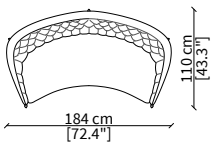

Elemento 184x121xh83 cm / Element 184x121xh83 cm

Dimensioni espresse in cm se non diversamente indicato.
L'Azienda si riserva il diritto di apportare modifiche ai modelli senza preavviso.
Tolleranza sulle misure indicate di +/- 2%.

POLTRONCINA / SMALL ARMCHAIR

cod. 11517

Elemento 58x62xh77 cm / Element 58x62xh77 cm

SEDIA SCHIENALE ALTO / HIGH CHAIR

cod. 11516

Elemento 58x72xh91 cm / Element 58x72xh91 cm

POLTRONA / ARMCHAIR

cod. 11518

Elemento 75x83xh72 cm / Element 75x83xh72 cm

BERGERE

cod. 11519

Elemento 72x96xh85 cm / Element 72x94xh85 cm

POUF

cod. 11522

Pouf 55x57xh43 cm

DIVANETTO / SMALL SOFA

cod. 11520

Elemento 184x110xh70 cm / Element 184x110xh70 cm

DIVANETTO BERGERE / SMALL SOFA BERGERE

cod. 11521

Elemento 184x121xh83 cm / Element 184x121xh83 cm

Dimensioni espresse in cm se non diversamente indicato.
L'Azienda si riserva il diritto di apportare modifiche ai modelli senza preavviso.
Tolleranza sulle misure indicate di +/- 2%.