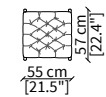

Elemento 184x121xh83 cm / Element 184x121xh83 cm

Dimensioni espresse in cm se non diversamente indicato.
L'Azienda si riserva il diritto di apportare modifiche ai modelli senza preavviso.
Tolleranza sulle misure indicate di +/- 2%.

POLTRONCINA / SMALL ARMCHAIR

cod. 11517

Elemento 58x62xh77 cm / Element 58x62xh77 cm

SEDIA SCHIENALE ALTO / HIGH CHAIR

cod. 11516

Elemento 58x72xh91 cm / Element 58x72xh91 cm

POLTRONA / ARMCHAIR

cod. 11518

Elemento 75x83xh72 cm / Element 75x83xh72 cm

BERGERE

cod. 11519

Elemento 72x96xh85 cm / Element 72x94xh85 cm

POUF

cod. 11522

Pouf 55x57xh43 cm

DIVANETTO / SMALL SOFA