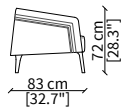

Elemento 184x121xh83 cm / Element 184x121xh83 cm

Dimensioni espresse in cm se non diversamente indicato.
L'Azienda si riserva il diritto di apportare modifiche ai modelli senza preavviso.
Tolleranza sulle misure indicate di +/- 2%.

Dimensions in centimeter if not differently indicated.
The Company reserves the right to change the models without any advance notice.
Tolerance on the given sizes +/- 2%.

POGGI CAPITONNÉ
Small Armchair

POLTRONCINA / SMALL ARMCHAIR

cod. 11517

Elemento 58x62xh77 cm / Element 58x62xh77 cm

SEDIA SCHIENALE ALTO / HIGH CHAIR

cod. 11516

Elemento 58x72xh91 cm / Element 58x72xh91 cm

POLTRONA / ARMCHAIR

cod. 11518

Elemento 75x83xh72 cm / Element 75x83xh72 cm

BERGERE

cod. 11519

Elemento 72x96xh85 cm / Element 72x94xh85 cm

POUF

cod. 11522

Pouf 55x57xh43 cm

DIVANETTO / SMALL SOFA