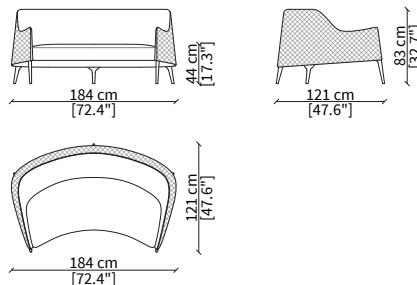

POGGI STANDARD
Small Armchair

POLTRONCINA / SMALL ARMCHAIR

cod. 11503

Elemento 58x62xh77 cm / Element 58x62xh77 cm

SEDIA SCHIENALE BASSO / LOW CHAIR

cod. 11512

Elemento 58x66xh77 cm / Element 58x66xh77 cm

SEDIA SCHIENALE BASSO / LOW CHAIR

cod. 11513

Elemento 58x72xh91 cm / Element 58x72xh91 cm

POLTRONA / ARMCHAIR

cod. 11504

Elemento 75x83xh72 cm / Element 75x83xh72 cm

BERGERE

cod. 11508

Elemento 72x96xh85 cm / Element 72x94xh85 cm

POUF

cod. 11511

Pouf 55x57xh43 cm

DIVANETTO / SMALL SOFA

cod. 11509

Elemento 184x110xh70 cm / Element 184x110xh70 cm

DIVANETTO BERGERE / SMALL SOFA BERGERE

cod. 11510

Elemento 184x121xh83 cm / Element 184x121xh83 cm

Dimensioni espresse in cm se non diversamente indicato.
L'Azienda si riserva il diritto di apportare modifiche ai modelli senza preavviso.
Tolleranza sulle misure indicate di +/- 2%.