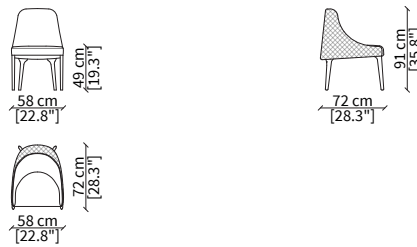

POGGI STANDARD
Small Armchair

POLTRONCINA / SMALL ARMCHAIR

cod. 11503

Elemento 58x62xh77 cm / Element 58x62xh77 cm

SEDIA SCHIENALE BASSO / LOW CHAIR

cod. 11512

Elemento 58x66xh77 cm / Element 58x66xh77 cm

SEDIA SCHIENALE BASSO / LOW CHAIR

cod. 11513

Elemento 58x72xh91 cm / Element 58x72xh91 cm

POLTRONA / ARMCHAIR

cod. 11504

Elemento 75x83xh72 cm / Element 75x83xh72 cm

BERGERE

cod. 11508

Elemento 72x96xh85 cm / Element 72x94xh85 cm

Elemento 184x121xh83 cm / Element 184x121xh83 cm

Dimensioni espresse in cm se non diversamente indicato.
L'Azienda si riserva il diritto di apportare modifiche ai modelli senza preavviso.
Tolleranza sulle misure indicate di +/- 2%.