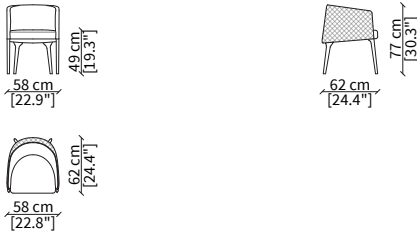

POGGI STANDARD
Small Armchair

POLTRONCINA / SMALL ARMCHAIR

cod. 11503

Elemento 58x62xh77 cm / Element 58x62xh77 cm

SEDIA SCHIENALE BASSO / LOW CHAIR

cod. 11512

Elemento 58x66xh77 cm / Element 58x66xh77 cm

SEDIA SCHIENALE BASSO / LOW CHAIR

cod. 11513

Elemento 58x72xh91 cm / Element 58x72xh91 cm

POLTRONA / ARMCHAIR

cod. 11504

Elemento 75x83xh72 cm / Element 75x83xh72 cm

BERGERE

cod. 11508

Elemento 72x96xh85 cm / Element 72x94xh85 cm

Elemento 184x121xh83 cm / Element 184x121xh83 cm

Dimensioni espresse in cm se non diversamente indicato.
L'Azienda si riserva il diritto di apportare modifiche ai modelli senza preavviso.
Tolleranza sulle misure indicate di +/- 2%.