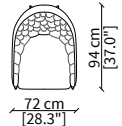

Elemento 184x121xh83 cm / Element 184x121xh83 cm

Dimensioni espresse in cm se non diversamente indicato.
L'Azienda si riserva il diritto di apportare modifiche ai modelli senza preavviso.
Tolleranza sulle misure indicate di +/- 2%.

Dimensions in centimeter if not differently indicated.
The Company reserves the right to change the models without any advance notice.
Tolerance on the given sizes +/- 2%.

POGGI CAPITONNÉ
Small Armchair

POLTRONCINA / SMALL ARMCHAIR

cod. 11517

Elemento 58x62xh77 cm / Element 58x62xh77 cm

SEDIA SCHIENALE ALTO / HIGH CHAIR

cod. 11516

Elemento 58x72xh91 cm / Element 58x72xh91 cm

POLTRONA / ARMCHAIR

cod. 11518

Elemento 75x83xh72 cm / Element 75x83xh72 cm

BERGERE

cod. 11519

Elemento 72x96xh85 cm / Element 72x94xh85 cm

POUF

cod. 11522

Pouf 55x57xh43 cm

DIVANETTO / SMALL SOFA