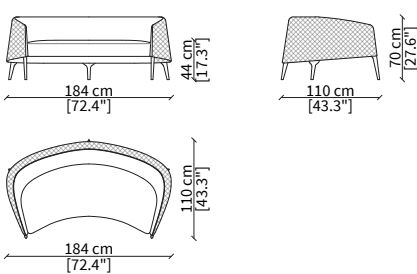

POGGI STANDARD
Small Armchair

POLTRONCINA / SMALL ARMCHAIR

cod. 11503

Elemento 58x62xh77 cm / Element 58x62xh77 cm

SEDIA SCHIENALE BASSO / LOW CHAIR

cod. 11512

Elemento 58x66xh77 cm / Element 58x66xh77 cm

SEDIA SCHIENALE BASSO / LOW CHAIR

cod. 11513

Elemento 58x72xh91 cm / Element 58x72xh91 cm

POLTRONA / ARMCHAIR

cod. 11504

Elemento 75x83xh72 cm / Element 75x83xh72 cm

BERGERE

cod. 11508

Elemento 72x96xh85 cm / Element 72x94xh85 cm

POUF

cod. 11511

Pouf 55x57xh43 cm

DIVANETTO / SMALL SOFA

cod. 11509

Elemento 184x110xh70 cm / Element 184x110xh70 cm

DIVANETTO BERGERE / SMALL SOFA BERGERE

cod. 11510

Elemento 184x121xh83 cm / Element 184x121xh83 cm

Dimensioni espresse in cm se non diversamente indicato.
L'Azienda si riserva il diritto di apportare modifiche ai modelli senza preavviso.
Tolleranza sulle misure indicate di +/- 2%.