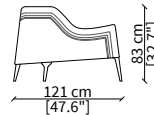

Elemento 184x121xh83 cm / Element 184x121xh83 cm

Dimensioni espresse in cm se non diversamente indicato.
L'Azienda si riserva il diritto di apportare modifiche ai modelli senza preavviso.
Tolleranza sulle misure indicate di +/- 2%.

Elemento 75x83xh72 cm / Element 75x83xh72 cm

BERGERE

cod. 11519

Elemento 72x96xh85 cm / Element 72x94xh85 cm

POUF

cod. 11522

Pouf 55x57xh43 cm

DIVANETTO / SMALL SOFA

cod. 11520

Elemento 184x110xh70 cm / Element 184x110xh70 cm

DIVANETTO BERGERE / SMALL SOFA BERGERE

cod. 11521

Elemento 184x121xh83 cm / Element 184x121xh83 cm

Dimensioni espresse in cm se non diversamente indicato.
L'Azienda si riserva il diritto di apportare modifiche ai modelli senza preavviso.
Tolleranza sulle misure indicate di +/- 2%.

Dimensions in centimeter if not differently indicated.
The Company reserves the right to change the models without any advance notice.
Tolerance on the given sizes +/- 2%.