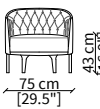

Elemento 184x121xh83 cm / Element 184x121xh83 cm

Dimensioni espresse in cm se non diversamente indicato.
L'Azienda si riserva il diritto di apportare modifiche ai modelli senza preavviso.
Tolleranza sulle misure indicate di +/- 2%.

Dimensions in centimeter if not differently indicated.
The Company reserves the right to change the models without any advance notice.
Tolerance on the given sizes +/- 2%.

POGGI CAPITONNÉ
Small Armchair

POLTRONCINA / SMALL ARMCHAIR

cod. 11517

Elemento 58x62xh77 cm / Element 58x62xh77 cm

SEDIA SCHIENALE ALTO / HIGH CHAIR

cod. 11516

Elemento 58x72xh91 cm / Element 58x72xh91 cm

POLTRONA / ARMCHAIR

cod. 11518

Elemento 75x83xh72 cm / Element 75x83xh72 cm

BERGERE

cod. 11519

Elemento 72x96xh85 cm / Element 72x94xh85 cm

POUF

cod. 11522

Pouf 55x57xh43 cm

DIVANETTO / SMALL SOFA