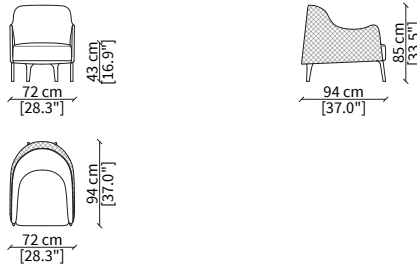

POGGI STANDARD
Small Armchair

POLTRONCINA / SMALL ARMCHAIR

cod. 11503

Elemento 58x62xh77 cm / Element 58x62xh77 cm

SEDIA SCHIENALE BASSO / LOW CHAIR

cod. 11512

Elemento 58x66xh77 cm / Element 58x66xh77 cm

SEDIA SCHIENALE BASSO / LOW CHAIR

cod. 11513

Elemento 58x72xh91 cm / Element 58x72xh91 cm

POLTRONA / ARMCHAIR

cod. 11504

Elemento 75x83xh72 cm / Element 75x83xh72 cm

BERGERE

cod. 11508

Elemento 72x96xh85 cm / Element 72x94xh85 cm

POUF

cod. 11511

Pouf 55x57xh43 cm

DIVANETTO / SMALL SOFA

cod. 11509

Elemento 184x110xh70 cm / Element 184x110xh70 cm

DIVANETTO BERGERE / SMALL SOFA BERGERE

cod. 11510

Elemento 184x121xh83 cm / Element 184x121xh83 cm

Dimensioni espresse in cm se non diversamente indicato.
L'Azienda si riserva il diritto di apportare modifiche ai modelli senza preavviso.
Tolleranza sulle misure indicate di +/- 2%.