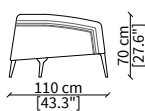

DIVANETTO / SMALL SOFA

cod. 11520

Elemento 184x110xh70 cm / Element 184x110xh70 cm