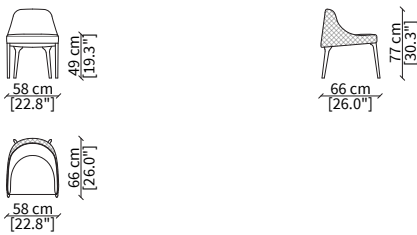

POGGI STANDARD
Small Armchair

POLTRONCINA / SMALL ARMCHAIR

cod. 11503

Elemento 58x62xh77 cm / Element 58x62xh77 cm

SEDIA SCHIENALE BASSO / LOW CHAIR

cod. 11512

Elemento 58x66xh77 cm / Element 58x66xh77 cm

SEDIA SCHIENALE BASSO / LOW CHAIR

cod. 11513

Elemento 58x72xh91 cm / Element 58x72xh91 cm

POLTRONA / ARMCHAIR

cod. 11504

Elemento 75x83xh72 cm / Element 75x83xh72 cm

BERGERE

cod. 11508

Elemento 72x96xh85 cm / Element 72x94xh85 cm

Elemento 184x121xh83 cm / Element 184x121xh83 cm

Dimensioni espresse in cm se non diversamente indicato.
L'Azienda si riserva il diritto di apportare modifiche ai modelli senza preavviso.
Tolleranza sulle misure indicate di +/- 2%.

cod. 11520

Elemento 184x110xh70 cm / Element 184x110xh70 cm

DIVANETTO BERGERE / SMALL SOFA BERGERE

cod. 11521

Elemento 184x121xh83 cm / Element 184x121xh83 cm

Dimensioni espresse in cm se non diversamente indicato.
L'Azienda si riserva il diritto di apportare modifiche ai modelli senza preavviso.
Tolleranza sulle misure indicate di +/- 2%.