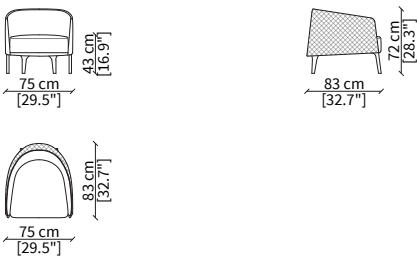

POGGI STANDARD
Small Armchair

POLTRONCINA / SMALL ARMCHAIR

cod. 11503

Elemento 58x62xh77 cm / Element 58x62xh77 cm

SEDIA SCHIENALE BASSO / LOW CHAIR

cod. 11512

Elemento 58x66xh77 cm / Element 58x66xh77 cm

SEDIA SCHIENALE BASSO / LOW CHAIR

cod. 11513

Elemento 58x72xh91 cm / Element 58x72xh91 cm

POLTRONA / ARMCHAIR

cod. 11504

Elemento 75x83xh72 cm / Element 75x83xh72 cm

BERGERE

cod. 11508

Elemento 72x96xh85 cm / Element 72x94xh85 cm

POUF

cod. 11511

Pouf 55x57xh43 cm

DIVANETTO / SMALL SOFA

cod. 11509

Elemento 184x110xh70 cm / Element 184x110xh70 cm

DIVANETTO BERGERE / SMALL SOFA BERGERE

cod. 11510

Elemento 184x121xh83 cm / Element 184x121xh83 cm

Dimensioni espresse in cm se non diversamente indicato.
L'Azienda si riserva il diritto di apportare modifiche ai modelli senza preavviso.
Tolleranza sulle misure indicate di +/- 2%.