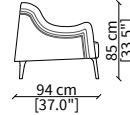

Elemento 184x121xh83 cm / Element 184x121xh83 cm

Dimensioni espresse in cm se non diversamente indicato.
L'Azienda si riserva il diritto di apportare modifiche ai modelli senza preavviso.
Tolleranza sulle misure indicate di +/- 2%.

Dimensions in centimeter if not differently indicated.
The Company reserves the right to change the models without any advance notice.
Tolerance on the given sizes +/- 2%.

POGGI CAPITONNÉ
Small Armchair

POLTRONCINA / SMALL ARMCHAIR

cod. 11517

Elemento 58x62xh77 cm / Element 58x62xh77 cm

SEDIA SCHIENALE ALTO / HIGH CHAIR

cod. 11516

Elemento 58x72xh91 cm / Element 58x72xh91 cm

POLTRONA / ARMCHAIR

cod. 11518

Elemento 75x83xh72 cm / Element 75x83xh72 cm

BERGERE

cod. 11519

Elemento 72x96xh85 cm / Element 72x94xh85 cm

POUF

cod. 11522

Pouf 55x57xh43 cm

DIVANETTO / SMALL SOFA