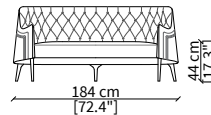

Elemento 184x121xh83 cm / Element 184x121xh83 cm

Dimensioni espresse in cm se non diversamente indicato.
L'Azienda si riserva il diritto di apportare modifiche ai modelli senza preavviso.
Tolleranza sulle misure indicate di +/- 2%.

Elemento 75x83xh72 cm / Element 75x83xh72 cm

BERGERE

cod. 11519

Elemento 72x96xh85 cm / Element 72x94xh85 cm

POUF

cod. 11522

Pouf 55x57xh43 cm

DIVANETTO / SMALL SOFA

cod. 11520

Elemento 184x110xh70 cm / Element 184x110xh70 cm

DIVANETTO BERGERE / SMALL SOFA BERGERE

cod. 11521

Elemento 184x121xh83 cm / Element 184x121xh83 cm

Dimensioni espresse in cm se non diversamente indicato.
L'Azienda si riserva il diritto di apportare modifiche ai modelli senza preavviso.
Tolleranza sulle misure indicate di +/- 2%.