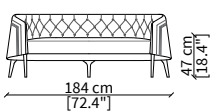

Elemento 184x121xh83 cm / Element 184x121xh83 cm

Dimensioni espresse in cm se non diversamente indicato.
L'Azienda si riserva il diritto di apportare modifiche ai modelli senza preavviso.
Tolleranza sulle misure indicate di +/- 2%.

POLTRONCINA / SMALL ARMCHAIR

cod. 11517

Elemento 58x62xh77 cm / Element 58x62xh77 cm

SEDIA SCHIENALE ALTO / HIGH CHAIR

cod. 11516

Elemento 58x72xh91 cm / Element 58x72xh91 cm

POLTRONA / ARMCHAIR

cod. 11518

Elemento 75x83xh72 cm / Element 75x83xh72 cm

BERGERE

cod. 11519

Elemento 72x96xh85 cm / Element 72x94xh85 cm

POUF

cod. 11522

Pouf 55x57xh43 cm

DIVANETTO / SMALL SOFA

cod. 11520

Elemento 184x110xh70 cm / Element 184x110xh70 cm

DIVANETTO BERGERE / SMALL SOFA BERGERE

cod. 11521

Elemento 184x121xh83 cm / Element 184x121xh83 cm

Dimensioni espresse in cm se non diversamente indicato.
L'Azienda si riserva il diritto di apportare modifiche ai modelli senza preavviso.
Tolleranza sulle misure indicate di +/- 2%.