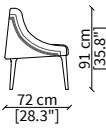

Elemento 184x121xh83 cm / Element 184x121xh83 cm

Dimensioni espresse in cm se non diversamente indicato.
L'Azienda si riserva il diritto di apportare modifiche ai modelli senza preavviso.
Tolleranza sulle misure indicate di +/- 2%.

Dimensions in centimeter if not differently indicated.
The Company reserves the right to change the models without any advance notice.
Tolerance on the given sizes +/- 2%.

POGGI CAPITONNÉ
Small Armchair

POLTRONCINA / SMALL ARMCHAIR

cod. 11517

Elemento 58x62xh77 cm / Element 58x62xh77 cm

SEDIA SCHIENALE ALTO / HIGH CHAIR

cod. 11516

Elemento 58x72xh91 cm / Element 58x72xh91 cm

POLTRONA / ARMCHAIR

cod. 11518

Elemento 75x83xh72 cm / Element 75x83xh72 cm

BERGERE

cod. 11519

Elemento 72x96xh85 cm / Element 72x94xh85 cm

POUF

cod. 11522

Pouf 55x57xh43 cm

DIVANETTO / SMALL SOFA