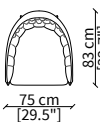

Elemento 184x121xh83 cm / Element 184x121xh83 cm

Dimensioni espresse in cm se non diversamente indicato.
L'Azienda si riserva il diritto di apportare modifiche ai modelli senza preavviso.
Tolleranza sulle misure indicate di +/- 2%.

Dimensions in centimeter if not differently indicated.
The Company reserves the right to change the models without any advance notice.
Tolerance on the given sizes +/- 2%.

POGGI CAPITONNÉ
Small Armchair

POLTRONCINA / SMALL ARMCHAIR

cod. 11517

Elemento 58x62xh77 cm / Element 58x62xh77 cm

SEDIA SCHIENALE ALTO / HIGH CHAIR

cod. 11516

Elemento 58x72xh91 cm / Element 58x72xh91 cm

POLTRONA / ARMCHAIR

cod. 11518

Elemento 75x83xh72 cm / Element 75x83xh72 cm

BERGERE

cod. 11519

Elemento 72x96xh85 cm / Element 72x94xh85 cm

POUF

cod. 11522

Pouf 55x57xh43 cm

DIVANETTO / SMALL SOFA