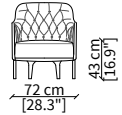

Elemento 184x121xh83 cm / Element 184x121xh83 cm

Dimensioni espresse in cm se non diversamente indicato.
L'Azienda si riserva il diritto di apportare modifiche ai modelli senza preavviso.
Tolleranza sulle misure indicate di +/- 2%.

Dimensions in centimeter if not differently indicated.
The Company reserves the right to change the models without any advance notice.
Tolerance on the given sizes +/- 2%.

POGGI CAPITONNÉ
Small Armchair

POLTRONCINA / SMALL ARMCHAIR

cod. 11517

Elemento 58x62xh77 cm / Element 58x62xh77 cm

SEDIA SCHIENALE ALTO / HIGH CHAIR

cod. 11516

Elemento 58x72xh91 cm / Element 58x72xh91 cm

POLTRONA / ARMCHAIR

cod. 11518

Elemento 75x83xh72 cm / Element 75x83xh72 cm

BERGERE

cod. 11519

Elemento 72x96xh85 cm / Element 72x94xh85 cm

POUF

cod. 11522

Pouf 55x57xh43 cm

DIVANETTO / SMALL SOFA