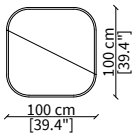

ADAMI
Small Tables

TAVOLINI / SMALL TABLES

cod. VF19510

Tavolino Ø60xH43 cm/ Small table Ø60xH43 cm

cod. VF19513

Tavolino Ø60xH55 cm/ Small table Ø60xH55 cm

cod. VF19514

Tavolino Ø100xH30 cm/ Small table Ø100xH30 cm

cod. VF19515

Tavolino Ø130xH30 cm/ Small table Ø130xH30 cm

cod. VF19516

Tavolino 100x100 cm/ Small table 100x100 cm

cod. VF19517

Tavolino 130x130 cm/ Small table 130x130 cm

cod. VF19518

Tavolino 160x65 cm/ Small table 160x65 cm

Dimensioni espresse in cm se non diversamente indicato.
L'Azienda si riserva il diritto di apportare modifiche ai modelli senza preavviso.
Tolleranza sulle misure indicate di +/- 2%.

Dimensions in centimeter if not differently indicated.
The Company reserves the right to change the models without any advance notice.
Tolerance on the given sizes +/- 2%.