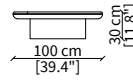

ADAMI
Small Tables

TAVOLINI / SMALL TABLES

cod. VF19510

Tavolino Ø60xH43 cm/ Small table Ø60xH43 cm

cod. VF19513

Tavolino Ø60xH55 cm/ Small table Ø60xH55 cm

cod. VF19514

Tavolino Ø100xH30 cm/ Small table Ø100xH30 cm

cod. VF19515

Tavolino Ø130xH30 cm/ Small table Ø130xH30 cm

cod. VF19516

Tavolino 100x100 cm/ Small table 100x100 cm

cod. VF19517

Tavolino 130x130 cm/ Small table 130x130 cm

cod. VF19518

Tavolino 160x65 cm/ Small table 160x65 cm

Dimensioni espresse in cm se non diversamente indicato.
L'Azienda si riserva il diritto di apportare modifiche ai modelli senza preavviso.
Tolleranza sulle misure indicate di +/- 2%.

Dimensions in centimeter if not differently indicated.
The Company reserves the right to change the models without any advance notice.
Tolerance on the given sizes +/- 2%.