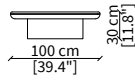

ADAMI
Small Tables

TAVOLINI / SMALL TABLES

cod. VF19510

Tavolino Ø60xH43 cm/ Small table Ø60xH43 cm

cod. VF19513

Tavolino Ø60xH55 cm/ Small table Ø60xH55 cm

cod. VF19514

Tavolino Ø100xH30 cm/ Small table Ø100xH30 cm

cod. VF19515

Tavolino Ø130xH30 cm/ Small table Ø130xH30 cm

cod. VF19516

Tavolino 100x100 cm/ Small table 100x100 cm

cod. VF19517

Tavolino 130x130 cm/ Small table 130x130 cm

cod. VF19518

Tavolino 160x65 cm/ Small table 160x65 cm

Dimensioni espresse in cm se non diversamente indicato.
L'Azienda si riserva il diritto di apportare modifiche ai modelli senza preavviso.
Tolleranza sulle misure indicate di +/- 2%.

Dimensions in centimeter if not differently indicated.
The Company reserves the right to change the models without any advance notice.
Tolerance on the given sizes +/- 2%.