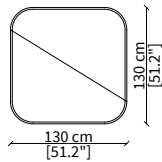

ADAMI
Small Tables

TAVOLINI / SMALL TABLES

cod. VF19510

Tavolino Ø60xH43 cm/ Small table Ø60xH43 cm

cod. VF19513

Tavolino Ø60xH55 cm/ Small table Ø60xH55 cm

cod. VF19514

Tavolino Ø100xH30 cm/ Small table Ø100xH30 cm

cod. VF19515

Tavolino Ø130xH30 cm/ Small table Ø130xH30 cm

cod. VF19516

Tavolino 100x100 cm/ Small table 100x100 cm

cod. VF19517

Tavolino 130x130 cm/ Small table 130x130 cm

cod. VF19518

Tavolino 160x65 cm/ Small table 160x65 cm

Dimensioni espresse in cm se non diversamente indicato.
L'Azienda si riserva il diritto di apportare modifiche ai modelli senza preavviso.
Tolleranza sulle misure indicate di +/- 2%.

Dimensions in centimeter if not differently indicated.
The Company reserves the right to change the models without any advance notice.
Tolerance on the given sizes +/- 2%.