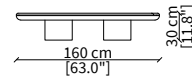

ADAMI
Small Tables

TAVOLINI / SMALL TABLES

cod. VF19510

Tavolino Ø60xH43 cm/ Small table Ø60xH43 cm

cod. VF19513

Tavolino Ø60xH55 cm/ Small table Ø60xH55 cm

cod. VF19514

Tavolino Ø100xH30 cm/ Small table Ø100xH30 cm

cod. VF19515

Tavolino Ø130xH30 cm/ Small table Ø130xH30 cm

cod. VF19516

Tavolino 100x100 cm/ Small table 100x100 cm

cod. VF19517

Tavolino 130x130 cm/ Small table 130x130 cm

cod. VF19518

Tavolino 160x65 cm/ Small table 160x65 cm

Dimensioni espresse in cm se non diversamente indicato.
L'Azienda si riserva il diritto di apportare modifiche ai modelli senza preavviso.
Tolleranza sulle misure indicate di +/- 2%.

Dimensions in centimeter if not differently indicated.
The Company reserves the right to change the models without any advance notice.
Tolerance on the given sizes +/- 2%.