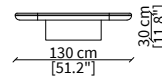

ADAMI
Small Tables

TAVOLINI / SMALL TABLES

cod. VF19510

Tavolino Ø60xH43 cm/ Small table Ø60xH43 cm

cod. VF19513

Tavolino Ø60xH55 cm/ Small table Ø60xH55 cm

cod. VF19514

Tavolino Ø100xH30 cm/ Small table Ø100xH30 cm

cod. VF19515

Tavolino Ø130xH30 cm/ Small table Ø130xH30 cm

cod. VF19516

Tavolino 100x100 cm/ Small table 100x100 cm

cod. VF19517

Tavolino 130x130 cm/ Small table 130x130 cm

cod. VF19518

Tavolino 160x65 cm/ Small table 160x65 cm

Dimensioni espresse in cm se non diversamente indicato.
L'Azienda si riserva il diritto di apportare modifiche ai modelli senza preavviso.
Tolleranza sulle misure indicate di +/- 2%.

Dimensions in centimeter if not differently indicated.
The Company reserves the right to change the models without any advance notice.
Tolerance on the given sizes +/- 2%.