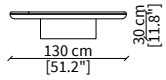

ADAMI
Small Tables

TAVOLINI / SMALL TABLES

cod. VF19510

Tavolino Ø60xH43 cm/ Small table Ø60xH43 cm

cod. VF19513

Tavolino Ø60xH55 cm/ Small table Ø60xH55 cm

cod. VF19514

Tavolino Ø100xH30 cm/ Small table Ø100xH30 cm

cod. VF19515

Tavolino Ø130xH30 cm/ Small table Ø130xH30 cm

cod. VF19516

Tavolino 100x100 cm/ Small table 100x100 cm

cod. VF19517

Tavolino 130x130 cm/ Small table 130x130 cm

cod. VF19518

Tavolino 160x65 cm/ Small table 160x65 cm