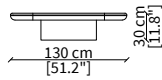

ADAMI
Small Tables

TAVOLINI / SMALL TABLES

cod. VF19510

Tavolino Ø60xH43 cm/ Small table Ø60xH43 cm

cod. VF19513

Tavolino Ø60xH55 cm/ Small table Ø60xH55 cm

cod. VF19514

Tavolino Ø100xH30 cm/ Small table Ø100xH30 cm

cod. VF19515

Tavolino Ø130xH30 cm/ Small table Ø130xH30 cm

cod. VF19516

Tavolino 100x100 cm/ Small table 100x100 cm

cod. VF19517

Tavolino 130x130 cm/ Small table 130x130 cm

cod. VF19518

Tavolino 160x65 cm/ Small table 160x65 cm

Dimensioni espresse in cm se non diversamente indicato.
L'Azienda si riserva il diritto di apportare modifiche ai modelli senza preavviso.
Tolleranza sulle misure indicate di +/- 2%.

Dimensions in centimeter if not differently indicated.
The Company reserves the right to change the models without any advance notice.
Tolerance on the given sizes +/- 2%.