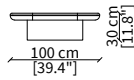

ADAMI
Small Tables

TAVOLINI / SMALL TABLES

cod. VF19510

Tavolino Ø60xH43 cm/ Small table Ø60xH43 cm

cod. VF19513

Tavolino Ø60xH55 cm/ Small table Ø60xH55 cm

cod. VF19514

Tavolino Ø100xH30 cm/ Small table Ø100xH30 cm

cod. VF19515

Tavolino Ø130xH30 cm/ Small table Ø130xH30 cm

cod. VF19516

Tavolino 100x100 cm/ Small table 100x100 cm

cod. VF19517

Tavolino 130x130 cm/ Small table 130x130 cm

cod. VF19518

Tavolino 160x65 cm/ Small table 160x65 cm

Dimensioni espresse in cm se non diversamente indicato.
L'Azienda si riserva il diritto di apportare modifiche ai modelli senza preavviso.
Tolleranza sulle misure indicate di +/- 2%.

Dimensions in centimeter if not differently indicated.
The Company reserves the right to change the models without any advance notice.
Tolerance on the given sizes +/- 2%.