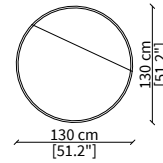

ADAMI
Small Tables

TAVOLINI / SMALL TABLES

cod. VF19510

Tavolino Ø60xH43 cm/ Small table Ø60xH43 cm

cod. VF19513

Tavolino Ø60xH55 cm/ Small table Ø60xH55 cm

cod. VF19514

Tavolino Ø100xH30 cm/ Small table Ø100xH30 cm

cod. VF19515

Tavolino Ø130xH30 cm/ Small table Ø130xH30 cm

cod. VF19516

Tavolino 100x100 cm/ Small table 100x100 cm

cod. VF19517

Tavolino 130x130 cm/ Small table 130x130 cm

cod. VF19518

Tavolino 160x65 cm/ Small table 160x65 cm

Dimensioni espresse in cm se non diversamente indicato.
L'Azienda si riserva il diritto di apportare modifiche ai modelli senza preavviso.
Tolleranza sulle misure indicate di +/- 2%.

Dimensions in centimeter if not differently indicated.
The Company reserves the right to change the models without any advance notice.
Tolerance on the given sizes +/- 2%.