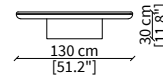

ADAMI
Small Tables

TAVOLINI / SMALL TABLES

cod. VF19510

Tavolino Ø60xH43 cm/ Small table Ø60xH43 cm

cod. VF19513

Tavolino Ø60xH55 cm/ Small table Ø60xH55 cm

cod. VF19514

Tavolino Ø100xH30 cm/ Small table Ø100xH30 cm

cod. VF19515

Tavolino Ø130xH30 cm/ Small table Ø130xH30 cm

cod. VF19516

Tavolino 100x100 cm/ Small table 100x100 cm

cod. VF19517

Tavolino 130x130 cm/ Small table 130x130 cm

cod. VF19518

Tavolino 160x65 cm/ Small table 160x65 cm