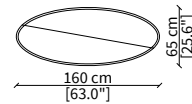

ADAMI
Small Tables

TAVOLINI / SMALL TABLES

cod. VF19510

Tavolino Ø60xH43 cm/ Small table Ø60xH43 cm

cod. VF19513

Tavolino Ø60xH55 cm/ Small table Ø60xH55 cm

cod. VF19514

Tavolino Ø100xH30 cm/ Small table Ø100xH30 cm

cod. VF19515

Tavolino Ø130xH30 cm/ Small table Ø130xH30 cm

cod. VF19516

Tavolino 100x100 cm/ Small table 100x100 cm

cod. VF19517

Tavolino 130x130 cm/ Small table 130x130 cm

cod. VF19518

Tavolino 160x65 cm/ Small table 160x65 cm

Dimensioni espresse in cm se non diversamente indicato.
L'Azienda si riserva il diritto di apportare modifiche ai modelli senza preavviso.
Tolleranza sulle misure indicate di +/- 2%.

Dimensions in centimeter if not differently indicated.
The Company reserves the right to change the models without any advance notice.
Tolerance on the given sizes +/- 2%.