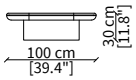

ADAMI
Small Tables

TAVOLINI / SMALL TABLES

cod. VF19510

Tavolino Ø60xH43 cm/ Small table Ø60xH43 cm

cod. VF19513

Tavolino Ø60xH55 cm/ Small table Ø60xH55 cm

cod. VF19514

Tavolino Ø100xH30 cm/ Small table Ø100xH30 cm

cod. VF19515

Tavolino Ø130xH30 cm/ Small table Ø130xH30 cm

cod. VF19516

Tavolino 100x100 cm/ Small table 100x100 cm

cod. VF19517

Tavolino 130x130 cm/ Small table 130x130 cm

cod. VF19518

Tavolino 160x65 cm/ Small table 160x65 cm

Dimensioni espresse in cm se non diversamente indicato.
L'Azienda si riserva il diritto di apportare modifiche ai modelli senza preavviso.
Tolleranza sulle misure indicate di +/- 2%.

Dimensions in centimeter if not differently indicated.
The Company reserves the right to change the models without any advance notice.
Tolerance on the given sizes +/- 2%.