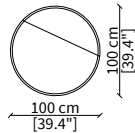

ADAMI
Small Tables

TAVOLINI / SMALL TABLES

cod. VF19510

Tavolino Ø60xH43 cm/ Small table Ø60xH43 cm

cod. VF19513

Tavolino Ø60xH55 cm/ Small table Ø60xH55 cm

cod. VF19514

Tavolino Ø100xH30 cm/ Small table Ø100xH30 cm

cod. VF19515

Tavolino Ø130xH30 cm/ Small table Ø130xH30 cm

cod. VF19516

Tavolino 100x100 cm/ Small table 100x100 cm

cod. VF19517

Tavolino 130x130 cm/ Small table 130x130 cm

cod. VF19518

Tavolino 160x65 cm/ Small table 160x65 cm

Dimensioni espresse in cm se non diversamente indicato.
L'Azienda si riserva il diritto di apportare modifiche ai modelli senza preavviso.
Tolleranza sulle misure indicate di +/- 2%.

Dimensions in centimeter if not differently indicated.
The Company reserves the right to change the models without any advance notice.
Tolerance on the given sizes +/- 2%.