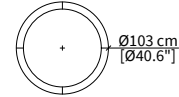

**DUCCI**  
Small Tables

**TAVOLINI / SMALL TABLES**

**cod. VF51003**

Tavolino con cassetto Ø52 cm / Small table with drawer Ø52 cm

**cod. VF51000**

Tavolino Ø52 cm / Small table Ø52 cm

**cod. VF51001**

Tavolino Ø103 cm / Small table Ø103 cm