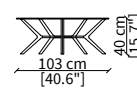

**DUCCI**  
Small Tables

**TAVOLINI / SMALL TABLES**

**cod. VF51003**

Tavolino con cassetto Ø52 cm / Small table with drawer Ø52 cm

**cod. VF51000**

Tavolino Ø52 cm / Small table Ø52 cm

**cod. VF51001**

Tavolino Ø103 cm / Small table Ø103 cm