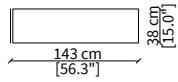

cod. VF15529

Bracciolo TRAY 88x39xh51 cm /
Armrest TRAY 88x39xh51 cm

cod. VF15538

Bracciolo BAR 88x38xh48 cm /
Armrest BAR 88x38xh48 cm

cod. VF15540

Bracciolo BAR 143x38xh48 cm /
Armrest BAR 143x38xh48 cm

Dimensioni espresse in cm se non diversamente indicato.
L'Azienda si riserva il diritto di apportare modifiche ai modelli senza preavviso.
Tolleranza sulle misure indicate di +/- 2%.