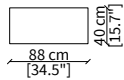

BRANDOLINI TOP

Sofa

BRACCIOLI / ARMRESTS

cod. VF15532

Bracciolo SOFT 88x40xh40 cm /
Armrest SOFT 88x40xh40 cm