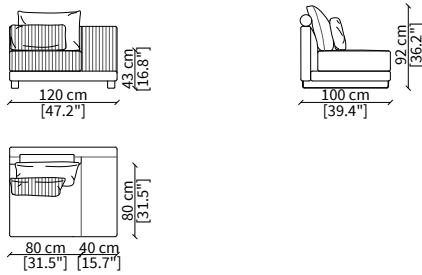

BRANDOLINI TOP

Sofa

ELEMENTI TERMINALI / TERMINAL ELEMENTS

cod. VF15800

Terminale top 120/80 cm / Terminal top 120/80 cm