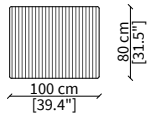

BRANDOLINI

Sofa

POUFS

cod. VF15896

Pouf 100x80 cm