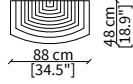

BRANDOLINI OPEN

Sofa

BRACCIOLI / ARMRESTS

cod. VF15529

Bracciolo TRAY 88x39xh51 cm /
Armrest TRAY 88x39xh51 cm