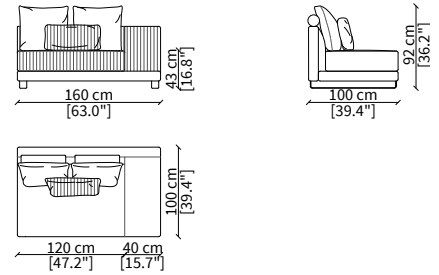

cod. VF15529

Bracciolo TRAY 88x39xh51 cm /
Armrest TRAY 88x39xh51 cm

cod. VF15538

Bracciolo BAR 88x38xh48 cm /
Armrest BAR 88x38xh48 cm

cod. VF15540

Bracciolo BAR 143x38xh48 cm /
Armrest BAR 143x38xh48 cm

Dimensioni espresse in cm se non diversamente indicato.
L'Azienda si riserva il diritto di apportare modifiche ai modelli senza preavviso.
Tolleranza sulle misure indicate di +/- 2%.

cod. VF15800

Terminale top 120/80 cm / Terminal top 120/80 cm

cod. VF15802

Terminale top 140/100 cm / Terminal top 140/100 cm

cod. VF15804

Terminale top 160/120 cm / Terminal top 160/120 cm

cod. VF15805

Terminale top 180/140 cm / Terminal top 180/140 cm