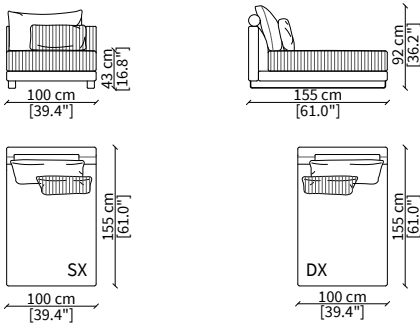

BRANDOLINI

Sofa

ELEMENTI CHAISE LONGUE CENTRALI / CENTRAL CHAISE LONGUE ELEMENTS

cod. VF15707

Centrale 100 cm / Central 100 cm

ELEMENTI CHAISE LONGUE ANGOLO / CORNER CHAISE LONGUE ELEMENTS

cod. VF15730

Elemento 100 cm / Element 100 cm