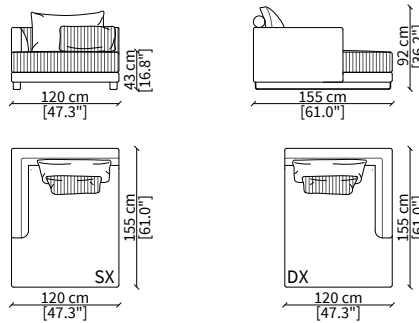

cod. VF15707

Centrale 100 cm / Central 100 cm

ELEMENTI CHAISE LONGUE ANGOLO / CORNER CHAISE LONGUE ELEMENTS

cod. VF15730

Elemento 100 cm / Element 100 cm

cod. VF15720

Elemento 120 cm / Element 120 cm

ELEMENTI ANGOLO / CORNER ELEMENTS