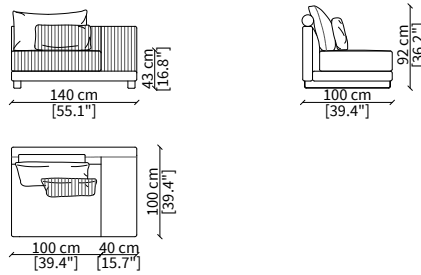

cod. VF15802

Terminale top 140/100 cm / Terminal top 140/100 cm