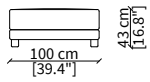

BRANDOLINI

Sofa

POUFS

cod. VF15896

Pouf 100x80 cm