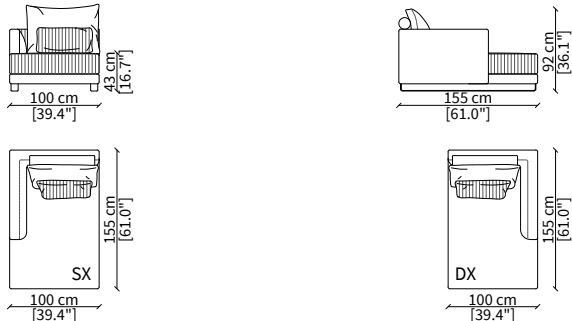

Elemento 220 cm / Element 220 cm

ELEMENTI DORMEUSE CENTRALI / CENTRAL DORMEUSE ELEMENTS

cod. VF15710

Elemento 200 cm / Element 200 cm

ELEMENTI CHAISE LONGUE / CHAISE LONGUE ELEMENTS

cod. VF15719

Elemento 100 cm / Element 100 cm

cod. VF15720

Elemento 120 cm / Element 120 cm

Dimensioni espresse in cm se non diversamente indicato.
L'Azienda si riserva il diritto di apportare modifiche ai modelli senza preavviso.
Tolleranza sulle misure indicate di +/- 2%.