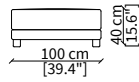

cod. VF15736

Pouf 100x100 cm