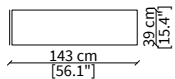

Bracciolo PAD con cassetto 143x39xh21 cm /
Armrest PAD with drawer 143x39xh21 cm

Dimensioni espresse in cm se non diversamente indicato.
L'Azienda si riserva il diritto di apportare modifiche ai modelli senza preavviso.
Tolleranza sulle misure indicate di +/- 2%.