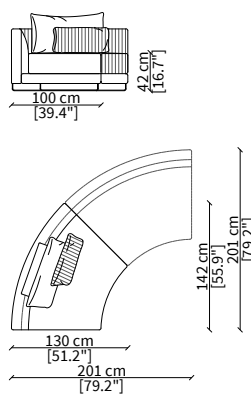

cod. VF15705

Centrale 120 cm / Central 120 cm

cod. VF15706

Centrale 140 cm / Central 140 cm

Dimensioni espresse in cm se non diversamente indicato.
L'Azienda si riserva il diritto di apportare modifiche ai modelli senza preavviso.
Tolleranza sulle misure indicate di +/- 2%.

cod. VF15720

Elemento 120 cm / Element 120 cm

Dimensioni espresse in cm se non diversamente indicato.
L'Azienda si riserva il diritto di apportare modifiche ai modelli senza preavviso.
Tolleranza sulle misure indicate di +/- 2%.

cod. VF15707

Centrale 100 cm / Central 100 cm

ELEMENTI CHAISE LONGUE ANGOLO / CORNER CHAISE LONGUE ELEMENTS

cod. VF15730

Elemento 100 cm / Element 100 cm

cod. VF15720

Elemento 120 cm / Element 120 cm

ELEMENTI ANGOLO / CORNER ELEMENTS

cod. VF15724

Elemento 100x100 cm / Element 100x100 cm

cod. VF15825

Angolo curvo 142x100 cm / Curved corner 142x100 cm

Dimensioni espresse in cm se non diversamente indicato.
L'Azienda si riserva il diritto di apportare modifiche ai modelli senza preavviso.
Tolleranza sulle misure indicate di +/- 2%.