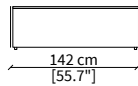

cod. VF15529

Bracciolo TRAY 88x39xh51 cm /
Armrest TRAY 88x39xh51 cm

cod. VF15538

Bracciolo BAR 88x38xh48 cm /
Armrest BAR 88x38xh48 cm

cod. VF15540

Bracciolo BAR 143x38xh48 cm /
Armrest BAR 143x38xh48 cm

Dimensioni espresse in cm se non diversamente indicato.
L'Azienda si riserva il diritto di apportare modifiche ai modelli senza preavviso.
Tolleranza sulle misure indicate di +/- 2%.