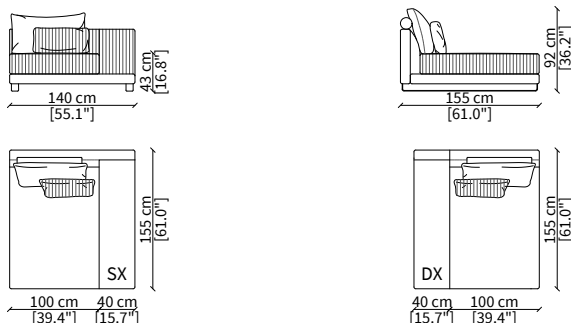

ELEMENTI DORMEUSE / DORMEUSE ELEMENTS

cod. VF15808

Dormeuse top 240/200 cm / Dormeuse top 240/200 cm

ELEMENTI CHAISE LONGUE / CHAISE LONGUE ELEMENTS

cod. VF15806

Chaise longue top 140/100 cm / Chaise longue top 140/100 cm