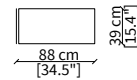

cod. VF15535

Bracciolo PAD con cassetto 88x39xh21 cm /
Armrest PAD with drawer 88x39xh21 cm