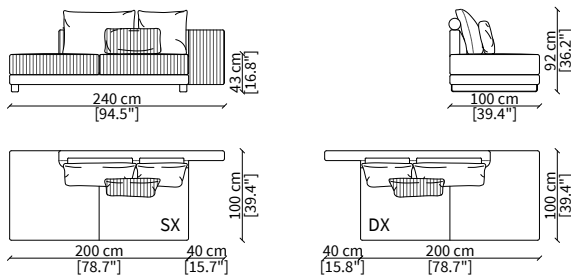

Terminale open 160/120 cm / Terminal open 160/120 cm

cod. VF15817

Terminale open 180/140 cm / Terminal open 180/140 cm

ELEMENTI DORMEUSE / DORMEUSE ELEMENTS

cod. VF15820

Dormeuse open 240/200 cm / Dormeuse open 240/200 cm