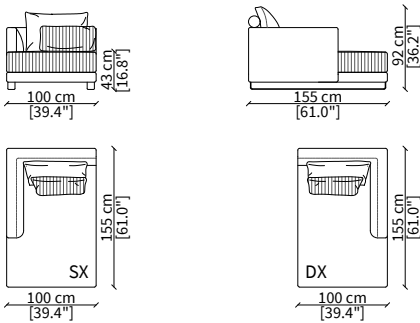

cod. VF15707

Centrale 100 cm / Central 100 cm

ELEMENTI CHAISE LONGUE ANGOLO / CORNER CHAISE LONGUE ELEMENTS

cod. VF15730

Elemento 100 cm / Element 100 cm

cod. VF15720

Elemento 120 cm / Element 120 cm

ELEMENTI ANGOLO / CORNER ELEMENTS