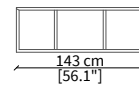

cod. VF15529

Bracciolo TRAY 88x39xh51 cm /
Armrest TRAY 88x39xh51 cm

cod. VF15538

Bracciolo BAR 88x38xh48 cm /
Armrest BAR 88x38xh48 cm

cod. VF15540

Bracciolo BAR 143x38xh48 cm /
Armrest BAR 143x38xh48 cm

Dimensioni espresse in cm se non diversamente indicato.
L'Azienda si riserva il diritto di apportare modifiche ai modelli senza preavviso.
Tolleranza sulle misure indicate di +/- 2%.