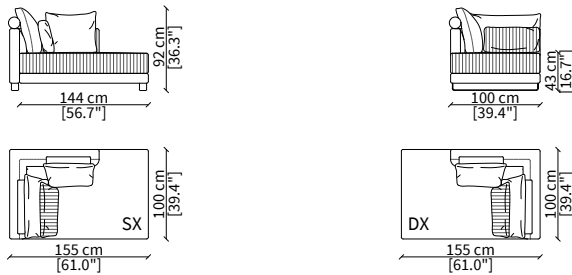

cod. VF15705

Centrale 120 cm / Central 120 cm

cod. VF15706

Centrale 140 cm / Central 140 cm

Dimensioni espresse in cm se non diversamente indicato.
L'Azienda si riserva il diritto di apportare modifiche ai modelli senza preavviso.
Tolleranza sulle misure indicate di +/- 2%.

cod. VF15721

Elemento 155 cm / Element 155 cm

cod. VF15722

Elemento 220 cm / Element 220 cm

ELEMENTI DORMEUSE ANGOLO / CORNER DORMEUSE ELEMENTS

cod. VF15732

Elemento 155 cm / Element 155 cm

cod. VF15733