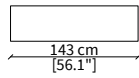

BRANDOLINI TOP

Sofa

BRACCIOLI / ARMRESTS

cod. VF15532

Bracciolo SOFT 88x40xh40 cm /
Armrest SOFT 88x40xh40 cm