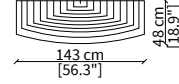

BRANDOLINI OPEN

Sofa

BRACCIOLI / ARMRESTS

cod. VF15529

Bracciolo TRAY 88x39xh51 cm /
Armrest TRAY 88x39xh51 cm