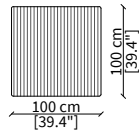

cod. VF15736

Pouf 100x100 cm