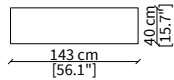

BRANDOLINI TOP

Sofa

BRACCIOLI / ARMRESTS

cod. VF15532

Bracciolo SOFT 88x40xh40 cm /
Armrest SOFT 88x40xh40 cm