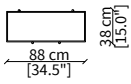

cod. VF15529

Bracciolo TRAY 88x39xh51 cm /
Armrest TRAY 88x39xh51 cm

cod. VF15538

Bracciolo BAR 88x38xh48 cm /
Armrest BAR 88x38xh48 cm

cod. VF15540

Bracciolo BAR 143x38xh48 cm /
Armrest BAR 143x38xh48 cm

Dimensioni espresse in cm se non diversamente indicato.
L'Azienda si riserva il diritto di apportare modifiche ai modelli senza preavviso.
Tolleranza sulle misure indicate di +/- 2%.