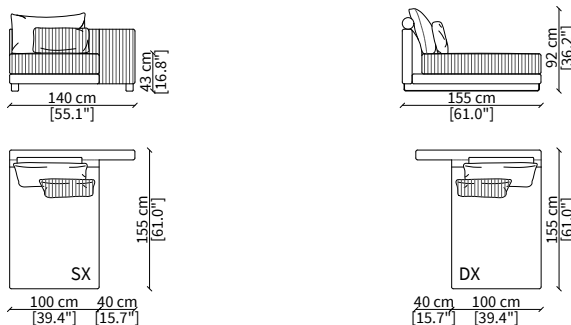

Dimensioni espresse in cm se non diversamente indicato.
L'Azienda si riserva il diritto di apportare modifiche ai modelli senza preavviso.
Tolleranza sulle misure indicate di +/- 2%.

Dimensions in centimeter if not differently indicated.
The Company reserves the right to change the models without any advance notice.
Tolerance on the given sizes +/- 2%.