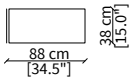

cod. VF15529

Bracciolo TRAY 88x39xh51 cm /
Armrest TRAY 88x39xh51 cm

cod. VF15538

Bracciolo BAR 88x38xh48 cm /
Armrest BAR 88x38xh48 cm

cod. VF15540

Bracciolo BAR 143x38xh48 cm /
Armrest BAR 143x38xh48 cm

Dimensioni espresse in cm se non diversamente indicato.
L'Azienda si riserva il diritto di apportare modifiche ai modelli senza preavviso.
Tolleranza sulle misure indicate di +/- 2%.