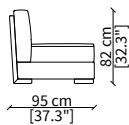

Terminale 158 cm / Terminal 158 cm

**ELEMENTI CENTRALI / CENTRAL ELEMENTS**

**cod. VF51303**

Centrale 83 cm / Central 83 cm

**cod. VF51304**

Centrale 101 cm / Central 101 cm

**cod. VF51305**

Centrale 128 cm / Central 128 cm

Dimensioni espresse in cm se non diversamente indicato.  
L'Azienda si riserva il diritto di apportare modifiche ai modelli senza preavviso.  
Tolleranza sulle misure indicate di +/- 2%.

Dimensions in centimeter if not differently indicated.  
The Company reserves the right to change the models without any advance notice.  
Tolerance on the given sizes +/- 2%.