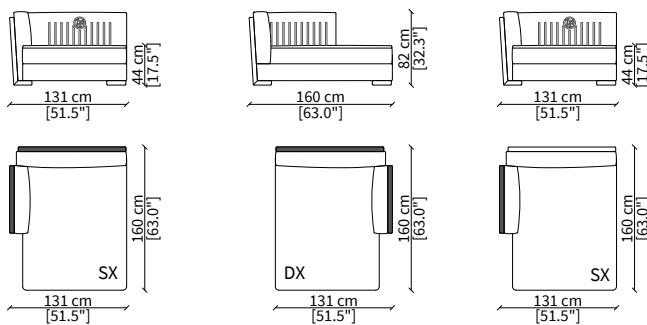

cod. VF51511P

Elemento 131x160 cm / Element 131x160 cm

Backrest: plain; armrest: interlaced effect

Dimensioni espresse in cm se non diversamente indicato.  
L'Azienda si riserva il diritto di apportare modifiche ai modelli senza preavviso.  
Tolleranza sulle misure indicate di +/- 2%.