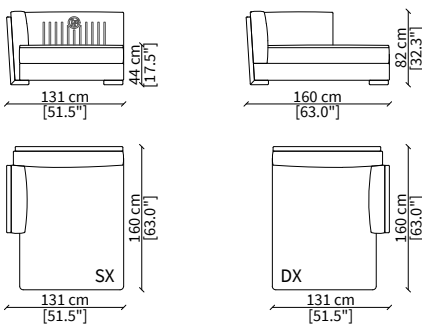

Dimensioni espresse in cm se non diversamente indicato.  
L'Azienda si riserva il diritto di apportare modifiche ai modelli senza preavviso.  
Tolleranza sulle misure indicate di +/- 2%.

Dimensions in centimeter if not differently indicated.  
The Company reserves the right to change the models without any advance notice.  
Tolerance on the given sizes +/- 2%.

cod. VF51312

Elemento 101x160 cm / Element 101x160 cm

ELEMENTI CHAISE LONGUE ANGOLO / CORNER CHAISE LONGUE ELEMENTS

cod. VF51311

Elemento 131x160 cm / Element 131x160 cm

Dimensioni espresse in cm se non diversamente indicato.  
L'Azienda si riserva il diritto di apportare modifiche ai modelli senza preavviso.  
Tolleranza sulle misure indicate di +/- 2%.