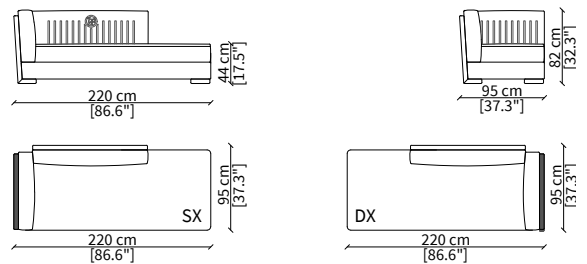

cod. VF51407P

Elemento 193 cm / Elemento 193 cm

Backrest: plain; armrest: interlaced effect

cod. VF51408P

Elemento 220 cm / Elemento 220 cm

Backrest: plain; armrest: interlaced effect

ELEMENTI CHAISE LONGUE CENTRALI / CENTRAL CHAISE LONGUE ELEMENTS

cod. VF51411P

Elemento 131x160 cm / Element 131x160 cm

Backrest: plain; armrest: interlaced effect

Dimensioni espresse in cm se non diversamente indicato.  
L'Azienda si riserva il diritto di apportare modifiche ai modelli senza preavviso.  
Tolleranza sulle misure indicate di +/- 2%.