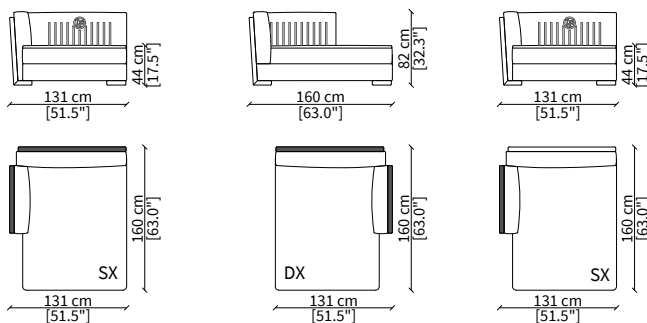

cod. VF51412

Elemento 101x160 cm / Element 101x160 cm

Backrest: interlaced effect

ELEMENTI CHAISE LONGUE / CHAISE LONGUE ELEMENTS

cod. VF51411L

Elemento 131x160 cm / Element 131x160 cm

Backrest: interlaced effect; armrest: interlaced effect

cod. VF51411P

Elemento 131x160 cm / Element 131x160 cm

Backrest: plain; armrest: interlaced effect

Dimensioni espresse in cm se non diversamente indicato.  
L'Azienda si riserva il diritto di apportare modifiche ai modelli senza preavviso.  
Tolleranza sulle misure indicate di +/- 2%.