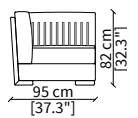

Terminale 158 cm / Terminal 158 cm

**ELEMENTI CENTRALI / CENTRAL ELEMENTS**

**cod. VF51303**

Centrale 83 cm / Central 83 cm

**cod. VF51304**

Centrale 101 cm / Central 101 cm

**cod. VF51305**

Centrale 128 cm / Central 128 cm

**ELEMENTI ANGOLO / CORNER ELEMENTS**

**cod. VF51306**

Elemento 95x95 cm / Element 95x95 cm

**ELEMENTI DORMEUSE / DORMEUSE ELEMENTS**

**cod. VF51307**

Elemento 193 cm / Elemento 193 cm

**cod. VF51308**

Elemento 220 cm / Elemento 220 cm

Dimensioni espresse in cm se non diversamente indicato.  
L'Azienda si riserva il diritto di apportare modifiche ai modelli senza preavviso.  
Tolleranza sulle misure indicate di +/- 2%.

Dimensions in centimeter if not differently indicated.  
The Company reserves the right to change the models without any advance notice.  
Tolerance on the given sizes +/- 2%.