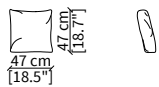

CUSCINI / CUSHIONS

cod. VFPP

Cuscino 47x47 cm / Cushion 47x47 cm