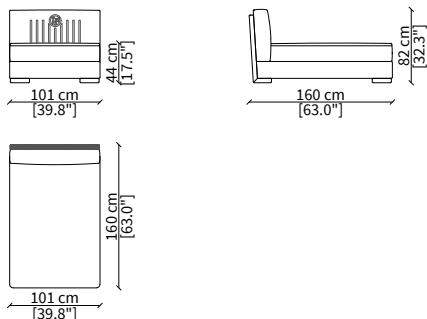

ELEMENTI CHAISE LONGUE / CHAISE LONGUE ELEMENTS

cod. VF51411L

Elemento 131x160 cm / Element 131x160 cm

Backrest: interlaced effect; armrest: interlaced effect