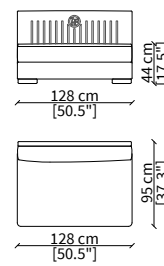

Terminale 158 cm / Terminal 158 cm

**ELEMENTI CENTRALI / CENTRAL ELEMENTS**

**cod. VF51303**

Centrale 83 cm / Central 83 cm

**cod. VF51304**

Centrale 101 cm / Central 101 cm

**cod. VF51305**

Centrale 128 cm / Central 128 cm

Dimensioni espresse in cm se non diversamente indicato.  
L'Azienda si riserva il diritto di apportare modifiche ai modelli senza preavviso.  
Tolleranza sulle misure indicate di +/- 2%.

Dimensions in centimeter if not differently indicated.  
The Company reserves the right to change the models without any advance notice.  
Tolerance on the given sizes +/- 2%.