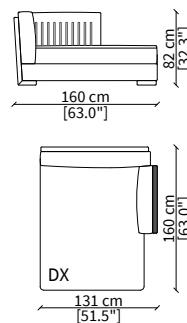

cod. VF51412

Elemento 101x160 cm / Element 101x160 cm

Backrest: interlaced effect

ELEMENTI CHAISE LONGUE / CHAISE LONGUE ELEMENTS

cod. VF51411L

Elemento 131x160 cm / Element 131x160 cm

Backrest: interlaced effect; armrest: interlaced effect

cod. VF51411P

Elemento 131x160 cm / Element 131x160 cm

Backrest: plain; armrest: interlaced effect

Dimensioni espresse in cm se non diversamente indicato.  
L'Azienda si riserva il diritto di apportare modifiche ai modelli senza preavviso.  
Tolleranza sulle misure indicate di +/- 2%.