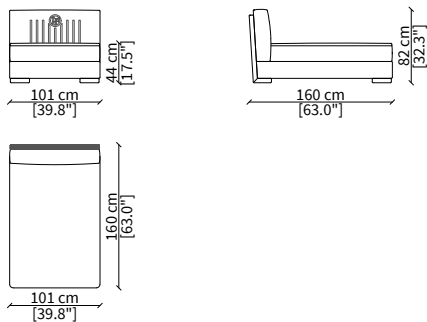

ELEMENTI CHAISE LONGUE / CHAISE LONGUE ELEMENTS

cod. VF51511L

Elemento 131x160 cm / Element 131x160 cm

Backrest: interlaced effect; armrest: interlaced effect