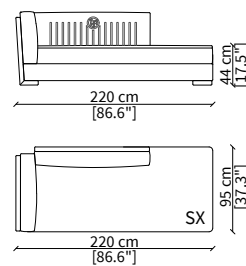

Terminale 158 cm / Terminal 158 cm

**ELEMENTI CENTRALI / CENTRAL ELEMENTS**

**cod. VF51303**

Centrale 83 cm / Central 83 cm

**cod. VF51304**

Centrale 101 cm / Central 101 cm

**cod. VF51305**

Centrale 128 cm / Central 128 cm

**ELEMENTI ANGOLO / CORNER ELEMENTS**

**cod. VF51306**

Elemento 95x95 cm / Element 95x95 cm

**ELEMENTI DORMEUSE / DORMEUSE ELEMENTS**

**cod. VF51307**

Elemento 193 cm / Elemento 193 cm

**cod. VF51308**

Elemento 220 cm / Elemento 220 cm

Dimensioni espresse in cm se non diversamente indicato.  
L'Azienda si riserva il diritto di apportare modifiche ai modelli senza preavviso.  
Tolleranza sulle misure indicate di +/- 2%.

Dimensions in centimeter if not differently indicated.  
The Company reserves the right to change the models without any advance notice.  
Tolerance on the given sizes +/- 2%.