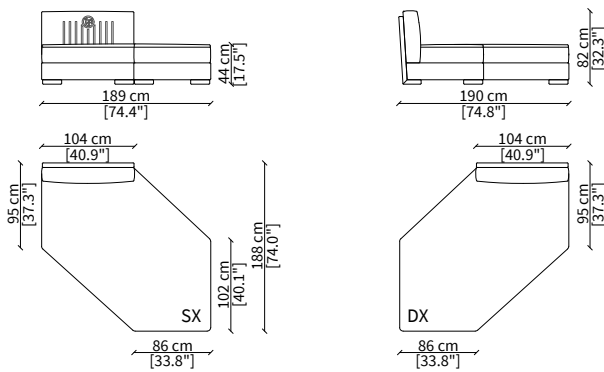

DURINI BASIC

Sofa

ELEMENTI CENTRALI DORMEUSE COMFORT / CENTRAL DORMEUSE COMFORT ELEMENTS

cod. VF51315

Elemento 190 cm / Element 190 cm

POUF

cod. VF51313

Pouf 87x87 cm

cod. VF51314

Pouf 80x87 cm

CUSCINI / CUSHIONS

cod. VFPP

Cuscino 47x47 cm / Cushion 47x47 cm

cod. VF51316

Cuscino a libero posizionamento 50+50xh30 cm / Back module with cushion 50+50xh30 cm