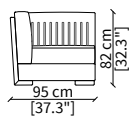

Terminale 158 cm / Terminal 158 cm

**ELEMENTI CENTRALI / CENTRAL ELEMENTS**

**cod. VF51303**

Centrale 83 cm / Central 83 cm

**cod. VF51304**

Centrale 101 cm / Central 101 cm

**cod. VF51305**

Centrale 128 cm / Central 128 cm

**ELEMENTI ANGOLO / CORNER ELEMENTS**

**cod. VF51306**

Elemento 95x95 cm / Element 95x95 cm

**ELEMENTI DORMEUSE / DORMEUSE ELEMENTS**

**cod. VF51307**

Elemento 193 cm / Elemento 193 cm

**cod. VF51308**

Elemento 220 cm / Elemento 220 cm

Dimensioni espresse in cm se non diversamente indicato.  
L'Azienda si riserva il diritto di apportare modifiche ai modelli senza preavviso.  
Tolleranza sulle misure indicate di +/- 2%.

Dimensions in centimeter if not differently indicated.  
The Company reserves the right to change the models without any advance notice.  
Tolerance on the given sizes +/- 2%.