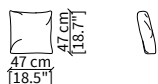

CUSCINI / CUSHIONS

cod. VFPP

Cuscino 47x47 cm / Cushion 47x47 cm