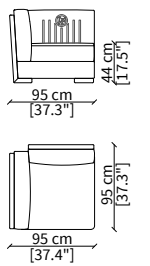

Terminale 158 cm / Terminal 158 cm

**ELEMENTI CENTRALI / CENTRAL ELEMENTS**

**cod. VF51303**

Centrale 83 cm / Central 83 cm

**cod. VF51304**

Centrale 101 cm / Central 101 cm

**cod. VF51305**

Centrale 128 cm / Central 128 cm

**ELEMENTI ANGOLO / CORNER ELEMENTS**

**cod. VF51306**

Elemento 95x95 cm / Element 95x95 cm

**ELEMENTI DORMEUSE / DORMEUSE ELEMENTS**

**cod. VF51307**

Elemento 193 cm / Elemento 193 cm

**cod. VF51308**

Elemento 220 cm / Elemento 220 cm

Dimensioni espresse in cm se non diversamente indicato.  
L'Azienda si riserva il diritto di apportare modifiche ai modelli senza preavviso.  
Tolleranza sulle misure indicate di +/- 2%.

Dimensions in centimeter if not differently indicated.  
The Company reserves the right to change the models without any advance notice.  
Tolerance on the given sizes +/- 2%.