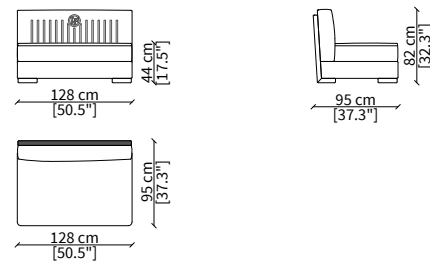

**cod. VF51503**

Centrale 83 cm / Central 83 cm

Backrest: interlaced effect

**cod. VF51504**

Centrale 101 cm / Central 101 cm

Backrest: interlaced effect

**cod. VF51505**

Centrale 128 cm / Central 128 cm

Backrest: interlaced effect

**ELEMENTI ANGOLO / CORNER ELEMENTS**

**cod. VF51506**

Elemento 95x95 cm / Element 95x95 cm

Backrest: interlaced effect

Dimensioni espresse in cm se non diversamente indicato.  
L'Azienda si riserva il diritto di apportare modifiche ai modelli senza preavviso.  
Tolleranza sulle misure indicate di +/- 2%.