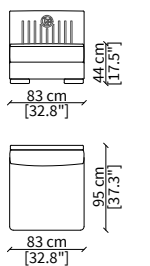

Terminale 158 cm / Terminal 158 cm

**ELEMENTI CENTRALI / CENTRAL ELEMENTS**

**cod. VF51303**

Centrale 83 cm / Central 83 cm

**cod. VF51304**

Centrale 101 cm / Central 101 cm

**cod. VF51305**

Centrale 128 cm / Central 128 cm

Dimensioni espresse in cm se non diversamente indicato.  
L'Azienda si riserva il diritto di apportare modifiche ai modelli senza preavviso.  
Tolleranza sulle misure indicate di +/- 2%.

Dimensions in centimeter if not differently indicated.  
The Company reserves the right to change the models without any advance notice.  
Tolerance on the given sizes +/- 2%.