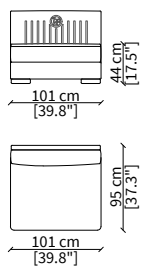

Terminale 158 cm / Terminal 158 cm

**ELEMENTI CENTRALI / CENTRAL ELEMENTS**

**cod. VF51303**

Centrale 83 cm / Central 83 cm

**cod. VF51304**

Centrale 101 cm / Central 101 cm

**cod. VF51305**

Centrale 128 cm / Central 128 cm

**ELEMENTI ANGOLO / CORNER ELEMENTS**

**cod. VF51306**

Elemento 95x95 cm / Element 95x95 cm

**ELEMENTI DORMEUSE / DORMEUSE ELEMENTS**

**cod. VF51307**

Elemento 193 cm / Elemento 193 cm

**cod. VF51308**

Elemento 220 cm / Elemento 220 cm

Dimensioni espresse in cm se non diversamente indicato.  
L'Azienda si riserva il diritto di apportare modifiche ai modelli senza preavviso.  
Tolleranza sulle misure indicate di +/- 2%.

Dimensions in centimeter if not differently indicated.  
The Company reserves the right to change the models without any advance notice.  
Tolerance on the given sizes +/- 2%.