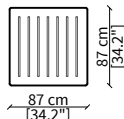

**cod. VF51413**

Elemento 190 cm / Element 190 cm  
Backrest: interlaced effect

**POUF**

**cod. VF51313**

Pouf 87x87 cm

**cod. VF51314**

Pouf 80/87 cm

**CUSCINI / CUSHIONS**