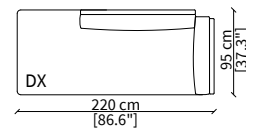

**ELEMENTI ANGOLO / CORNER ELEMENTS**

**cod. VF51306**

Elemento 95x95 cm / Element 95x95 cm

**ELEMENTI DORMEUSE / DORMEUSE ELEMENTS**

**cod. VF51307**

Elemento 193 cm / Elemento 193 cm

**cod. VF51308**

Elemento 220 cm / Elemento 220 cm

Dimensioni espresse in cm se non diversamente indicato.  
L'Azienda si riserva il diritto di apportare modifiche ai modelli senza preavviso.  
Tolleranza sulle misure indicate di +/- 2%.

Dimensions in centimeter if not differently indicated.  
The Company reserves the right to change the models without any advance notice.  
Tolerance on the given sizes +/- 2%.