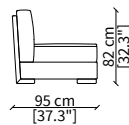

Terminale 158 cm / Terminal 158 cm

**ELEMENTI CENTRALI / CENTRAL ELEMENTS**

**cod. VF51303**

Centrale 83 cm / Central 83 cm

**cod. VF51304**

Centrale 101 cm / Central 101 cm

**cod. VF51305**

Centrale 128 cm / Central 128 cm

**ELEMENTI ANGOLO / CORNER ELEMENTS**

**cod. VF51306**

Elemento 95x95 cm / Element 95x95 cm

**ELEMENTI DORMEUSE / DORMEUSE ELEMENTS**

**cod. VF51307**

Elemento 193 cm / Elemento 193 cm

**cod. VF51308**

Elemento 220 cm / Elemento 220 cm

Dimensioni espresse in cm se non diversamente indicato.  
L'Azienda si riserva il diritto di apportare modifiche ai modelli senza preavviso.  
Tolleranza sulle misure indicate di +/- 2%.

Dimensions in centimeter if not differently indicated.  
The Company reserves the right to change the models without any advance notice.  
Tolerance on the given sizes +/- 2%.