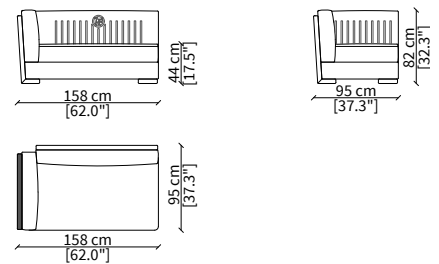

**cod. VF51501P**

Terminale 131 cm / Terminal 131 cm

Backrest: plain; armrest: interlaced effect

**cod. VF51502P**

Terminale 158 cm / Terminal 158 cm

Backrest: plain; armrest: interlaced effect

**ELEMENTI CENTRALI / CENTRAL ELEMENTS**