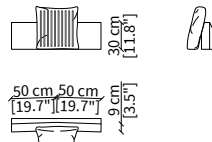

cod. VF51316

Cuscino a libero posizionamento 50+50xh30 cm /
Back module with cushion 50+50xh30 cm