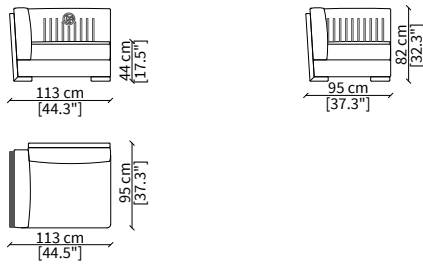

DURINI LUX
Sofa

ELEMENTI TERMINALI / TERMINAL ELEMENTS

cod. VF51400L

Terminale 113 cm / Terminal 113 cm

Backrest: interlaced effect; armrest: interlaced effect