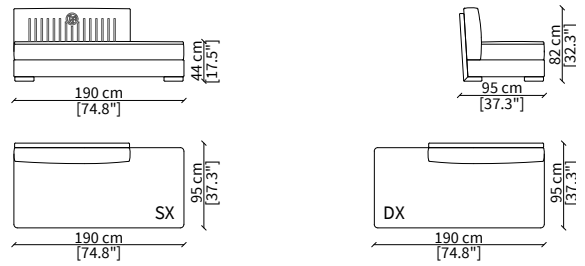

cod. VF51310

Elemento 190 cm / Element 190 cm

ELEMENTI CHAISE LONGUE CENTRALI / CENTRAL CHAISE LONGUE ELEMENTS

cod. VF51312

Elemento 101x160 cm / Element 101x160 cm