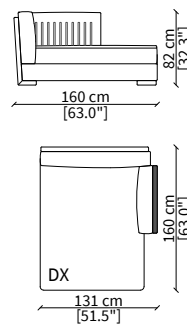

cod. VF51411P

Elemento 131x160 cm / Element 131x160 cm

Backrest: plain; armrest: interlaced effect

Dimensioni espresse in cm se non diversamente indicato.  
L'Azienda si riserva il diritto di apportare modifiche ai modelli senza preavviso.  
Tolleranza sulle misure indicate di +/- 2%.

Backrest: interlaced effect

**ELEMENTI ANGOLO / CORNER ELEMENTS**

**cod. VF51506**

Elemento 95x95 cm / Element 95x95 cm

Backrest: interlaced effect

Dimensioni espresse in cm se non diversamente indicato.  
L'Azienda si riserva il diritto di apportare modifiche ai modelli senza preavviso.  
Tolleranza sulle misure indicate di +/- 2%.

cod. VF51512

Elemento 101x160 cm / Element 101x160 cm

Backrest: interlaced effect

ELEMENTI CHAISE LONGUE / CHAISE LONGUE ELEMENTS

cod. VF51511L

Elemento 131x160 cm / Element 131x160 cm

Backrest: interlaced effect; armrest: interlaced effect

cod. VF51511P

Elemento 131x160 cm / Element 131x160 cm

Backrest: plain; armrest: interlaced effect

Dimensioni espresse in cm se non diversamente indicato.  
L'Azienda si riserva il diritto di apportare modifiche ai modelli senza preavviso.  
Tolleranza sulle misure indicate di +/- 2%.