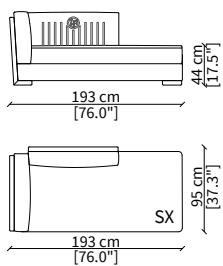

Terminale 158 cm / Terminal 158 cm

**ELEMENTI CENTRALI / CENTRAL ELEMENTS**

**cod. VF51303**

Centrale 83 cm / Central 83 cm

**cod. VF51304**

Centrale 101 cm / Central 101 cm

**cod. VF51305**

Centrale 128 cm / Central 128 cm

**ELEMENTI ANGOLO / CORNER ELEMENTS**

**cod. VF51306**

Elemento 95x95 cm / Element 95x95 cm

**ELEMENTI DORMEUSE / DORMEUSE ELEMENTS**

**cod. VF51307**

Elemento 193 cm / Elemento 193 cm

**cod. VF51308**

Elemento 220 cm / Elemento 220 cm

Dimensioni espresse in cm se non diversamente indicato.  
L'Azienda si riserva il diritto di apportare modifiche ai modelli senza preavviso.  
Tolleranza sulle misure indicate di +/- 2%.

Dimensions in centimeter if not differently indicated.  
The Company reserves the right to change the models without any advance notice.  
Tolerance on the given sizes +/- 2%.