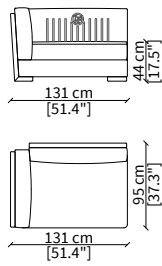

cod. VF51301

Terminale 131 cm / Terminal 131 cm