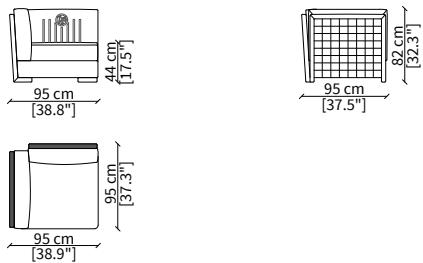

ELEMENTI ANGOLO / CORNER ELEMENTS

cod. VF51406

Elemento 95x95 cm / Element 95x95 cm

Backrest: interlaced effect