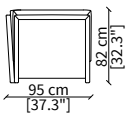

ELEMENTI ANGOLO / CORNER ELEMENTS

cod. VF51306

Elemento 95x95 cm / Element 95x95 cm