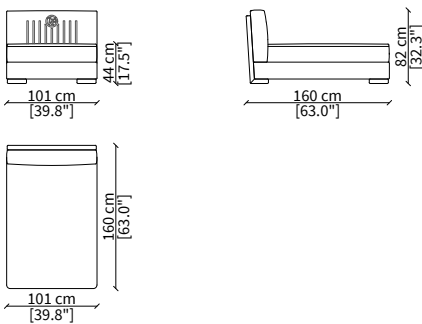

Dimensioni espresse in cm se non diversamente indicato.  
L'Azienda si riserva il diritto di apportare modifiche ai modelli senza preavviso.  
Tolleranza sulle misure indicate di +/- 2%.

Dimensions in centimeter if not differently indicated.  
The Company reserves the right to change the models without any advance notice.  
Tolerance on the given sizes +/- 2%.

cod. VF51312

Elemento 101x160 cm / Element 101x160 cm

ELEMENTI CHAISE LONGUE ANGOLO / CORNER CHAISE LONGUE ELEMENTS

cod. VF51311

Elemento 131x160 cm / Element 131x160 cm

Dimensioni espresse in cm se non diversamente indicato.  
L'Azienda si riserva il diritto di apportare modifiche ai modelli senza preavviso.  
Tolleranza sulle misure indicate di +/- 2%.