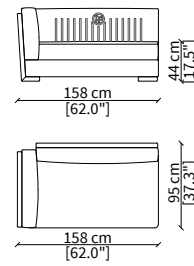

Terminale 158 cm / Terminal 158 cm

**ELEMENTI CENTRALI / CENTRAL ELEMENTS**

**cod. VF51303**

Centrale 83 cm / Central 83 cm

**cod. VF51304**

Centrale 101 cm / Central 101 cm

**cod. VF51305**

Centrale 128 cm / Central 128 cm

Dimensioni espresse in cm se non diversamente indicato.  
L'Azienda si riserva il diritto di apportare modifiche ai modelli senza preavviso.  
Tolleranza sulle misure indicate di +/- 2%.

Dimensions in centimeter if not differently indicated.  
The Company reserves the right to change the models without any advance notice.  
Tolerance on the given sizes +/- 2%.