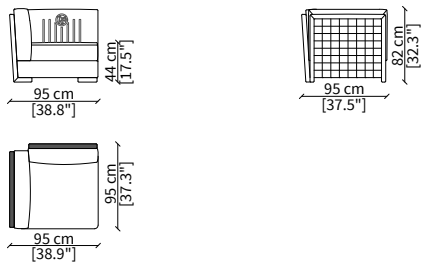

Backrest: interlaced effect

**ELEMENTI ANGOLO / CORNER ELEMENTS**

**cod. VF51506**

Elemento 95x95 cm / Element 95x95 cm

Backrest: interlaced effect

Dimensioni espresse in cm se non diversamente indicato.  
L'Azienda si riserva il diritto di apportare modifiche ai modelli senza preavviso.  
Tolleranza sulle misure indicate di +/- 2%.