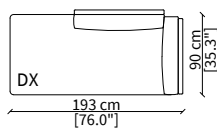

Terminale 158 cm / Terminal 158 cm

**ELEMENTI CENTRALI / CENTRAL ELEMENTS**

**cod. VF51303**

Centrale 83 cm / Central 83 cm

**cod. VF51304**

Centrale 101 cm / Central 101 cm

**cod. VF51305**

Centrale 128 cm / Central 128 cm

**ELEMENTI ANGOLO / CORNER ELEMENTS**

**cod. VF51306**

Elemento 95x95 cm / Element 95x95 cm

**ELEMENTI DORMEUSE / DORMEUSE ELEMENTS**

**cod. VF51307**

Elemento 193 cm / Elemento 193 cm

**cod. VF51308**

Elemento 220 cm / Elemento 220 cm

Dimensioni espresse in cm se non diversamente indicato.  
L'Azienda si riserva il diritto di apportare modifiche ai modelli senza preavviso.  
Tolleranza sulle misure indicate di +/- 2%.

Dimensions in centimeter if not differently indicated.  
The Company reserves the right to change the models without any advance notice.  
Tolerance on the given sizes +/- 2%.