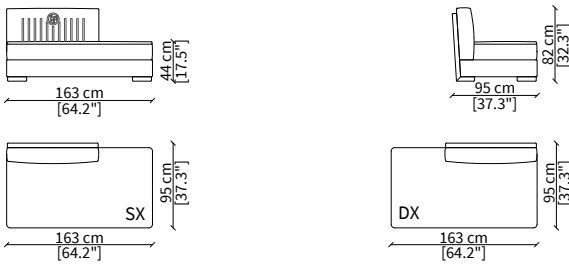

DURINI BASIC

Sofa

ELEMENTI DORMEUSE CENTRALI / CENTRAL DORMEUSE ELEMENTS

cod. VF51309

Elemento 163 cm / Element 163 cm