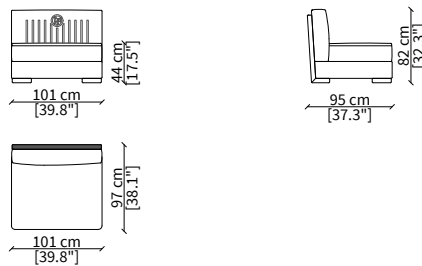

**cod. VF51503**

Centrale 83 cm / Central 83 cm

Backrest: interlaced effect

**cod. VF51504**

Centrale 101 cm / Central 101 cm

Backrest: interlaced effect

**cod. VF51505**

Centrale 128 cm / Central 128 cm

Backrest: interlaced effect

**ELEMENTI ANGOLO / CORNER ELEMENTS**

**cod. VF51506**

Elemento 95x95 cm / Element 95x95 cm

Backrest: interlaced effect

Dimensioni espresse in cm se non diversamente indicato.  
L'Azienda si riserva il diritto di apportare modifiche ai modelli senza preavviso.  
Tolleranza sulle misure indicate di +/- 2%.