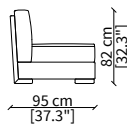

Terminale 158 cm / Terminal 158 cm

**ELEMENTI CENTRALI / CENTRAL ELEMENTS**

**cod. VF51303**

Centrale 83 cm / Central 83 cm

**cod. VF51304**

Centrale 101 cm / Central 101 cm

**cod. VF51305**

Centrale 128 cm / Central 128 cm

Dimensioni espresse in cm se non diversamente indicato.  
L'Azienda si riserva il diritto di apportare modifiche ai modelli senza preavviso.  
Tolleranza sulle misure indicate di +/- 2%.

Dimensions in centimeter if not differently indicated.  
The Company reserves the right to change the models without any advance notice.  
Tolerance on the given sizes +/- 2%.