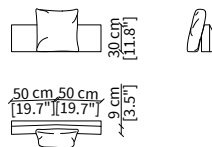

cod. VF51316

Cuscino a libero posizionamento 50+50xh30 cm / Back module with cushion 50+50xh30 cm