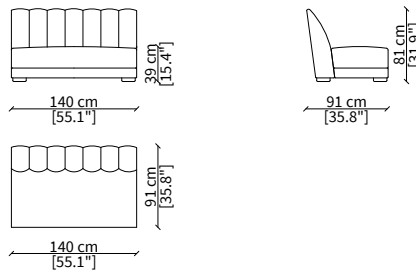

cod. VF16002

Terminale 192 cm / Terminal 192 cm

ELEMENTI CENTRALI / CENTRAL ELEMENTS

cod. VF16003

Centrale 102 cm / Central 102 cm

cod. VF16004

Centrale 142 cm / Central 142 cm

ELEMENTI ANGOLO / CORNER ELEMENTS

cod. VF16008

Elemento 91x91 cm / Elemento 91x91 cm

ELEMENTI CHAISE LONGUE / CHAISE LONGUE ELEMENTS

cod. VF16007

Elemento 112 cm / Elemento 112 cm

Dimensioni espresse in cm se non diversamente indicato.
L'Azienda si riserva il diritto di apportare modifiche ai modelli senza preavviso.
Tolleranza sulle misure indicate di +/- 2%.

ELEMENTI DORMEUSE / DORMEUSE ELEMENTS

cod. VF16013

Elemento 129x118 cm / Elemento 129x118 cm

Dimensioni espresse in cm se non diversamente indicato.
L'Azienda si riserva il diritto di apportare modifiche ai modelli senza preavviso.
Tolleranza sulle misure indicate di +/- 2%.