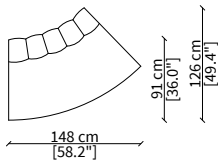

Schienale: la parte interna dello schienale è rifinita con fasce bombate definite da profilo liscio. La parte esterna dello schienale è realizzata con inserto trapuntato disegno B.

Braccioli: la parte interna dello schienale è rifinita con fasce bombate definite da profilo liscio. La parte esterna dello schienale è realizzata con inserto trapuntato disegno B.

ELEMENTI DORMEUSE / DORMEUSE ELEMENTS

cod. VF16013

Elemento 129x118 cm / Elemento 129x118 cm

Dimensioni espresse in cm se non diversamente indicato.
L'Azienda si riserva il diritto di apportare modifiche ai modelli senza preavviso.
Tolleranza sulle misure indicate di +/- 2%.

cod. VF16011

Elemento 148x126 cm / Elemento 148x126 cm

ELEMENTI CENTRALI CURVI APERTI / OPEN CURVED CENTRAL ELEMENTS

cod. VF16012

Elemento 148x126 cm / Elemento 148x126 cm

POUFS

cod. VF16010

Pouf 91x91 cm