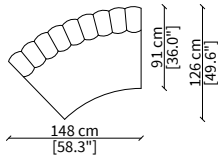

Schienale: la parte interna dello schienale è rifinita con fasce bombate definite da profilo liscio. La parte esterna dello schienale è realizzata con inserto trapuntato disegno B.

Braccioli: la parte interna dello schienale è rifinita con fasce bombate definite da profilo liscio. La parte esterna dello schienale è realizzata con inserto trapuntato disegno B.

ELEMENTI DORMEUSE / DORMEUSE ELEMENTS

cod. VF16013

Elemento 129x118 cm / Elemento 129x118 cm

Dimensioni espresse in cm se non diversamente indicato.
L'Azienda si riserva il diritto di apportare modifiche ai modelli senza preavviso.
Tolleranza sulle misure indicate di +/- 2%.

Dimensions in centimeter if not differently indicated.
The Company reserves the right to change the models without any advance notice.
Tolerance on the given sizes +/- 2%.

FARNESE

Sofa

ELEMENTI CENTRALI CURVI / CURVED CENTRAL ELEMENTS

cod. VF16011

Elemento 148x126 cm / Elemento 148x126 cm

ELEMENTI CENTRALI CURVI APERTI / OPEN CURVED CENTRAL ELEMENTS

cod. VF16012

Elemento 148x126 cm / Elemento 148x126 cm

POUFS

cod. VF16010

Pouf 91x91 cm