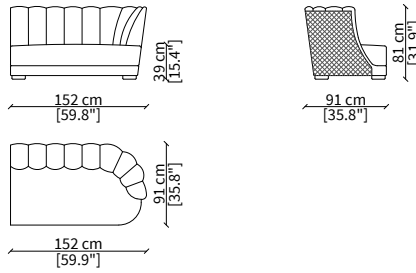

cod. VF16001

Terminale 152 cm / Terminal 152 cm