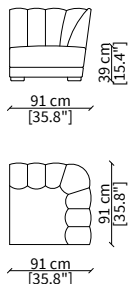

cod. VF16002

Terminale 192 cm / Terminal 192 cm

ELEMENTI CENTRALI / CENTRAL ELEMENTS

cod. VF16003

Centrale 102 cm / Central 102 cm

cod. VF16004

Centrale 142 cm / Central 142 cm

ELEMENTI ANGOLO / CORNER ELEMENTS

cod. VF16008

Elemento 91x91 cm / Elemento 91x91 cm

ELEMENTI CHAISE LONGUE / CHAISE LONGUE ELEMENTS

cod. VF16007

Elemento 112 cm / Elemento 112 cm

Dimensioni espresse in cm se non diversamente indicato.
L'Azienda si riserva il diritto di apportare modifiche ai modelli senza preavviso.
Tolleranza sulle misure indicate di +/- 2%.

Dimensions in centimeter if not differently indicated.
The Company reserves the right to change the models without any advance notice.
Tolerance on the given sizes +/- 2%.

FARNESE

Sofa

ELEMENTI DORMEUSE CENTRALI / CENTRAL DORMEUSE ELEMENTS

ELEMENTI DORMEUSE / DORMEUSE ELEMENTS

cod. VF16013

Elemento 129x118 cm / Elemento 129x118 cm

Dimensioni espresse in cm se non diversamente indicato.
L'Azienda si riserva il diritto di apportare modifiche ai modelli senza preavviso.
Tolleranza sulle misure indicate di +/- 2%.