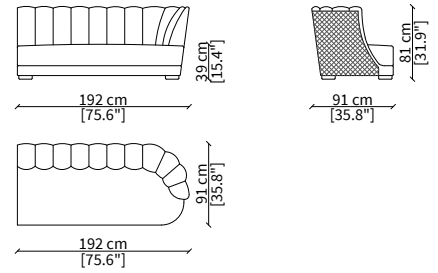

cod. VF16002

Terminale 192 cm / Terminal 192 cm