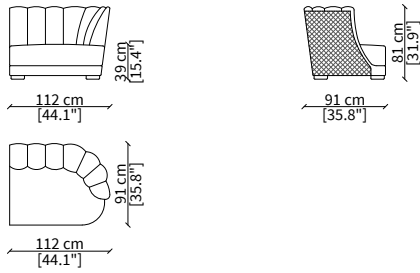

FARNESE

Sofa

ELEMENTI TERMINALI / TERMINAL ELEMENTS

cod. VF16000

Terminale 112 cm / Terminal 112 cm