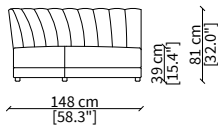

FARNESE

Sofa

ELEMENTI CENTRALI CURVI / CURVED CENTRAL ELEMENTS

cod. VF16011

Elemento 148x126 cm / Elemento 148x126 cm