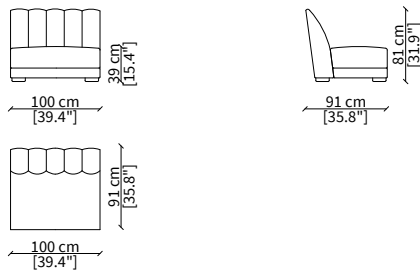

cod. VF16002

Terminale 192 cm / Terminal 192 cm

ELEMENTI CENTRALI / CENTRAL ELEMENTS

cod. VF16003

Centrale 102 cm / Central 102 cm

cod. VF16004

Centrale 142 cm / Central 142 cm

ELEMENTI ANGOLO / CORNER ELEMENTS

cod. VF16008

Elemento 91x91 cm / Elemento 91x91 cm

ELEMENTI CHAISE LONGUE / CHAISE LONGUE ELEMENTS

cod. VF16007

Elemento 112 cm / Elemento 112 cm

Dimensioni espresse in cm se non diversamente indicato.
L'Azienda si riserva il diritto di apportare modifiche ai modelli senza preavviso.
Tolleranza sulle misure indicate di +/- 2%.