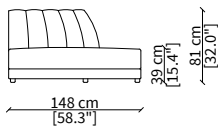

ELEMENTI DORMEUSE / DORMEUSE ELEMENTS

cod. VF16013

Elemento 129x118 cm / Elemento 129x118 cm

Dimensioni espresse in cm se non diversamente indicato.
L'Azienda si riserva il diritto di apportare modifiche ai modelli senza preavviso.
Tolleranza sulle misure indicate di +/- 2%.

cod. VF16011

Elemento 148x126 cm / Elemento 148x126 cm

ELEMENTI CENTRALI CURVI APERTI / OPEN CURVED CENTRAL ELEMENTS

cod. VF16012

Elemento 148x126 cm / Elemento 148x126 cm

POUFS

cod. VF16010

Pouf 91x91 cm