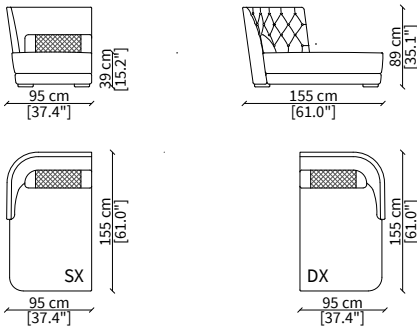

Terminale 241 cm / Terminal 241 cm

ELEMENTI CENTRALI / CENTRAL ELEMENTS

cod. VF50709

Centrale 110 cm / Central 110 cm

cod. VF50710

Centrale 149 cm / Central 149 cm

cod. VF50711

Centrale 169 cm / Central 169 cm

cod. VF50712

Centrale 189 cm / Central 189 cm

cod. VF50713

Centrale 219 cm / Central 219 cm

ELEMENTI CHAISE LONGUE / CHAISE LONGUE ELEMENTS

cod. VF50618

Elemento 95x155 cm / Element 95x155 cm

cod. VF50619

Elemento 115x155 cm / Element 115x155 cm

Dimensioni espresse in cm se non diversamente indicato.
L'Azienda si riserva il diritto di apportare modifiche ai modelli senza preavviso.
Tolleranza sulle misure indicate di +/- 2%.

cod. VF50704

Angolo 95 cm / Corner 95 cm

Dimensioni espresse in cm se non diversamente indicato.
L'Azienda si riserva il diritto di apportare modifiche ai modelli senza preavviso.
Tolleranza sulle misure indicate di +/- 2%.