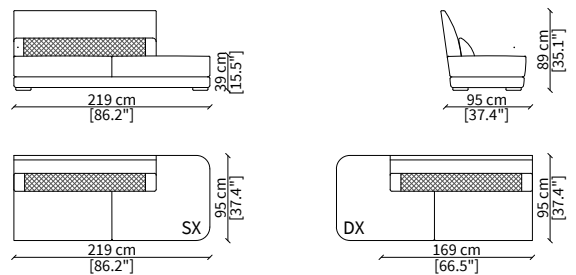

Elemento 115x155 cm / Element 115x155 cm

Dimensioni espresse in cm se non diversamente indicato.
L'Azienda si riserva il diritto di apportare modifiche ai modelli senza preavviso.
Tolleranza sulle misure indicate di +/- 2%.

cod. VF50614

Elemento 191 cm / Element 191 cm

cod. VF50615

Elemento 241 cm / Element 241 cm

ELEMENTI DORMEUSE CENTRALI / CENTRAL DORMEUSE ELEMENTS

cod. VF50616

Elemento 169 cm / Element 169 cm

cod. VF50617

Elemento 219 cm / Element 219 cm

ELEMENTI DORMEUSE ANGOLO / CORNER DORMEUSE ELEMENTS

cod. VF50620

Terminale 241 cm / Terminal 241 cm

cod. VF50621

Terminale 263 cm / Terminal 263cm

ELEMENTI ANGOLO / CORNER ELEMENTS

cod. VF50704

Angolo 95 cm / Corner 95 cm

Dimensioni espresse in cm se non diversamente indicato.
L'Azienda si riserva il diritto di apportare modifiche ai modelli senza preavviso.
Tolleranza sulle misure indicate di +/- 2%.