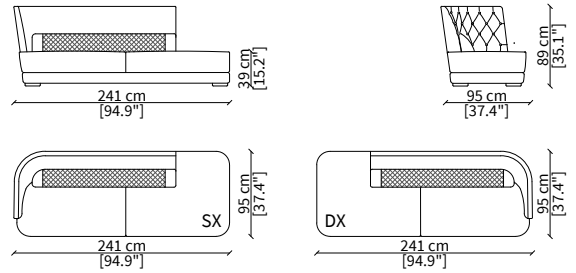

cod. VF50615

Elemento 241 cm / Element 241 cm