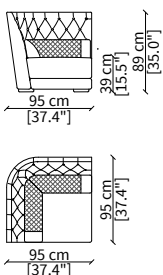

Elemento 115x155 cm / Element 115x155 cm

Dimensioni espresse in cm se non diversamente indicato.
L'Azienda si riserva il diritto di apportare modifiche ai modelli senza preavviso.
Tolleranza sulle misure indicate di +/- 2%.

cod. VF50614

Elemento 191 cm / Element 191 cm

cod. VF50615

Elemento 241 cm / Element 241 cm

ELEMENTI DORMEUSE CENTRALI / CENTRAL DORMEUSE ELEMENTS

cod. VF50616

Elemento 169 cm / Element 169 cm

cod. VF50617

Elemento 219 cm / Element 219 cm

ELEMENTI DORMEUSE ANGOLO / CORNER DORMEUSE ELEMENTS

cod. VF50620

Terminale 241 cm / Terminal 241 cm

cod. VF50621

Terminale 263 cm / Terminal 263cm

ELEMENTI ANGOLO / CORNER ELEMENTS

cod. VF50704

Angolo 95 cm / Corner 95 cm

Dimensioni espresse in cm se non diversamente indicato.
L'Azienda si riserva il diritto di apportare modifiche ai modelli senza preavviso.
Tolleranza sulle misure indicate di +/- 2%.