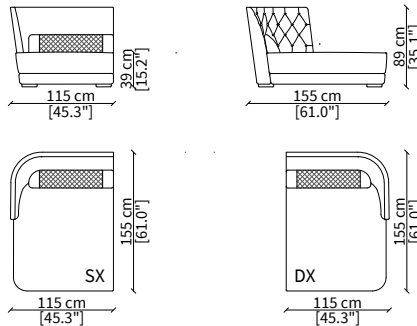

Terminale 241 cm / Terminal 241 cm

ELEMENTI CENTRALI / CENTRAL ELEMENTS

cod. VF50709

Centrale 110 cm / Central 110 cm

cod. VF50710

Centrale 149 cm / Central 149 cm

cod. VF50711

Centrale 169 cm / Central 169 cm

cod. VF50712

Centrale 189 cm / Central 189 cm

cod. VF50713

Centrale 219 cm / Central 219 cm

ELEMENTI CHAISE LONGUE / CHAISE LONGUE ELEMENTS

cod. VF50618

Elemento 95x155 cm / Element 95x155 cm

cod. VF50619

Elemento 115x155 cm / Element 115x155 cm

Dimensioni espresse in cm se non diversamente indicato.
L'Azienda si riserva il diritto di apportare modifiche ai modelli senza preavviso.
Tolleranza sulle misure indicate di +/- 2%.

cod. VF50704

Angolo 95 cm / Corner 95 cm

Dimensioni espresse in cm se non diversamente indicato.
L'Azienda si riserva il diritto di apportare modifiche ai modelli senza preavviso.
Tolleranza sulle misure indicate di +/- 2%.