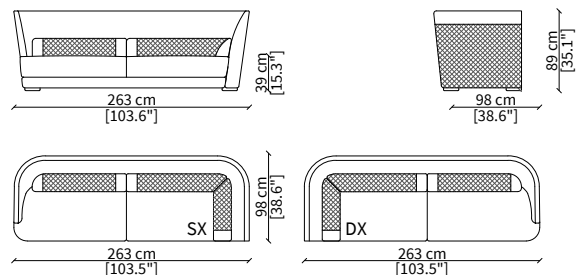

Elemento 115x155 cm / Element 115x155 cm

Dimensioni espresse in cm se non diversamente indicato.
L'Azienda si riserva il diritto di apportare modifiche ai modelli senza preavviso.
Tolleranza sulle misure indicate di +/- 2%.

Elemento 219 cm / Element 219 cm

ELEMENTI DORMEUSE ANGOLO / CORNER DORMEUSE ELEMENTS

cod. VF50620

Terminale 241 cm / Terminal 241 cm

cod. VF50621

Terminale 263 cm / Terminal 263cm

ELEMENTI ANGOLO / CORNER ELEMENTS

cod. VF50704

Angolo 95 cm / Corner 95 cm

Dimensioni espresse in cm se non diversamente indicato.
L'Azienda si riserva il diritto di apportare modifiche ai modelli senza preavviso.
Tolleranza sulle misure indicate di +/- 2%.