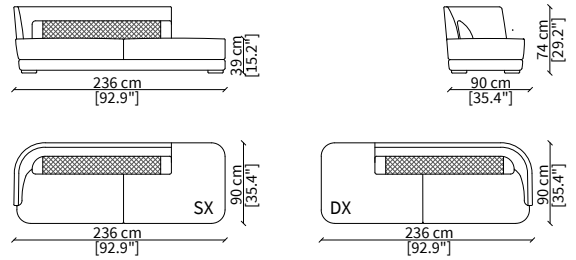

Dimensioni espresse in cm se non diversamente indicato.
L'Azienda si riserva il diritto di apportare modifiche ai modelli senza preavviso.
Tolleranza sulle misure indicate di +/- 2%.

Dimensions in centimeter if not differently indicated.
The Company reserves the right to change the models without any advance notice.
Tolerance on the given sizes +/- 2%.

GREPPI LOW

Sofa

ELEMENTI DORMEUSE / DORMEUSE ELEMENTS

cod. VF50114

Elemento 186 cm / Element 186 cm

cod. VF50115

Elemento 236 cm / Element 236 cm

ELEMENTI DORMEUSE CENTRALI / CENTRAL DORMEUSE ELEMENTS

Terminale 253 cm / Terminal 253 cm

ELEMENTI ANGOLO / CORNER ELEMENTS

cod. VF50104

Angolo 90 cm / Corner 90 cm

Dimensioni espresse in cm se non diversamente indicato.
L'Azienda si riserva il diritto di apportare modifiche ai modelli senza preavviso.
Tolleranza sulle misure indicate di +/- 2%.