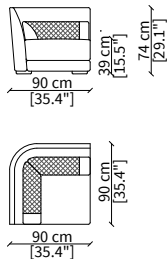

Terminale 206 cm / Terminal 206 cm

Dimensioni espresse in cm se non diversamente indicato.
L'Azienda si riserva il diritto di apportare modifiche ai modelli senza preavviso.
Tolleranza sulle misure indicate di +/- 2%.

Dimensioni espresse in cm se non diversamente indicato.
L'Azienda si riserva il diritto di apportare modifiche ai modelli senza preavviso.
Tolleranza sulle misure indicate di +/- 2%.

Dimensions in centimeter if not differently indicated.
The Company reserves the right to change the models without any advance notice.
Tolerance on the given sizes +/- 2%.

cod. VF50116

Elemento 169 cm / Element 169 cm

cod. VF50117

Elemento 219 cm / Element 219 cm

ELEMENTI DORMEUSE ANGOLO / CORNER DORMEUSE ELEMENTS

cod. VF50120

Terminale 236 cm / Terminal 236 cm

cod. VF50121

Terminale 253 cm / Terminal 253 cm

ELEMENTI ANGOLO / CORNER ELEMENTS

cod. VF50104

Angolo 90 cm / Corner 90 cm

Dimensioni espresse in cm se non diversamente indicato.
L'Azienda si riserva il diritto di apportare modifiche ai modelli senza preavviso.
Tolleranza sulle misure indicate di +/- 2%.