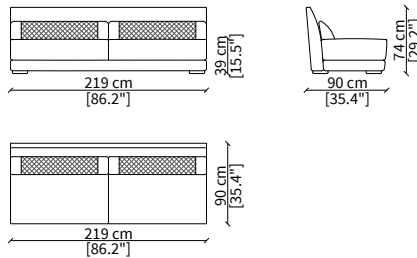

cod. VF50113

Centrale 219 cm / Central 219 cm

ELEMENTI CHAISE LONGUE / CHAISE LONGUE ELEMENTS

cod. VF50118

Elemento 90x150 cm / Element 90x150 cm