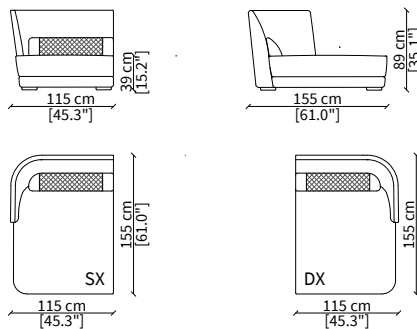

Centrale 189 cm / Central 189 cm

cod. VF50613

Centrale 219 cm / Central 219 cm

ELEMENTI CHAISE LONGUE / CHAISE LONGUE ELEMENTS

cod. VF50618

Elemento 95x155 cm / Element 95x155 cm

cod. VF50619

Elemento 115x155 cm / Element 115x155 cm

Dimensioni espresse in cm se non diversamente indicato.
L'Azienda si riserva il diritto di apportare modifiche ai modelli senza preavviso.
Tolleranza sulle misure indicate di +/- 2%.

Dimensions in centimeter if not differently indicated.
The Company reserves the right to change the models without any advance notice.
Tolerance on the given sizes +/- 2%.