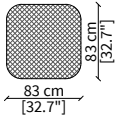

Terminale 206 cm / Terminal 206 cm

Dimensioni espresse in cm se non diversamente indicato.
L'Azienda si riserva il diritto di apportare modifiche ai modelli senza preavviso.
Tolleranza sulle misure indicate di +/- 2%.

Terminale 253 cm / Terminal 253 cm

ELEMENTI ANGOLO / CORNER ELEMENTS

cod. VF50104

Angolo 90 cm / Corner 90 cm

Dimensioni espresse in cm se non diversamente indicato.
L'Azienda si riserva il diritto di apportare modifiche ai modelli senza preavviso.
Tolleranza sulle misure indicate di +/- 2%.

cod. VF50122

Divano 279 cm / Sofa 279 cm

POUF

cod. VF50123

Pouf 83x83 cm

cod. VF50124

Pouf 60x100 cm

CUSCINI / CUSHIONS