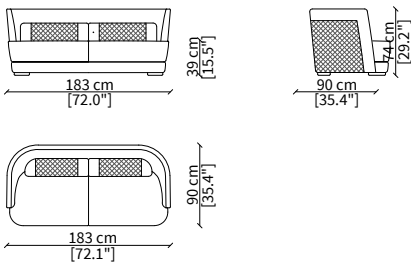

| **dedicated elements:** corner element, terminal corner element and comfort element.

| **stool:** square or rectangular stool coordinated to the collection.

GREPPI LOW

Sofa

POLTRONA / ARMCHAIR

cod. VF50126

Poltrona 93 cm / Armchair 93 cm

DIVANI / SOFAS

cod. VF50100

Divano 183 cm / Sofa 183 cm

cod. VF50101

Divano 203 cm / Sofa 203 cm

cod. VF50103

Divano 253 cm / Sofa 253 cm

Terminale 206 cm / Terminal 206 cm

Dimensioni espresse in cm se non diversamente indicato.
L'Azienda si riserva il diritto di apportare modifiche ai modelli senza preavviso.
Tolleranza sulle misure indicate di +/- 2%.