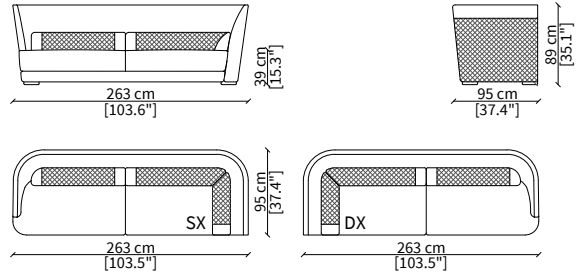

Elemento 169 cm / Element 169 cm

cod. VF50617

Elemento 219 cm / Element 219 cm

ELEMENTI DORMEUSE ANGOLO / CORNER DORMEUSE ELEMENTS

cod. VF50620

Terminale 241 cm / Terminal 241 cm

cod. VF50621

Terminale 263 cm / Terminal 263cm

ELEMENTI ANGOLO / CORNER ELEMENTS

cod. VF50604

Angolo 95 cm / Corner 95 cm

Dimensioni espresse in cm se non diversamente indicato.
L'Azienda si riserva il diritto di apportare modifiche ai modelli senza preavviso.
Tolleranza sulle misure indicate di +/- 2%.