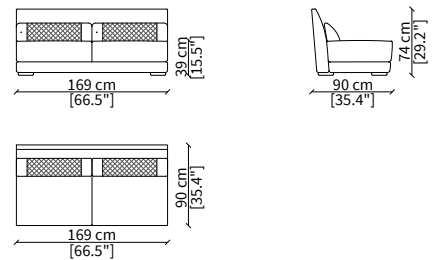

cod. VF50111

Centrale 169 cm / Central 169 cm