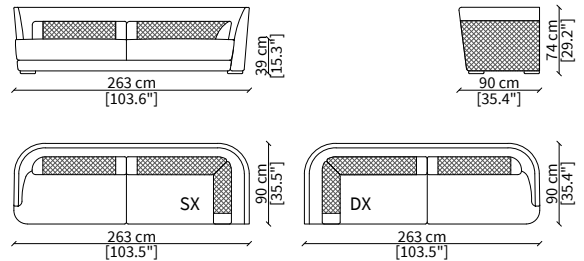

cod. VF50116

Elemento 169 cm / Element 169 cm

cod. VF50117

Elemento 219 cm / Element 219 cm

ELEMENTI DORMEUSE ANGOLO / CORNER DORMEUSE ELEMENTS

cod. VF50120

Terminale 236 cm / Terminal 236 cm

cod. VF50121

Terminale 253 cm / Terminal 253 cm

ELEMENTI ANGOLO / CORNER ELEMENTS

cod. VF50104

Angolo 90 cm / Corner 90 cm

Dimensioni espresse in cm se non diversamente indicato.
L'Azienda si riserva il diritto di apportare modifiche ai modelli senza preavviso.
Tolleranza sulle misure indicate di +/- 2%.