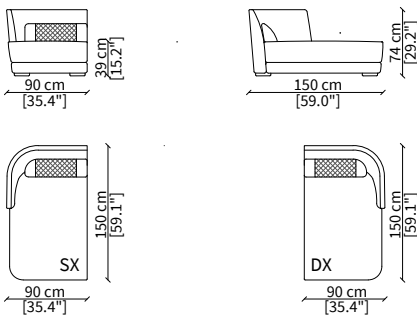

Terminale 206 cm / Terminal 206 cm

Dimensioni espresse in cm se non diversamente indicato.
L'Azienda si riserva il diritto di apportare modifiche ai modelli senza preavviso.
Tolleranza sulle misure indicate di +/- 2%.

Centrale 189 cm / Central 189 cm

cod. VF50113

Centrale 219 cm / Central 219 cm

ELEMENTI CHAISE LONGUE / CHAISE LONGUE ELEMENTS

cod. VF50118

Elemento 90x150 cm / Element 90x150 cm

cod. VF50119

Elemento 110x150 cm / Element 110x150 cm

Dimensioni espresse in cm se non diversamente indicato.
L'Azienda si riserva il diritto di apportare modifiche ai modelli senza preavviso.
Tolleranza sulle misure indicate di +/- 2%.

Dimensions in centimeter if not differently indicated.
The Company reserves the right to change the models without any advance notice.
Tolerance on the given sizes +/- 2%.