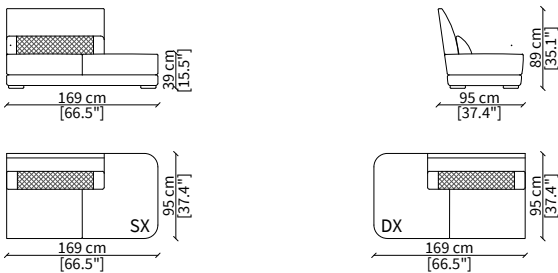

ELEMENTI DORMEUSE CENTRALI / CENTRAL DORMEUSE ELEMENTS

cod. VF50616

Elemento 169 cm / Element 169 cm