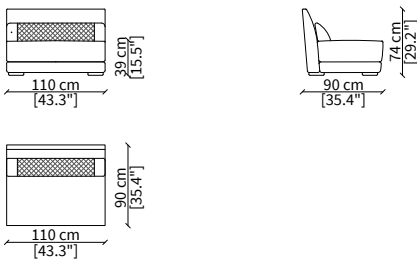

GREPPI LOW
Sofa

cod. VF11108

Terminale 236 cm / Terminal 236 cm

ELEMENTI CENTRALI / CENTRAL ELEMENTS

cod. VF50109

Centrale 110 cm / Central 110 cm

cod. VF50110

Centrale 149 cm / Central 149 cm

cod. VF50111

Centrale 169 cm / Central 169 cm

cod. VF50112

Centrale 189 cm / Central 189 cm

cod. VF50113

Centrale 219 cm / Central 219 cm

ELEMENTI CHAISE LONGUE / CHAISE LONGUE ELEMENTS

cod. VF50118

Elemento 90x150 cm / Element 90x150 cm

cod. VF50119

Elemento 110x150 cm / Element 110x150 cm

Dimensioni espresse in cm se non diversamente indicato.
L'Azienda si riserva il diritto di apportare modifiche ai modelli senza preavviso.
Tolleranza sulle misure indicate di +/- 2%.

Dimensions in centimeter if not differently indicated.
The Company reserves the right to change the models without any advance notice.
Tolerance on the given sizes +/- 2%.