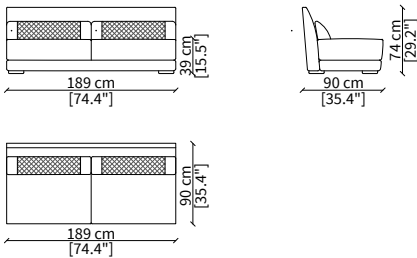

cod. VF50112

Centrale 189 cm / Central 189 cm