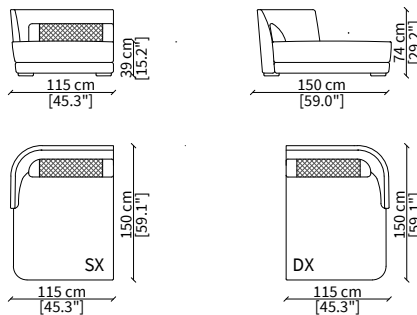

Terminale 206 cm / Terminal 206 cm

Dimensioni espresse in cm se non diversamente indicato.
L'Azienda si riserva il diritto di apportare modifiche ai modelli senza preavviso.
Tolleranza sulle misure indicate di +/- 2%.

Dimensions in centimeter if not differently indicated.
The Company reserves the right to change the models without any advance notice.
Tolerance on the given sizes +/- 2%.

GREPPI LOW
Sofa

cod. VF11108

Terminale 236 cm / Terminal 236 cm

Centrale 189 cm / Central 189 cm

cod. VF50113

Centrale 219 cm / Central 219 cm

ELEMENTI CHAISE LONGUE / CHAISE LONGUE ELEMENTS

cod. VF50118

Elemento 90x150 cm / Element 90x150 cm

cod. VF50119

Elemento 110x150 cm / Element 110x150 cm

Dimensioni espresse in cm se non diversamente indicato.
L'Azienda si riserva il diritto di apportare modifiche ai modelli senza preavviso.
Tolleranza sulle misure indicate di +/- 2%.

Dimensions in centimeter if not differently indicated.
The Company reserves the right to change the models without any advance notice.
Tolerance on the given sizes +/- 2%.