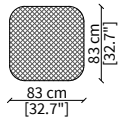

ELEMENTI ANGOLO / CORNER ELEMENTS

cod. VF50604

Angolo 95 cm / Corner 95 cm

Dimensioni espresse in cm se non diversamente indicato.
L'Azienda si riserva il diritto di apportare modifiche ai modelli senza preavviso.
Tolleranza sulle misure indicate di +/- 2%.

cod. VF50622

Divano 286 cm / Sofa 286 cm

POUF

cod. VF50123

Pouf 83x83 cm

cod. VF50124

Pouf 60x100 cm

CUSCINI / CUSHIONS