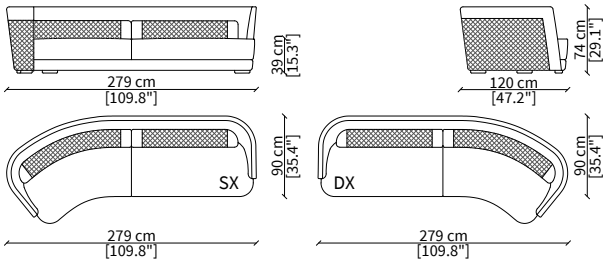

GREPPI LOW

Sofa

DIVANI COMFORT / COMFORT SOFAS

cod. VF50122

Divano 279 cm / Sofa 279 cm

POUF

cod. VF50123

Pouf 83x83 cm

cod. VF50124

Pouf 60x100 cm

CUSCINI / CUSHIONS

cod. VFPP

Cuscino 47x47 cm / Cushion 47x47 cm