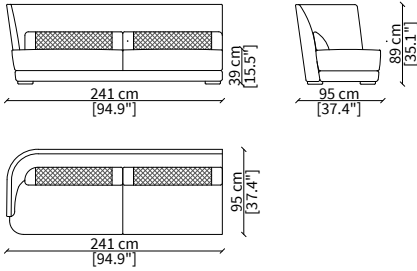

GREPPI HIGH
Sofa

cod. VF11608

Terminale 241 cm / Terminal 241 cm

ELEMENTI CENTRALI / CENTRAL ELEMENTS

cod. VF50609

Centrale 110 cm / Central 110 cm