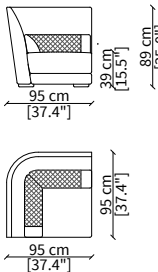

Terminale 206 cm / Terminal 206 cm

Dimensioni espresse in cm se non diversamente indicato.
L'Azienda si riserva il diritto di apportare modifiche ai modelli senza preavviso.
Tolleranza sulle misure indicate di +/- 2%.

Dimensioni espresse in cm se non diversamente indicato.
L'Azienda si riserva il diritto di apportare modifiche ai modelli senza preavviso.
Tolleranza sulle misure indicate di +/- 2%.

Dimensions in centimeter if not differently indicated.
The Company reserves the right to change the models without any advance notice.
Tolerance on the given sizes +/- 2%.

Elemento 169 cm / Element 169 cm

cod. VF50617

Elemento 219 cm / Element 219 cm

ELEMENTI DORMEUSE ANGOLO / CORNER DORMEUSE ELEMENTS

cod. VF50620

Terminale 241 cm / Terminal 241 cm

cod. VF50621

Terminale 263 cm / Terminal 263cm

ELEMENTI ANGOLO / CORNER ELEMENTS

cod. VF50604

Angolo 95 cm / Corner 95 cm

Dimensioni espresse in cm se non diversamente indicato.
L'Azienda si riserva il diritto di apportare modifiche ai modelli senza preavviso.
Tolleranza sulle misure indicate di +/- 2%.