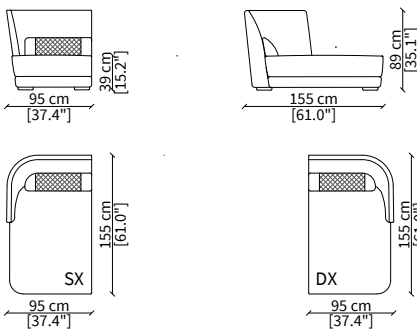

Centrale 189 cm / Central 189 cm

cod. VF50613

Centrale 219 cm / Central 219 cm

ELEMENTI CHAISE LONGUE / CHAISE LONGUE ELEMENTS

cod. VF50618

Elemento 95x155 cm / Element 95x155 cm

cod. VF50619

Elemento 115x155 cm / Element 115x155 cm

Dimensioni espresse in cm se non diversamente indicato.
L'Azienda si riserva il diritto di apportare modifiche ai modelli senza preavviso.
Tolleranza sulle misure indicate di +/- 2%.

Dimensions in centimeter if not differently indicated.
The Company reserves the right to change the models without any advance notice.
Tolerance on the given sizes +/- 2%.