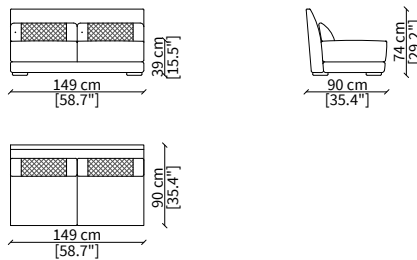

cod. VF50110

Centrale 149 cm / Central 149 cm