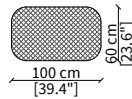

Terminale 253 cm / Terminal 253 cm

ELEMENTI ANGOLO / CORNER ELEMENTS

cod. VF50104

Angolo 90 cm / Corner 90 cm

Dimensioni espresse in cm se non diversamente indicato.
L'Azienda si riserva il diritto di apportare modifiche ai modelli senza preavviso.
Tolleranza sulle misure indicate di +/- 2%.

cod. VF50122

Divano 279 cm / Sofa 279 cm

POUF

cod. VF50123

Pouf 83x83 cm

cod. VF50124

Pouf 60x100 cm

CUSCINI / CUSHIONS