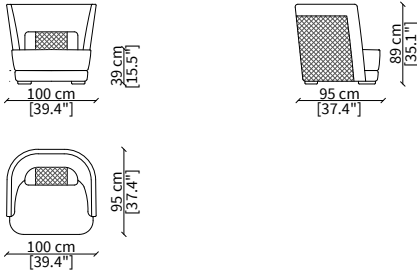

GREPPI HIGH

Sofa

POLTRONA / ARMCHAIR

cod. VF50125

Poltrona 100 cm / Armchair 100 cm

DIVANI / SOFAS

cod. VF50600

Divano 193 cm / Sofa 193 cm