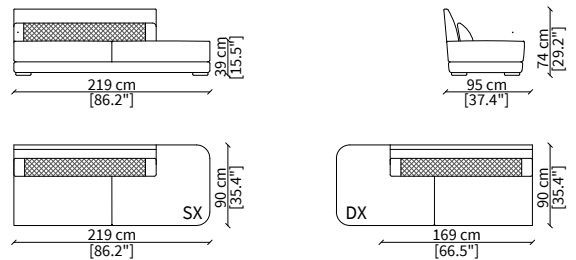

cod. VF50117

Elemento 219 cm / Element 219 cm