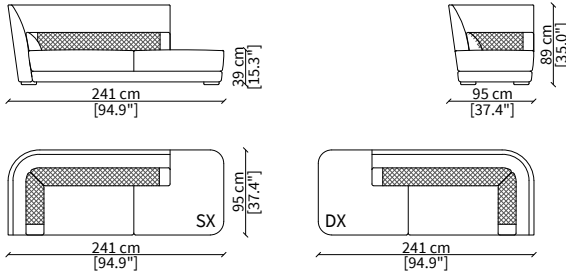

Schienale: parte esterna dello schienale è realizzata con inserto trapuntato disegno B rifinito da profilo.

Braccioli: parte esterna dei braccioli è realizzata con inserto trapuntato disegno B rifinito da profilo.

Elemento 169 cm / Element 169 cm

cod. VF50617

Elemento 219 cm / Element 219 cm

ELEMENTI DORMEUSE ANGOLO / CORNER DORMEUSE ELEMENTS

cod. VF50620

Terminale 241 cm / Terminal 241 cm

cod. VF50621

Terminale 263 cm / Terminal 263cm

ELEMENTI ANGOLO / CORNER ELEMENTS

cod. VF50604

Angolo 95 cm / Corner 95 cm

Dimensioni espresse in cm se non diversamente indicato.
L'Azienda si riserva il diritto di apportare modifiche ai modelli senza preavviso.
Tolleranza sulle misure indicate di +/- 2%.