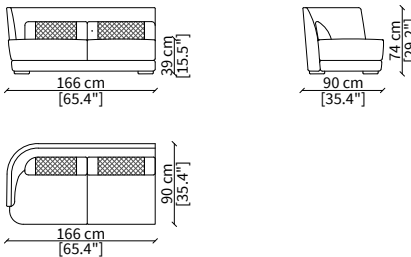

Poltrona 93 cm / Armchair 93 cm

DIVANI / SOFAS

cod. VF50100

Divano 183 cm / Sofa 183 cm

cod. VF50101

Divano 203 cm / Sofa 203 cm

cod. VF50103

Divano 253 cm / Sofa 253 cm

cod. VF50102

Divano 223 cm / Sofa 223 cm

ELEMENTI TERMINALI / TERMINAL ELEMENTS

cod. VF50105

Terminale 166 cm / Terminal 166 cm

cod. VF50106

Terminale 186 cm / Terminal 186 cm

cod. VF11107

Terminale 206 cm / Terminal 206 cm

Dimensioni espresse in cm se non diversamente indicato.
L'Azienda si riserva il diritto di apportare modifiche ai modelli senza preavviso.
Tolleranza sulle misure indicate di +/- 2%.