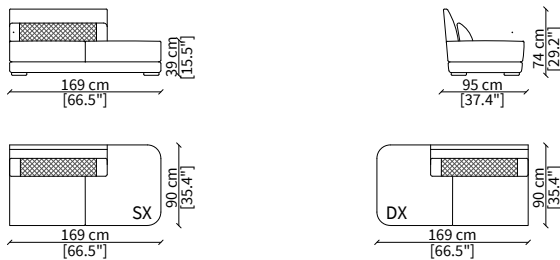

ELEMENTI DORMEUSE CENTRALI / CENTRAL DORMEUSE ELEMENTS

cod. VF50116

Elemento 169 cm / Element 169 cm