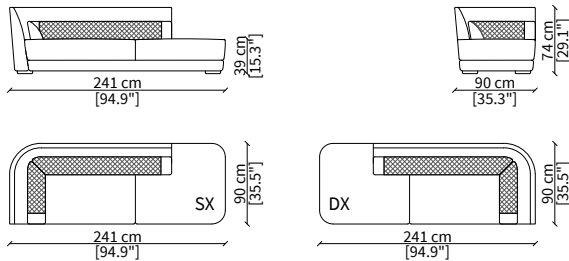

cod. VF50116

Elemento 169 cm / Element 169 cm

cod. VF50117

Elemento 219 cm / Element 219 cm

ELEMENTI DORMEUSE ANGOLO / CORNER DORMEUSE ELEMENTS

cod. VF50120

Terminale 236 cm / Terminal 236 cm

cod. VF50121

Terminale 253 cm / Terminal 253 cm

ELEMENTI ANGOLO / CORNER ELEMENTS

cod. VF50104

Angolo 90 cm / Corner 90 cm

Dimensioni espresse in cm se non diversamente indicato.
L'Azienda si riserva il diritto di apportare modifiche ai modelli senza preavviso.
Tolleranza sulle misure indicate di +/- 2%.