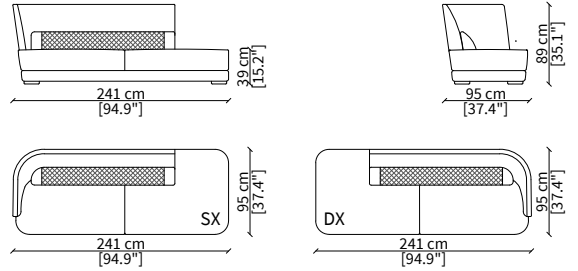

GREPPI HIGH
Sofa

ELEMENTI DORMEUSE / DORMEUSE ELEMENTS

cod. VF50614

Elemento 191 cm / Element 191 cm

cod. VF50615

Elemento 241 cm / Element 241 cm

ELEMENTI DORMEUSE CENTRALI / CENTRAL DORMEUSE ELEMENTS

cod. VF50616

ELEMENTI ANGOLO / CORNER ELEMENTS

cod. VF50604

Angolo 95 cm / Corner 95 cm

Dimensioni espresse in cm se non diversamente indicato.
L'Azienda si riserva il diritto di apportare modifiche ai modelli senza preavviso.
Tolleranza sulle misure indicate di +/- 2%.