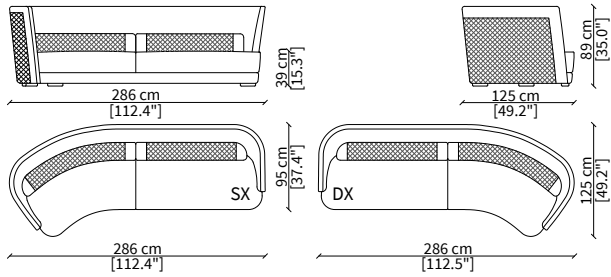

GREPPI HIGH

Sofa

DIVANI COMFORT / COMFORT SOFAS

cod. VF50622

Divano 286 cm / Sofa 286 cm

POUF

cod. VF50123

Pouf 83x83 cm

cod. VF50124

Pouf 60x100 cm

CUSCINI / CUSHIONS

cod. VFPP

Cuscino 47x47 cm / Cushion 47x47 cm