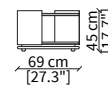

Elemento 105x46 cm / Element 105x46 cm

cod. VF19327

Elemento 132x46 cm / Element 132x46 cm

cod. VF19328

Elemento 155x46 cm / Element 155x46 cm

TAVOLINI / SMALL TABLES

cod. VF19329

Elemento 69x82 cm / Element 69x82 cm

cod. VF19330

Elemento 69x105 cm / Element 69x105 cm

cod. VF19331

Elemento 69x132 cm / Element 69x132 cm

Dimensioni espresse in cm se non diversamente indicato.
L'Azienda si riserva il diritto di apportare modifiche ai modelli senza preavviso.
Tolleranza sulle misure indicate di +/- 2%.