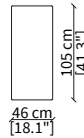

cod. VF19326

Elemento 105x46 cm / Element 105x46 cm