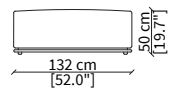

cod. VF19327

Elemento 132x46 cm / Element 132x46 cm