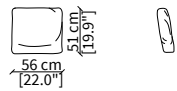

Elemento 69x155 cm / Element 69x155 cm

cod. VF19333

Elemento 105x105 cm / Element 105x105 cm

CUSCINI / CUSHIONS

cod. VFGH

Cuscino con doppio profilo tono su tono 51x56 cm / Cushion with double piping tone on tone 51x56 cm