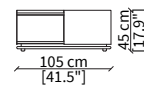

Elemento 105x46 cm / Element 105x46 cm

cod. VF19327

Elemento 132x46 cm / Element 132x46 cm

cod. VF19328

Elemento 155x46 cm / Element 155x46 cm

TAVOLINI / SMALL TABLES

cod. VF19329

Elemento 69x82 cm / Element 69x82 cm

cod. VF19330

Elemento 69x105 cm / Element 69x105 cm

cod. VF19331

Elemento 69x132 cm / Element 69x132 cm

Dimensioni espresse in cm se non diversamente indicato.
L'Azienda si riserva il diritto di apportare modifiche ai modelli senza preavviso.
Tolleranza sulle misure indicate di +/- 2%.