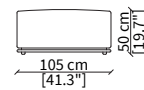

cod. VF19326

Elemento 105x46 cm / Element 105x46 cm