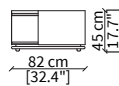

Elemento 105x46 cm / Element 105x46 cm

cod. VF19327

Elemento 132x46 cm / Element 132x46 cm

cod. VF19328

Elemento 155x46 cm / Element 155x46 cm

TAVOLINI / SMALL TABLES

cod. VF19329

Elemento 69x82 cm / Element 69x82 cm

cod. VF19330

Elemento 69x105 cm / Element 69x105 cm

cod. VF19331

Elemento 69x132 cm / Element 69x132 cm

Dimensioni espresse in cm se non diversamente indicato.
L'Azienda si riserva il diritto di apportare modifiche ai modelli senza preavviso.
Tolleranza sulle misure indicate di +/- 2%.