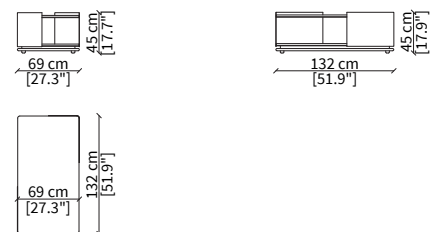

TAVOLINI / SMALL TABLES

cod. VF19329

Elemento 69x82 cm / Element 69x82 cm

cod. VF19330

Elemento 69x105 cm / Element 69x105 cm

cod. VF19331

Elemento 69x132 cm / Element 69x132 cm

Dimensioni espresse in cm se non diversamente indicato.
L'Azienda si riserva il diritto di apportare modifiche ai modelli senza preavviso.
Tolleranza sulle misure indicate di +/- 2%.