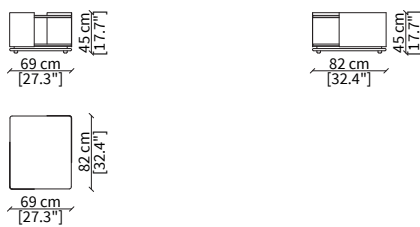

MANFREDI DOUBLE

Sofa

ELEMENTO SEDUTA CHAISE LONGUE CENTRALE / CENTRAL CHAISE LONGUE SEAT ELEMENT

cod. VF19317*

Elemento 105 cm

*L'articolo VF19317 non può essere utilizzato in combinazione con i braccioli VFMPL e VFMPH.

Article VF19317 cannot be used in combination with armrests VFMPL and VFMPH.

ELEMENTI VOLUME / VOLUME ELEMENTS

cod. VF19325

Elemento 82x46 cm / Element 82x46 cm

cod. VF19326

Elemento 105x46 cm / Element 105x46 cm

cod. VF19327

Elemento 132x46 cm / Element 132x46 cm

cod. VF19328

Elemento 155x46 cm / Element 155x46 cm

TAVOLINI / SMALL TABLES

cod. VF19329

Elemento 69x82 cm / Element 69x82 cm

cod. VF19330

Elemento 69x105 cm / Element 69x105 cm

cod. VF19331

Elemento 69x132 cm / Element 69x132 cm

Dimensioni espresse in cm se non diversamente indicato.
L'Azienda si riserva il diritto di apportare modifiche ai modelli senza preavviso.
Tolleranza sulle misure indicate di +/- 2%.

Dimensions in centimeter if not differently indicated.
The Company reserves the right to change the models without any advance notice.
Tolerance on the given sizes +/- 2%.