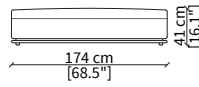

cod. VF19322

Elemento 174x82 cm / Element 174x82 cm