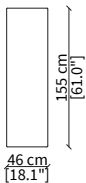

cod. VF19320

Elemento 128x82 cm / Element 128x82 cm

Dimensioni espresse in cm se non diversamente indicato.
L'Azienda si riserva il diritto di apportare modifiche ai modelli senza preavviso.
Tolleranza sulle misure indicate di +/- 2%.

Dimensions in centimeter if not differently indicated.
The Company reserves the right to change the models without any advance notice.
Tolerance on the given sizes +/- 2%.

MANFREDI
Sofa

cod. VF19321

Elemento 151x82 cm / Element 151x82 cm

Elemento 105x46 cm / Element 105x46 cm

cod. VF19327

Elemento 132x46 cm / Element 132x46 cm

cod. VF19328

Elemento 155x46 cm / Element 155x46 cm

TAVOLINI / SMALL TABLES

cod. VF19329

Elemento 69x82 cm / Element 69x82 cm

cod. VF19330

Elemento 69x105 cm / Element 69x105 cm

cod. VF19331

Elemento 69x132 cm / Element 69x132 cm

Dimensioni espresse in cm se non diversamente indicato.
L'Azienda si riserva il diritto di apportare modifiche ai modelli senza preavviso.
Tolleranza sulle misure indicate di +/- 2%.