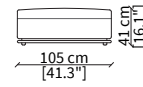

cod. VF19323

Elemento 174x82 cm / Element 174x82 cm