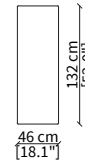

cod. VF19327

Elemento 132x46 cm / Element 132x46 cm