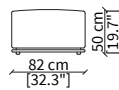

ELEMENTI VOLUME / VOLUME ELEMENTS

cod. VF19325

Elemento 82x46 cm / Element 82x46 cm