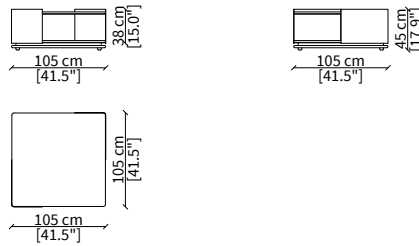

cod. VF19333

Elemento 105x105 cm / Element 105x105 cm

CUSCINI / CUSHIONS

cod. VFGH

Cuscino con doppio profilo tono su tono 51x56 cm / Cushion with double piping tone on tone 51x56 cm

cod. VFGHC

Cuscino con doppio profilo in contrasto 51x56 cm / Cushion with double piping in contrast 51x56 cm

cod. VFMA

Cuscino con doppio profilo tono su tono 65x35 cm / Cushion with double piping tone on tone 65x35 cm

cod. VFMAC

Cuscino con doppio profilo in contrasto 65x35 cm / Cushion with double piping in contrast 65x35 cm

cod. VFMR

Cuscino con doppio profilo tono su tono 56x51 cm / Cushion with double piping tone on tone 56x51 cm

cod. VFMR

Cuscino con doppio profilo in contrasto 56x51 cm / Cushion with double piping in contrast 56x51 cm