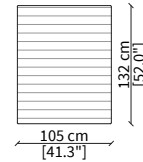

cod. VF19323

Elemento 174x82 cm / Element 174x82 cm