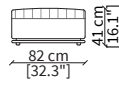

cod. VF19320

Elemento 128x82 cm / Element 128x82 cm

Dimensioni espresse in cm se non diversamente indicato.
L'Azienda si riserva il diritto di apportare modifiche ai modelli senza preavviso.
Tolleranza sulle misure indicate di +/- 2%.

Dimensions in centimeter if not differently indicated.
The Company reserves the right to change the models without any advance notice.
Tolerance on the given sizes +/- 2%.

MANFREDI
Sofa

cod. VF19321

Elemento 151x82 cm / Element 151x82 cm