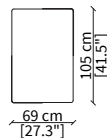

cod. VF19320

Elemento 128x82 cm / Element 128x82 cm

Dimensioni espresse in cm se non diversamente indicato.
L'Azienda si riserva il diritto di apportare modifiche ai modelli senza preavviso.
Tolleranza sulle misure indicate di +/- 2%.

Dimensions in centimeter if not differently indicated.
The Company reserves the right to change the models without any advance notice.
Tolerance on the given sizes +/- 2%.

MANFREDI
Sofa

cod. VF19321

Elemento 151x82 cm / Element 151x82 cm

Elemento 105x46 cm / Element 105x46 cm

cod. VF19327

Elemento 132x46 cm / Element 132x46 cm

cod. VF19328

Elemento 155x46 cm / Element 155x46 cm

TAVOLINI / SMALL TABLES

cod. VF19329

Elemento 69x82 cm / Element 69x82 cm

cod. VF19330

Elemento 69x105 cm / Element 69x105 cm

cod. VF19331

Elemento 69x132 cm / Element 69x132 cm

Dimensioni espresse in cm se non diversamente indicato.
L'Azienda si riserva il diritto di apportare modifiche ai modelli senza preavviso.
Tolleranza sulle misure indicate di +/- 2%.