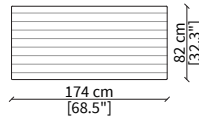

cod. VF19322

Elemento 174x82 cm / Element 174x82 cm