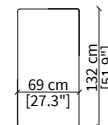

cod. VF19320

Elemento 128x82 cm / Element 128x82 cm

Dimensioni espresse in cm se non diversamente indicato.
L'Azienda si riserva il diritto di apportare modifiche ai modelli senza preavviso.
Tolleranza sulle misure indicate di +/- 2%.

Dimensions in centimeter if not differently indicated.
The Company reserves the right to change the models without any advance notice.
Tolerance on the given sizes +/- 2%.

MANFREDI
Sofa

cod. VF19321

Elemento 151x82 cm / Element 151x82 cm

Elemento 105x46 cm / Element 105x46 cm

cod. VF19327

Elemento 132x46 cm / Element 132x46 cm

cod. VF19328

Elemento 155x46 cm / Element 155x46 cm

TAVOLINI / SMALL TABLES

cod. VF19329

Elemento 69x82 cm / Element 69x82 cm

cod. VF19330

Elemento 69x105 cm / Element 69x105 cm

cod. VF19331

Elemento 69x132 cm / Element 69x132 cm

Dimensioni espresse in cm se non diversamente indicato.
L'Azienda si riserva il diritto di apportare modifiche ai modelli senza preavviso.
Tolleranza sulle misure indicate di +/- 2%.