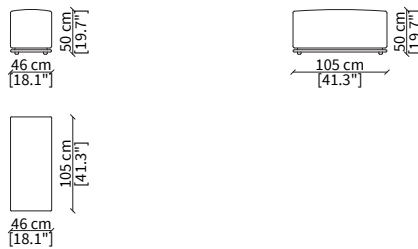

cod. VF19326

Elemento 105x46 cm / Element 105x46 cm