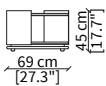

Elemento 105x46 cm / Element 105x46 cm

cod. VF19327

Elemento 132x46 cm / Element 132x46 cm

cod. VF19328

Elemento 155x46 cm / Element 155x46 cm

TAVOLINI / SMALL TABLES

cod. VF19329

Elemento 69x82 cm / Element 69x82 cm

cod. VF19330

Elemento 69x105 cm / Element 69x105 cm

cod. VF19331

Elemento 69x132 cm / Element 69x132 cm

Dimensioni espresse in cm se non diversamente indicato.
L'Azienda si riserva il diritto di apportare modifiche ai modelli senza preavviso.
Tolleranza sulle misure indicate di +/- 2%.