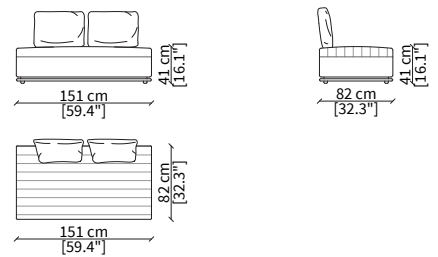

cod. VF19314

Elemento 151 cm