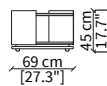

Elemento 105x46 cm / Element 105x46 cm

cod. VF19327

Elemento 132x46 cm / Element 132x46 cm

cod. VF19328

Elemento 155x46 cm / Element 155x46 cm

TAVOLINI / SMALL TABLES

cod. VF19329

Elemento 69x82 cm / Element 69x82 cm

cod. VF19330

Elemento 69x105 cm / Element 69x105 cm

cod. VF19331

Elemento 69x132 cm / Element 69x132 cm

Dimensioni espresse in cm se non diversamente indicato.
L'Azienda si riserva il diritto di apportare modifiche ai modelli senza preavviso.
Tolleranza sulle misure indicate di +/- 2%.