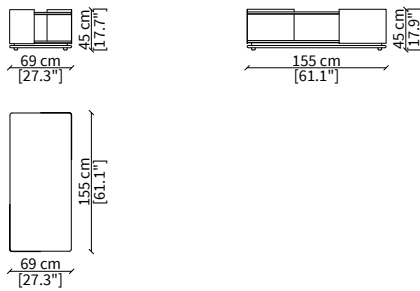

MANFREDI DOUBLE

Sofa

cod. VF19332

Elemento 69x155 cm / Element 69x155 cm