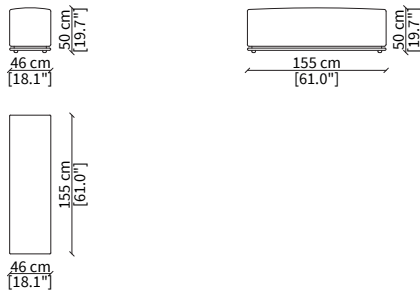

cod. VF19316B

Elemento 128 cm

Dimensioni espresse in cm se non diversamente indicato.
L'Azienda si riserva il diritto di apportare modifiche ai modelli senza preavviso.
Tolleranza sulle misure indicate di +/- 2%.

TAVOLINI / SMALL TABLES

cod. VF19329

Elemento 69x82 cm / Element 69x82 cm

cod. VF19330

Elemento 69x105 cm / Element 69x105 cm

cod. VF19331

Elemento 69x132 cm / Element 69x132 cm

Dimensioni espresse in cm se non diversamente indicato.
L'Azienda si riserva il diritto di apportare modifiche ai modelli senza preavviso.
Tolleranza sulle misure indicate di +/- 2%.