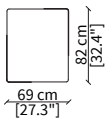

cod. VF19320

Elemento 128x82 cm / Element 128x82 cm

Dimensioni espresse in cm se non diversamente indicato.
L'Azienda si riserva il diritto di apportare modifiche ai modelli senza preavviso.
Tolleranza sulle misure indicate di +/- 2%.

Dimensions in centimeter if not differently indicated.
The Company reserves the right to change the models without any advance notice.
Tolerance on the given sizes +/- 2%.

MANFREDI
Sofa

cod. VF19321

Elemento 151x82 cm / Element 151x82 cm

Elemento 105x46 cm / Element 105x46 cm

cod. VF19327

Elemento 132x46 cm / Element 132x46 cm

cod. VF19328

Elemento 155x46 cm / Element 155x46 cm

TAVOLINI / SMALL TABLES

cod. VF19329

Elemento 69x82 cm / Element 69x82 cm

cod. VF19330

Elemento 69x105 cm / Element 69x105 cm

cod. VF19331

Elemento 69x132 cm / Element 69x132 cm

Dimensioni espresse in cm se non diversamente indicato.
L'Azienda si riserva il diritto di apportare modifiche ai modelli senza preavviso.
Tolleranza sulle misure indicate di +/- 2%.