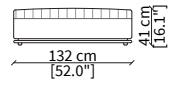

cod. VF19323

Elemento 174x82 cm / Element 174x82 cm