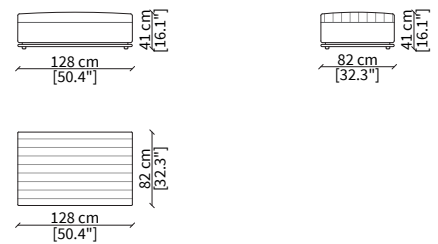

cod. VF19320

Elemento 128x82 cm / Element 128x82 cm

Dimensioni espresse in cm se non diversamente indicato.
L'Azienda si riserva il diritto di apportare modifiche ai modelli senza preavviso.
Tolleranza sulle misure indicate di +/- 2%.