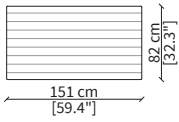

cod. VF19320

Elemento 128x82 cm / Element 128x82 cm

Dimensioni espresse in cm se non diversamente indicato.
L'Azienda si riserva il diritto di apportare modifiche ai modelli senza preavviso.
Tolleranza sulle misure indicate di +/- 2%.

Dimensions in centimeter if not differently indicated.
The Company reserves the right to change the models without any advance notice.
Tolerance on the given sizes +/- 2%.

MANFREDI
Sofa

cod. VF19321

Elemento 151x82 cm / Element 151x82 cm