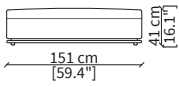

MANFREDI
Sofa

cod. VF19321

Elemento 151x82 cm / Element 151x82 cm