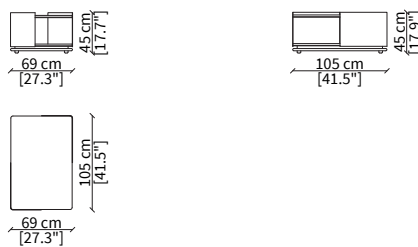

TAVOLINI / SMALL TABLES

cod. VF19329

Elemento 69x82 cm / Element 69x82 cm

cod. VF19330

Elemento 69x105 cm / Element 69x105 cm

cod. VF19331

Elemento 69x132 cm / Element 69x132 cm

Dimensioni espresse in cm se non diversamente indicato.
L'Azienda si riserva il diritto di apportare modifiche ai modelli senza preavviso.
Tolleranza sulle misure indicate di +/- 2%.