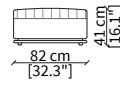

cod. VF19322

Elemento 174x82 cm / Element 174x82 cm