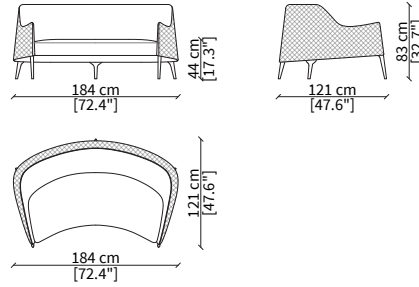

cod. 11509

Elemento 184x110xh70 cm / Element 184x110xh70 cm

DIVANETTO BERGERE / SMALL SOFA BERGERE

cod. 11510

Elemento 184x121xh83 cm / Element 184x121xh83 cm

SEDIA SCHIENALE BASSO / LOW CHAIR

cod. 11512

Elemento 58x66xh77cm / Element 58x66h77cm

SEDIA SCHIENALE BASSO / LOW CHAIR

cod. 11513

Elemento 58x72xh91 cm / Element 58x72xh91 cm

POLTRONCINA / SMALL ARMCHAIR

cod. 11503

Elemento 58x62xh77 cm / Element 58x62xh77 cm

POLTRONA / ARMCHAIR

cod. 11504

Elemento 75x83xh72 cm / Element 75x83xh72 cm

BERGERE

cod. 11508

Elemento 72x96xh85 cm / Element 72x94xh85 cm

POUF

cod. 11511

Pouf 55x57xh43 cm

Dimensioni espresse in cm se non diversamente indicato.
L'Azienda si riserva il diritto di apportare modifiche ai modelli senza preavviso.
Tolleranza sulle misure indicate di +/- 2%.