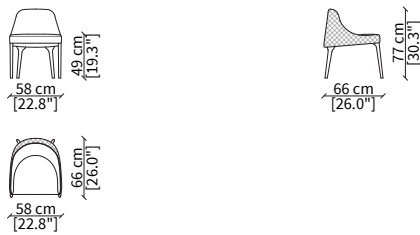

cod. 11509

Elemento 184x110xh70 cm / Element 184x110xh70 cm

DIVANETTO BERGERE / SMALL SOFA BERGERE

cod. 11510

Elemento 184x121xh83 cm / Element 184x121xh83 cm

SEDIA SCHIENALE BASSO / LOW CHAIR

cod. 11512

Elemento 58x66xh77cm / Element 58x66h77cm

SEDIA SCHIENALE BASSO / LOW CHAIR

cod. 11513

Elemento 58x72xh91 cm / Element 58x72xh91 cm

POLTRONCINA / SMALL ARMCHAIR

cod. 11503

Elemento 58x62xh77 cm / Element 58x62xh77 cm

POLTRONA / ARMCHAIR

cod. 11504

Elemento 75x83xh72 cm / Element 75x83xh72 cm

BERGERE

cod. 11508

Elemento 72x96xh85 cm / Element 72x94xh85 cm

POUF

cod. 11511

Pouf 55x57xh43 cm

Dimensioni espresse in cm se non diversamente indicato.
L'Azienda si riserva il diritto di apportare modifiche ai modelli senza preavviso.
Tolleranza sulle misure indicate di +/- 2%.