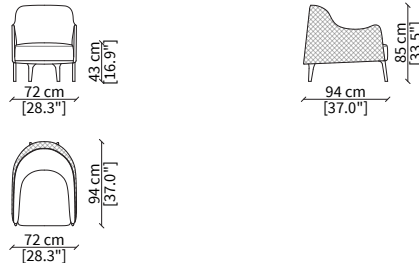

cod. 11509

Elemento 184x110xh70 cm / Element 184x110xh70 cm

DIVANETTO BERGERE / SMALL SOFA BERGERE

cod. 11510

Elemento 184x121xh83 cm / Element 184x121xh83 cm

SEDIA SCHIENALE BASSO / LOW CHAIR

cod. 11512

Elemento 58x66xh77cm / Element 58x66h77cm

SEDIA SCHIENALE BASSO / LOW CHAIR

cod. 11513

Elemento 58x72xh91 cm / Element 58x72xh91 cm

POLTRONCINA / SMALL ARMCHAIR

cod. 11503

Elemento 58x62xh77 cm / Element 58x62xh77 cm

POLTRONA / ARMCHAIR

cod. 11504

Elemento 75x83xh72 cm / Element 75x83xh72 cm

BERGERE

cod. 11508

Elemento 72x96xh85 cm / Element 72x94xh85 cm

POUF

cod. 11511

Pouf 55x57xh43 cm

Dimensioni espresse in cm se non diversamente indicato.
L'Azienda si riserva il diritto di apportare modifiche ai modelli senza preavviso.
Tolleranza sulle misure indicate di +/- 2%.