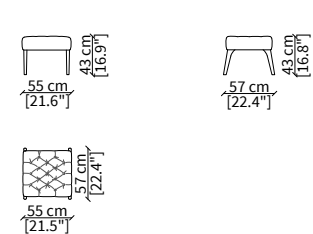

Elemento 75x83xh72 cm / Element 75x83xh72 cm

BERGERE

cod. 11508

Elemento 72x96xh85 cm / Element 72x94xh85 cm

POUF

cod. 11511

Pouf 55x57xh43 cm

Dimensioni espresse in cm se non diversamente indicato.
L'Azienda si riserva il diritto di apportare modifiche ai modelli senza preavviso.
Tolleranza sulle misure indicate di +/- 2%.

cod. 11520

Elemento 184x110xh70 cm / Element 184x110xh70 cm

DIVANETTO BERGERE / SMALL SOFA BERGERE

cod. 11521

Elemento 184x121xh83 cm / Element 184x121xh83 cm

SEDIA SCHIENALE ALTO / HIGH CHAIR

cod. 11516

Elemento 58x72xh91 cm / Element 58x72xh91 cm

POLTRONCINA / SMALL ARMCHAIR

cod. 11517

Elemento 58x62xh77 cm / Element 58x62xh77 cm

POLTRONA / ARMCHAIR

cod. 11518

Elemento 75x83xh72 cm / Element 75x83xh72 cm

BERGERE

cod. 11519

Elemento 72x96xh85 cm / Element 72x94xh85 cm

POUF

cod. 11522

Pouf 55x57xh43 cm

Dimensioni espresse in cm se non diversamente indicato.
L'Azienda si riserva il diritto di apportare modifiche ai modelli senza preavviso.
Tolleranza sulle misure indicate di +/- 2%.