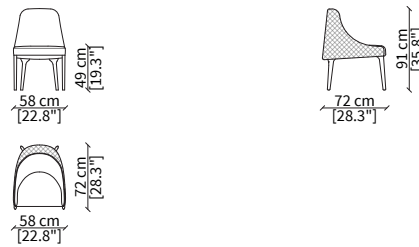

cod. 11509

Elemento 184x110xh70 cm / Element 184x110xh70 cm

DIVANETTO BERGERE / SMALL SOFA BERGERE

cod. 11510

Elemento 184x121xh83 cm / Element 184x121xh83 cm

SEDIA SCHIENALE BASSO / LOW CHAIR

cod. 11512

Elemento 58x66xh77cm / Element 58x66h77cm

SEDIA SCHIENALE BASSO / LOW CHAIR

cod. 11513

Elemento 58x72xh91 cm / Element 58x72xh91 cm

POLTRONCINA / SMALL ARMCHAIR

cod. 11503

Elemento 58x62xh77 cm / Element 58x62xh77 cm

POLTRONA / ARMCHAIR

cod. 11504

Elemento 75x83xh72 cm / Element 75x83xh72 cm

BERGERE

cod. 11508

Elemento 72x96xh85 cm / Element 72x94xh85 cm

POUF

cod. 11511

Pouf 55x57xh43 cm

Dimensioni espresse in cm se non diversamente indicato.
L'Azienda si riserva il diritto di apportare modifiche ai modelli senza preavviso.
Tolleranza sulle misure indicate di +/- 2%.