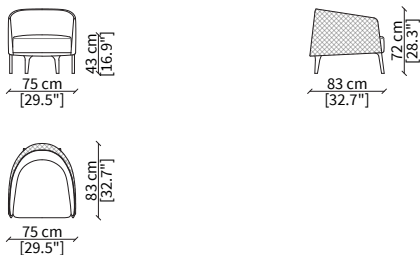

cod. 11509

Elemento 184x110xh70 cm / Element 184x110xh70 cm

DIVANETTO BERGERE / SMALL SOFA BERGERE

cod. 11510

Elemento 184x121xh83 cm / Element 184x121xh83 cm

SEDIA SCHIENALE BASSO / LOW CHAIR

cod. 11512

Elemento 58x66xh77cm / Element 58x66h77cm

SEDIA SCHIENALE BASSO / LOW CHAIR

cod. 11513

Elemento 58x72xh91 cm / Element 58x72xh91 cm

POLTRONCINA / SMALL ARMCHAIR

cod. 11503

Elemento 58x62xh77 cm / Element 58x62xh77 cm

POLTRONA / ARMCHAIR

cod. 11504

Elemento 75x83xh72 cm / Element 75x83xh72 cm

BERGERE

cod. 11508

Elemento 72x96xh85 cm / Element 72x94xh85 cm

POUF

cod. 11511

Pouf 55x57xh43 cm

Dimensioni espresse in cm se non diversamente indicato.
L'Azienda si riserva il diritto di apportare modifiche ai modelli senza preavviso.
Tolleranza sulle misure indicate di +/- 2%.