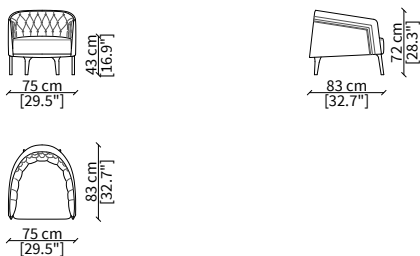

Elemento 75x83xh72 cm / Element 75x83xh72 cm

BERGERE

cod. 11508

Elemento 72x96xh85 cm / Element 72x94xh85 cm

POUF

cod. 11511

Pouf 55x57xh43 cm

Dimensioni espresse in cm se non diversamente indicato.
L'Azienda si riserva il diritto di apportare modifiche ai modelli senza preavviso.
Tolleranza sulle misure indicate di +/- 2%.

cod. 11520

Elemento 184x110xh70 cm / Element 184x110xh70 cm

DIVANETTO BERGERE / SMALL SOFA BERGERE

cod. 11521

Elemento 184x121xh83 cm / Element 184x121xh83 cm

SEDIA SCHIENALE ALTO / HIGH CHAIR

cod. 11516

Elemento 58x72xh91 cm / Element 58x72xh91 cm

POLTRONCINA / SMALL ARMCHAIR

cod. 11517

Elemento 58x62xh77 cm / Element 58x62xh77 cm

POLTRONA / ARMCHAIR

cod. 11518

Elemento 75x83xh72 cm / Element 75x83xh72 cm

BERGERE

cod. 11519

Elemento 72x96xh85 cm / Element 72x94xh85 cm

POUF

cod. 11522

Pouf 55x57xh43 cm

Dimensioni espresse in cm se non diversamente indicato.
L'Azienda si riserva il diritto di apportare modifiche ai modelli senza preavviso.
Tolleranza sulle misure indicate di +/- 2%.