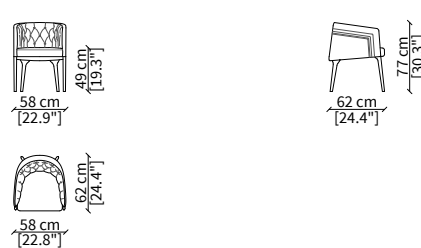

POLTRONCINA / SMALL ARMCHAIR

cod. 11517

Elemento 58x62xh77 cm / Element 58x62xh77 cm