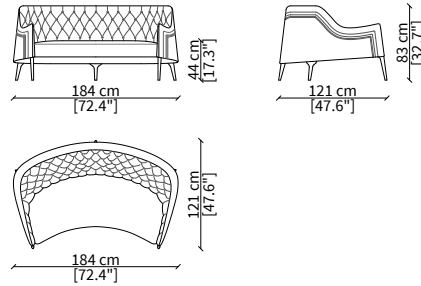

Elemento 75x83xh72 cm / Element 75x83xh72 cm

BERGERE

cod. 11508

Elemento 72x96xh85 cm / Element 72x94xh85 cm

POUF

cod. 11511

Pouf 55x57xh43 cm

Dimensioni espresse in cm se non diversamente indicato.
L'Azienda si riserva il diritto di apportare modifiche ai modelli senza preavviso.
Tolleranza sulle misure indicate di +/- 2%.

Dimensions in centimeter if not differently indicated.
The Company reserves the right to change the models without any advance notice.
Tolerance on the given sizes +/- 2%.

POGGI CAPITONNÉ
Small sofa

DIVANETTO / SMALL SOFA

cod. 11520

Elemento 184x110xh70 cm / Element 184x110xh70 cm

DIVANETTO BERGERE / SMALL SOFA BERGERE

cod. 11521

Elemento 184x121xh83 cm / Element 184x121xh83 cm

SEDIA SCHIENALE ALTO / HIGH CHAIR

cod. 11516

Elemento 58x72xh91 cm / Element 58x72xh91 cm

POLTRONCINA / SMALL ARMCHAIR

cod. 11517

Elemento 58x62xh77 cm / Element 58x62xh77 cm

POLTRONA / ARMCHAIR

cod. 11518

Elemento 75x83xh72 cm / Element 75x83xh72 cm

BERGERE

cod. 11519