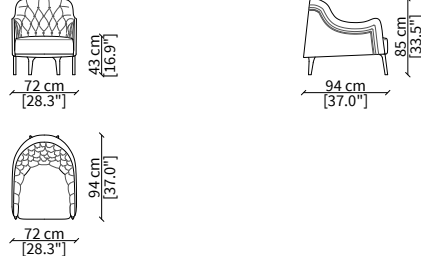

Elemento 75x83xh72 cm / Element 75x83xh72 cm

BERGERE

cod. 11508

Elemento 72x96xh85 cm / Element 72x94xh85 cm

POUF

cod. 11511

Pouf 55x57xh43 cm

Dimensioni espresse in cm se non diversamente indicato.
L'Azienda si riserva il diritto di apportare modifiche ai modelli senza preavviso.
Tolleranza sulle misure indicate di +/- 2%.

cod. 11520

Elemento 184x110xh70 cm / Element 184x110xh70 cm

DIVANETTO BERGERE / SMALL SOFA BERGERE

cod. 11521

Elemento 184x121xh83 cm / Element 184x121xh83 cm

SEDIA SCHIENALE ALTO / HIGH CHAIR

cod. 11516

Elemento 58x72xh91 cm / Element 58x72xh91 cm

POLTRONCINA / SMALL ARMCHAIR

cod. 11517

Elemento 58x62xh77 cm / Element 58x62xh77 cm

POLTRONA / ARMCHAIR

cod. 11518

Elemento 75x83xh72 cm / Element 75x83xh72 cm

BERGERE

cod. 11519

Elemento 72x96xh85 cm / Element 72x94xh85 cm

POUF

cod. 11522

Pouf 55x57xh43 cm

Dimensioni espresse in cm se non diversamente indicato.
L'Azienda si riserva il diritto di apportare modifiche ai modelli senza preavviso.
Tolleranza sulle misure indicate di +/- 2%.