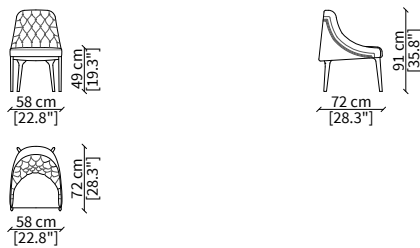

Elemento 75x83xh72 cm / Element 75x83xh72 cm

BERGERE

cod. 11508

Elemento 72x96xh85 cm / Element 72x94xh85 cm

POUF

cod. 11511

Pouf 55x57xh43 cm

Dimensioni espresse in cm se non diversamente indicato.
L'Azienda si riserva il diritto di apportare modifiche ai modelli senza preavviso.
Tolleranza sulle misure indicate di +/- 2%.

Dimensions in centimeter if not differently indicated.
The Company reserves the right to change the models without any advance notice.
Tolerance on the given sizes +/- 2%.

POGGI CAPITONNÉ
Small sofa

DIVANETTO / SMALL SOFA

cod. 11520

Elemento 184x110xh70 cm / Element 184x110xh70 cm

DIVANETTO BERGERE / SMALL SOFA BERGERE

cod. 11521

Elemento 184x121xh83 cm / Element 184x121xh83 cm

SEDIA SCHIENALE ALTO / HIGH CHAIR

cod. 11516

Elemento 58x72xh91 cm / Element 58x72xh91 cm

POLTRONCINA / SMALL ARMCHAIR

cod. 11517

Elemento 58x62xh77 cm / Element 58x62xh77 cm

POLTRONA / ARMCHAIR

cod. 11518

Elemento 75x83xh72 cm / Element 75x83xh72 cm

BERGERE

cod. 11519