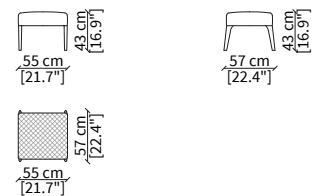

SEDIA SCHIENALE BASSO / LOW CHAIR

cod. 11513

Elemento 58x72xh91 cm / Element 58x72xh91 cm

POLTRONCINA / SMALL ARMCHAIR

cod. 11503

Elemento 58x62xh77 cm / Element 58x62xh77 cm

POLTRONA / ARMCHAIR

cod. 11504

Elemento 75x83xh72 cm / Element 75x83xh72 cm

BERGERE

cod. 11508

Elemento 72x96xh85 cm / Element 72x94xh85 cm

POUF

cod. 11511

Pouf 55x57xh43 cm

Dimensioni espresse in cm se non diversamente indicato.
L'Azienda si riserva il diritto di apportare modifiche ai modelli senza preavviso.
Tolleranza sulle misure indicate di +/- 2%.

Dimensions in centimeter if not differently indicated.
The Company reserves the right to change the models without any advance notice.
Tolerance on the given sizes +/- 2%.

POGGI CAPITONNÉ
Small sofa

DIVANETTO / SMALL SOFA