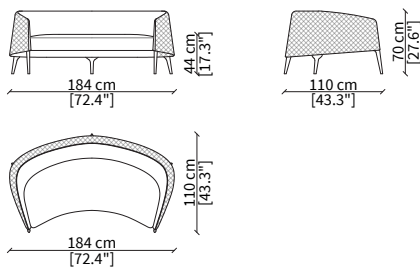

cod. 11509

Elemento 184x110xh70 cm / Element 184x110xh70 cm

DIVANETTO BERGERE / SMALL SOFA BERGERE

cod. 11510

Elemento 184x121xh83 cm / Element 184x121xh83 cm

SEDIA SCHIENALE BASSO / LOW CHAIR

cod. 11512

Elemento 58x66xh77cm / Element 58x66h77cm

Elemento 75x83xh72 cm / Element 75x83xh72 cm

BERGERE

cod. 11508

Elemento 72x96xh85 cm / Element 72x94xh85 cm

POUF

cod. 11511

Pouf 55x57xh43 cm

Dimensioni espresse in cm se non diversamente indicato.
L'Azienda si riserva il diritto di apportare modifiche ai modelli senza preavviso.
Tolleranza sulle misure indicate di +/- 2%.