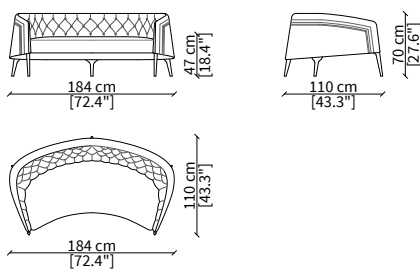

POGGI CAPITONNÉ
Small sofa

DIVANETTO / SMALL SOFA

cod. 11520

Elemento 184x110xh70 cm / Element 184x110xh70 cm