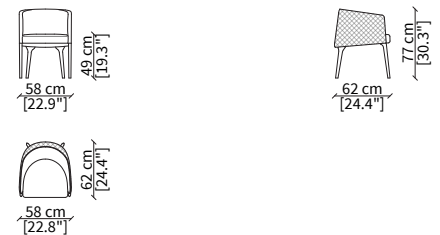

cod. 11509

Elemento 184x110xh70 cm / Element 184x110xh70 cm

DIVANETTO BERGERE / SMALL SOFA BERGERE

cod. 11510

Elemento 184x121xh83 cm / Element 184x121xh83 cm

SEDIA SCHIENALE BASSO / LOW CHAIR

cod. 11512

Elemento 58x66xh77cm / Element 58x66h77cm

SEDIA SCHIENALE BASSO / LOW CHAIR

cod. 11513

Elemento 58x72xh91 cm / Element 58x72xh91 cm

POLTRONCINA / SMALL ARMCHAIR

cod. 11503

Elemento 58x62xh77 cm / Element 58x62xh77 cm

POLTRONA / ARMCHAIR

cod. 11504

Elemento 75x83xh72 cm / Element 75x83xh72 cm

BERGERE

cod. 11508

Elemento 72x96xh85 cm / Element 72x94xh85 cm

POUF

cod. 11511

Pouf 55x57xh43 cm

Dimensioni espresse in cm se non diversamente indicato.
L'Azienda si riserva il diritto di apportare modifiche ai modelli senza preavviso.
Tolleranza sulle misure indicate di +/- 2%.