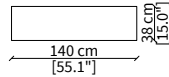

cod. VF11836

Elemento 95x38 cm / Element 95x38 cm

cod. VF11832

Elemento 140x38 cm / Element 140x38 cm

PIANI / TOPS

cod. VF11844

Elemento 95x38 cm / Element 95x38 cm

Dimensioni espresse in cm se non diversamente indicato.  
L'Azienda si riserva il diritto di apportare modifiche ai modelli senza preavviso.  
Tolleranza sulle misure indicate di +/- 2%.