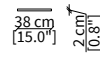

cod. VF11836

Elemento 95x38 cm / Element 95x38 cm

cod. VF11832

Elemento 140x38 cm / Element 140x38 cm

PIANI / TOPS

cod. VF11844

Elemento 95x38 cm / Element 95x38 cm

Dimensioni espresse in cm se non diversamente indicato.  
L'Azienda si riserva il diritto di apportare modifiche ai modelli senza preavviso.  
Tolleranza sulle misure indicate di +/- 2%.