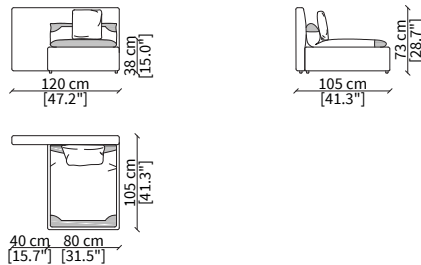

cod. VF11818T

Terminale 80/120 cm / Terminal 80/120 cm