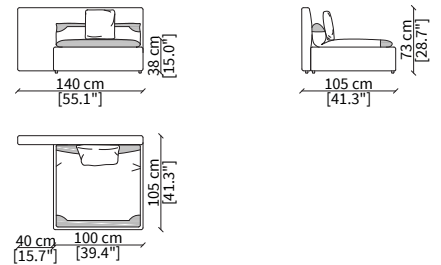

cod. VF11819T

Terminale 100/140 cm / Terminal 100/140 cm