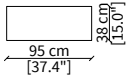

cod. VF11836

Elemento 95x38 cm / Element 95x38 cm

cod. VF11832

Elemento 140x38 cm / Element 140x38 cm

PIANI / TOPS

cod. VF11844

Elemento 95x38 cm / Element 95x38 cm

Dimensioni espresse in cm se non diversamente indicato.  
L'Azienda si riserva il diritto di apportare modifiche ai modelli senza preavviso.  
Tolleranza sulle misure indicate di +/- 2%.

Elemento 95x38xh50 cm / Element 95x38xh50 cm

Dimensioni espresse in cm se non diversamente indicato.  
L'Azienda si riserva il diritto di apportare modifiche ai modelli senza preavviso.  
Tolleranza sulle misure indicate di +/- 2%.