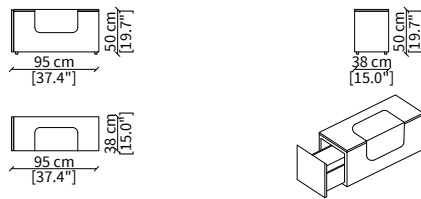

cod. VFDL

Cuscino 50x50 cm / Cushion 50x50 cm

cod. VFDH

Cuscino 60x60 cm / Cushion 60x60 cm

Dimensioni espresse in cm se non diversamente indicato.  
L'Azienda si riserva il diritto di apportare modifiche ai modelli senza preavviso.  
Tolleranza sulle misure indicate di +/- 2%.

cod. VF11836

Elemento 95x38 cm / Element 95x38 cm

cod. VF11832

Elemento 140x38 cm / Element 140x38 cm

PIANI / TOPS

cod. VF11844

Elemento 95x38 cm / Element 95x38 cm

Dimensioni espresse in cm se non diversamente indicato.  
L'Azienda si riserva il diritto di apportare modifiche ai modelli senza preavviso.  
Tolleranza sulle misure indicate di +/- 2%.

Dimensions in centimeter if not differently indicated.  
The Company reserves the right to change the models without any advance notice.  
Tolerance on the given sizes +/- 2%.

SERBELLONI

Sofa

PIANI IN MARMO / MARBLE TOPS

Elemento 95x38xh50 cm / Element 95x38xh50 cm

Dimensioni espresse in cm se non diversamente indicato.  
L'Azienda si riserva il diritto di apportare modifiche ai modelli senza preavviso.  
Tolleranza sulle misure indicate di +/- 2%.