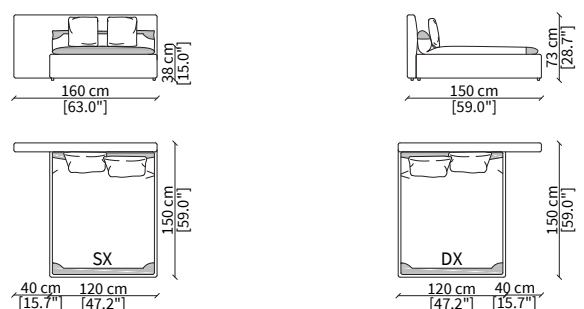

cod. VF11724T

Elemento 120/160 cm / Elemento 120/160 cm