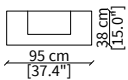

cod. VFDL

Cuscino 50x50 cm / Cushion 50x50 cm

cod. VFDH

Cuscino 60x60 cm / Cushion 60x60 cm

Dimensioni espresse in cm se non diversamente indicato.  
L'Azienda si riserva il diritto di apportare modifiche ai modelli senza preavviso.  
Tolleranza sulle misure indicate di +/- 2%.

cod. VF11728

Elemento 95x38xh29 cm / Element 95x38xh29 cm

cod. VF11733

Elemento 140x38xh29 cm / Element 140x38xh29 cm

CUSCINO VOLUME / CUSHION FOR VOLUME

cod. VF11738

Elemento 95x38 cm / Element 95x38 cm

LIBRERIE / BOOKCASES

cod. VF11836

Elemento 95x38 cm / Element 95x38 cm

cod. VF11832

Elemento 140x38 cm / Element 140x38 cm

PIANI / TOPS

cod. VF11844

Elemento 95x38 cm / Element 95x38 cm

Dimensioni espresse in cm se non diversamente indicato.  
L'Azienda si riserva il diritto di apportare modifiche ai modelli senza preavviso.  
Tolleranza sulle misure indicate di +/- 2%.

Elemento 95x38xh50 cm / Element 95x38xh50 cm

Dimensioni espresse in cm se non diversamente indicato.  
L'Azienda si riserva il diritto di apportare modifiche ai modelli senza preavviso.  
Tolleranza sulle misure indicate di +/- 2%.