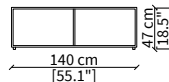

cod. VFDL

Cuscino 50x50 cm / Cushion 50x50 cm

cod. VFDH

Cuscino 60x60 cm / Cushion 60x60 cm

Dimensioni espresse in cm se non diversamente indicato.  
L'Azienda si riserva il diritto di apportare modifiche ai modelli senza preavviso.  
Tolleranza sulle misure indicate di +/- 2%.

cod. VF11728

Elemento 95x38xh29 cm / Element 95x38xh29 cm

cod. VF11733

Elemento 140x38xh29 cm / Element 140x38xh29 cm

CUSCINO VOLUME / CUSHION FOR VOLUME

cod. VF11738

Elemento 95x38 cm / Element 95x38 cm

LIBRERIE / BOOKCASES

cod. VF11836

Elemento 95x38 cm / Element 95x38 cm

cod. VF11832

Elemento 140x38 cm / Element 140x38 cm

PIANI / TOPS

cod. VF11844

Elemento 95x38 cm / Element 95x38 cm

Dimensioni espresse in cm se non diversamente indicato.  
L'Azienda si riserva il diritto di apportare modifiche ai modelli senza preavviso.  
Tolleranza sulle misure indicate di +/- 2%.