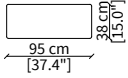

SERBELLONI

Sofa

VOLUMI / VOLUMES

cod. VF11728

Elemento 95x38xh29 cm / Element 95x38xh29 cm