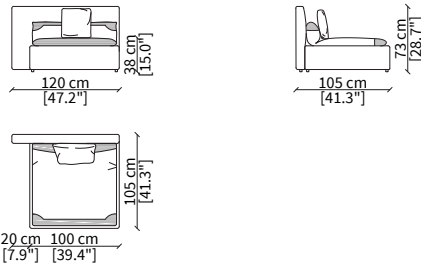

cod. VF11812T

Terminale 100/120 cm / Terminal 100/120 cm