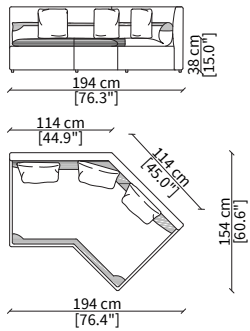

SERBELLONI

Sofa

ELEMENTI COMFORT / COMFORT ELEMENTS

cod. VF11825T

Elemento 194 cm / Elemento 194 cm

ELEMENTI TERMINALI DORMEUSE / TERMINAL DORMEUSE ELEMENTS

cod. VF11815T

Elemento 140/100 cm / Elemento 140/100 cm