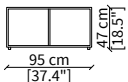

cod. VFDL

Cuscino 50x50 cm / Cushion 50x50 cm

cod. VFDH

Cuscino 60x60 cm / Cushion 60x60 cm

Dimensioni espresse in cm se non diversamente indicato.  
L'Azienda si riserva il diritto di apportare modifiche ai modelli senza preavviso.  
Tolleranza sulle misure indicate di +/- 2%.

cod. VF11728

Elemento 95x38xh29 cm / Element 95x38xh29 cm

cod. VF11733

Elemento 140x38xh29 cm / Element 140x38xh29 cm

CUSCINO VOLUME / CUSHION FOR VOLUME

cod. VF11738

Elemento 95x38 cm / Element 95x38 cm

LIBRERIE / BOOKCASES

cod. VF11836

Elemento 95x38 cm / Element 95x38 cm

cod. VF11832

Elemento 140x38 cm / Element 140x38 cm

PIANI / TOPS

cod. VF11844

Elemento 95x38 cm / Element 95x38 cm

Dimensioni espresse in cm se non diversamente indicato.  
L'Azienda si riserva il diritto di apportare modifiche ai modelli senza preavviso.  
Tolleranza sulle misure indicate di +/- 2%.

Elemento 95x38xh50 cm / Element 95x38xh50 cm

Dimensioni espresse in cm se non diversamente indicato.  
L'Azienda si riserva il diritto di apportare modifiche ai modelli senza preavviso.  
Tolleranza sulle misure indicate di +/- 2%.