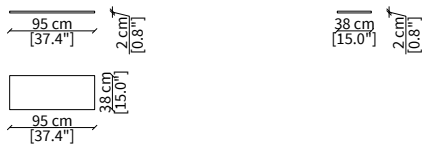

SERBELLONI

Sofa

PIANI IN MARMO / MARBLE TOPS

cod. VFM1

Elemento 95x38 cm / Element 95x38 cm