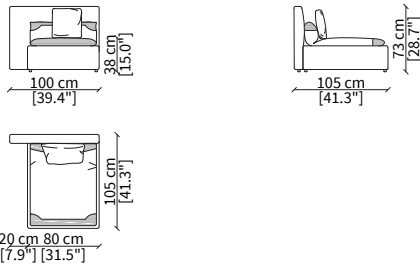

ELEMENTI TERMINALI / TERMINAL ELEMENTS

cod. VF11811T

Terminale 80/100 cm / Terminal 80/100 cm