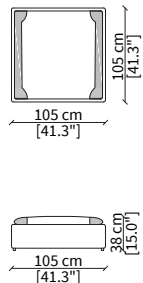

cod. VF11726T

Pouf 105x105 cm