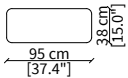

cod. VFDL

Cuscino 50x50 cm / Cushion 50x50 cm

cod. VFDH

Cuscino 60x60 cm / Cushion 60x60 cm

Dimensioni espresse in cm se non diversamente indicato.  
L'Azienda si riserva il diritto di apportare modifiche ai modelli senza preavviso.  
Tolleranza sulle misure indicate di +/- 2%.

cod. VF11728

Elemento 95x38xh29 cm / Element 95x38xh29 cm

cod. VF11733

Elemento 140x38xh29 cm / Element 140x38xh29 cm

CUSCINO VOLUME / CUSHION FOR VOLUME

cod. VF11738

Elemento 95x38 cm / Element 95x38 cm

LIBRERIE / BOOKCASES

cod. VF11836

Elemento 95x38 cm / Element 95x38 cm

cod. VF11832

Elemento 140x38 cm / Element 140x38 cm

PIANI / TOPS

cod. VF11844

Elemento 95x38 cm / Element 95x38 cm

Dimensioni espresse in cm se non diversamente indicato.  
L'Azienda si riserva il diritto di apportare modifiche ai modelli senza preavviso.  
Tolleranza sulle misure indicate di +/- 2%.