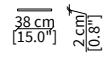

cod. VF11836

Elemento 95x38 cm / Element 95x38 cm

cod. VF11832

Elemento 140x38 cm / Element 140x38 cm

PIANI / TOPS

cod. VF11844

Elemento 95x38 cm / Element 95x38 cm

Dimensioni espresse in cm se non diversamente indicato.  
L'Azienda si riserva il diritto di apportare modifiche ai modelli senza preavviso.  
Tolleranza sulle misure indicate di +/- 2%.