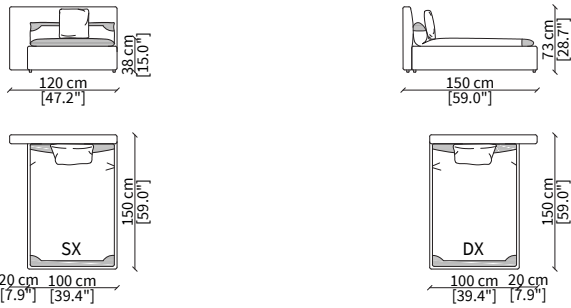

SERBELLONI

Sofa

ELEMENTI TERMINALI CHAISE LONGUE / TERMINAL CHAISE LONGUE ELEMENTS

cod. VF11716T

Elemento 100/120 cm / Elemento 100/120 cm