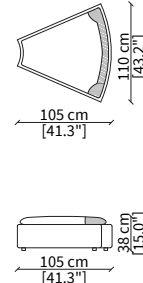

cod. VF11846T

Pouf 105x110xh39 cm