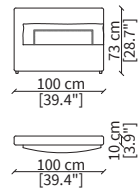

**Feet:** black, standard height 2,5cm. On request available in height 4cm or 6cm.

Bracciolo 95x20xh48 cm / Armrest 95x20xh48 cm

cod. VF11802 - VFLL

Bracciolo 95x38xh48 cm / Armrest 95x38xh48 cm

cod. VF11803T - VFLLST

Schienale per angolo LLS / Backrest for corner LLS

ELEMENTI TERMINALI / TERMINAL ELEMENTS

cod. VF11818T

Terminale 80/120 cm / Terminal 80/120 cm

cod. VF11819T

Terminale 100/140 cm / Terminal 100/140 cm

Dimensioni espresse in cm se non diversamente indicato.  
L'Azienda si riserva il diritto di apportare modifiche ai modelli senza preavviso.  
Tolleranza sulle misure indicate di +/- 2%.

Elemento 95x38xh50 cm / Element 95x38xh50 cm

Dimensioni espresse in cm se non diversamente indicato.  
L'Azienda si riserva il diritto di apportare modifiche ai modelli senza preavviso.  
Tolleranza sulle misure indicate di +/- 2%.