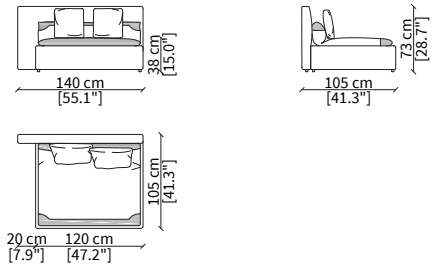

cod. VF11813T

Terminale 120/140 cm / Terminal 120/140 cm