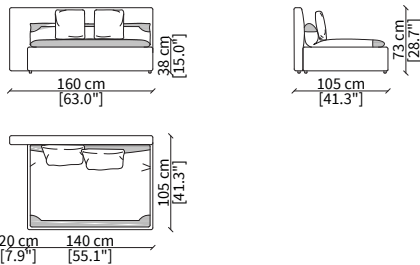

Bracciolo 95x20xh48 cm / Armrest 95x20xh48 cm

cod. VF11802 - VFLL

Bracciolo 95x38xh48 cm / Armrest 95x38xh48 cm

cod. VF11803T - VFLLST

Schienale per angolo LLS / Backrest for corner LLS

ELEMENTI TERMINALI / TERMINAL ELEMENTS

cod. VF11811T

Terminale 80/100 cm / Terminal 80/100 cm

cod. VF11812T

Terminale 100/120 cm / Terminal 100/120 cm

cod. VF11813T

Terminale 120/140 cm / Terminal 120/140 cm

cod. VF11814T

Terminale 140/160 cm / Terminal 140/160 cm

cod. VF11818T

Terminale 80/120 cm / Terminal 80/120 cm

cod. VF11819T

Terminale 100/140 cm / Terminal 100/140 cm

Dimensioni espresse in cm se non diversamente indicato.  
L'Azienda si riserva il diritto di apportare modifiche ai modelli senza preavviso.  
Tolleranza sulle misure indicate di +/- 2%.

Elemento 95x38xh50 cm / Element 95x38xh50 cm

Dimensioni espresse in cm se non diversamente indicato.  
L'Azienda si riserva il diritto di apportare modifiche ai modelli senza preavviso.  
Tolleranza sulle misure indicate di +/- 2%.