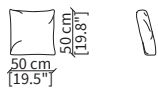

cod. VFDL

Cuscino 50x50 cm / Cushion 50x50 cm

cod. VFDH

Cuscino 60x60 cm / Cushion 60x60 cm

Dimensioni espresse in cm se non diversamente indicato.  
L'Azienda si riserva il diritto di apportare modifiche ai modelli senza preavviso.  
Tolleranza sulle misure indicate di +/- 2%.