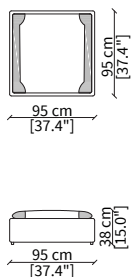

POUFS

cod. VF11725T

Pouf 95x95 cm