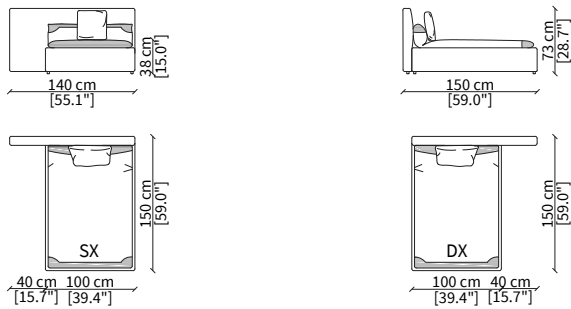

cod. VF11723T

Elemento 100/140 cm / Elemento 100/140 cm