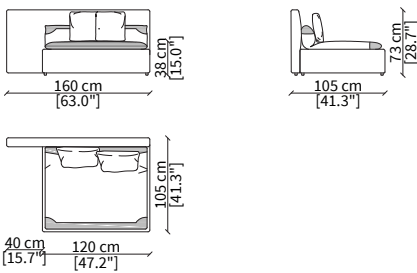

SERBELLONI

Sofa

cod. VF11820T

Terminale 120/160 cm / Terminal 120/160 cm