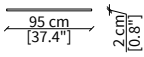

cod. VF11836

Elemento 95x38 cm / Element 95x38 cm

cod. VF11832

Elemento 140x38 cm / Element 140x38 cm

PIANI / TOPS

cod. VF11844

Elemento 95x38 cm / Element 95x38 cm

Dimensioni espresse in cm se non diversamente indicato.  
L'Azienda si riserva il diritto di apportare modifiche ai modelli senza preavviso.  
Tolleranza sulle misure indicate di +/- 2%.