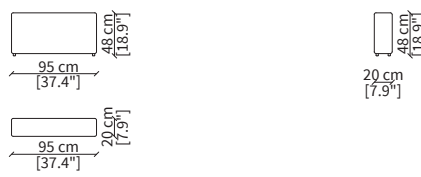

| **stool:** square stools in different sizes or curved for alternative planning solutions.

SERBELLONI

Sofa

BRACCIOLI / ARMRESTS

cod. VF11800 - VFLLB

Bracciolo 81x7xh56 cm / Armrest 81x7xh56 cm

cod. VF11801 - VFLLS

Bracciolo 95x20xh48 cm / Armrest 95x20xh48 cm

cod. VF11802 - VFLL

Bracciolo 95x38xh48 cm / Armrest 95x38xh48 cm

cod. VF11803T - VFLLST

Schienale per angolo LLS / Backrest for corner LLS

ELEMENTI TERMINALI / TERMINAL ELEMENTS

Elemento 95x38xh50 cm / Element 95x38xh50 cm

Dimensioni espresse in cm se non diversamente indicato.  
L'Azienda si riserva il diritto di apportare modifiche ai modelli senza preavviso.  
Tolleranza sulle misure indicate di +/- 2%.