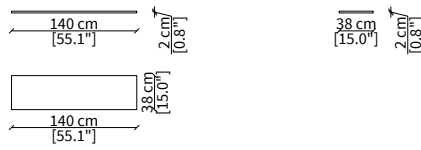

cod. VFM2

Elemento 140x38 cm / Element 140x38 cm