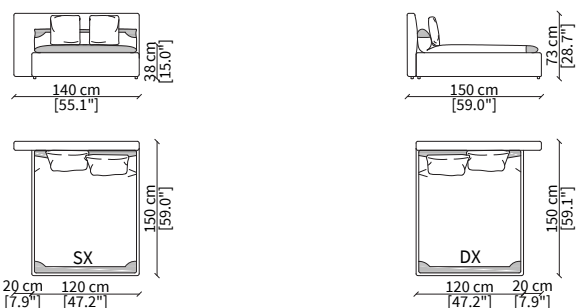

cod. VF11717T

Elemento 120/140 cm / Elemento 120/140 cm