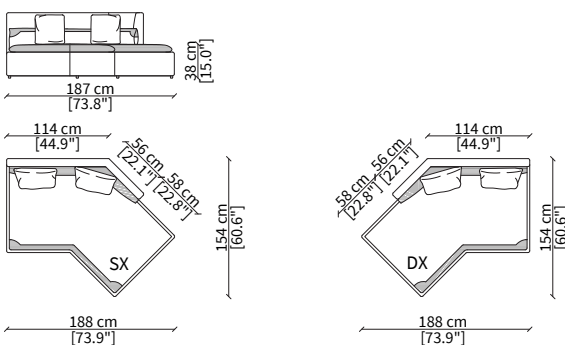

cod. VF11806T

Centrale 120/120 cm / Central 120/120 cm

cod. VF11807T

Centrale 140/140 cm / Central 140/140 cm

ELEMENTI COMFORT DORMEUSE / COMFORT DORMEUSE ELEMENTS

cod. VF11826T

Elemento 188 cm / Elemento 188 cm

Dimensioni espresse in cm se non diversamente indicato.  
L'Azienda si riserva il diritto di apportare modifiche ai modelli senza preavviso.  
Tolleranza sulle misure indicate di +/- 2%.

Dimensions in centimeter if not differently indicated.  
The Company reserves the right to change the models without any advance notice.  
Tolerance on the given sizes +/- 2%.

cod. VF11836

Elemento 95x38 cm / Element 95x38 cm

cod. VF11832

Elemento 140x38 cm / Element 140x38 cm

PIANI / TOPS

cod. VF11844

Elemento 95x38 cm / Element 95x38 cm

Dimensioni espresse in cm se non diversamente indicato.  
L'Azienda si riserva il diritto di apportare modifiche ai modelli senza preavviso.  
Tolleranza sulle misure indicate di +/- 2%.

Elemento 95x38xh50 cm / Element 95x38xh50 cm

Dimensioni espresse in cm se non diversamente indicato.  
L'Azienda si riserva il diritto di apportare modifiche ai modelli senza preavviso.  
Tolleranza sulle misure indicate di +/- 2%.