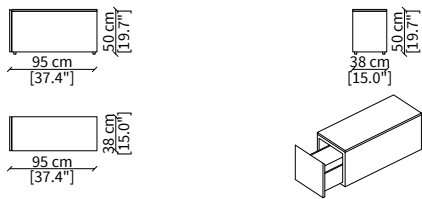

BAR

cod. VF11848

Elemento 95x38xh50 cm / Element 95x38xh50 cm