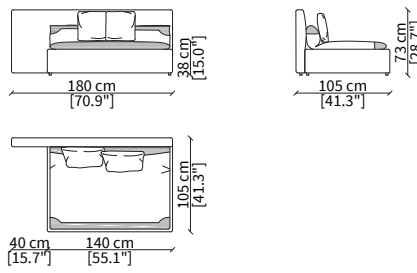

cod. VF11821T

Terminale 140/180 cm / Terminal 140/180 cm

ELEMENTI CENTRALI / CENTRAL ELEMENTS

cod. VF11804T

Centrale 80/80 cm / Central 80/80 cm