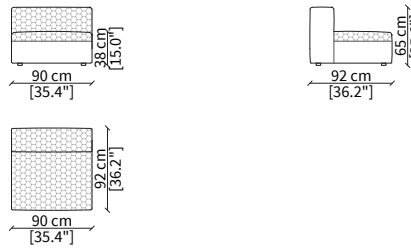

cod. VF10800

Poltrona 97x92 cm / Armchair 97x92 cm

ELEMENTI CENTRALI / CENTRAL ELEMENTS

cod. VF10801

Centrale 68 cm / Central 68 cm

cod. VF10802

Centrale 90 cm / Central 90 cm

cod. VF10803