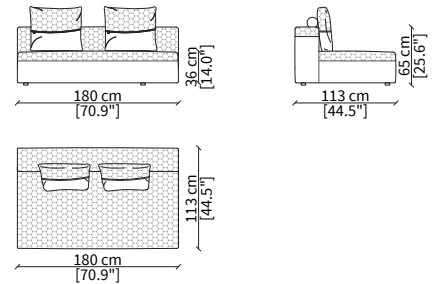

cod. VF10405 - VFLSH

Bracciolo 113x23xh65 cm / Armrest 113x23xh65 cm

ELEMENTI CENTRALI / CENTRAL ELEMENTS

cod. VF10506

Centrale 78 cm / Central 78 cm

cod. VF10507

Centrale 90 cm / Central 90 cm

cod. VF10508

Centrale 105 cm / Central 105 cm

cod. VF10509

Centrale 125 cm / Central 125 cm

cod. VF10510

Centrale 150 cm / Central 150 cm

cod. VF10511

Centrale 180 cm / Central 180 cm

Dimensioni espresse in cm se non diversamente indicato.  
L'Azienda si riserva il diritto di apportare modifiche ai modelli senza preavviso.  
Tolleranza sulle misure indicate di +/- 2%.