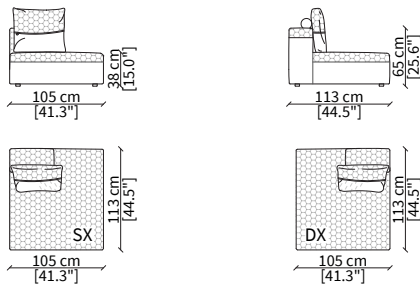

SFORZA

Sofa

ELEMENTI DORMEUSE / DORMEUSE ELEMENTS

cod. VF10512

Elemento 105 cm / Elemento 105 cm