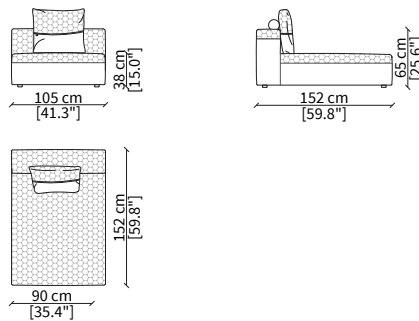

Centrale 105 cm / Central 105 cm

cod. VF10509

Centrale 125 cm / Central 125 cm

cod. VF10510

Centrale 150 cm / Central 150 cm

cod. VF10511

Centrale 180 cm / Central 180 cm

Dimensioni espresse in cm se non diversamente indicato.  
L'Azienda si riserva il diritto di apportare modifiche ai modelli senza preavviso.  
Tolleranza sulle misure indicate di +/- 2%.

Elemento 152x105 cm / Elemento 152x105 cm

ELEMENTI COMFORT DORMEUSE / COMFORT DORMEUSE ELEMENTS

cod. VF10519

Elemento 197,5x163 cm / Elemento 197,5x163 cm

Dimensioni espresse in cm se non diversamente indicato.  
L'Azienda si riserva il diritto di apportare modifiche ai modelli senza preavviso.  
Tolleranza sulle misure indicate di +/- 2%.