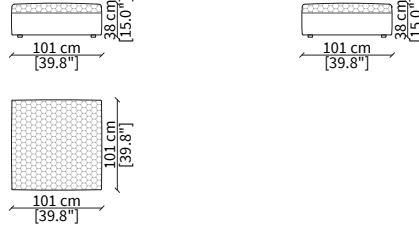

cod. VF10520

Elemento 197,5x163 cm / Elemento 197,5x163 cm

POUFS

cod. VF10807

Pouf 70x70 cm

cod. VF10416

Pouf 101x101 cm

cod. VF10417

Pouf 113x113 cm

CUSCINI / CUSHIONS

cod. VFCS

Cuscino 58x55 cm / Cushion 58x55 cm

cod. VFCOS

Cuscino con rullo 58x55 cm / Cushion with roll 58x55 cm

Dimensioni espresse in cm se non diversamente indicato.  
L'Azienda si riserva il diritto di apportare modifiche ai modelli senza preavviso.  
Tolleranza sulle misure indicate di +/- 2%.