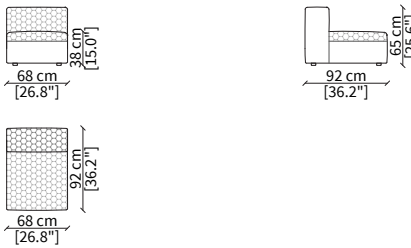

cod. VF10800

Poltrona 97x92 cm / Armchair 97x92 cm

ELEMENTI CENTRALI / CENTRAL ELEMENTS

cod. VF10801

Centrale 68 cm / Central 68 cm

cod. VF10802

Centrale 90 cm / Central 90 cm

cod. VF10803