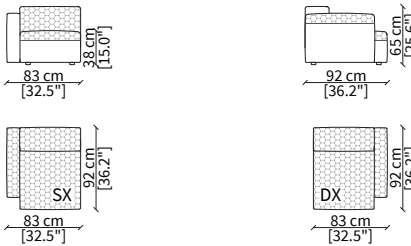

ELEMENTI TERMINALI / TERMINAL ELEMENTS

cod. VF10804

Elemento 83 cm / Elemento 83 cm