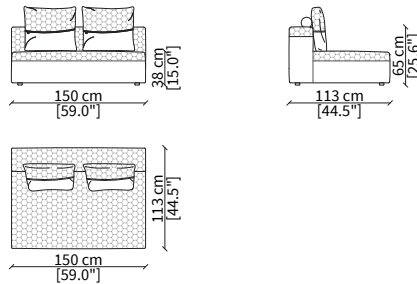

cod. VF10405 - VFLSH

Bracciolo 113x23xh65 cm / Armrest 113x23xh65 cm

ELEMENTI CENTRALI / CENTRAL ELEMENTS

cod. VF10506

Centrale 78 cm / Central 78 cm

cod. VF10507

Centrale 90 cm / Central 90 cm

cod. VF10508

Centrale 105 cm / Central 105 cm

cod. VF10509

Centrale 125 cm / Central 125 cm

cod. VF10510

Centrale 150 cm / Central 150 cm

cod. VF10511

Centrale 180 cm / Central 180 cm

Dimensioni espresse in cm se non diversamente indicato.  
L'Azienda si riserva il diritto di apportare modifiche ai modelli senza preavviso.  
Tolleranza sulle misure indicate di +/- 2%.