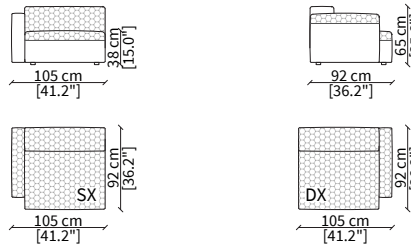

cod. VF10800

Poltrona 97x92 cm / Armchair 97x92 cm

ELEMENTI CENTRALI / CENTRAL ELEMENTS

cod. VF10801

Centrale 68 cm / Central 68 cm

cod. VF10802

Centrale 90 cm / Central 90 cm

cod. VF10803

Centrale 105 cm / Central 105 cm

ELEMENTI TERMINALI / TERMINAL ELEMENTS

cod. VF10804

Elemento 83 cm / Elemento 83 cm

cod. VF10805

Elemento 105 cm / Elemento 105 cm

cod. VF10806

Elemento 120 cm / Elemento 120 cm