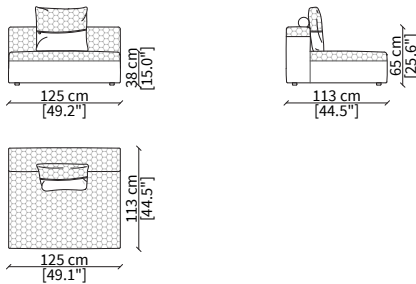

SFORZA  
Sofa

BRACCIOLI / ARMRESTS

cod. VF10400 - VFMSL

Bracciolo 101x23xh55 cm / Armrest 101x23xh55 cm

cod. VF10403 - VFSL

Bracciolo 113x23xh55 cm / Armrest 113x23xh55 cm

cod. VF10404 - VFLBL

Bracciolo 113x41xh55 cm / Armrest 131x41xh55 cm

cod. VF10405 - VFLSH

Bracciolo 113x23xh65 cm / Armrest 113x23xh65 cm

ELEMENTI CENTRALI / CENTRAL ELEMENTS

cod. VF10506

Centrale 78 cm / Central 78 cm

cod. VF10507

Centrale 90 cm / Central 90 cm

cod. VF10508

Centrale 105 cm / Central 105 cm

cod. VF10509

Centrale 125 cm / Central 125 cm

cod. VF10510

Centrale 150 cm / Central 150 cm

cod. VF10511

Centrale 180 cm / Central 180 cm

Dimensioni espresse in cm se non diversamente indicato.  
L'Azienda si riserva il diritto di apportare modifiche ai modelli senza preavviso.  
Tolleranza sulle misure indicate di +/- 2%.