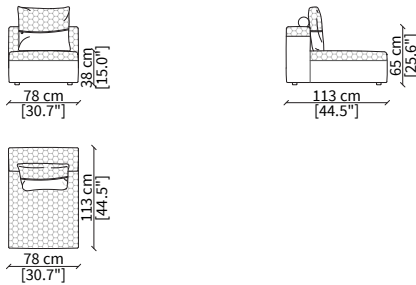

SFORZA  
Sofa

BRACCIOLI / ARMRESTS

cod. VF10400 - VFMSL

Bracciolo 101x23xh55 cm / Armrest 101x23xh55 cm

cod. VF10403 - VFSL

Bracciolo 113x23xh55 cm / Armrest 113x23xh55 cm

cod. VF10404 - VFLBL

Bracciolo 113x41xh55 cm / Armrest 131x41xh55 cm

cod. VF10405 - VFLSH

Bracciolo 113x23xh65 cm / Armrest 113x23xh65 cm

ELEMENTI CENTRALI / CENTRAL ELEMENTS

cod. VF10506

Centrale 78 cm / Central 78 cm

cod. VF10507

Centrale 90 cm / Central 90 cm

cod. VF10508

Centrale 105 cm / Central 105 cm

cod. VF10509

Centrale 125 cm / Central 125 cm

cod. VF10510

Centrale 150 cm / Central 150 cm

cod. VF10511

Centrale 180 cm / Central 180 cm

Dimensioni espresse in cm se non diversamente indicato.  
L'Azienda si riserva il diritto di apportare modifiche ai modelli senza preavviso.  
Tolleranza sulle misure indicate di +/- 2%.