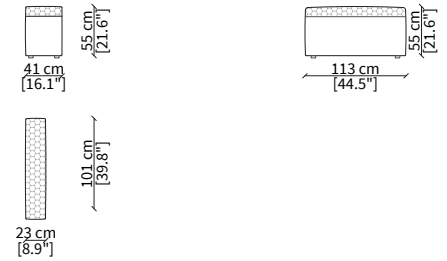

**Armrests:** covered in fabric or leather available in the following sizes: 101x23x55 cm, 113x23x55 cm, 113x41x55 cm e 113x23x65 cm.

**Cover:** in fabric or leather, not removable.

**Quilting:** pattern C realized on the internal part of the back, armrests and on the upper part of the seat. Also realized on the upper part of the stools.

SFORZA  
Sofa

BRACCIOLI / ARMRESTS

cod. VF10400 - VFMSL

Bracciolo 101x23xh55 cm / Armrest 101x23xh55 cm

cod. VF10403 - VFSL

Bracciolo 113x23xh55 cm / Armrest 113x23xh55 cm

cod. VF10404 - VFLBL

Bracciolo 113x41xh55 cm / Armrest 131x41xh55 cm

cod. VF10405 - VFLSH

Bracciolo 113x23xh65 cm / Armrest 113x23xh65 cm

ELEMENTI CENTRALI / CENTRAL ELEMENTS

cod. VF10506

Centrale 78 cm / Central 78 cm

cod. VF10507

Centrale 90 cm / Central 90 cm

cod. VF10508

Centrale 105 cm / Central 105 cm

cod. VF10509

Centrale 125 cm / Central 125 cm

cod. VF10510

Centrale 150 cm / Central 150 cm

cod. VF10511

Centrale 180 cm / Central 180 cm

Dimensioni espresse in cm se non diversamente indicato.  
L'Azienda si riserva il diritto di apportare modifiche ai modelli senza preavviso.  
Tolleranza sulle misure indicate di +/- 2%.