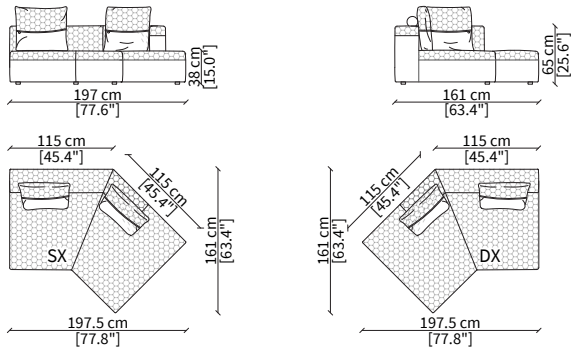

SFORZA

Sofa

ELEMENTI COMFORT / COMFORT ELEMENTS

cod. VF10520

Elemento 197,5x163 cm / Elemento 197,5x163 cm

POUFS

cod. VF10807

Pouf 70x70 cm