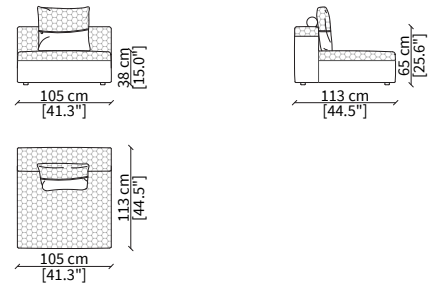

SFORZA  
Sofa

BRACCIOLI / ARMRESTS

cod. VF10400 - VFMSL

Bracciolo 101x23xh55 cm / Armrest 101x23xh55 cm

cod. VF10403 - VFSL

Bracciolo 113x23xh55 cm / Armrest 113x23xh55 cm

cod. VF10404 - VFLBL

Bracciolo 113x41xh55 cm / Armrest 131x41xh55 cm

cod. VF10405 - VFLSH

Bracciolo 113x23xh65 cm / Armrest 113x23xh65 cm

ELEMENTI CENTRALI / CENTRAL ELEMENTS

cod. VF10506

Centrale 78 cm / Central 78 cm

cod. VF10507

Centrale 90 cm / Central 90 cm

cod. VF10508

Centrale 105 cm / Central 105 cm

cod. VF10509

Centrale 125 cm / Central 125 cm

cod. VF10510

Centrale 150 cm / Central 150 cm

cod. VF10511

Centrale 180 cm / Central 180 cm

Dimensioni espresse in cm se non diversamente indicato.  
L'Azienda si riserva il diritto di apportare modifiche ai modelli senza preavviso.  
Tolleranza sulle misure indicate di +/- 2%.