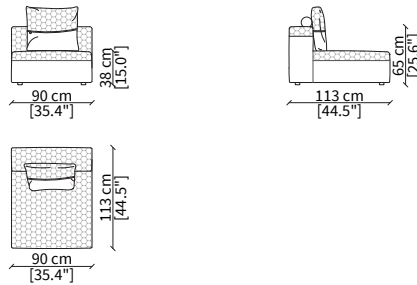

cod. VF10405 - VFLSH

Bracciolo 113x23xh65 cm / Armrest 113x23xh65 cm

ELEMENTI CENTRALI / CENTRAL ELEMENTS

cod. VF10506

Centrale 78 cm / Central 78 cm

cod. VF10507

Centrale 90 cm / Central 90 cm

cod. VF10508

Centrale 105 cm / Central 105 cm

cod. VF10509

Centrale 125 cm / Central 125 cm

cod. VF10510

Centrale 150 cm / Central 150 cm

cod. VF10511

Centrale 180 cm / Central 180 cm

Dimensioni espresse in cm se non diversamente indicato.  
L'Azienda si riserva il diritto di apportare modifiche ai modelli senza preavviso.  
Tolleranza sulle misure indicate di +/- 2%.