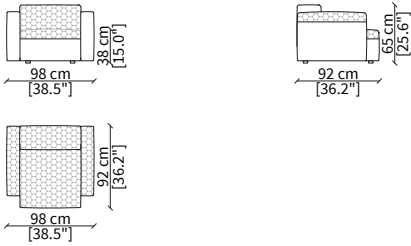

SFORZA JUNIOR

Sofa

POLTRONA/ ARMCHAIR

cod. VF10800

Poltrona 97x92 cm / Armchair 97x92 cm

ELEMENTI CENTRALI / CENTRAL ELEMENTS

cod. VF10801

Centrale 68 cm / Central 68 cm