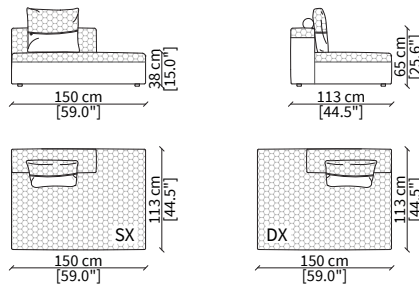

cod. VF10513

Elemento 150 cm / Elemento 150 cm

ELEMENTI CHAISE LONGUE / CHAISE LONGUE ELEMENTS

cod. VF10414

Elemento 152x90 cm / Elemento 152x90 cm