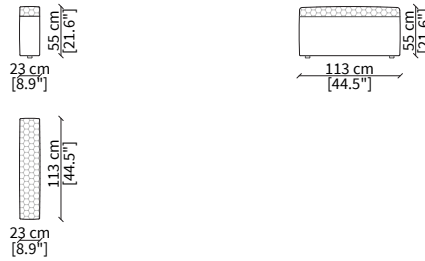

SFORZA  
Sofa

BRACCIOLI / ARMRESTS

cod. VF10400 - VFMSL

Bracciolo 101x23xh55 cm / Armrest 101x23xh55 cm

cod. VF10403 - VFSL

Bracciolo 113x23xh55 cm / Armrest 113x23xh55 cm

cod. VF10404 - VFLBL

Bracciolo 113x41xh55 cm / Armrest 131x41xh55 cm

Centrale 105 cm / Central 105 cm

cod. VF10509

Centrale 125 cm / Central 125 cm

cod. VF10510

Centrale 150 cm / Central 150 cm

cod. VF10511

Centrale 180 cm / Central 180 cm

Dimensioni espresse in cm se non diversamente indicato.  
L'Azienda si riserva il diritto di apportare modifiche ai modelli senza preavviso.  
Tolleranza sulle misure indicate di +/- 2%.