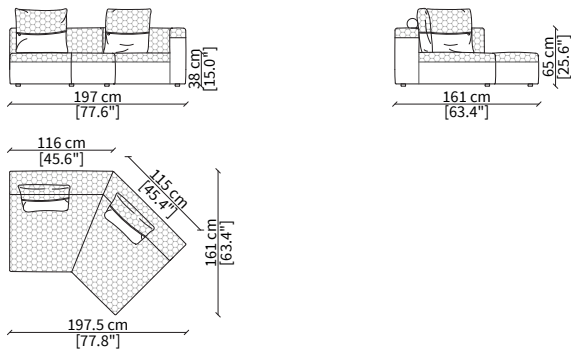

Centrale 105 cm / Central 105 cm

cod. VF10509

Centrale 125 cm / Central 125 cm

cod. VF10510

Centrale 150 cm / Central 150 cm

cod. VF10511

Centrale 180 cm / Central 180 cm

Dimensioni espresse in cm se non diversamente indicato.  
L'Azienda si riserva il diritto di apportare modifiche ai modelli senza preavviso.  
Tolleranza sulle misure indicate di +/- 2%.

Elemento 152x105 cm / Elemento 152x105 cm

ELEMENTI COMFORT DORMEUSE / COMFORT DORMEUSE ELEMENTS

cod. VF10519

Elemento 197,5x163 cm / Elemento 197,5x163 cm

Dimensioni espresse in cm se non diversamente indicato.  
L'Azienda si riserva il diritto di apportare modifiche ai modelli senza preavviso.  
Tolleranza sulle misure indicate di +/- 2%.