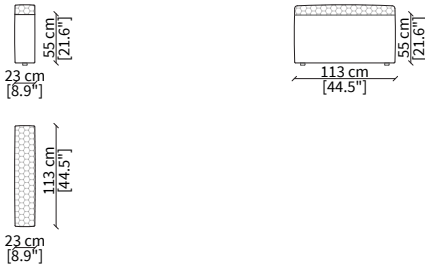

cod. VF10405 - VFLSH

Bracciolo 113x23xh65 cm / Armrest 113x23xh65 cm

ELEMENTI CENTRALI / CENTRAL ELEMENTS

cod. VF10506

Centrale 78 cm / Central 78 cm