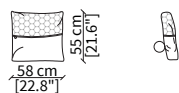

Pouf 113x113 cm

CUSCINI / CUSHIONS

cod. VFCS

Cuscino 58x55 cm / Cushion 58x55 cm

cod. VFCOS

Cuscino con rullo 58x55 cm / Cushion with roll 58x55 cm

Dimensioni espresse in cm se non diversamente indicato.  
L'Azienda si riserva il diritto di apportare modifiche ai modelli senza preavviso.  
Tolleranza sulle misure indicate di +/- 2%.

Dimensions in centimeter if not differently indicated.  
The Company reserves the right to change the models without any advance notice.  
Tolerance on the given sizes +/- 2%.

SFORZA JUNIOR

Sofa

POLTRONA/ ARMCHAIR