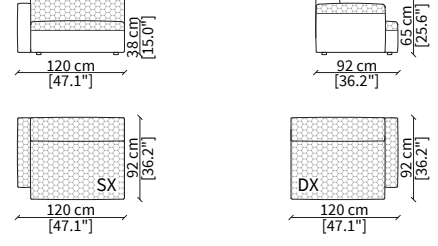

cod. VF10800

Poltrona 97x92 cm / Armchair 97x92 cm

ELEMENTI CENTRALI / CENTRAL ELEMENTS

cod. VF10801

Centrale 68 cm / Central 68 cm

cod. VF10802

Centrale 90 cm / Central 90 cm

cod. VF10803

Centrale 105 cm / Central 105 cm

ELEMENTI TERMINALI / TERMINAL ELEMENTS

cod. VF10804

Elemento 83 cm / Elemento 83 cm

cod. VF10805

Elemento 105 cm / Elemento 105 cm

cod. VF10806

Elemento 120 cm / Elemento 120 cm