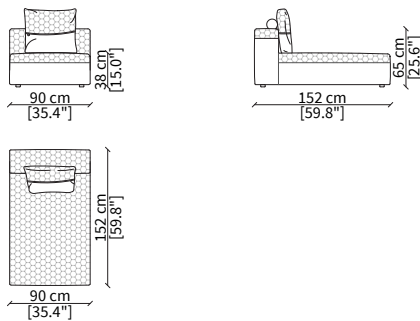

SFORZA

Sofa

ELEMENTI DORMEUSE / DORMEUSE ELEMENTS

cod. VF10512

Elemento 105 cm / Elemento 105 cm

cod. VF10513

Elemento 150 cm / Elemento 150 cm

ELEMENTI CHAISE LONGUE / CHAISE LONGUE ELEMENTS

cod. VF10414

Elemento 152x90 cm / Elemento 152x90 cm

cod. VF10415

Elemento 152x105 cm / Elemento 152x105 cm

ELEMENTI COMFORT DORMEUSE / COMFORT DORMEUSE ELEMENTS

cod. VF10519

Elemento 197,5x163 cm / Elemento 197,5x163 cm

Dimensioni espresse in cm se non diversamente indicato.
L'Azienda si riserva il diritto di apportare modifiche ai modelli senza preavviso.
Tolleranza sulle misure indicate di +/- 2%.

Dimensions in centimeter if not differently indicated.
The Company reserves the right to change the models without any advance notice.
Tolerance on the given sizes +/- 2%.