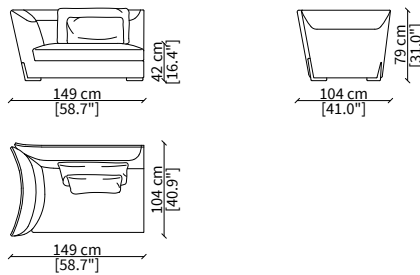

ELEMENTI TERMINALI / TERMINAL ELEMENTS

cod. VF19401

Terminale 129 cm / Terminal 129 cm

cod. VF19402

Terminale 149 cm / Terminal 149 cm

cod. VF19403

Terminale 169 cm / Terminal 169 cm

ELEMENTI CENTRALI / CENTRAL ELEMENTS

Dimensioni espresse in cm se non diversamente indicato.  
L'Azienda si riserva il diritto di apportare modifiche ai modelli senza preavviso.  
Tolleranza sulle misure indicate di +/- 2%.

Dimensions in centimeter if not differently indicated.  
The Company reserves the right to change the models without any advance notice.  
Tolerance on the given sizes +/- 2%.