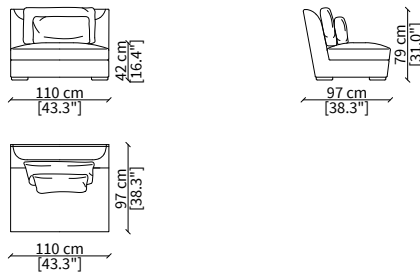

cod. VF19405

Centrale 110 cm / Central 110 cm