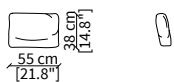

CUSHIONS

cod. GV

Cuscino 55x38 cm / Cushion 55x38 cm