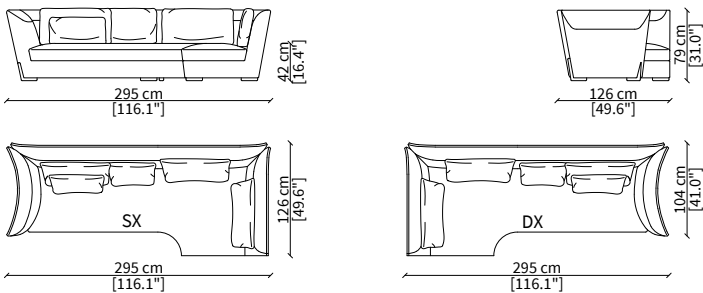

VIVALDI

Sofa

ELEMENTO ANGOLO / CORNER ELEMENT

cod. VF19412

Angolo 126x126 cm / Corner 126x126 cm

ELEMENTO TERMINALE ANGOLO / TERMINAL CORNER ELEMENT

cod. VF19413

Elemento 295 cm / Elemento 295 cm