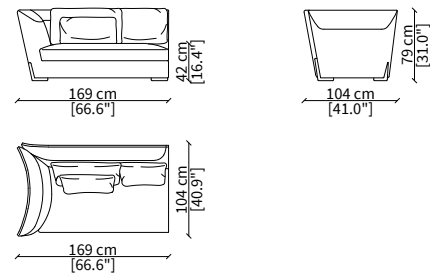

ELEMENTI TERMINALI / TERMINAL ELEMENTS

cod. VF19401

Terminale 129 cm / Terminal 129 cm

cod. VF19402

Terminale 149 cm / Terminal 149 cm

cod. VF19403

Terminale 169 cm / Terminal 169 cm

ELEMENTI CENTRALI / CENTRAL ELEMENTS

Dimensioni espresse in cm se non diversamente indicato.  
L'Azienda si riserva il diritto di apportare modifiche ai modelli senza preavviso.  
Tolleranza sulle misure indicate di +/- 2%.

Dimensions in centimeter if not differently indicated.  
The Company reserves the right to change the models without any advance notice.  
Tolerance on the given sizes +/- 2%.