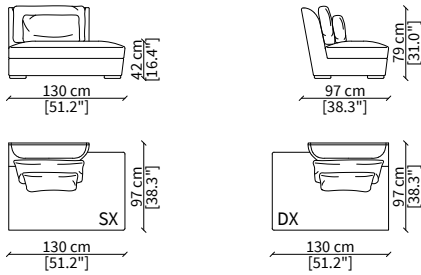

VIVALDI
Sofa

ELEMENTO DORMEUSE CENTRALE / CENTRAL DORMEUSE ELEMENT

cod. VF19408

Elemento 130 cm / Element 130 cm

ELEMENTO CHAISE LONGUE / CHAISE LONGUE ELEMENT

cod. VF19409

Elemento 129x160 cm / Element 129x160 cm