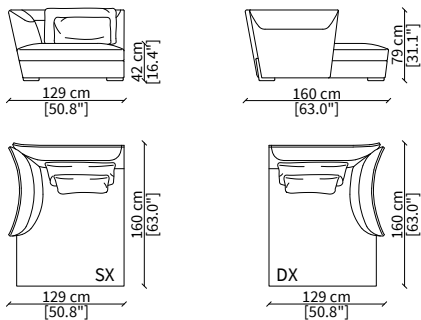

Dimensioni espresse in cm se non diversamente indicato.  
L'Azienda si riserva il diritto di apportare modifiche ai modelli senza preavviso.  
Tolleranza sulle misure indicate di +/- 2%.

Dimensions in centimeter if not differently indicated.  
The Company reserves the right to change the models without any advance notice.  
Tolerance on the given sizes +/- 2%.

VIVALDI  
Sofa

ELEMENTO DORMEUSE CENTRALE / CENTRAL DORMEUSE ELEMENT

cod. VF19408

Elemento 130 cm / Element 130 cm

ELEMENTO CHAISE LONGUE / CHAISE LONGUE ELEMENT

cod. VF19409

Elemento 129x160 cm / Element 129x160 cm