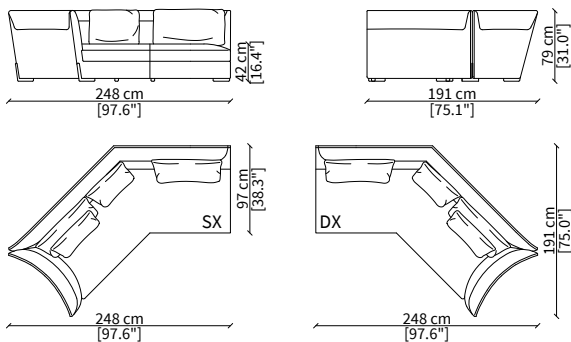

ELEMENTO DORMEUSE CENTRALE COMFORT / CENTRAL DORMEUSE COMFORT ELEMENT

cod. VF19411

Elemento 223x161 cm / Element 223x161 cm