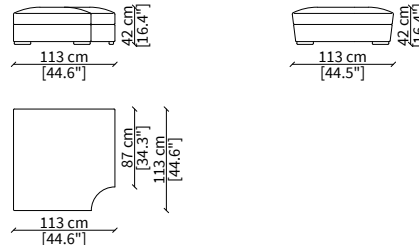

POUF ANGOLO / POUF CORNER

cod. VF19416

Pouf angolo 113x113 cm / Pouf corner 113x113 cm

CUSHIONS

cod. GV

Cuscino 55x38 cm / Cushion 55x38 cm

cod. IV

Cuscino 70x38 cm / Cushion 70x38 cm

cod. MV

Cuscino 63x40 cm / Cushion 63x40 cm

Dimensioni espresse in cm se non diversamente indicato.
L'Azienda si riserva il diritto di apportare modifiche ai modelli senza preavviso.
Tolleranza sulle misure indicate di +/- 2%.

Dimensions in centimeter if not differently indicated.
The Company reserves the right to change the models without any advance notice.
Tolerance on the given sizes +/- 2%.