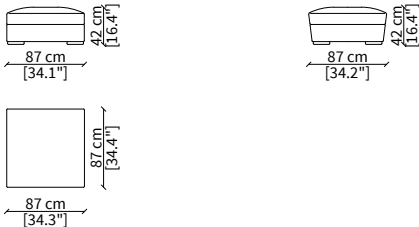

ELEMENTO DORMEUSE ANGOLO / DORMEUSE CORNER ELEMENT

cod. VF19414

Elemento 169 cm / Elemento 169 cm

POUF

cod. VF19415

Pouf 87x87 cm

POUF ANGOLO / POUF CORNER

cod. VF19416