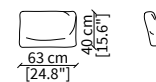

Pouf angolo 113x113 cm / Pouf corner 113x113 cm

CUSHIONS

cod. GV

Cuscino 55x38 cm / Cushion 55x38 cm

cod. IV

Cuscino 70x38 cm / Cushion 70x38 cm

cod. MV

Cuscino 63x40 cm / Cushion 63x40 cm