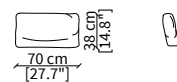

Pouf angolo 113x113 cm / Pouf corner 113x113 cm

CUSHIONS

cod. GV

Cuscino 55x38 cm / Cushion 55x38 cm

cod. IV

Cuscino 70x38 cm / Cushion 70x38 cm

cod. MV

Cuscino 63x40 cm / Cushion 63x40 cm