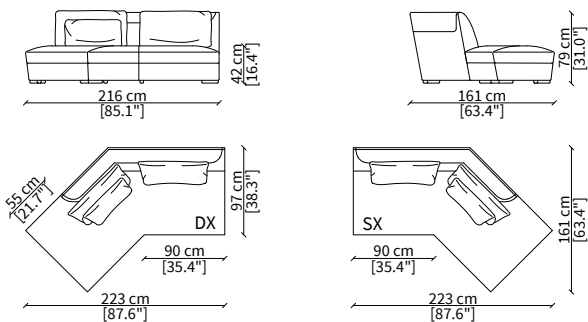

ELEMENTO TERMINALE COMFORT / TERMINAL COMFORT ELEMENT

cod. VF19410

Elemento 248x191 cm / Element 248x191 cm

ELEMENTO DORMEUSE CENTRALE COMFORT / CENTRAL DORMEUSE COMFORT ELEMENT

cod. VF19411

Elemento 223x161 cm / Element 223x161 cm

Dimensioni espresse in cm se non diversamente indicato.  
L'Azienda si riserva il diritto di apportare modifiche ai modelli senza preavviso.  
Tolleranza sulle misure indicate di +/- 2%.

Dimensions in centimeter if not differently indicated.  
The Company reserves the right to change the models without any advance notice.  
Tolerance on the given sizes +/- 2%.