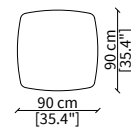

**Base and top:** both available in the same finish of marble.

SAVINI  
Small Tables

TAVOLINI / SMALL TABLES

cod. VF19500

Tavolino Ø48 cm/ Small table Ø48 cm

cod. VF19501

Tavolino Ø52 cm/ Small table Ø52 cm

cod. VF19502

Tavolino Ø90 cm/ Small table Ø90 cm

cod. VF19503

Tavolino 75x40 cm/ Small table 75x40 cm

cod. VF19504

Tavolino 92x40 cm/ Small table 92x40 cm

cod. VF19505

Tavolino 90x90 cm/ Small table 90x90 cm

cod. VF19506

Tavolino 130x85 cm/ Small table 130x85 cm

Dimensioni espresse in cm se non diversamente indicato.  
L'Azienda si riserva il diritto di apportare modifiche ai modelli senza preavviso.  
Tolleranza sulle misure indicate di +/- 2%.

Dimensions in centimeter if not differently indicated.  
The Company reserves the right to change the models without any advance notice.  
Tolerance on the given sizes +/- 2%.