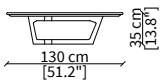

**Base and top:** both available in the same finish of marble.

SAVINI  
Small Tables

TAVOLINI / SMALL TABLES

cod. VF19500

Tavolino Ø48 cm/ Small table Ø48 cm

cod. VF19501

Tavolino Ø52 cm/ Small table Ø52 cm

cod. VF19502

Tavolino Ø90 cm/ Small table Ø90 cm

cod. VF19503

Tavolino 75x40 cm/ Small table 75x40 cm

cod. VF19504

Tavolino 92x40 cm/ Small table 92x40 cm

cod. VF19505

Tavolino 90x90 cm/ Small table 90x90 cm

cod. VF19506

Tavolino 130x85 cm/ Small table 130x85 cm

Dimensioni espresse in cm se non diversamente indicato.  
L'Azienda si riserva il diritto di apportare modifiche ai modelli senza preavviso.  
Tolleranza sulle misure indicate di +/- 2%.

Dimensions in centimeter if not differently indicated.  
The Company reserves the right to change the models without any advance notice.  
Tolerance on the given sizes +/- 2%.