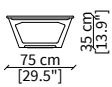

**Base and top:** both available in the same finish of marble.

SAVINI  
Small Tables

TAVOLINI / SMALL TABLES

cod. VF19500

Tavolino Ø48 cm/ Small table Ø48 cm

cod. VF19501

Tavolino Ø52 cm/ Small table Ø52 cm

cod. VF19502

Tavolino Ø90 cm/ Small table Ø90 cm

cod. VF19503

Tavolino 75x40 cm/ Small table 75x40 cm

cod. VF19504

Tavolino 92x40 cm/ Small table 92x40 cm

cod. VF19505

Tavolino 90x90 cm/ Small table 90x90 cm

cod. VF19506

Tavolino 130x85 cm/ Small table 130x85 cm

Dimensioni espresse in cm se non diversamente indicato.  
L'Azienda si riserva il diritto di apportare modifiche ai modelli senza preavviso.  
Tolleranza sulle misure indicate di +/- 2%.

Dimensions in centimeter if not differently indicated.  
The Company reserves the right to change the models without any advance notice.  
Tolerance on the given sizes +/- 2%.