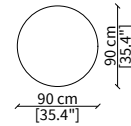

**Base and top:** both available in the same finish of marble.

SAVINI  
Small Tables

TAVOLINI / SMALL TABLES

cod. VF19500

Tavolino Ø48 cm/ Small table Ø48 cm

cod. VF19501

Tavolino Ø52 cm/ Small table Ø52 cm

cod. VF19502

Tavolino Ø90 cm/ Small table Ø90 cm

cod. VF19503

Tavolino 75x40 cm/ Small table 75x40 cm

cod. VF19504

Tavolino 92x40 cm/ Small table 92x40 cm

cod. VF19505

Tavolino 90x90 cm/ Small table 90x90 cm

cod. VF19506

Tavolino 130x85 cm/ Small table 130x85 cm

Dimensioni espresse in cm se non diversamente indicato.  
L'Azienda si riserva il diritto di apportare modifiche ai modelli senza preavviso.  
Tolleranza sulle misure indicate di +/- 2%.

Dimensions in centimeter if not differently indicated.  
The Company reserves the right to change the models without any advance notice.  
Tolerance on the given sizes +/- 2%.