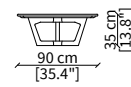

**Base and top:** both available in the same finish of marble.

SAVINI  
Small Tables

TAVOLINI / SMALL TABLES

cod. VF19500

Tavolino Ø48 cm/ Small table Ø48 cm

cod. VF19501

Tavolino Ø52 cm/ Small table Ø52 cm

cod. VF19502

Tavolino Ø90 cm/ Small table Ø90 cm

cod. VF19503

Tavolino 75x40 cm/ Small table 75x40 cm

cod. VF19504

Tavolino 92x40 cm/ Small table 92x40 cm

cod. VF19505

Tavolino 90x90 cm/ Small table 90x90 cm

cod. VF19506

Tavolino 130x85 cm/ Small table 130x85 cm

Dimensioni espresse in cm se non diversamente indicato.  
L'Azienda si riserva il diritto di apportare modifiche ai modelli senza preavviso.  
Tolleranza sulle misure indicate di +/- 2%.

Dimensions in centimeter if not differently indicated.  
The Company reserves the right to change the models without any advance notice.  
Tolerance on the given sizes +/- 2%.