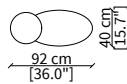

**Base and top:** both available in the same finish of marble.

SAVINI  
Small Tables

TAVOLINI / SMALL TABLES

cod. VF19500

Tavolino Ø48 cm/ Small table Ø48 cm

cod. VF19501

Tavolino Ø52 cm/ Small table Ø52 cm

cod. VF19502

Tavolino Ø90 cm/ Small table Ø90 cm

cod. VF19503

Tavolino 75x40 cm/ Small table 75x40 cm

cod. VF19504

Tavolino 92x40 cm/ Small table 92x40 cm

cod. VF19505

Tavolino 90x90 cm/ Small table 90x90 cm

cod. VF19506

Tavolino 130x85 cm/ Small table 130x85 cm

Dimensioni espresse in cm se non diversamente indicato.  
L'Azienda si riserva il diritto di apportare modifiche ai modelli senza preavviso.  
Tolleranza sulle misure indicate di +/- 2%.

Dimensions in centimeter if not differently indicated.  
The Company reserves the right to change the models without any advance notice.  
Tolerance on the given sizes +/- 2%.