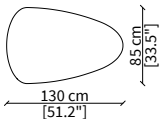

**Base and top:** both available in the same finish of marble.

SAVINI  
Small Tables

TAVOLINI / SMALL TABLES

cod. VF19500

Tavolino Ø48 cm/ Small table Ø48 cm

cod. VF19501

Tavolino Ø52 cm/ Small table Ø52 cm

cod. VF19502

Tavolino Ø90 cm/ Small table Ø90 cm

cod. VF19503

Tavolino 75x40 cm/ Small table 75x40 cm

cod. VF19504

Tavolino 92x40 cm/ Small table 92x40 cm

cod. VF19505

Tavolino 90x90 cm/ Small table 90x90 cm

cod. VF19506

Tavolino 130x85 cm/ Small table 130x85 cm

Dimensioni espresse in cm se non diversamente indicato.  
L'Azienda si riserva il diritto di apportare modifiche ai modelli senza preavviso.  
Tolleranza sulle misure indicate di +/- 2%.

Dimensions in centimeter if not differently indicated.  
The Company reserves the right to change the models without any advance notice.  
Tolerance on the given sizes +/- 2%.