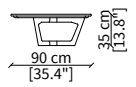

**Base and top:** both available in the same finish of marble.

SAVINI  
Small Tables

TAVOLINI / SMALL TABLES

cod. VF19500

Tavolino Ø48 cm/ Small table Ø48 cm

cod. VF19501

Tavolino Ø52 cm/ Small table Ø52 cm

cod. VF19502

Tavolino Ø90 cm/ Small table Ø90 cm

cod. VF19503

Tavolino 75x40 cm/ Small table 75x40 cm

cod. VF19504

Tavolino 92x40 cm/ Small table 92x40 cm

cod. VF19505

Tavolino 90x90 cm/ Small table 90x90 cm

cod. VF19506

Tavolino 130x85 cm/ Small table 130x85 cm

Dimensioni espresse in cm se non diversamente indicato.  
L'Azienda si riserva il diritto di apportare modifiche ai modelli senza preavviso.  
Tolleranza sulle misure indicate di +/- 2%.

Dimensions in centimeter if not differently indicated.  
The Company reserves the right to change the models without any advance notice.  
Tolerance on the given sizes +/- 2%.