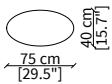

**Base and top:** both available in the same finish of marble.

SAVINI  
Small Tables

TAVOLINI / SMALL TABLES

cod. VF19500

Tavolino Ø48 cm/ Small table Ø48 cm

cod. VF19501

Tavolino Ø52 cm/ Small table Ø52 cm

cod. VF19502

Tavolino Ø90 cm/ Small table Ø90 cm

cod. VF19503

Tavolino 75x40 cm/ Small table 75x40 cm

cod. VF19504

Tavolino 92x40 cm/ Small table 92x40 cm

cod. VF19505

Tavolino 90x90 cm/ Small table 90x90 cm

cod. VF19506

Tavolino 130x85 cm/ Small table 130x85 cm

Dimensioni espresse in cm se non diversamente indicato.  
L'Azienda si riserva il diritto di apportare modifiche ai modelli senza preavviso.  
Tolleranza sulle misure indicate di +/- 2%.

Dimensions in centimeter if not differently indicated.  
The Company reserves the right to change the models without any advance notice.  
Tolerance on the given sizes +/- 2%.