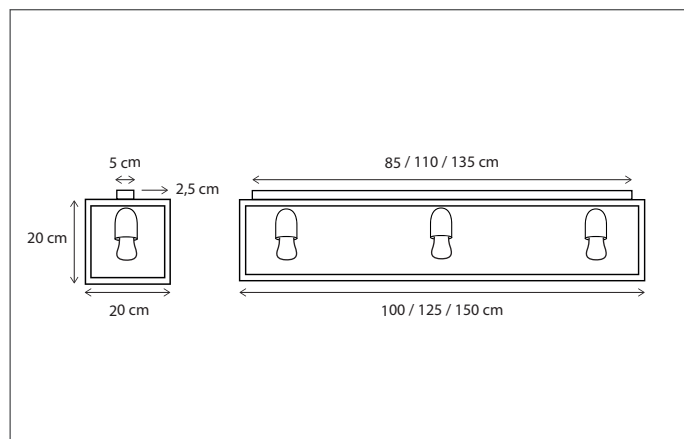

Lamps not included, consult light source guide for our advice.

158

CODE	TYPE	FINISH	WATT	VOLT	FITTING
VIT003204	Vitrine plafonnier long 100 cm - 3L	Bronze	15	230	E27
VIT004205	Vitrine plafonnier long 125 cm - 4L	Bronze	15	230	E27
VIT005206	Vitrine plafonnier long 150 cm - 5L	Bronze	15	230	E27
VIT103204	Vitrine plafonnier long 100 cm - 3L	Brushed nickel	15	230	E27
VIT104205	Vitrine plafonnier long 125 cm - 4L	Brushed nickel	15	230	E27
VIT105206	Vitrine plafonnier long 150 cm - 5L	Brushed nickel	15	230	E27
VIT203204	Vitrine plafonnier long 100 cm - 3L	Chrome	15	230	E27
VIT204205	Vitrine plafonnier long 125 cm - 4L	Chrome	15	230	E27
VIT205206	Vitrine plafonnier long 150 cm - 5L	Chrome	15	230	E27