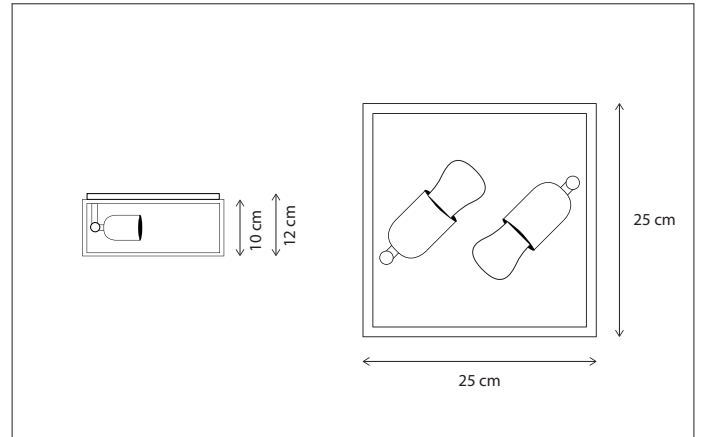

CODE	TYPE	FINISH	WATT	VOLT	FITTING
VIT001201	Vitrine plafonnier square 1L	Bronze	15	230	E27
VIT002201	Vitrine plafonnier square 2L	Bronze	15	230	E27
VIT101201	Vitrine plafonnier square 1L	Brushed nickel	15	230	E27
VIT102201	Vitrine plafonnier square 2L	Brushed nickel	15	230	E27
VIT201201	Vitrine plafonnier square 1L	Chrome	15	230	E27
VIT202201	Vitrine plafonnier square 2L	Chrome	15	230	E27

Contact us for:
Customisation, connectivity or halogen version of the collection