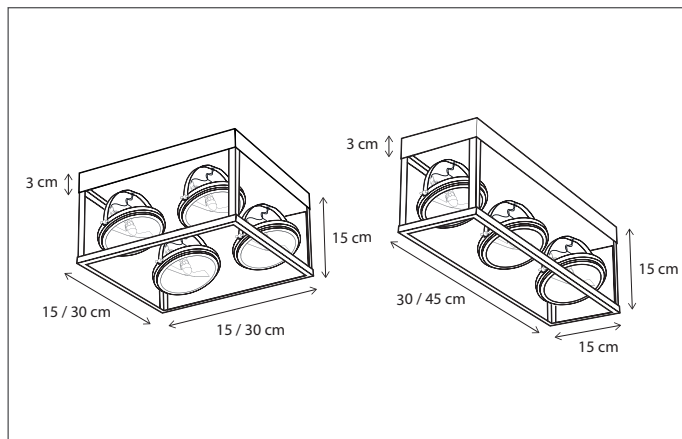

CODE	TYPE	FINISH	WATT	VOLT	FITTING
VIT001H15	Vitrine centonze plafonnier 1L - 15 x 15 cm	Bronze	12	230	G53
VIT002H15	Vitrine centonze plafonnier 2L - 30 x 15 cm	Bronze	2 x 12	230	G53
VIT003H15	Vitrine centonze plafonnier 3L - 45 x 15 cm	Bronze	3 x 12	230	G53
VIT004H15	Vitrine centonze plafonnier square 4L - 30 x 30 cm	Bronze	12	230	G53
VIT101H15	Vitrine centonze plafonnier 1L - 15 x 15 cm	Brushed nickel	12	230	G53
VIT102H15	Vitrine centonze plafonnier 2L - 30 x 15 cm	Brushed nickel	2 x 12	230	G53
VIT103H15	Vitrine centonze plafonnier 3L - 45 x 15 cm	Brushed nickel	3 x 12	230	G53
VIT104H15	Vitrine centonze plafonnier square 4L - 30 x 30 cm	Brushed nickel	12	230	G53
VIT201H15	Vitrine centonze plafonnier 1L - 15 x 15 cm	Chrome	12	230	G53
VIT202H15	Vitrine centonze plafonnier 2L - 30 x 15 cm	Chrome	2 x 12	230	G53
VIT203H15	Vitrine centonze plafonnier 3L - 45 x 15 cm	Chrome	3 x 12	230	G53
VIT204H15	Vitrine centonze plafonnier square 4L - 30 x 30 cm	Chrome	12	230	G53

Contact us for:

Customisation, connectivity or halogen version of the collection