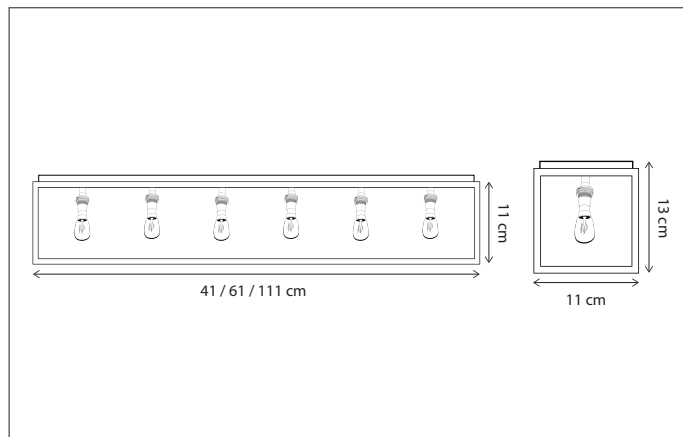

164

CODE	TYPE	FINISH	WATT	VOLT	FITTING
VIP004041	Vitrine petite stretch 41 cm - 4L	Bronze	4 x 6	230	BA15d
VIP006061	Vitrine petite stretch 61 cm - 6L	Bronze	6 x 6	230	BA15d
VIP011111	Vitrine petite stretch 111 cm - 11L	Bronze	11 x 6	230	BA15d
VIP104041	Vitrine petite stretch 41 cm - 4L	Brushed nickel	4 x 6	230	BA15d
VIP106061	Vitrine petite stretch 61 cm - 6L	Brushed nickel	6 x 6	230	BA15d
VIP111111	Vitrine petite stretch 111 cm - 11L	Brushed nickel	11 x 6	230	BA15d
VIP204041	Vitrine petite stretch 41 cm - 4L	Chrome	4 x 6	230	BA15d
VIP206061	Vitrine petite stretch 61 cm - 6L	Chrome	6 x 6	230	BA15d
VIP211111	Vitrine petite stretch 111 cm - 11L	Chrome	11 x 6	230	BA15d