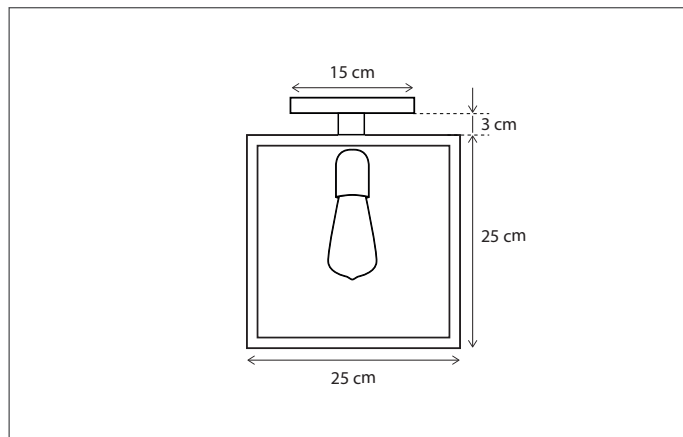

Lamps not included, consult light source guide for our advice.

160

CODE	TYPE	FINISH	WATT	VOLT	FITTING
VIT001225	Vitrine plafonnier lantern	Bronze	15	230	E27
VIT101225	Vitrine plafonnier lantern	Brushed nickel	15	230	E27
VIT201225	Vitrine plafonnier lantern	Chrome	15	230	E27