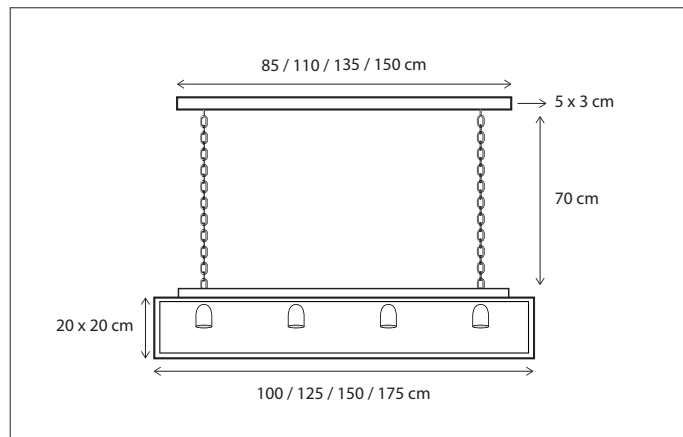

Lamps not included, consult light source guide for our advice.

122

CODE	TYPE	FINISH	WATT	VOLT	FITTING
VIT003600	Vitrine suspension long chain 100 cm - 3L	Bronze	15	230	E27
VIT004600	Vitrine suspension long chain 125 cm - 4L	Bronze	15	230	E27
VIT005600	Vitrine suspension long chain 150 cm - 5L	Bronze	15	230	E27
VIT006600	Vitrine suspension long chain 175 cm - 6L	Bronze	15	230	E27
VIT103600	Vitrine suspension long chain 100 cm - 3L	Brushed nickel	15	230	E27
VIT104600	Vitrine suspension long chain 125 cm - 4L	Brushed nickel	15	230	E27
VIT105600	Vitrine suspension long chain 150 cm - 5L	Brushed nickel	15	230	E27
VIT106600	Vitrine suspension long chain 175 cm - 6L	Brushed nickel	15	230	E27
VIT203600	Vitrine suspension long chain 100 cm - 3L	Chrome	15	230	E27
VIT204600	Vitrine suspension long chain 125 cm - 4L	Chrome	15	230	E27
VIT205600	Vitrine suspension long chain 150 cm - 5L	Chrome	15	230	E27
VIT206600	Vitrine suspension long chain 175 cm - 6L	Chrome	15	230	E27

Lamps not included, consult light source guide for our advice.

CODE	TYPE	FINISH	WATT	VOLT	FITTING
VIT003650	Vitrine suspension long tube 100 cm - 3L	Bronze	15	230	E27
VIT004650	Vitrine suspension long tube 125 cm - 4L	Bronze	15	230	E27
VIT005650	Vitrine suspension long tube 150 cm - 5L	Bronze	15	230	E27
VIT103650	Vitrine suspension long tube 100 cm - 3L	Brushed nickel	15	230	E27
VIT104650	Vitrine suspension long tube 125 cm - 4L	Brushed nickel	15	230	E27
VIT105650	Vitrine suspension long tube 150 cm - 5L	Brushed nickel	15	230	E27
VIT203650	Vitrine suspension long tube 100 cm - 3L	Chrome	15	230	E27
VIT204650	Vitrine suspension long tube 125 cm - 4L	Chrome	15	230	E27
VIT205650	Vitrine suspension long tube 150 cm - 5L	Chrome	15	230	E27