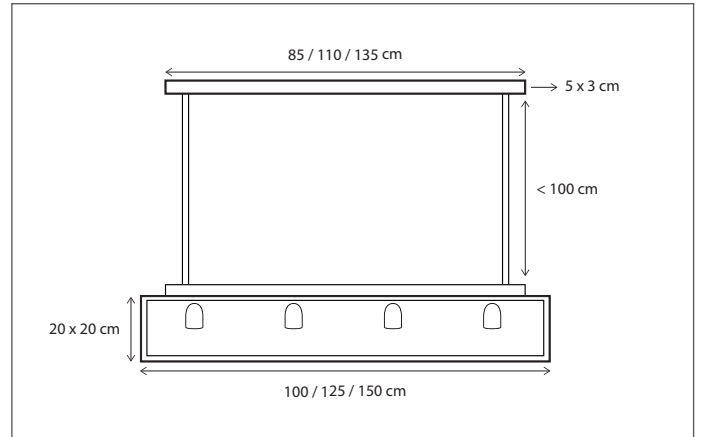

Lamps not included, consult light source guide for our advice.

122

CODE	TYPE	FINISH	WATT	VOLT	FITTING
VIT003600	Vitrine suspension long chain 100 cm - 3L	Bronze	15	230	E27
VIT004600	Vitrine suspension long chain 125 cm - 4L	Bronze	15	230	E27
VIT005600	Vitrine suspension long chain 150 cm - 5L	Bronze	15	230	E27
VIT006600	Vitrine suspension long chain 175 cm - 6L	Bronze	15	230	E27
VIT103600	Vitrine suspension long chain 100 cm - 3L	Brushed nickel	15	230	E27
VIT104600	Vitrine suspension long chain 125 cm - 4L	Brushed nickel	15	230	E27
VIT105600	Vitrine suspension long chain 150 cm - 5L	Brushed nickel	15	230	E27
VIT106600	Vitrine suspension long chain 175 cm - 6L	Brushed nickel	15	230	E27
VIT203600	Vitrine suspension long chain 100 cm - 3L	Chrome	15	230	E27
VIT204600	Vitrine suspension long chain 125 cm - 4L	Chrome	15	230	E27
VIT205600	Vitrine suspension long chain 150 cm - 5L	Chrome	15	230	E27
VIT206600	Vitrine suspension long chain 175 cm - 6L	Chrome	15	230	E27

Lamps not included, consult light source guide for our advice.

CODE	TYPE	FINISH	WATT	VOLT	FITTING
VIT003650	Vitrine suspension long tube 100 cm - 3L	Bronze	15	230	E27
VIT004650	Vitrine suspension long tube 125 cm - 4L	Bronze	15	230	E27
VIT005650	Vitrine suspension long tube 150 cm - 5L	Bronze	15	230	E27
VIT103650	Vitrine suspension long tube 100 cm - 3L	Brushed nickel	15	230	E27
VIT104650	Vitrine suspension long tube 125 cm - 4L	Brushed nickel	15	230	E27
VIT105650	Vitrine suspension long tube 150 cm - 5L	Brushed nickel	15	230	E27
VIT203650	Vitrine suspension long tube 100 cm - 3L	Chrome	15	230	E27
VIT204650	Vitrine suspension long tube 125 cm - 4L	Chrome	15	230	E27
VIT205650	Vitrine suspension long tube 150 cm - 5L	Chrome	15	230	E27