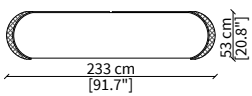

Light: LED natural light, light on with power switch.

CONTARINI
Mirror

SPECCHIO / MIRROR

cod. VF50963

Specchio 110x110 cm / Mirror 110x110 cm

CREDENZE / SIDEBARDS

cod. VF50959

Credenza con compartimento a giorno 233x53 cm / Sideboard with open compartment 233x53 cm

cod. VF50960

Credenza con cassetti 233x53 cm / Sideboard with drawers 233x53 cm

cod. VF50961

Credenza 233x53 cm / Sideboard 233x53 cm

cod. VF50962

Credenza 288x53 cm / Sideboard 288x53 cm

CONSOLES

cod. VF50956

Console 178x46 cm

cod. VF50957

Console 233x46 cm

Dimensioni espresse in cm se non diversamente indicato.
L'Azienda si riserva il diritto di apportare modifiche ai modelli senza preavviso.
Tolleranza sulle misure indicate di +/- 2%.