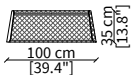

Console 178x46 cm

cod. VF50957

Console 233x46 cm

Dimensioni espresse in cm se non diversamente indicato.
L'Azienda si riserva il diritto di apportare modifiche ai modelli senza preavviso.
Tolleranza sulle misure indicate di +/- 2%.

Dimensions in centimeter if not differently indicated.
The Company reserves the right to change the models without any advance notice.
Tolerance on the given sizes +/- 2%.

CONTARINI
Mirror

CASSETTIERE / CHEST OF DRAWERS

cod. VF50958

Cassettiera 178x53 cm / Chest of drawer 178x53 cm

TAVOLINI / SMALL TABLES

cod. VF50951

Tavolino con cassetto Ø60xh54 cm / Small table with drawer Ø60xh54 cm

cod. VF50950

Tavolino Ø60xh54 cm / Small table Ø60xh54 cm

cod. VF50952

Tavolino Ø50xh65 cm / Small table Ø50xh65 cm

cod. VF50953

Tavolino Ø100xh35 cm / Small table Ø100xh35 cm

cod. VF50954

Tavolino Ø132xh35 cm / Small table Ø132xh35 cm

cod. VF50955

Tavolino Ø60xh54 cm / Small table Ø60xh54 cm