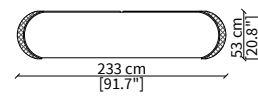

Light: LED natural light, light on with power switch.

CONTARINI
Mirror

SPECCHIO / MIRROR

cod. VF50963

Specchio 110x110 cm / Mirror 110x110 cm

CREDENZE / SIDEBARDS

cod. VF50959

Credenza con compartimento a giorno 233x53 cm / Sideboard with open compartment 233x53 cm

cod. VF50960

Credenza con cassetti 233x53 cm / Sideboard with drawers 233x53 cm

cod. VF50961

Credenza 233x53 cm / Sideboard 233x53 cm

cod. VF50962

Credenza 288x53 cm / Sideboard 288x53 cm

CONSOLES

cod. VF50956

Console 178x46 cm

cod. VF50957

Console 233x46 cm

Dimensioni espresse in cm se non diversamente indicato.
L'Azienda si riserva il diritto di apportare modifiche ai modelli senza preavviso.
Tolleranza sulle misure indicate di +/- 2%.