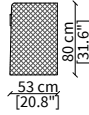

cod. VF50960

Credenza con cassetti 233x53 cm / Sideboard with drawers 233x53 cm

cod. VF50961

Credenza 233x53 cm / Sideboard 233x53 cm

cod. VF50962

Credenza 288x53 cm / Sideboard 288x53 cm

CONSOLES

cod. VF50956

Console 178x46 cm

cod. VF50957

Console 233x46 cm

Dimensioni espresse in cm se non diversamente indicato.
L'Azienda si riserva il diritto di apportare modifiche ai modelli senza preavviso.
Tolleranza sulle misure indicate di +/- 2%.

Dimensions in centimeter if not differently indicated.
The Company reserves the right to change the models without any advance notice.
Tolerance on the given sizes +/- 2%.

CONTARINI
Mirror

CASSETTIERE / CHEST OF DRAWERS

cod. VF50958

Cassettiera 178x53 cm / Chest of drawer 178x53 cm

TAVOLINI / SMALL TABLES

cod. VF50951

Tavolino con cassetto Ø60xh54 cm / Small table with drawer Ø60xh54 cm

cod. VF50950

Tavolino Ø60xh54 cm / Small table Ø60xh54 cm