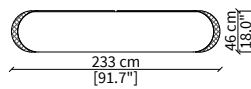

cod. VF50960

Credenza con cassetti 233x53 cm / Sideboard with drawers 233x53 cm

cod. VF50961

Credenza 233x53 cm / Sideboard 233x53 cm

cod. VF50962

Credenza 288x53 cm / Sideboard 288x53 cm

CONSOLES

cod. VF50956

Console 178x46 cm

cod. VF50957

Console 233x46 cm

Dimensioni espresse in cm se non diversamente indicato.
L'Azienda si riserva il diritto di apportare modifiche ai modelli senza preavviso.
Tolleranza sulle misure indicate di +/- 2%.