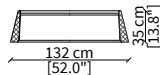

cod. VF50958

Cassettiera 178x53 cm / Chest of drawer 178x53 cm

TAVOLINI / SMALL TABLES

cod. VF50951

Tavolino con cassetto Ø60xh54 cm / Small table with drawer Ø60xh54 cm

cod. VF50950

Tavolino Ø60xh54 cm / Small table Ø60xh54 cm

cod. VF50952

Tavolino Ø50xh65 cm / Small table Ø50xh65 cm

cod. VF50953

Tavolino Ø100xh35 cm / Small table Ø100xh35 cm

cod. VF50954

Tavolino Ø132xh35 cm / Small table Ø132xh35 cm

cod. VF50955

Tavolino Ø60xh54 cm / Small table Ø60xh54 cm