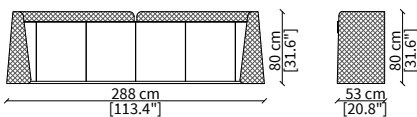

cod. VF50960

Credenza con cassetti 233x53 cm / Sideboard with drawers 233x53 cm

cod. VF50961

Credenza 233x53 cm / Sideboard 233x53 cm

cod. VF50962

Credenza 288x53 cm / Sideboard 288x53 cm

CONSOLES

cod. VF50956

Console 178x46 cm

cod. VF50957

Console 233x46 cm

Dimensioni espresse in cm se non diversamente indicato.
L'Azienda si riserva il diritto di apportare modifiche ai modelli senza preavviso.
Tolleranza sulle misure indicate di +/- 2%.