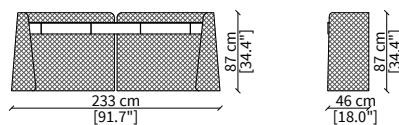

Light: LED natural light, light on with power switch.

CONTARINI
Mirror

SPECCHIO / MIRROR

cod. VF50963

Specchio 110x110 cm / Mirror 110x110 cm

CREDENZE / SIDEBARDS

cod. VF50959

Credenza con compartimento a giorno 233x53 cm / Sideboard with open compartment 233x53 cm

cod. VF50960

Credenza con cassetti 233x53 cm / Sideboard with drawers 233x53 cm

cod. VF50961

Credenza 233x53 cm / Sideboard 233x53 cm

cod. VF50962

Credenza 288x53 cm / Sideboard 288x53 cm

CONSOLES

cod. VF50956

Console 178x46 cm

cod. VF50957

Console 233x46 cm

Dimensioni espresse in cm se non diversamente indicato.
L'Azienda si riserva il diritto di apportare modifiche ai modelli senza preavviso.
Tolleranza sulle misure indicate di +/- 2%.