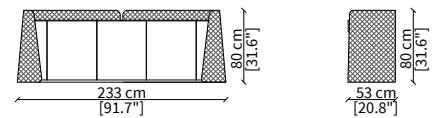

Light: LED natural light, light on with power switch.

CONTARINI
Mirror

SPECCHIO / MIRROR

cod. VF50963

Specchio 110x110 cm / Mirror 110x110 cm

CREDENZE / SIDEBARDS

cod. VF50959

Credenza con compartimento a giorno 233x53 cm / Sideboard with open compartment 233x53 cm

cod. VF50960

Credenza con cassetti 233x53 cm / Sideboard with drawers 233x53 cm

cod. VF50961

Credenza 233x53 cm / Sideboard 233x53 cm

cod. VF50962

Credenza 288x53 cm / Sideboard 288x53 cm

CONSOLES

cod. VF50956

Console 178x46 cm

cod. VF50957

Console 233x46 cm

Dimensioni espresse in cm se non diversamente indicato.
L'Azienda si riserva il diritto di apportare modifiche ai modelli senza preavviso.
Tolleranza sulle misure indicate di +/- 2%.