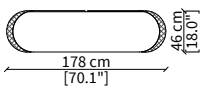

cod. VF50960

Credenza con cassetti 233x53 cm / Sideboard with drawers 233x53 cm

cod. VF50961

Credenza 233x53 cm / Sideboard 233x53 cm

cod. VF50962

Credenza 288x53 cm / Sideboard 288x53 cm

CONSOLES

cod. VF50956

Console 178x46 cm

cod. VF50957

Console 233x46 cm

Dimensioni espresse in cm se non diversamente indicato.
L'Azienda si riserva il diritto di apportare modifiche ai modelli senza preavviso.
Tolleranza sulle misure indicate di +/- 2%.

Dimensions in centimeter if not differently indicated.
The Company reserves the right to change the models without any advance notice.
Tolerance on the given sizes +/- 2%.

CONTARINI
Mirror

CASSETTIERE / CHEST OF DRAWERS