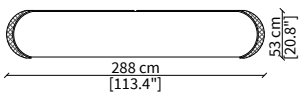

cod. VF50960

Credenza con cassetti 233x53 cm / Sideboard with drawers 233x53 cm

cod. VF50961

Credenza 233x53 cm / Sideboard 233x53 cm

cod. VF50962

Credenza 288x53 cm / Sideboard 288x53 cm

CONSOLES

cod. VF50956

Console 178x46 cm

cod. VF50957

Console 233x46 cm

Dimensioni espresse in cm se non diversamente indicato.
L'Azienda si riserva il diritto di apportare modifiche ai modelli senza preavviso.
Tolleranza sulle misure indicate di +/- 2%.