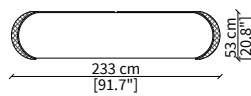

Light: LED natural light, light on with power switch.

CONTARINI
Mirror

SPECCHIO / MIRROR

cod. VF50963

Specchio 110x110 cm / Mirror 110x110 cm

CREDENZE / SIDEBARDS

cod. VF50959

Credenza con compartimento a giorno 233x53 cm / Sideboard with open compartment 233x53 cm

cod. VF50960

Credenza con cassetti 233x53 cm / Sideboard with drawers 233x53 cm

cod. VF50961

Credenza 233x53 cm / Sideboard 233x53 cm

cod. VF50962

Credenza 288x53 cm / Sideboard 288x53 cm

CONSOLES

cod. VF50956

Console 178x46 cm

cod. VF50957

Console 233x46 cm

Dimensioni espresse in cm se non diversamente indicato.
L'Azienda si riserva il diritto di apportare modifiche ai modelli senza preavviso.
Tolleranza sulle misure indicate di +/- 2%.