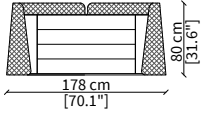

cod. VF50960

Credenza con cassetti 233x53 cm / Sideboard with drawers 233x53 cm

cod. VF50961

Credenza 233x53 cm / Sideboard 233x53 cm

cod. VF50962

Credenza 288x53 cm / Sideboard 288x53 cm

CONSOLES

cod. VF50956

Console 178x46 cm

cod. VF50957

Console 233x46 cm

Dimensioni espresse in cm se non diversamente indicato.
L'Azienda si riserva il diritto di apportare modifiche ai modelli senza preavviso.
Tolleranza sulle misure indicate di +/- 2%.

Dimensions in centimeter if not differently indicated.
The Company reserves the right to change the models without any advance notice.
Tolerance on the given sizes +/- 2%.

CONTARINI
Mirror

CASSETTIERE / CHEST OF DRAWERS

cod. VF50958

Cassettiera 178x53 cm / Chest of drawer 178x53 cm

TAVOLINI / SMALL TABLES

cod. VF50951

Tavolino con cassetto Ø60xh54 cm / Small table with drawer Ø60xh54 cm

cod. VF50950

Tavolino Ø60xh54 cm / Small table Ø60xh54 cm