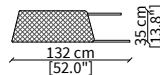

cod. VF50958

Cassettiera 178x53 cm / Chest of drawer 178x53 cm

TAVOLINI / SMALL TABLES

cod. VF50951

Tavolino con cassetto Ø60xh54 cm / Small table with drawer Ø60xh54 cm

cod. VF50950

Tavolino Ø60xh54 cm / Small table Ø60xh54 cm

cod. VF50952

Tavolino Ø50xh65 cm / Small table Ø50xh65 cm

cod. VF50953

Tavolino Ø100xh35 cm / Small table Ø100xh35 cm

cod. VF50954

Tavolino Ø132xh35 cm / Small table Ø132xh35 cm

cod. VF50955

Tavolino Ø60xh54 cm / Small table Ø60xh54 cm