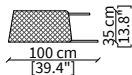

Console 178x46 cm

cod. VF50957

Console 233x46 cm

Dimensioni espresse in cm se non diversamente indicato.
L'Azienda si riserva il diritto di apportare modifiche ai modelli senza preavviso.
Tolleranza sulle misure indicate di +/- 2%.

Dimensions in centimeter if not differently indicated.
The Company reserves the right to change the models without any advance notice.
Tolerance on the given sizes +/- 2%.

CONTARINI
Mirror

CASSETTIERE / CHEST OF DRAWERS

cod. VF50958

Cassettiera 178x53 cm / Chest of drawer 178x53 cm

TAVOLINI / SMALL TABLES

cod. VF50951

Tavolino con cassetto Ø60xh54 cm / Small table with drawer Ø60xh54 cm

cod. VF50950

Tavolino Ø60xh54 cm / Small table Ø60xh54 cm

cod. VF50952

Tavolino Ø50xh65 cm / Small table Ø50xh65 cm

cod. VF50953

Tavolino Ø100xh35 cm / Small table Ø100xh35 cm

cod. VF50954

Tavolino Ø132xh35 cm / Small table Ø132xh35 cm

cod. VF50955

Tavolino Ø60xh54 cm / Small table Ø60xh54 cm