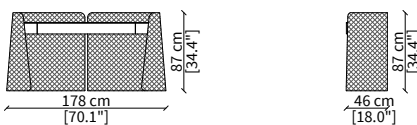

Light: LED natural light, light on with power switch.

CONTARINI
Mirror

SPECCHIO / MIRROR

cod. VF50963

Specchio 110x110 cm / Mirror 110x110 cm

CREDENZE / SIDEBARDS

cod. VF50959

Credenza con compartimento a giorno 233x53 cm / Sideboard with open compartment 233x53 cm

cod. VF50960

Credenza con cassetti 233x53 cm / Sideboard with drawers 233x53 cm

cod. VF50961

Credenza 233x53 cm / Sideboard 233x53 cm

cod. VF50962

Credenza 288x53 cm / Sideboard 288x53 cm

CONSOLES

cod. VF50956

Console 178x46 cm

cod. VF50957

Console 233x46 cm

Dimensioni espresse in cm se non diversamente indicato.
L'Azienda si riserva il diritto di apportare modifiche ai modelli senza preavviso.
Tolleranza sulle misure indicate di +/- 2%.