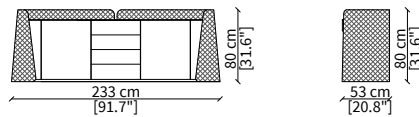

Light: LED natural light, light on with power switch.

CONTARINI
Mirror

SPECCHIO / MIRROR

cod. VF50963

Specchio 110x110 cm / Mirror 110x110 cm

CREDENZE / SIDEBARDS

cod. VF50959

Credenza con compartimento a giorno 233x53 cm / Sideboard with open compartment 233x53 cm

cod. VF50960

Credenza con cassetti 233x53 cm / Sideboard with drawers 233x53 cm

cod. VF50961

Credenza 233x53 cm / Sideboard 233x53 cm

cod. VF50962

Credenza 288x53 cm / Sideboard 288x53 cm

CONSOLES

cod. VF50956

Console 178x46 cm

cod. VF50957

Console 233x46 cm

Dimensioni espresse in cm se non diversamente indicato.
L'Azienda si riserva il diritto di apportare modifiche ai modelli senza preavviso.
Tolleranza sulle misure indicate di +/- 2%.