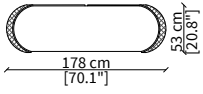

CONTARINI
Mirror

CASSETTIERE / CHEST OF DRAWERS

cod. VF50958

Cassettiera 178x53 cm / Chest of drawer 178x53 cm