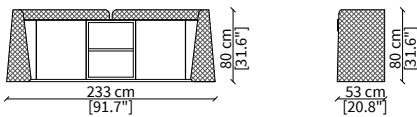

Light: LED natural light, light on with power switch.

CONTARINI
Mirror

SPECCHIO / MIRROR

cod. VF50963

Specchio 110x110 cm / Mirror 110x110 cm

CREDENZE / SIDEBARDS

cod. VF50959

Credenza con compartimento a giorno 233x53 cm / Sideboard with open compartment 233x53 cm

cod. VF50960

Credenza con cassetti 233x53 cm / Sideboard with drawers 233x53 cm

cod. VF50961

Credenza 233x53 cm / Sideboard 233x53 cm

cod. VF50962

Credenza 288x53 cm / Sideboard 288x53 cm

CONSOLES

cod. VF50956

Console 178x46 cm

cod. VF50957

Console 233x46 cm

Dimensioni espresse in cm se non diversamente indicato.
L'Azienda si riserva il diritto di apportare modifiche ai modelli senza preavviso.
Tolleranza sulle misure indicate di +/- 2%.