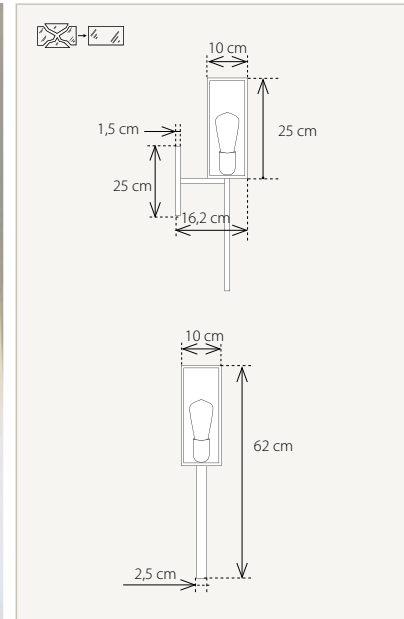

Vitrine Wall Torch 1L

230V 1 x E27 (NOT INCLUDED)
Max 60 Watt
AMB 8/10 Fct 7
E

230V 1 x E27 LED (NOT INCLUDED)
AMB 7/10 Fct 7
A+

- VIT001008 Bronze
- VIT101008 Brushed Nickel
- VIT201008 Chrome

*For suitable lamps, see pages 433 to 445