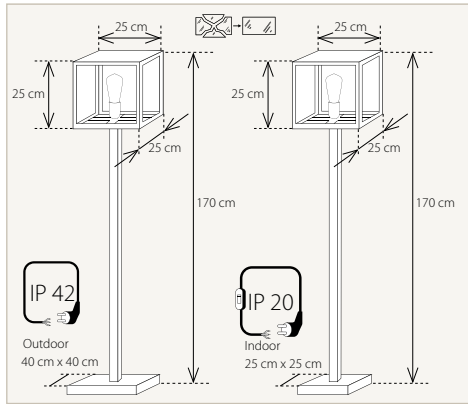

Vitrine Floorlamp Outdoor / Indoor