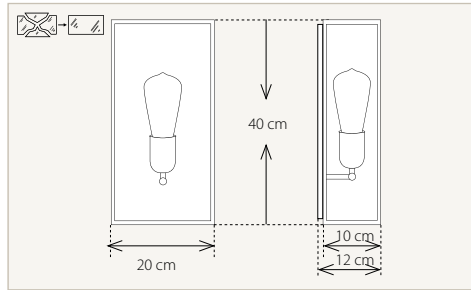

Vitrine Wall 1L Normal

230V 1 x E27
(NOT INCLUDED)
Max 60 Watt
E AMB 9/10 Fct 7

230V 1 x E27 LED
(NOT INCLUDED)
A+ AMB 8/10 Fct 7

- VIT001002 Bronze
- VIT101002 Brushed Nickel
- VIT201002 Chrome
- VIT301002 Polished Brass **NEW COLOR**