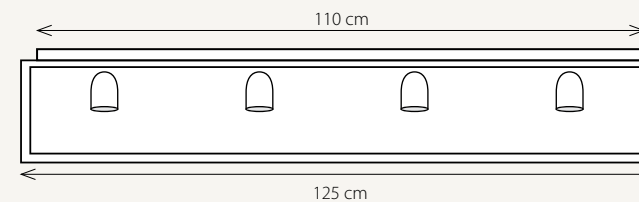

230V 4 x E27 (NOT INCLUDED)
Max 60 Watt

230V 4 x E27 LED (NOT INCLUDED)

Vitrine Plafonnier 4L

VIT004205 Bronze

VIT104205 Brushed Nickel

VIT204205 Chrome