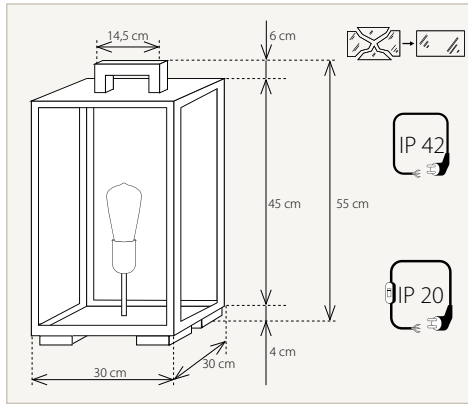

Vitrine Table Lantern Outdoor / Indoor