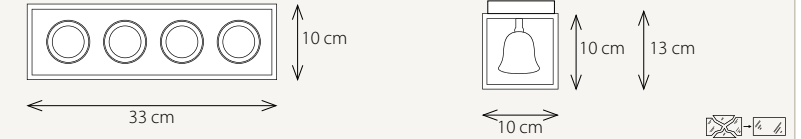

Vitrine Plafonnier 4L Fleure Long

12V 4x AR48 (NOT INCLUDED) 20 Watt Max
AMB 8/10 Fct 6 C

OR

12V 4 x LED MR11 (NOT INCLUDED) **Only on demand*
A++ AMB 3/10 Fct 5

- VIT004208 Bronze
- VIT104208 Brushed Nickel
- VIT204208 Chrome