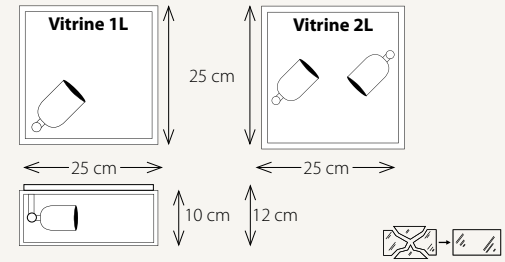

Vitrine Plafonnier Square

230V 1 x / 2X E27 (NOT INCLUDED) Max 60 Watt
AMB 8/10 Fct 7 E

230V 1 x / 2X E27 LED (NOT INCLUDED)
AMB 7/10 Fct 7 A+

1. **Vitrine Plafonnier 1L**
2. VIT001201 Bronze
   - VIT101201 Brushed Nickel
   - VIT201201 Chrome

1. **Vitrine Plafonnier 2L**
2. VIT002201 Bronze
   - VIT102201 Brushed Nickel
   - VIT202201 Chrome

*For suitable lamps, see pages 433 to 445