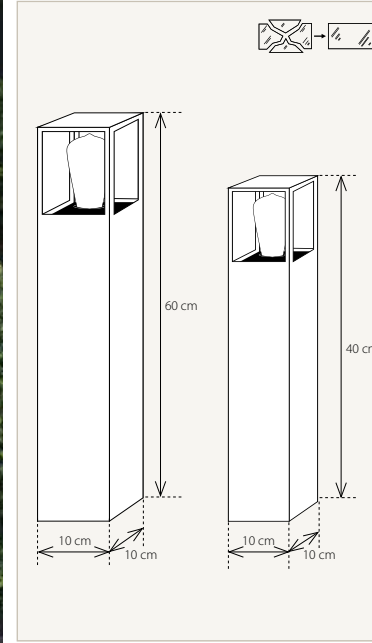

Vitrine Pole