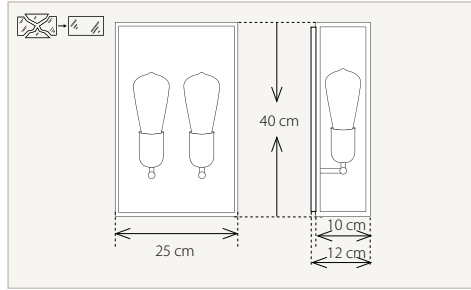

Vitrine Wall 2L Large

230V 2 x E27
(NOT INCLUDED)
Max 60 Watt
E AMB 9/10 Fct 8

230V 2 x E27 LED
(NOT INCLUDED)
A+ AMB 8/10 Fct 7

- VIT002008 Bronze
- VIT102008 Brushed Nickel
- VIT202008 Chrome
- VIT302008 Polished Brass **NEW COLOR**