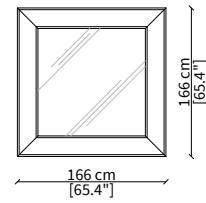

ALVI  
Mirrors

CORNICI / FRAMES

Cornice A / Frame A

Cornice B / Frame B

Cornice C / Frame C

SPECCHI / MIRRORS

cod. VF50418

Specchio 195x246 cm / Mirror 195x246 cm

cod. VF50419

Specchio 176x200 cm / Mirror 176x200 cm

cod. VF50420

Specchio 166x166 cm / Mirror 166x166 cm

cod. VF50421

Specchio 136x166 cm / Mirror 136x166 cm

cod. VF50422

Specchio 92x112 cm / Mirror 92x112 cm

ALVI  
Mirrors

FIGURE / PICTURES

cod. VF50405

Figura 1 195x246 cm / Picture 1 195x246 cm

cod. VF50406

Figura 2 195x246 cm / Picture 2 195x246 cm

cod. VF50407

Figura 3 195x246 cm / Picture 3 195x246 cm

cod. VF50423

Figura 14 176x200 cm / Picture 14 176x200 cm

cod. VF50424

Figura 15 176x200 cm / Picture 15 176x200 cm

Dimensioni espresse in cm se non diversamente indicato.  
L'Azienda si riserva il diritto di apportare modifiche ai modelli senza preavviso.  
Tolleranza sulle misure indicate di +/- 2%.