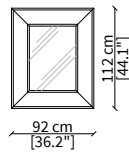

ALVI  
Mirrors

CORNICI / FRAMES

Cornice A / Frame A

Cornice B / Frame B

Cornice C / Frame C

SPECCHI / MIRRORS

cod. VF50418

Specchio 195x246 cm / Mirror 195x246 cm

cod. VF50419

Specchio 176x200 cm / Mirror 176x200 cm

cod. VF50420

Specchio 166x166 cm / Mirror 166x166 cm

cod. VF50421

Specchio 136x166 cm / Mirror 136x166 cm

cod. VF50422

Specchio 92x112 cm / Mirror 92x112 cm

ALVI  
Mirrors

FIGURE / PICTURES

cod. VF50405

Figura 1 195x246 cm / Picture 1 195x246 cm

cod. VF50406

Figura 2 195x246 cm / Picture 2 195x246 cm

cod. VF50407

Figura 3 195x246 cm / Picture 3 195x246 cm

cod. VF50423

Figura 14 176x200 cm / Picture 14 176x200 cm

cod. VF50424

Figura 15 176x200 cm / Picture 15 176x200 cm

Dimensioni espresse in cm se non diversamente indicato.  
L'Azienda si riserva il diritto di apportare modifiche ai modelli senza preavviso.  
Tolleranza sulle misure indicate di +/- 2%.