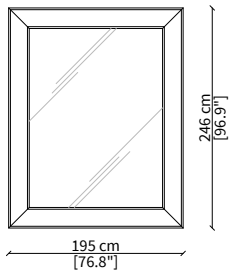

ALVI  
Mirrors

CORNICI / FRAMES

Cornice A / Frame A

Cornice B / Frame B

Cornice C / Frame C

SPECCHI / MIRRORS

cod. VF50418

Specchio 195x246 cm / Mirror 195x246 cm

cod. VF50419

Specchio 176x200 cm / Mirror 176x200 cm

cod. VF50420

Specchio 166x166 cm / Mirror 166x166 cm

cod. VF50421

Specchio 136x166 cm / Mirror 136x166 cm

cod. VF50422

Specchio 92x112 cm / Mirror 92x112 cm

ALVI  
Mirrors

FIGURE / PICTURES

cod. VF50405

Figura 1 195x246 cm / Picture 1 195x246 cm

cod. VF50406

Figura 2 195x246 cm / Picture 2 195x246 cm

cod. VF50407

Figura 3 195x246 cm / Picture 3 195x246 cm

cod. VF50423

Figura 14 176x200 cm / Picture 14 176x200 cm

cod. VF50424

Figura 15 176x200 cm / Picture 15 176x200 cm

Dimensioni espresse in cm se non diversamente indicato.  
L'Azienda si riserva il diritto di apportare modifiche ai modelli senza preavviso.  
Tolleranza sulle misure indicate di +/- 2%.