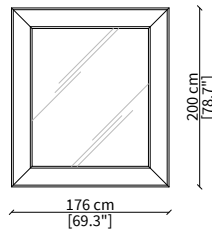

ALVI  
Mirrors

CORNICI / FRAMES

Cornice A / Frame A

Cornice B / Frame B

Cornice C / Frame C

SPECCHI / MIRRORS

cod. VF50418

Specchio 195x246 cm / Mirror 195x246 cm

cod. VF50419

Specchio 176x200 cm / Mirror 176x200 cm

cod. VF50420

Specchio 166x166 cm / Mirror 166x166 cm

cod. VF50421

Specchio 136x166 cm / Mirror 136x166 cm

cod. VF50422

Specchio 92x112 cm / Mirror 92x112 cm

ALVI  
Mirrors

FIGURE / PICTURES

cod. VF50405

Figura 1 195x246 cm / Picture 1 195x246 cm

cod. VF50406

Figura 2 195x246 cm / Picture 2 195x246 cm

cod. VF50407

Figura 3 195x246 cm / Picture 3 195x246 cm

cod. VF50423

Figura 14 176x200 cm / Picture 14 176x200 cm

cod. VF50424

Figura 15 176x200 cm / Picture 15 176x200 cm

Dimensioni espresse in cm se non diversamente indicato.  
L'Azienda si riserva il diritto di apportare modifiche ai modelli senza preavviso.  
Tolleranza sulle misure indicate di +/- 2%.