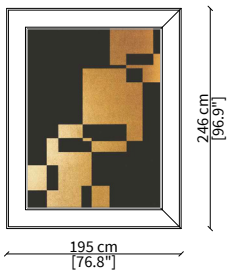

cod. VF50419

Specchio 176x200 cm / Mirror 176x200 cm

cod. VF50420

Specchio 166x166 cm / Mirror 166x166 cm

cod. VF50421

Specchio 136x166 cm / Mirror 136x166 cm

cod. VF50422

Specchio 92x112 cm / Mirror 92x112 cm

ALVI  
Mirrors

FIGURE / PICTURES

cod. VF50405

Figura 1 195x246 cm / Picture 1 195x246 cm

cod. VF50406

Figura 2 195x246 cm / Picture 2 195x246 cm

cod. VF50407

Figura 3 195x246 cm / Picture 3 195x246 cm

cod. VF50425

Figura 16 195x246 cm / Picture 16 195x246 cm

cod. VF50426

Figura 17 195x246 cm / Picture 17 195x246 cm

cod. VF50408

Figura 4 176x200 cm / Picture 4 176x200 cm

cod. VF50409

Figura 5 176x200 cm / Picture 5 176x200 cm

cod. VF50423

Figura 14 176x200 cm / Picture 14 176x200 cm

cod. VF50424

Figura 15 176x200 cm / Picture 15 176x200 cm

Dimensioni espresse in cm se non diversamente indicato.  
L'Azienda si riserva il diritto di apportare modifiche ai modelli senza preavviso.  
Tolleranza sulle misure indicate di +/- 2%.