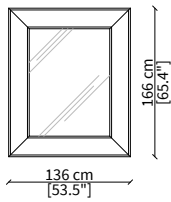

cod. VF50419

Specchio 176x200 cm / Mirror 176x200 cm

cod. VF50420

Specchio 166x166 cm / Mirror 166x166 cm

cod. VF50421

Specchio 136x166 cm / Mirror 136x166 cm

cod. VF50422

Specchio 92x112 cm / Mirror 92x112 cm

ALVI  
Mirrors

FIGURE / PICTURES

cod. VF50405

Figura 1 195x246 cm / Picture 1 195x246 cm

cod. VF50406

Figura 2 195x246 cm / Picture 2 195x246 cm

cod. VF50407

Figura 3 195x246 cm / Picture 3 195x246 cm

cod. VF50425

Figura 16 195x246 cm / Picture 16 195x246 cm

cod. VF50426

Figura 17 195x246 cm / Picture 17 195x246 cm

cod. VF50408

Figura 4 176x200 cm / Picture 4 176x200 cm

cod. VF50409

Figura 5 176x200 cm / Picture 5 176x200 cm

cod. VF50423

Figura 14 176x200 cm / Picture 14 176x200 cm

cod. VF50424

Figura 15 176x200 cm / Picture 15 176x200 cm

Dimensioni espresse in cm se non diversamente indicato.  
L'Azienda si riserva il diritto di apportare modifiche ai modelli senza preavviso.  
Tolleranza sulle misure indicate di +/- 2%.