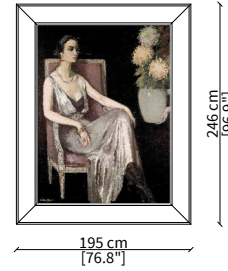

cod. VF50419

Specchio 176x200 cm / Mirror 176x200 cm

cod. VF50420

Specchio 166x166 cm / Mirror 166x166 cm

cod. VF50421

Specchio 136x166 cm / Mirror 136x166 cm

cod. VF50422

Specchio 92x112 cm / Mirror 92x112 cm

ALVI  
Mirrors

FIGURE / PICTURES

cod. VF50405

Figura 1 195x246 cm / Picture 1 195x246 cm

cod. VF50406

Figura 2 195x246 cm / Picture 2 195x246 cm

cod. VF50407

Figura 3 195x246 cm / Picture 3 195x246 cm

cod. VF50425

Figura 16 195x246 cm / Picture 16 195x246 cm

cod. VF50426

Figura 17 195x246 cm / Picture 17 195x246 cm

cod. VF50408

Figura 4 176x200 cm / Picture 4 176x200 cm

cod. VF50409

Figura 5 176x200 cm / Picture 5 176x200 cm

cod. VF50423

Figura 14 176x200 cm / Picture 14 176x200 cm

cod. VF50424

Figura 15 176x200 cm / Picture 15 176x200 cm

Dimensioni espresse in cm se non diversamente indicato.  
L'Azienda si riserva il diritto di apportare modifiche ai modelli senza preavviso.  
Tolleranza sulle misure indicate di +/- 2%.