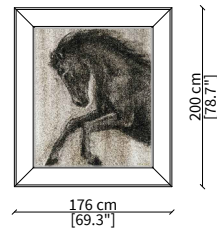

cod. VF50419

Specchio 176x200 cm / Mirror 176x200 cm

cod. VF50420

Specchio 166x166 cm / Mirror 166x166 cm

cod. VF50421

Specchio 136x166 cm / Mirror 136x166 cm

cod. VF50422

Specchio 92x112 cm / Mirror 92x112 cm

ALVI  
Mirrors

FIGURE / PICTURES

cod. VF50405

Figura 1 195x246 cm / Picture 1 195x246 cm

cod. VF50406

Figura 2 195x246 cm / Picture 2 195x246 cm

cod. VF50407

Figura 3 195x246 cm / Picture 3 195x246 cm

cod. VF50425

Figura 16 195x246 cm / Picture 16 195x246 cm

cod. VF50426

Figura 17 195x246 cm / Picture 17 195x246 cm

cod. VF50408

Figura 4 176x200 cm / Picture 4 176x200 cm

cod. VF50409

Figura 5 176x200 cm / Picture 5 176x200 cm

cod. VF50423

Figura 14 176x200 cm / Picture 14 176x200 cm

cod. VF50424

Figura 15 176x200 cm / Picture 15 176x200 cm

Dimensioni espresse in cm se non diversamente indicato.  
L'Azienda si riserva il diritto di apportare modifiche ai modelli senza preavviso.  
Tolleranza sulle misure indicate di +/- 2%.