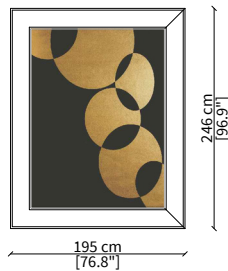

cod. VF50419

Specchio 176x200 cm / Mirror 176x200 cm

cod. VF50420

Specchio 166x166 cm / Mirror 166x166 cm

cod. VF50421

Specchio 136x166 cm / Mirror 136x166 cm

cod. VF50422

Specchio 92x112 cm / Mirror 92x112 cm

ALVI  
Mirrors

FIGURE / PICTURES

cod. VF50405

Figura 1 195x246 cm / Picture 1 195x246 cm

cod. VF50406

Figura 2 195x246 cm / Picture 2 195x246 cm

cod. VF50407

Figura 3 195x246 cm / Picture 3 195x246 cm

cod. VF50425

Figura 16 195x246 cm / Picture 16 195x246 cm

cod. VF50426

Figura 17 195x246 cm / Picture 17 195x246 cm

cod. VF50408

Figura 4 176x200 cm / Picture 4 176x200 cm

cod. VF50409

Figura 5 176x200 cm / Picture 5 176x200 cm

cod. VF50423

Figura 14 176x200 cm / Picture 14 176x200 cm

cod. VF50424

Figura 15 176x200 cm / Picture 15 176x200 cm

Dimensioni espresse in cm se non diversamente indicato.  
L'Azienda si riserva il diritto di apportare modifiche ai modelli senza preavviso.  
Tolleranza sulle misure indicate di +/- 2%.