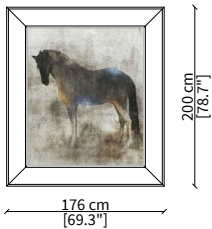

cod. VF50419

Specchio 176x200 cm / Mirror 176x200 cm

cod. VF50420

Specchio 166x166 cm / Mirror 166x166 cm

cod. VF50421

Specchio 136x166 cm / Mirror 136x166 cm

cod. VF50422

Specchio 92x112 cm / Mirror 92x112 cm

ALVI  
Mirrors

FIGURE / PICTURES

cod. VF50405

Figura 1 195x246 cm / Picture 1 195x246 cm

cod. VF50406

Figura 2 195x246 cm / Picture 2 195x246 cm

cod. VF50407

Figura 3 195x246 cm / Picture 3 195x246 cm

cod. VF50425

Figura 16 195x246 cm / Picture 16 195x246 cm

cod. VF50426

Figura 17 195x246 cm / Picture 17 195x246 cm

cod. VF50408

Figura 4 176x200 cm / Picture 4 176x200 cm

cod. VF50409

Figura 5 176x200 cm / Picture 5 176x200 cm

cod. VF50423

Figura 14 176x200 cm / Picture 14 176x200 cm

cod. VF50424

Figura 15 176x200 cm / Picture 15 176x200 cm

Dimensioni espresse in cm se non diversamente indicato.  
L'Azienda si riserva il diritto di apportare modifiche ai modelli senza preavviso.  
Tolleranza sulle misure indicate di +/- 2%.