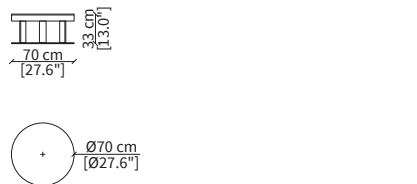

Poltroncina 50x56xh62 cm /
Small armchair 50x56xh62 cm

CONSOLES

cod. VF8114

Console 171x42xh75 cm

cod. VF8115

Console 221x42xh75 cm

cod. VF8116

Console 251x42xh75 cm

TAVOLINI / SMALL TABLES

cod. VF8102

Tavolino rotondo Ø42xh43 cm /
Small round table Ø42xh43 cm

cod. VF8110

Tavolino rotondo Ø70xh33 cm /
Round small table Ø70xh33 cm

cod. VF8111

Tavolino rotondo Ø100xh33 cm /
Round small table Ø100xh33 cm