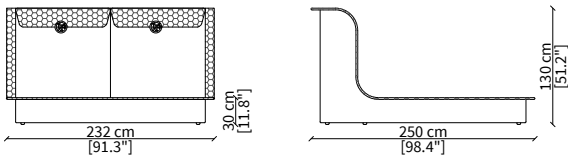

LETTI TESTATA ALTA / HIGH BEDS

cod. VF50430

Letto per materasso 175x200 cm / Bed mattress size 175x200cm

cod. VF50432

Letto per materasso 215x200 cm / Bed mattress size 215x200 cm

cod. VF50434

Letto per materasso 200x200 cm / Bed mattress size 200x200 cm

Dimensioni espresse in cm se non diversamente indicato.
L'Azienda si riserva il diritto di apportare modifiche ai modelli senza preavviso.
Tolleranza sulle misure indicate di +/- 2%.

Dimensions in centimeter if not differently indicated.
The Company reserves the right to change the models without any advance notice.
Tolerance on the given sizes +/- 2%.