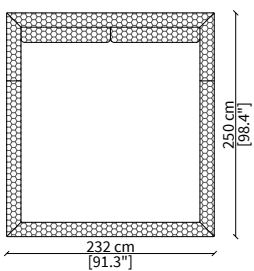

LETTI TESTATA ALTA / HIGH BEDS

cod. VF50430

Letto per materasso 175x200 cm / Bed mattress size 175x200cm

cod. VF50432

Letto per materasso 215x200 cm / Bed mattress size 215x200 cm

cod. VF50434

Letto per materasso 200x200 cm / Bed mattress size 200x200 cm

Dimensioni espresse in cm se non diversamente indicato.
L'Azienda si riserva il diritto di apportare modifiche ai modelli senza preavviso.
Tolleranza sulle misure indicate di +/- 2%.

Dimensions in centimeter if not differently indicated.
The Company reserves the right to change the models without any advance notice.
Tolerance on the given sizes +/- 2%.

Letto per materasso 200x200 cm / Bed mattress size 200x200 cm

Dimensioni espresse in cm se non diversamente indicato.
L'Azienda si riserva il diritto di apportare modifiche ai modelli senza preavviso.
Tolleranza sulle misure indicate di +/- 2%.