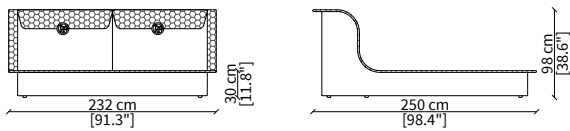

APPIANI LOW

Bed

LETTI TESTATA BASSA / LOW BEDS

cod. VF50431

Letto per materasso 175x200 cm / Bed mattress size 175x200cm

cod. VF50433

Letto per materasso 215x200 cm / Bed mattress size 215x200 cm

cod. VF50435

Letto per materasso 200x200 cm / Bed mattress size 200x200 cm

Dimensioni espresse in cm se non diversamente indicato.
L'Azienda si riserva il diritto di apportare modifiche ai modelli senza preavviso.
Tolleranza sulle misure indicate di +/- 2%.