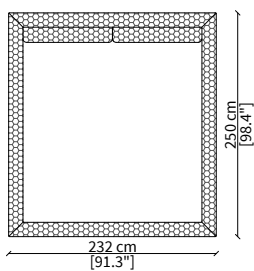

Dimensioni espresse in cm se non diversamente indicato.
L'Azienda si riserva il diritto di apportare modifiche ai modelli senza preavviso.
Tolleranza sulle misure indicate di +/- 2%.

Dimensions in centimeter if not differently indicated.
The Company reserves the right to change the models without any advance notice.
Tolerance on the given sizes +/- 2%.

APPIANI LOW

Bed

LETTI TESTATA BASSA / LOW BEDS

cod. VF50431

Letto per materasso 175x200 cm / Bed mattress size 175x200cm

cod. VF50433

Letto per materasso 215x200 cm / Bed mattress size 215x200 cm

cod. VF50435

Letto per materasso 200x200 cm / Bed mattress size 200x200 cm

Dimensioni espresse in cm se non diversamente indicato.
L'Azienda si riserva il diritto di apportare modifiche ai modelli senza preavviso.
Tolleranza sulle misure indicate di +/- 2%.