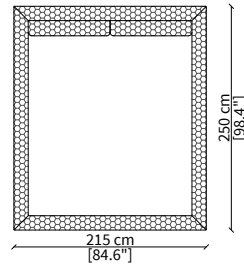

LETTI TESTATA ALTA / HIGH BEDS

cod. VF50430

Letto per materasso 175x200 cm / Bed mattress size 175x200cm

cod. VF50432

Letto per materasso 215x200 cm / Bed mattress size 215x200 cm

cod. VF50434

Letto per materasso 200x200 cm / Bed mattress size 200x200 cm

Dimensioni espresse in cm se non diversamente indicato.
L'Azienda si riserva il diritto di apportare modifiche ai modelli senza preavviso.
Tolleranza sulle misure indicate di +/- 2%.

Dimensions in centimeter if not differently indicated.
The Company reserves the right to change the models without any advance notice.
Tolerance on the given sizes +/- 2%.

APPIANI LOW

Bed

LETTI TESTATA BASSA / LOW BEDS

cod. VF50431

Letto per materasso 175x200 cm / Bed mattress size 175x200cm

cod. VF50433

Letto per materasso 215x200 cm / Bed mattress size 215x200 cm

cod. VF50435

Letto per materasso 200x200 cm / Bed mattress size 200x200 cm

Dimensioni espresse in cm se non diversamente indicato.
L'Azienda si riserva il diritto di apportare modifiche ai modelli senza preavviso.
Tolleranza sulle misure indicate di +/- 2%.