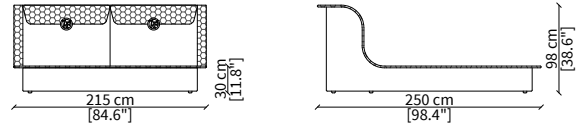

Dimensioni espresse in cm se non diversamente indicato.
L'Azienda si riserva il diritto di apportare modifiche ai modelli senza preavviso.
Tolleranza sulle misure indicate di +/- 2%.

Dimensions in centimeter if not differently indicated.
The Company reserves the right to change the models without any advance notice.
Tolerance on the given sizes +/- 2%.

APPIANI LOW

Bed

LETTI TESTATA BASSA / LOW BEDS

cod. VF50431

Letto per materasso 175x200 cm / Bed mattress size 175x200cm

cod. VF50433

Letto per materasso 215x200 cm / Bed mattress size 215x200 cm

cod. VF50435

Letto per materasso 200x200 cm / Bed mattress size 200x200 cm

Dimensioni espresse in cm se non diversamente indicato.
L'Azienda si riserva il diritto di apportare modifiche ai modelli senza preavviso.
Tolleranza sulle misure indicate di +/- 2%.