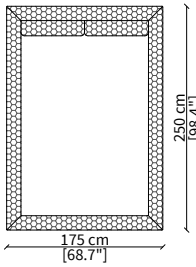

LETTI TESTATA ALTA / HIGH BEDS

cod. VF50430

Letto per materasso 175x200 cm / Bed mattress size 175x200cm

cod. VF50432

Letto per materasso 215x200 cm / Bed mattress size 215x200 cm

cod. VF50434

Letto per materasso 200x200 cm / Bed mattress size 200x200 cm

Dimensioni espresse in cm se non diversamente indicato.
L'Azienda si riserva il diritto di apportare modifiche ai modelli senza preavviso.
Tolleranza sulle misure indicate di +/- 2%.

Dimensions in centimeter if not differently indicated.
The Company reserves the right to change the models without any advance notice.
Tolerance on the given sizes +/- 2%.

Letto per materasso 200x200 cm / Bed mattress size 200x200 cm

Dimensioni espresse in cm se non diversamente indicato.
L'Azienda si riserva il diritto di apportare modifiche ai modelli senza preavviso.
Tolleranza sulle misure indicate di +/- 2%.