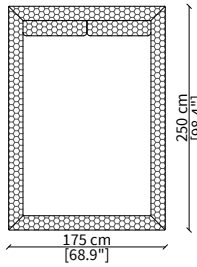

LETTI TESTATA ALTA / HIGH BEDS

cod. VF50430

Letto per materasso 175x200 cm / Bed mattress size 175x200cm

cod. VF50432

Letto per materasso 215x200 cm / Bed mattress size 215x200 cm

cod. VF50434

Letto per materasso 200x200 cm / Bed mattress size 200x200 cm

Dimensioni espresse in cm se non diversamente indicato.
L'Azienda si riserva il diritto di apportare modifiche ai modelli senza preavviso.
Tolleranza sulle misure indicate di +/- 2%.

Dimensions in centimeter if not differently indicated.
The Company reserves the right to change the models without any advance notice.
Tolerance on the given sizes +/- 2%.

APPIANI LOW

Bed

LETTI TESTATA BASSA / LOW BEDS

cod. VF50431

Letto per materasso 175x200 cm / Bed mattress size 175x200cm

cod. VF50433

Letto per materasso 215x200 cm / Bed mattress size 215x200 cm

cod. VF50435

Letto per materasso 200x200 cm / Bed mattress size 200x200 cm

Dimensioni espresse in cm se non diversamente indicato.
L'Azienda si riserva il diritto di apportare modifiche ai modelli senza preavviso.
Tolleranza sulle misure indicate di +/- 2%.