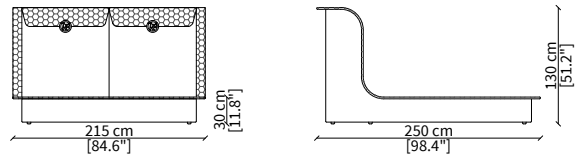

LETTI TESTATA ALTA / HIGH BEDS

cod. VF50430

Letto per materasso 175x200 cm / Bed mattress size 175x200cm

cod. VF50432

Letto per materasso 215x200 cm / Bed mattress size 215x200 cm

cod. VF50434

Letto per materasso 200x200 cm / Bed mattress size 200x200 cm

Dimensioni espresse in cm se non diversamente indicato.
L'Azienda si riserva il diritto di apportare modifiche ai modelli senza preavviso.
Tolleranza sulle misure indicate di +/- 2%.

Dimensions in centimeter if not differently indicated.
The Company reserves the right to change the models without any advance notice.
Tolerance on the given sizes +/- 2%.