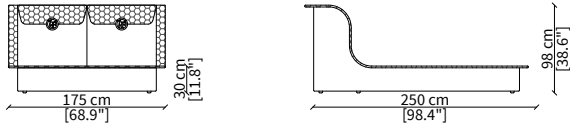

LETTI TESTATA ALTA / HIGH BEDS

cod. VF50430

Letto per materasso 175x200 cm / Bed mattress size 175x200cm

cod. VF50432

Letto per materasso 215x200 cm / Bed mattress size 215x200 cm

cod. VF50434

Letto per materasso 200x200 cm / Bed mattress size 200x200 cm

Dimensioni espresse in cm se non diversamente indicato.
L'Azienda si riserva il diritto di apportare modifiche ai modelli senza preavviso.
Tolleranza sulle misure indicate di +/- 2%.

Dimensions in centimeter if not differently indicated.
The Company reserves the right to change the models without any advance notice.
Tolerance on the given sizes +/- 2%.

APPIANI LOW

Bed

LETTI TESTATA BASSA / LOW BEDS

cod. VF50431

Letto per materasso 175x200 cm / Bed mattress size 175x200cm

cod. VF50433

Letto per materasso 215x200 cm / Bed mattress size 215x200 cm

cod. VF50435

Letto per materasso 200x200 cm / Bed mattress size 200x200 cm

Dimensioni espresse in cm se non diversamente indicato.
L'Azienda si riserva il diritto di apportare modifiche ai modelli senza preavviso.
Tolleranza sulle misure indicate di +/- 2%.