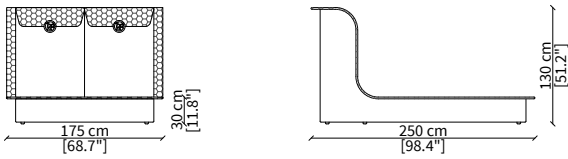

LETTI TESTATA ALTA / HIGH BEDS

cod. VF50430

Letto per materasso 175x200 cm / Bed mattress size 175x200cm

cod. VF50432

Letto per materasso 215x200 cm / Bed mattress size 215x200 cm

cod. VF50434

Letto per materasso 200x200 cm / Bed mattress size 200x200 cm