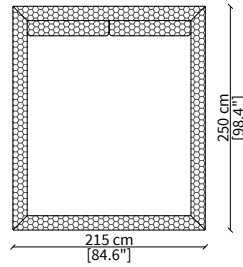

LETTI TESTATA ALTA / HIGH BEDS

cod. VF50430

Letto per materasso 175x200 cm / Bed mattress size 175x200cm

cod. VF50432

Letto per materasso 215x200 cm / Bed mattress size 215x200 cm

cod. VF50434

Letto per materasso 200x200 cm / Bed mattress size 200x200 cm

Dimensioni espresse in cm se non diversamente indicato.
L'Azienda si riserva il diritto di apportare modifiche ai modelli senza preavviso.
Tolleranza sulle misure indicate di +/- 2%.

Dimensions in centimeter if not differently indicated.
The Company reserves the right to change the models without any advance notice.
Tolerance on the given sizes +/- 2%.

Letto per materasso 200x200 cm / Bed mattress size 200x200 cm

Dimensioni espresse in cm se non diversamente indicato.
L'Azienda si riserva il diritto di apportare modifiche ai modelli senza preavviso.
Tolleranza sulle misure indicate di +/- 2%.