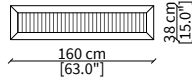

cod. VF50304Q

Panca 160x38xh28 cm / Bench 160x38xh28 cm