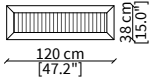

CAPUA
Bed

PANCHE / BENCHES

cod. VF50303Q

Panca 120x38xh28 cm / Bench 120x38xh28 cm