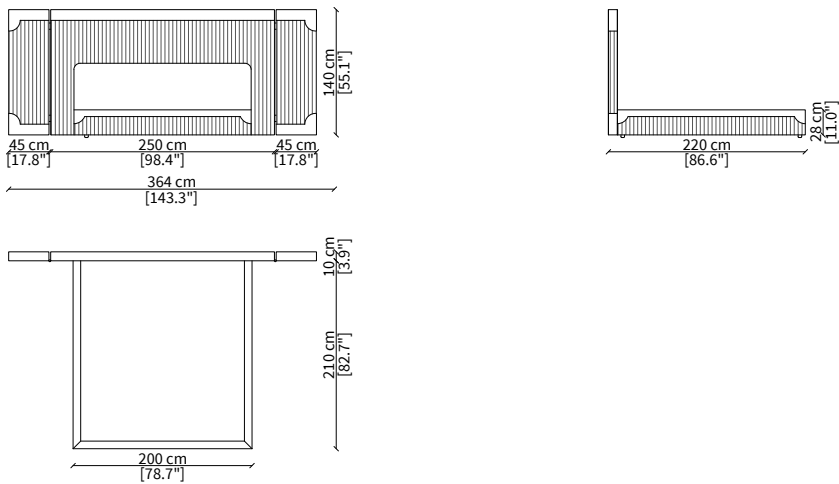

| **roll cushions:** roll cushions coordinated to the collection with quilted pattern F.

CAPUA
Bed

LETTI / BEDS

cod. VF50301Q

Letto per materasso 120x140 cm / Bed mattress size 120x140 cm

cod. VF50302Q

Letto per materasso 180x200 cm / Bed mattress size 180x200 cm

cod. VF50300Q

Letto per materasso 200x200 cm / Bed mattress size 200x200 cm

Dimensioni espresse in cm se non diversamente indicato.
L'Azienda si riserva il diritto di apportare modifiche ai modelli senza preavviso.
Tolleranza sulle misure indicate di +/- 2%.