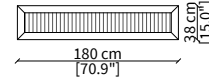

Panca 120x38xh28 cm / Bench 120x38xh28 cm

cod. VF50304Q

Panca 160x38xh28 cm / Bench 160x38xh28 cm

cod. VF50305Q

Panca 180x38xh28 cm / Bench 180x38xh28 cm

CUSCINI / CUSHIONS

cod. VFR01Q

Set di 2 cuscini con rullo da 70 cm ciascuno / Set of 2 roll cushions 70 cm each