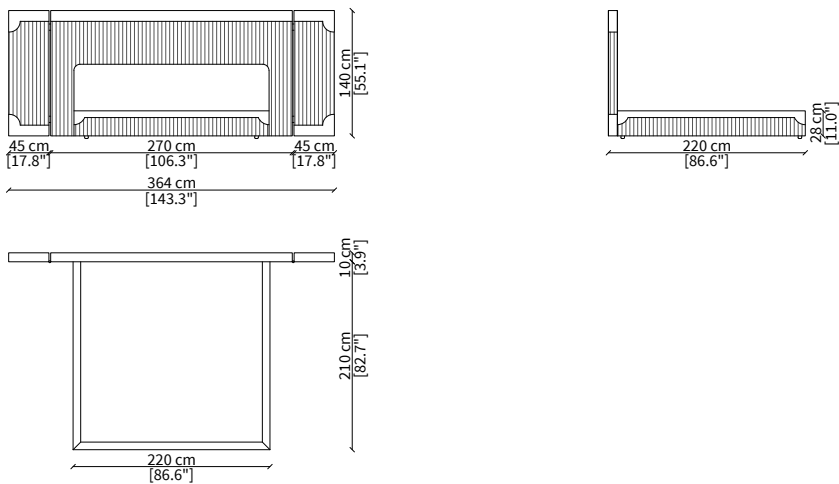

| **roll cushions:** roll cushions coordinated to the collection with quilted pattern F.

CAPUA
Bed

LETTI / BEDS

cod. VF50301Q

Letto per materasso 120x140 cm / Bed mattress size 120x140 cm

cod. VF50302Q

Letto per materasso 180x200 cm / Bed mattress size 180x200 cm

cod. VF50300Q

Letto per materasso 200x200 cm / Bed mattress size 200x200 cm

Dimensioni espresse in cm se non diversamente indicato.
L'Azienda si riserva il diritto di apportare modifiche ai modelli senza preavviso.
Tolleranza sulle misure indicate di +/- 2%.