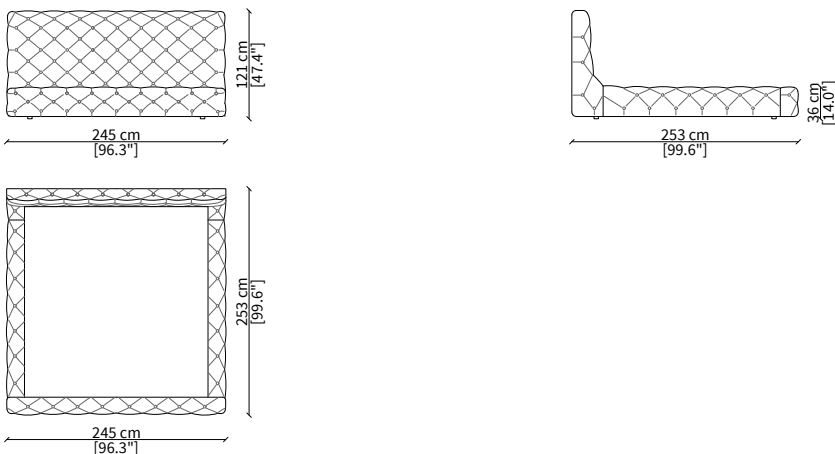

CARACCIOLO

Bed

Struttura: in legno imbottita in poliuretano.

Testata: rivestita in tessuto o pelle realizzata con lavorazione capitonné a mano. La parte posteriore della testata è rivestita in tela personalizzata neutra con logo VF, su richiesta può essere rivestita nello stesso tessuto e materiale del rivestimento.

Bed

LETTI / BEDS

cod. VF60900

Letto per materasso 140x200 cm / Bed mattress size 140x200 cm

cod. VF60901

Letto per materasso 180x200 cm / Bed mattress size 180x200 cm

cod. VF60902

Letto per materasso 200x200 cm / Bed mattress size 200x200 cm