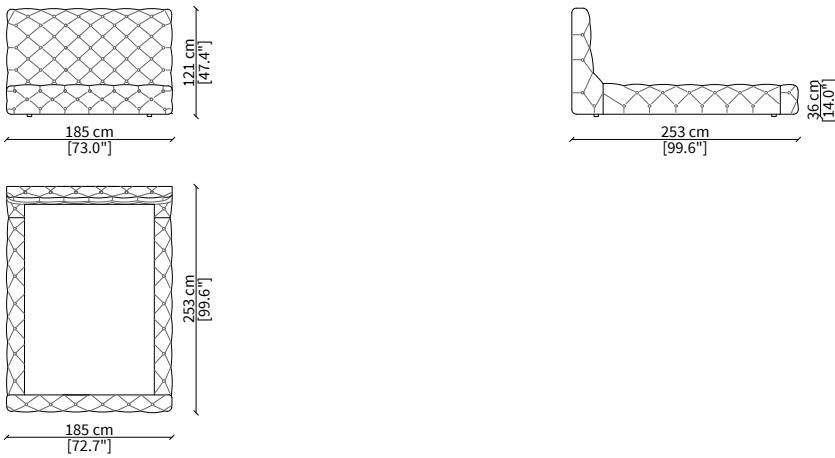

CARACCILO

Bed

LETTI / BEDS

cod. VF60900

Letto per materasso 140x200 cm / Bed mattress size 140x200 cm

cod. VF60901

Letto per materasso 180x200 cm / Bed mattress size 180x200 cm