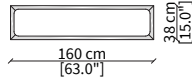

cod. VF50304

Panca 160x38xh28 cm / Bench 160x38xh28 cm