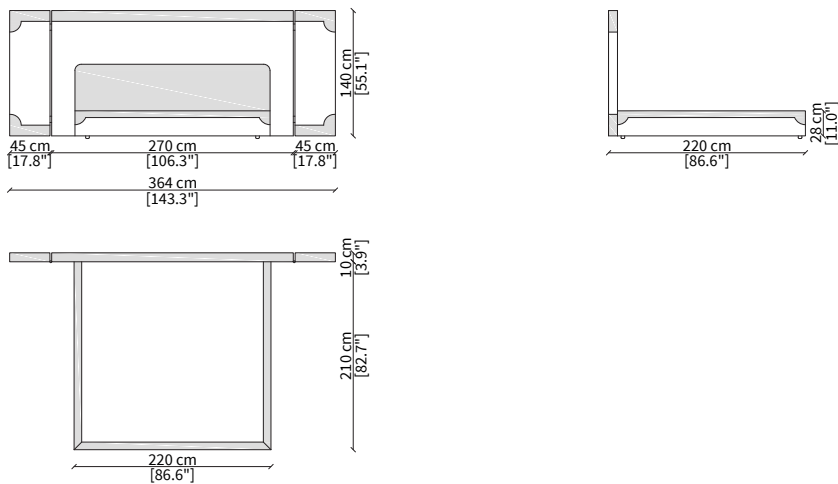

| **roll cushions:** roll cushions coordinated to the collection.

CORIO
Bed

LETTI / BEDS

cod. VF50301

Letto per materasso 120x140 cm / Bed mattress size 120x140 cm

cod. VF50302

Letto per materasso 180x200 cm / Bed mattress size 180x200 cm

cod. VF50300

Letto per materasso 200x200 cm / Bed mattress size 200x200 cm

Dimensioni espresse in cm se non diversamente indicato.
L'Azienda si riserva il diritto di apportare modifiche ai modelli senza preavviso.
Tolleranza sulle misure indicate di +/- 2%.

Panca 120x38xh28 cm / Bench 120x38xh28 cm

cod. VF50304

Panca 160x38xh28 cm / Bench 160x38xh28 cm

cod. VF50305

Panca 180x38xh28 cm / Bench 180x38xh28 cm

CUSCINI / CUSHIONS

cod. VFR01

Set di 2 cuscini con rullo da 70 cm ciascuno / Set of 2 roll cushions 70 cm each