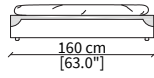

cod. VF50304

Panca 160x38xh28 cm / Bench 160x38xh28 cm