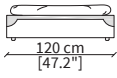

CORIO
Bed

PANCHE / BENCHES

cod. VF50303

Panca 120x38xh28 cm / Bench 120x38xh28 cm