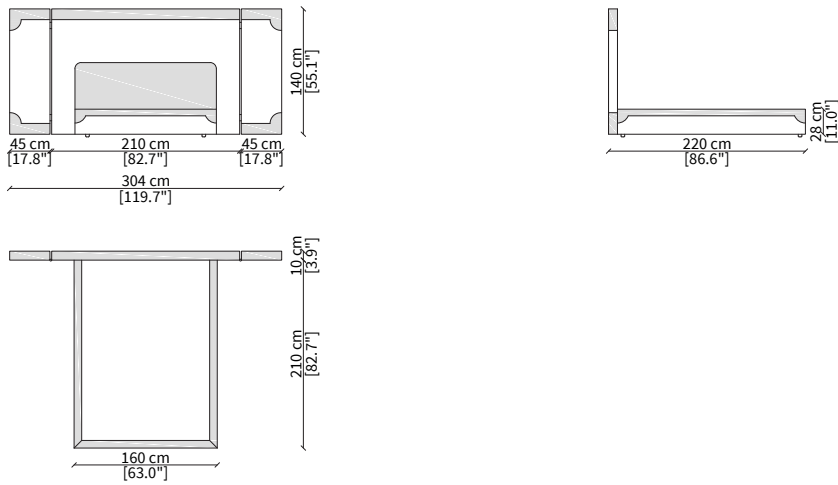

| **roll cushions:** roll cushions coordinated to the collection.

CORIO
Bed

LETTI / BEDS

cod. VF50301

Letto per materasso 120x140 cm / Bed mattress size 120x140 cm

cod. VF50302

Letto per materasso 180x200 cm / Bed mattress size 180x200 cm

cod. VF50300

Letto per materasso 200x200 cm / Bed mattress size 200x200 cm

Dimensioni espresse in cm se non diversamente indicato.
L'Azienda si riserva il diritto di apportare modifiche ai modelli senza preavviso.
Tolleranza sulle misure indicate di +/- 2%.