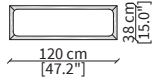

CORIO
Bed

PANCHE / BENCHES

cod. VF50303

Panca 120x38xh28 cm / Bench 120x38xh28 cm