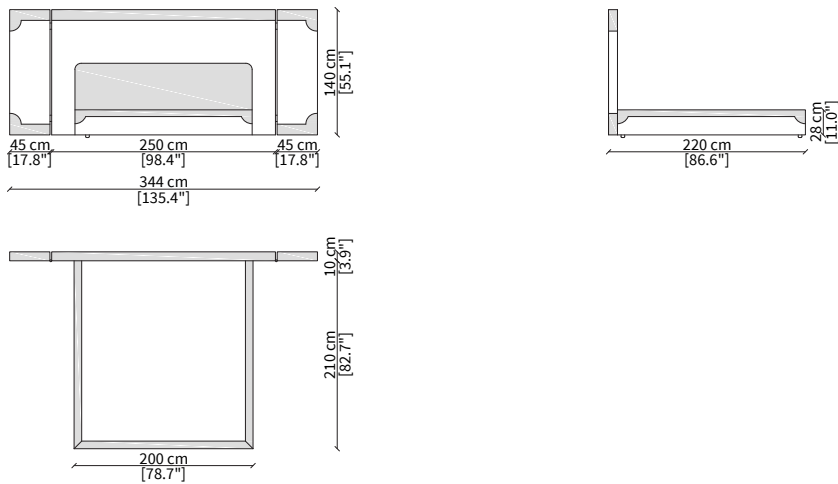

| **roll cushions:** roll cushions coordinated to the collection.

CORIO
Bed

LETTI / BEDS

cod. VF50301

Letto per materasso 120x140 cm / Bed mattress size 120x140 cm

cod. VF50302

Letto per materasso 180x200 cm / Bed mattress size 180x200 cm

cod. VF50300

Letto per materasso 200x200 cm / Bed mattress size 200x200 cm

Dimensioni espresse in cm se non diversamente indicato.
L'Azienda si riserva il diritto di apportare modifiche ai modelli senza preavviso.
Tolleranza sulle misure indicate di +/- 2%.

Panca 120x38xh28 cm / Bench 120x38xh28 cm

cod. VF50304

Panca 160x38xh28 cm / Bench 160x38xh28 cm

cod. VF50305

Panca 180x38xh28 cm / Bench 180x38xh28 cm

CUSCINI / CUSHIONS

cod. VFR01

Set di 2 cuscini con rullo da 70 cm ciascuno / Set of 2 roll cushions 70 cm each