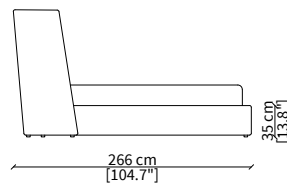

Slatted base: wooden slatted base included.

ACCESSORIES:

| **bedlinen sets:** available bed linen sets coordinated as per the Vittoria Frigerio Collection.

MEDICI LARGE

Bed

LETTI / BEDS

cod. VF50336

Letto per materasso 140x200 cm / Bed mattress size 140x200 cm

cod. VF50337

Letto per materasso 180x200 cm / Bed mattress size 180x200 cm

Dimensioni espresse in cm se non diversamente indicato.
L'Azienda si riserva il diritto di apportare modifiche ai modelli senza preavviso.
Tolleranza sulle misure indicate di +/- 2%.

Dimensions in centimeter if not differently indicated.
The Company reserves the right to change the models without any advance notice.
Tolerance on the given sizes +/- 2%.

MEDICI LARGE
Bed

cod. VF50338

Letto per materasso 200x200 cm / Bed mattress size 200x200 cm