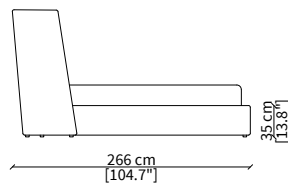

cod. VF50337

Letto per materasso 180x200 cm / Bed mattress size 180x200 cm

Dimensioni espresse in cm se non diversamente indicato.
L'Azienda si riserva il diritto di apportare modifiche ai modelli senza preavviso.
Tolleranza sulle misure indicate di +/- 2%.

Dimensions in centimeter if not differently indicated.
The Company reserves the right to change the models without any advance notice.
Tolerance on the given sizes +/- 2%.

MEDICI LARGE
Bed

cod. VF50338

Letto per materasso 200x200 cm / Bed mattress size 200x200 cm