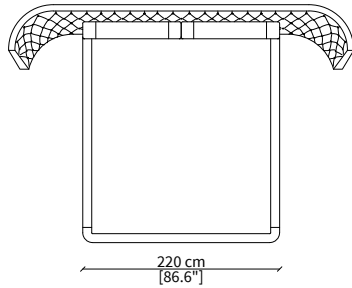

cod. VF50337

Letto per materasso 180x200 cm / Bed mattress size 180x200 cm

Dimensioni espresse in cm se non diversamente indicato.
L'Azienda si riserva il diritto di apportare modifiche ai modelli senza preavviso.
Tolleranza sulle misure indicate di +/- 2%.

Dimensions in centimeter if not differently indicated.
The Company reserves the right to change the models without any advance notice.
Tolerance on the given sizes +/- 2%.

MEDICI LARGE
Bed

cod. VF50338

Letto per materasso 200x200 cm / Bed mattress size 200x200 cm