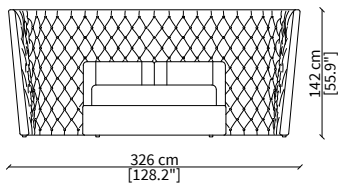

Slatted base: wooden slatted base included.

ACCESSORIES:

| **bedlinen sets:** available bed linen sets coordinated as per the Vittoria Frigerio Collection.

MEDICI LARGE

Bed

LETTI / BEDS

cod. VF50336

Letto per materasso 140x200 cm / Bed mattress size 140x200 cm

cod. VF50337

Letto per materasso 180x200 cm / Bed mattress size 180x200 cm

Dimensioni espresse in cm se non diversamente indicato.
L'Azienda si riserva il diritto di apportare modifiche ai modelli senza preavviso.
Tolleranza sulle misure indicate di +/- 2%.

Dimensions in centimeter if not differently indicated.
The Company reserves the right to change the models without any advance notice.
Tolerance on the given sizes +/- 2%.

MEDICI LARGE
Bed

cod. VF50338

Letto per materasso 200x200 cm / Bed mattress size 200x200 cm