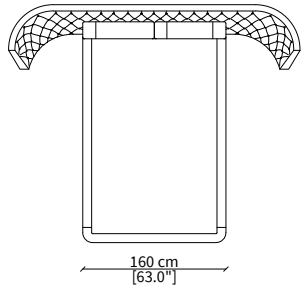

Slatted base: wooden slatted base included.

ACCESSORIES:

| **bedlinen sets:** available bed linen sets coordinated as per the Vittoria Frigerio Collection.

MEDICI LARGE

Bed

LETTI / BEDS

cod. VF50336

Letto per materasso 140x200 cm / Bed mattress size 140x200 cm

cod. VF50337

Letto per materasso 180x200 cm / Bed mattress size 180x200 cm

Dimensioni espresse in cm se non diversamente indicato.
L'Azienda si riserva il diritto di apportare modifiche ai modelli senza preavviso.
Tolleranza sulle misure indicate di +/- 2%.

Dimensions in centimeter if not differently indicated.
The Company reserves the right to change the models without any advance notice.
Tolerance on the given sizes +/- 2%.

MEDICI LARGE
Bed

cod. VF50338

Letto per materasso 200x200 cm / Bed mattress size 200x200 cm

Dimensioni espresse in cm se non diversamente indicato.
L'Azienda si riserva il diritto di apportare modifiche ai modelli senza preavviso.
Tolleranza sulle misure indicate di +/- 2%.

Dimensions in centimeter if not differently indicated.
The Company reserves the right to change the models without any advance notice.
Tolerance on the given sizes +/- 2%.