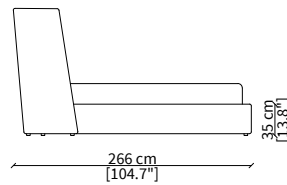

Slatted base: wooden slatted base included.

ACCESSORIES:

| **bedlinen sets:** available bed linen sets coordinated as per the Vittoria Frigerio Collection.

MEDICI LARGE

Bed

LETTI / BEDS

cod. VF50336

Letto per materasso 140x200 cm / Bed mattress size 140x200 cm

cod. VF50337

Letto per materasso 180x200 cm / Bed mattress size 180x200 cm

Dimensioni espresse in cm se non diversamente indicato.
L'Azienda si riserva il diritto di apportare modifiche ai modelli senza preavviso.
Tolleranza sulle misure indicate di +/- 2%.

Dimensions in centimeter if not differently indicated.
The Company reserves the right to change the models without any advance notice.
Tolerance on the given sizes +/- 2%.

MEDICI LARGE
Bed

cod. VF50338

Letto per materasso 200x200 cm / Bed mattress size 200x200 cm