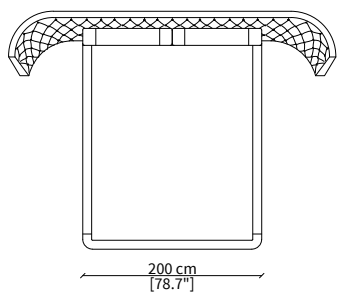

Slatted base: wooden slatted base included.

ACCESSORIES:

| **bedlinen sets:** available bed linen sets coordinated as per the Vittoria Frigerio Collection.

MEDICI LARGE

Bed

LETTI / BEDS

cod. VF50336

Letto per materasso 140x200 cm / Bed mattress size 140x200 cm

cod. VF50337

Letto per materasso 180x200 cm / Bed mattress size 180x200 cm

Dimensioni espresse in cm se non diversamente indicato.
L'Azienda si riserva il diritto di apportare modifiche ai modelli senza preavviso.
Tolleranza sulle misure indicate di +/- 2%.

Dimensions in centimeter if not differently indicated.
The Company reserves the right to change the models without any advance notice.
Tolerance on the given sizes +/- 2%.

MEDICI LARGE
Bed

cod. VF50338

Letto per materasso 200x200 cm / Bed mattress size 200x200 cm