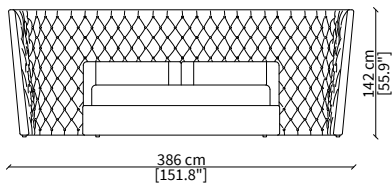

cod. VF50337

Letto per materasso 180x200 cm / Bed mattress size 180x200 cm

Dimensioni espresse in cm se non diversamente indicato.
L'Azienda si riserva il diritto di apportare modifiche ai modelli senza preavviso.
Tolleranza sulle misure indicate di +/- 2%.

Dimensions in centimeter if not differently indicated.
The Company reserves the right to change the models without any advance notice.
Tolerance on the given sizes +/- 2%.

MEDICI LARGE
Bed

cod. VF50338

Letto per materasso 200x200 cm / Bed mattress size 200x200 cm