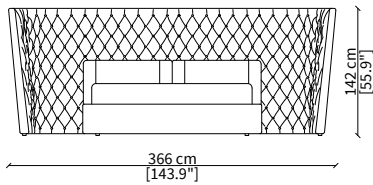

Slatted base: wooden slatted base included.

ACCESSORIES:

| **bedlinen sets:** available bed linen sets coordinated as per the Vittoria Frigerio Collection.

MEDICI LARGE

Bed

LETTI / BEDS

cod. VF50336

Letto per materasso 140x200 cm / Bed mattress size 140x200 cm

cod. VF50337

Letto per materasso 180x200 cm / Bed mattress size 180x200 cm

Dimensioni espresse in cm se non diversamente indicato.
L'Azienda si riserva il diritto di apportare modifiche ai modelli senza preavviso.
Tolleranza sulle misure indicate di +/- 2%.

Dimensions in centimeter if not differently indicated.
The Company reserves the right to change the models without any advance notice.
Tolerance on the given sizes +/- 2%.

MEDICI LARGE
Bed

cod. VF50338

Letto per materasso 200x200 cm / Bed mattress size 200x200 cm