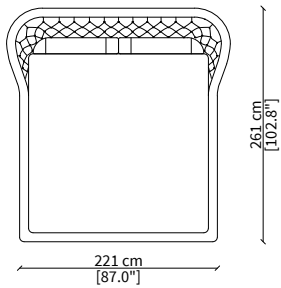

Letto per materasso 140x200 cm / Bed mattress size 140x200 cm

cod. VF50326

Letto per materasso 180x200 cm / Bed mattress size 180x200 cm

cod. VF50327

Letto per materasso 200x200 cm / Bed mattress size 200x200 cm

Dimensioni espresse in cm se non diversamente indicato.
L'Azienda si riserva il diritto di apportare modifiche ai modelli senza preavviso.
Tolleranza sulle misure indicate di +/- 2%.

Dimensions in centimeter if not differently indicated.
The Company reserves the right to change the models without any advance notice.
Tolerance on the given sizes +/- 2%.

MEDICI LOW

Bed

LETTI TESTATA BASSA / LOW BEDS

cod. VF50333

Letto per materasso 140x200 cm / Bed mattress size 140x200 cm

cod. VF50334

Letto per materasso 180x200 cm / Bed mattress size 180x200 cm

cod. VF50335

Letto per materasso 200x200 cm / Bed mattress size 200x200 cm

Dimensioni espresse in cm se non diversamente indicato.
L'Azienda si riserva il diritto di apportare modifiche ai modelli senza preavviso.
Tolleranza sulle misure indicate di +/- 2%.