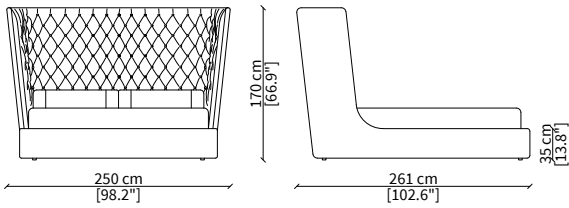

Letto per materasso 140x200 cm / Bed mattress size 140x200 cm

cod. VF50326

Letto per materasso 180x200 cm / Bed mattress size 180x200 cm

cod. VF50327

Letto per materasso 200x200 cm / Bed mattress size 200x200 cm

Dimensioni espresse in cm se non diversamente indicato.
L'Azienda si riserva il diritto di apportare modifiche ai modelli senza preavviso.
Tolleranza sulle misure indicate di +/- 2%.

Dimensions in centimeter if not differently indicated.
The Company reserves the right to change the models without any advance notice.
Tolerance on the given sizes +/- 2%.