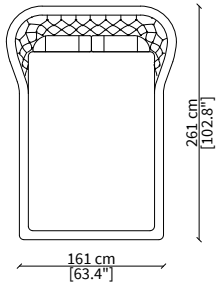

Letto per materasso 140x200 cm / Bed mattress size 140x200 cm

cod. VF50326

Letto per materasso 180x200 cm / Bed mattress size 180x200 cm

cod. VF50327

Letto per materasso 200x200 cm / Bed mattress size 200x200 cm

Dimensioni espresse in cm se non diversamente indicato.
L'Azienda si riserva il diritto di apportare modifiche ai modelli senza preavviso.
Tolleranza sulle misure indicate di +/- 2%.

Dimensions in centimeter if not differently indicated.
The Company reserves the right to change the models without any advance notice.
Tolerance on the given sizes +/- 2%.

Letto per materasso 200x200 cm / Bed mattress size 200x200 cm

Dimensioni espresse in cm se non diversamente indicato.
L'Azienda si riserva il diritto di apportare modifiche ai modelli senza preavviso.
Tolleranza sulle misure indicate di +/- 2%.

Dimensions in centimeter if not differently indicated.
The Company reserves the right to change the models without any advance notice.
Tolerance on the given sizes +/- 2%.