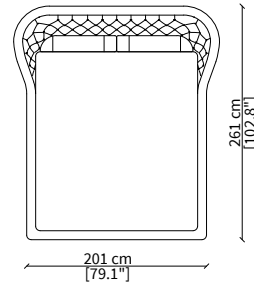

Letto per materasso 140x200 cm / Bed mattress size 140x200 cm

cod. VF50326

Letto per materasso 180x200 cm / Bed mattress size 180x200 cm

cod. VF50327

Letto per materasso 200x200 cm / Bed mattress size 200x200 cm

Dimensioni espresse in cm se non diversamente indicato.
L'Azienda si riserva il diritto di apportare modifiche ai modelli senza preavviso.
Tolleranza sulle misure indicate di +/- 2%.

Dimensions in centimeter if not differently indicated.
The Company reserves the right to change the models without any advance notice.
Tolerance on the given sizes +/- 2%.

Letto per materasso 200x200 cm / Bed mattress size 200x200 cm

Dimensioni espresse in cm se non diversamente indicato.
L'Azienda si riserva il diritto di apportare modifiche ai modelli senza preavviso.
Tolleranza sulle misure indicate di +/- 2%.

Dimensions in centimeter if not differently indicated.
The Company reserves the right to change the models without any advance notice.
Tolerance on the given sizes +/- 2%.