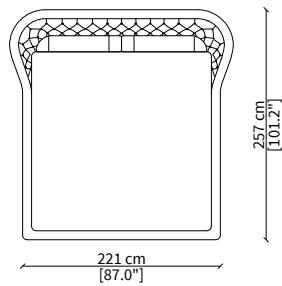

Letto per materasso 140x200 cm / Bed mattress size 140x200 cm

cod. VF50326

Letto per materasso 180x200 cm / Bed mattress size 180x200 cm

cod. VF50327

Letto per materasso 200x200 cm / Bed mattress size 200x200 cm

Dimensioni espresse in cm se non diversamente indicato.
L'Azienda si riserva il diritto di apportare modifiche ai modelli senza preavviso.
Tolleranza sulle misure indicate di +/- 2%.

Dimensions in centimeter if not differently indicated.
The Company reserves the right to change the models without any advance notice.
Tolerance on the given sizes +/- 2%.

MEDICI LOW

Bed

LETTI TESTATA BASSA / LOW BEDS

cod. VF50333

Letto per materasso 140x200 cm / Bed mattress size 140x200 cm

cod. VF50334

Letto per materasso 180x200 cm / Bed mattress size 180x200 cm

cod. VF50335

Letto per materasso 200x200 cm / Bed mattress size 200x200 cm

Dimensioni espresse in cm se non diversamente indicato.
L'Azienda si riserva il diritto di apportare modifiche ai modelli senza preavviso.
Tolleranza sulle misure indicate di +/- 2%.