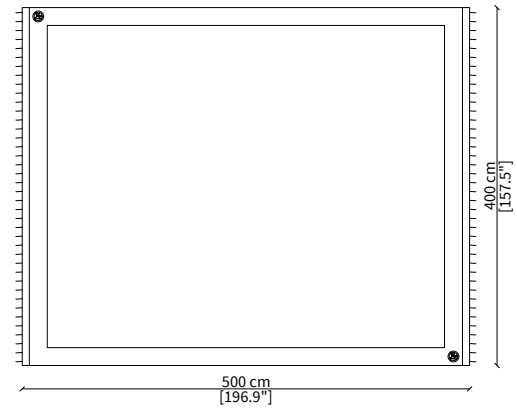

Logo: VF logo in metal chrome gold or on request bronze colour.

PISANI
Carpet

TAPPETI / CARPETS

cod. VF51150

Tappeto 300x360 cm / Carpet 300x360 cm

cod. VF51151

Tappeto 500x400 cm / Carpet 500x400 cm

cod. VF51153

Tappeto 300x210 cm / Carpet 300x210 cm

cod. VF51152

Tappeto 560x400 cm / Carpet 560x400 cm

Dimensioni espresse in cm se non diversamente indicato.
L'Azienda si riserva il diritto di apportare modifiche ai modelli senza preavviso.
Tolleranza sulle misure indicate di +/- 2%.

Dimensions in centimeter if not differently indicated.
The Company reserves the right to change the models without any advance notice.
Tolerance on the given sizes +/- 2%.