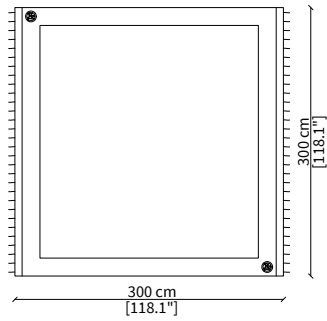

Logo: VF logo in metal chrome gold or on request bronze colour.

PISANI
Carpet

TAPPETI / CARPETS

cod. VF51150

Tappeto 300x360 cm / Carpet 300x360 cm

cod. VF51151

Tappeto 500x400 cm / Carpet 500x400 cm

cod. VF51153

Tappeto 300x210 cm / Carpet 300x210 cm

cod. VF51152

Tappeto 560x400 cm / Carpet 560x400 cm

Dimensioni espresse in cm se non diversamente indicato.
L'Azienda si riserva il diritto di apportare modifiche ai modelli senza preavviso.
Tolleranza sulle misure indicate di +/- 2%.

Dimensions in centimeter if not differently indicated.
The Company reserves the right to change the models without any advance notice.
Tolerance on the given sizes +/- 2%.