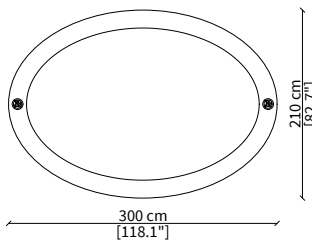

Logo: VF logo in metal chrome gold or on request bronze colour.

PISANI
Carpet

TAPPETI / CARPETS

cod. VF51150

Tappeto 300x360 cm / Carpet 300x360 cm

cod. VF51151

Tappeto 500x400 cm / Carpet 500x400 cm

cod. VF51153

Tappeto 300x210 cm / Carpet 300x210 cm

cod. VF51152

Tappeto 560x400 cm / Carpet 560x400 cm

Dimensioni espresse in cm se non diversamente indicato.
L'Azienda si riserva il diritto di apportare modifiche ai modelli senza preavviso.
Tolleranza sulle misure indicate di +/- 2%.

Dimensions in centimeter if not differently indicated.
The Company reserves the right to change the models without any advance notice.
Tolerance on the given sizes +/- 2%.