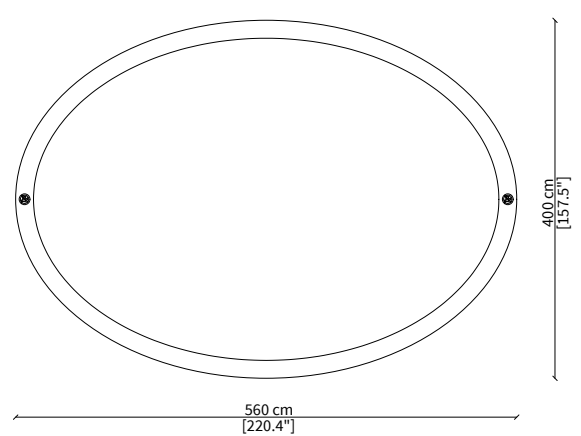

Tappeto 300x210 cm / Carpet 300x210 cm

cod. VF51152

Tappeto 560x400 cm / Carpet 560x400 cm

Dimensioni espresse in cm se non diversamente indicato.
L'Azienda si riserva il diritto di apportare modifiche ai modelli senza preavviso.
Tolleranza sulle misure indicate di +/- 2%.

Dimensions in centimeter if not differently indicated.
The Company reserves the right to change the models without any advance notice.
Tolerance on the given sizes +/- 2%.