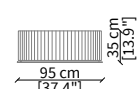

TAVOLI DA PRANZO / DINING TABLES

cod. VF50944

Tavolo da pranzo 260x125 cm / Dining Table 260x125 cm

cod. VF50945

Tavolo da pranzo 280x135 cm / Dining Table 280x135 cm

cod. VF50946

Tavolo da pranzo 250x120 cm / Dining Table 250x120 cm

cod. VF50947

Tavolo da pranzo 300x140 cm / Dining Table 300x140 cm

TAVOLINI / SMALL TABLES

cod. VF50940

Tavolino Ø52xh35 cm / Small table Ø52xh35 cm

cod. VF50941

Tavolino Ø52xh54 cm / Small table Ø52xh54 cm

cod. VF50942

Tavolino Ø95xh35 cm / Small table Ø95xh35 cm

cod. VF50943

Tavolino 122x57xh37 cm / Small table 122x57xh37 cm

Dimensioni espresse in cm se non diversamente indicato.
L'Azienda si riserva il diritto di apportare modifiche ai modelli senza preavviso.
Tolleranza sulle misure indicate di +/- 2%.