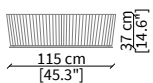

TAVOLI DA PRANZO / DINING TABLES

cod. VF50944

Tavolo da pranzo 260x125 cm / Dining Table 260x125 cm

cod. VF50945

Tavolo da pranzo 280x135 cm / Dining Table 280x135 cm

cod. VF50946

Tavolo da pranzo 250x120 cm / Dining Table 250x120 cm

cod. VF50947

Tavolo da pranzo 300x140 cm / Dining Table 300x140 cm

TAVOLINI / SMALL TABLES

cod. VF50940

Tavolino Ø52xh35 cm / Small table Ø52xh35 cm

cod. VF50941

Tavolino Ø52xh54 cm / Small table Ø52xh54 cm

cod. VF50942

Tavolino Ø95xh35 cm / Small table Ø95xh35 cm

cod. VF50943

Tavolino 122x57xh37 cm / Small table 122x57xh37 cm

Dimensioni espresse in cm se non diversamente indicato.
L'Azienda si riserva il diritto di apportare modifiche ai modelli senza preavviso.
Tolleranza sulle misure indicate di +/- 2%.