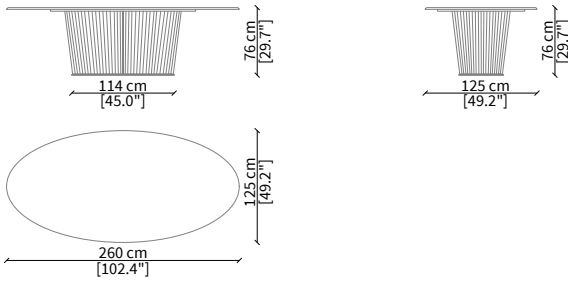

TAVOLI DA PRANZO / DINING TABLES

cod. VF50944

Tavolo da pranzo 260x125 cm / Dining Table 260x125 cm

cod. VF50945

Tavolo da pranzo 280x135 cm / Dining Table 280x135 cm

cod. VF50946

Tavolo da pranzo 250x120 cm / Dining Table 250x120 cm

cod. VF50947

Tavolo da pranzo 300x140 cm / Dining Table 300x140 cm

TAVOLINI / SMALL TABLES

cod. VF50940

Tavolino Ø52xh35 cm / Small table Ø52xh35 cm

cod. VF50941

Tavolino Ø52xh54 cm / Small table Ø52xh54 cm

cod. VF50942

Tavolino Ø95xh35 cm / Small table Ø95xh35 cm

cod. VF50943

Tavolino 122x57xh37 cm / Small table 122x57xh37 cm

Dimensioni espresse in cm se non diversamente indicato.
L'Azienda si riserva il diritto di apportare modifiche ai modelli senza preavviso.
Tolleranza sulle misure indicate di +/- 2%.

Dimensions in centimeter if not differently indicated.
The Company reserves the right to change the models without any advance notice.
Tolerance on the given sizes +/- 2%.

COLONNA
Dining table

CONSOLE

cod. VF50948