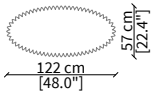

TAVOLI DA PRANZO / DINING TABLES

cod. VF50944

Tavolo da pranzo 260x125 cm / Dining Table 260x125 cm

cod. VF50945

Tavolo da pranzo 280x135 cm / Dining Table 280x135 cm

cod. VF50946

Tavolo da pranzo 250x120 cm / Dining Table 250x120 cm

cod. VF50947

Tavolo da pranzo 300x140 cm / Dining Table 300x140 cm

TAVOLINI / SMALL TABLES

cod. VF50940

Tavolino Ø52xh35 cm / Small table Ø52xh35 cm

cod. VF50941

Tavolino Ø52xh54 cm / Small table Ø52xh54 cm

cod. VF50942

Tavolino Ø95xh35 cm / Small table Ø95xh35 cm

cod. VF50943

Tavolino 122x57xh37 cm / Small table 122x57xh37 cm

Dimensioni espresse in cm se non diversamente indicato.
L'Azienda si riserva il diritto di apportare modifiche ai modelli senza preavviso.
Tolleranza sulle misure indicate di +/- 2%.

Dimensions in centimeter if not differently indicated.
The Company reserves the right to change the models without any advance notice.
Tolerance on the given sizes +/- 2%.

COLONNA
Dining table

CONSOLE

cod. VF50948