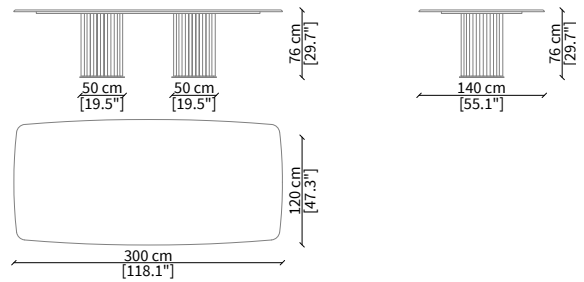

TAVOLI DA PRANZO / DINING TABLES

cod. VF50944

Tavolo da pranzo 260x125 cm / Dining Table 260x125 cm

cod. VF50945

Tavolo da pranzo 280x135 cm / Dining Table 280x135 cm

cod. VF50946

Tavolo da pranzo 250x120 cm / Dining Table 250x120 cm

cod. VF50947

Tavolo da pranzo 300x140 cm / Dining Table 300x140 cm

TAVOLINI / SMALL TABLES

cod. VF50940

Tavolino Ø52xh35 cm / Small table Ø52xh35 cm

cod. VF50941

Tavolino Ø52xh54 cm / Small table Ø52xh54 cm

cod. VF50942

Tavolino Ø95xh35 cm / Small table Ø95xh35 cm

cod. VF50943

Tavolino 122x57xh37 cm / Small table 122x57xh37 cm

Dimensioni espresse in cm se non diversamente indicato.
L'Azienda si riserva il diritto di apportare modifiche ai modelli senza preavviso.
Tolleranza sulle misure indicate di +/- 2%.

Dimensions in centimeter if not differently indicated.
The Company reserves the right to change the models without any advance notice.
Tolerance on the given sizes +/- 2%.

COLONNA
Dining table

CONSOLE

cod. VF50948