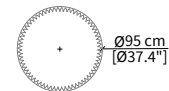

TAVOLI DA PRANZO / DINING TABLES

cod. VF50944

Tavolo da pranzo 260x125 cm / Dining Table 260x125 cm

cod. VF50945

Tavolo da pranzo 280x135 cm / Dining Table 280x135 cm

cod. VF50946

Tavolo da pranzo 250x120 cm / Dining Table 250x120 cm

cod. VF50947

Tavolo da pranzo 300x140 cm / Dining Table 300x140 cm

TAVOLINI / SMALL TABLES

cod. VF50940

Tavolino Ø52xh35 cm / Small table Ø52xh35 cm

cod. VF50941

Tavolino Ø52xh54 cm / Small table Ø52xh54 cm

cod. VF50942

Tavolino Ø95xh35 cm / Small table Ø95xh35 cm

cod. VF50943

Tavolino 122x57xh37 cm / Small table 122x57xh37 cm

Dimensioni espresse in cm se non diversamente indicato.
L'Azienda si riserva il diritto di apportare modifiche ai modelli senza preavviso.
Tolleranza sulle misure indicate di +/- 2%.