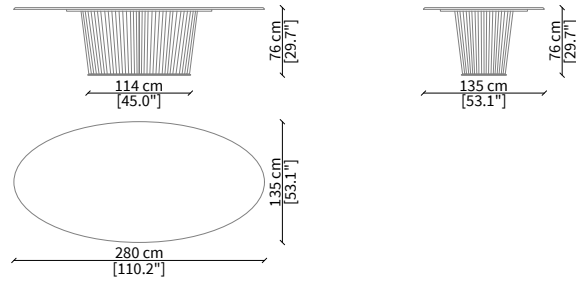

TAVOLI DA PRANZO / DINING TABLES

cod. VF50944

Tavolo da pranzo 260x125 cm / Dining Table 260x125 cm

cod. VF50945

Tavolo da pranzo 280x135 cm / Dining Table 280x135 cm

cod. VF50946

Tavolo da pranzo 250x120 cm / Dining Table 250x120 cm

cod. VF50947

Tavolo da pranzo 300x140 cm / Dining Table 300x140 cm

TAVOLINI / SMALL TABLES

cod. VF50940

Tavolino Ø52xh35 cm / Small table Ø52xh35 cm

cod. VF50941

Tavolino Ø52xh54 cm / Small table Ø52xh54 cm

cod. VF50942

Tavolino Ø95xh35 cm / Small table Ø95xh35 cm

cod. VF50943

Tavolino 122x57xh37 cm / Small table 122x57xh37 cm

Dimensioni espresse in cm se non diversamente indicato.
L'Azienda si riserva il diritto di apportare modifiche ai modelli senza preavviso.
Tolleranza sulle misure indicate di +/- 2%.

Dimensions in centimeter if not differently indicated.
The Company reserves the right to change the models without any advance notice.
Tolerance on the given sizes +/- 2%.

COLONNA
Dining table

CONSOLE

cod. VF50948