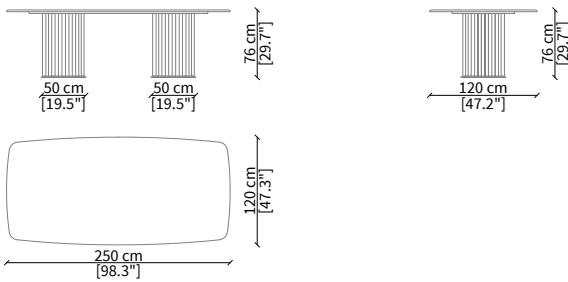

TAVOLI DA PRANZO / DINING TABLES

cod. VF50944

Tavolo da pranzo 260x125 cm / Dining Table 260x125 cm

cod. VF50945

Tavolo da pranzo 280x135 cm / Dining Table 280x135 cm

cod. VF50946

Tavolo da pranzo 250x120 cm / Dining Table 250x120 cm

cod. VF50947

Tavolo da pranzo 300x140 cm / Dining Table 300x140 cm

TAVOLINI / SMALL TABLES

cod. VF50940

Tavolino Ø52xh35 cm / Small table Ø52xh35 cm

cod. VF50941

Tavolino Ø52xh54 cm / Small table Ø52xh54 cm

cod. VF50942

Tavolino Ø95xh35 cm / Small table Ø95xh35 cm

cod. VF50943

Tavolino 122x57xh37 cm / Small table 122x57xh37 cm

Dimensioni espresse in cm se non diversamente indicato.
L'Azienda si riserva il diritto di apportare modifiche ai modelli senza preavviso.
Tolleranza sulle misure indicate di +/- 2%.

Dimensions in centimeter if not differently indicated.
The Company reserves the right to change the models without any advance notice.
Tolerance on the given sizes +/- 2%.

COLONNA
Dining table

CONSOLE

cod. VF50948