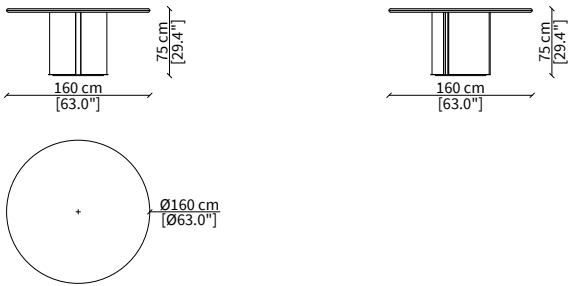

CORSINI THICK
Dining table

TAVOLI DA PRANZO / DINING TABLES

cod. VF19530

Tavolo Ø160 cm/ Table Ø160 cm

cod. VF19531

Tavolo Ø180 cm/ Table Ø180 cm

cod. VF19532

Tavolo 250x120 cm/ Table 250x120 cm

cod. VF19533

Tavolo 280x120 cm/ Table 280x120 cm

Dimensioni espresse in cm se non diversamente indicato.
L'Azienda si riserva il diritto di apportare modifiche ai modelli senza preavviso.
Tolleranza sulle misure indicate di +/- 2%.

Dimensions in centimeter if not differently indicated.
The Company reserves the right to change the models without any advance notice.
Tolerance on the given sizes +/- 2%.

CORSINI THIN
Dining table

TAVOLI DA PRANZO / DINING TABLES

cod. VF19540

Tavolo Ø160 cm/ Table Ø160 cm

cod. VF19541

Tavolo Ø180 cm/ Table Ø180 cm

cod. VF19542

Tavolo 250x120 cm/ Table 250x120 cm

cod. VF19543

Tavolo 280x120 cm/ Table 280x120 cm