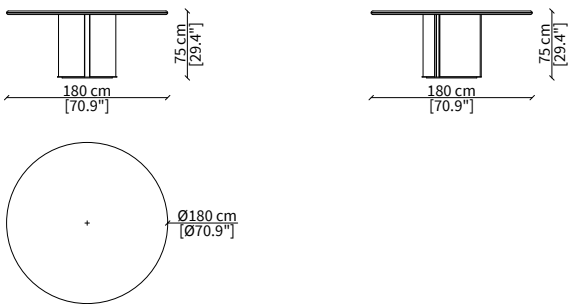

CORSINI THICK
Dining table

TAVOLI DA PRANZO / DINING TABLES

cod. VF19530

Tavolo Ø160 cm/ Table Ø160 cm

cod. VF19531

Tavolo Ø180 cm/ Table Ø180 cm

cod. VF19532

Tavolo 250x120 cm/ Table 250x120 cm

cod. VF19533

Tavolo 280x120 cm/ Table 280x120 cm

Dimensioni espresse in cm se non diversamente indicato.
L'Azienda si riserva il diritto di apportare modifiche ai modelli senza preavviso.
Tolleranza sulle misure indicate di +/- 2%.

Dimensions in centimeter if not differently indicated.
The Company reserves the right to change the models without any advance notice.
Tolerance on the given sizes +/- 2%.

CORSINI THIN
Dining table

TAVOLI DA PRANZO / DINING TABLES

cod. VF19540

Tavolo Ø160 cm/ Table Ø160 cm

cod. VF19541

Tavolo Ø180 cm/ Table Ø180 cm

cod. VF19542

Tavolo 250x120 cm/ Table 250x120 cm

cod. VF19543

Tavolo 280x120 cm/ Table 280x120 cm