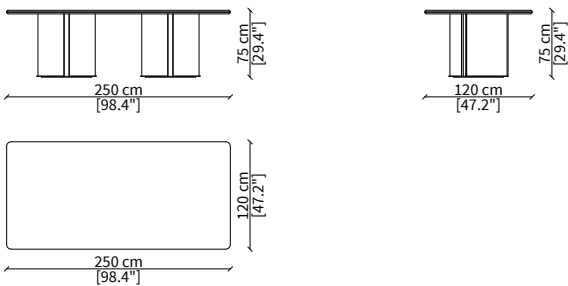

CORSINI THICK
Dining table

TAVOLI DA PRANZO / DINING TABLES

cod. VF19530

Tavolo Ø160 cm/ Table Ø160 cm

cod. VF19531

Tavolo Ø180 cm/ Table Ø180 cm

cod. VF19532

Tavolo 250x120 cm/ Table 250x120 cm

cod. VF19533

Tavolo 280x120 cm/ Table 280x120 cm

Dimensioni espresse in cm se non diversamente indicato.
L'Azienda si riserva il diritto di apportare modifiche ai modelli senza preavviso.
Tolleranza sulle misure indicate di +/- 2%.

Dimensions in centimeter if not differently indicated.
The Company reserves the right to change the models without any advance notice.
Tolerance on the given sizes +/- 2%.

CORSINI THIN
Dining table

TAVOLI DA PRANZO / DINING TABLES

cod. VF19540

Tavolo Ø160 cm/ Table Ø160 cm

cod. VF19541

Tavolo Ø180 cm/ Table Ø180 cm

cod. VF19542

Tavolo 250x120 cm/ Table 250x120 cm

cod. VF19543

Tavolo 280x120 cm/ Table 280x120 cm