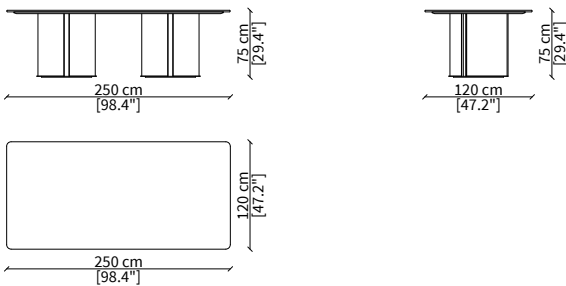

cod. VF19533

Tavolo 280x120 cm/ Table 280x120 cm

Dimensioni espresse in cm se non diversamente indicato.
L'Azienda si riserva il diritto di apportare modifiche ai modelli senza preavviso.
Tolleranza sulle misure indicate di +/- 2%.

Dimensions in centimeter if not differently indicated.
The Company reserves the right to change the models without any advance notice.
Tolerance on the given sizes +/- 2%.

CORSINI THIN
Dining table

TAVOLI DA PRANZO / DINING TABLES

cod. VF19540

Tavolo Ø160 cm/ Table Ø160 cm

cod. VF19541

Tavolo Ø180 cm/ Table Ø180 cm

cod. VF19542

Tavolo 250x120 cm/ Table 250x120 cm

cod. VF19543

Tavolo 280x120 cm/ Table 280x120 cm

Dimensioni espresse in cm se non diversamente indicato.
L'Azienda si riserva il diritto di apportare modifiche ai modelli senza preavviso.
Tolleranza sulle misure indicate di +/- 2%.

Dimensions in centimeter if not differently indicated.
The Company reserves the right to change the models without any advance notice.
Tolerance on the given sizes +/- 2%.