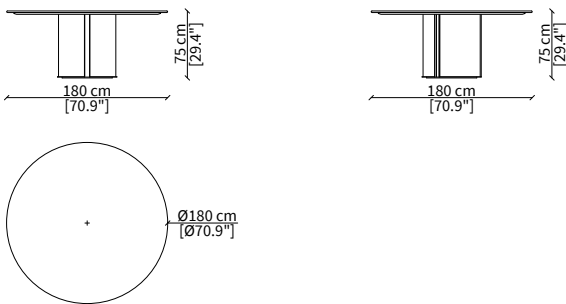

cod. VF19533

Tavolo 280x120 cm/ Table 280x120 cm

Dimensioni espresse in cm se non diversamente indicato.
L'Azienda si riserva il diritto di apportare modifiche ai modelli senza preavviso.
Tolleranza sulle misure indicate di +/- 2%.

Dimensions in centimeter if not differently indicated.
The Company reserves the right to change the models without any advance notice.
Tolerance on the given sizes +/- 2%.

CORSINI THIN
Dining table

TAVOLI DA PRANZO / DINING TABLES

cod. VF19540

Tavolo Ø160 cm/ Table Ø160 cm

cod. VF19541

Tavolo Ø180 cm/ Table Ø180 cm

cod. VF19542

Tavolo 250x120 cm/ Table 250x120 cm

cod. VF19543

Tavolo 280x120 cm/ Table 280x120 cm

Dimensioni espresse in cm se non diversamente indicato.
L'Azienda si riserva il diritto di apportare modifiche ai modelli senza preavviso.
Tolleranza sulle misure indicate di +/- 2%.

Dimensions in centimeter if not differently indicated.
The Company reserves the right to change the models without any advance notice.
Tolerance on the given sizes +/- 2%.