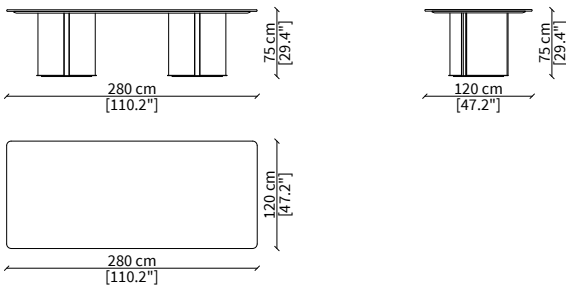

cod. VF19533

Tavolo 280x120 cm/ Table 280x120 cm

Dimensioni espresse in cm se non diversamente indicato.
L'Azienda si riserva il diritto di apportare modifiche ai modelli senza preavviso.
Tolleranza sulle misure indicate di +/- 2%.

Dimensions in centimeter if not differently indicated.
The Company reserves the right to change the models without any advance notice.
Tolerance on the given sizes +/- 2%.

CORSINI THIN
Dining table

TAVOLI DA PRANZO / DINING TABLES

cod. VF19540

Tavolo Ø160 cm/ Table Ø160 cm

cod. VF19541

Tavolo Ø180 cm/ Table Ø180 cm

cod. VF19542

Tavolo 250x120 cm/ Table 250x120 cm

cod. VF19543

Tavolo 280x120 cm/ Table 280x120 cm

Dimensioni espresse in cm se non diversamente indicato.
L'Azienda si riserva il diritto di apportare modifiche ai modelli senza preavviso.
Tolleranza sulle misure indicate di +/- 2%.

Dimensions in centimeter if not differently indicated.
The Company reserves the right to change the models without any advance notice.
Tolerance on the given sizes +/- 2%.