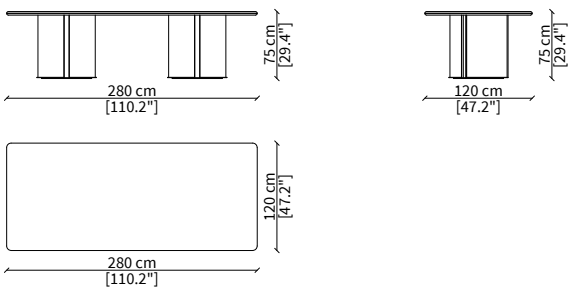

CORSINI THICK
Dining table

TAVOLI DA PRANZO / DINING TABLES

cod. VF19530

Tavolo Ø160 cm/ Table Ø160 cm

cod. VF19531

Tavolo Ø180 cm/ Table Ø180 cm

cod. VF19532

Tavolo 250x120 cm/ Table 250x120 cm

cod. VF19533

Tavolo 280x120 cm/ Table 280x120 cm

Dimensioni espresse in cm se non diversamente indicato.
L'Azienda si riserva il diritto di apportare modifiche ai modelli senza preavviso.
Tolleranza sulle misure indicate di +/- 2%.

Dimensions in centimeter if not differently indicated.
The Company reserves the right to change the models without any advance notice.
Tolerance on the given sizes +/- 2%.

CORSINI THIN
Dining table

TAVOLI DA PRANZO / DINING TABLES

cod. VF19540

Tavolo Ø160 cm/ Table Ø160 cm

cod. VF19541

Tavolo Ø180 cm/ Table Ø180 cm

cod. VF19542

Tavolo 250x120 cm/ Table 250x120 cm

cod. VF19543

Tavolo 280x120 cm/ Table 280x120 cm