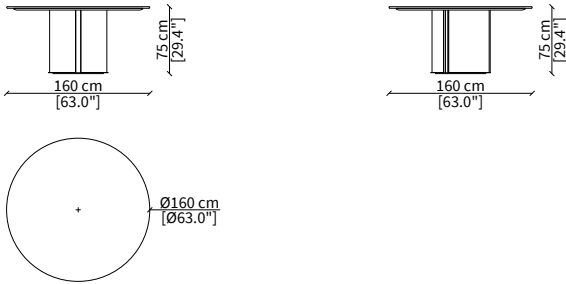

CORSINI THICK
Dining table

TAVOLI DA PRANZO / DINING TABLES

cod. VF19530

Tavolo Ø160 cm/ Table Ø160 cm

cod. VF19531

Tavolo Ø180 cm/ Table Ø180 cm

cod. VF19532

Tavolo 250x120 cm/ Table 250x120 cm

cod. VF19533

Tavolo 280x120 cm/ Table 280x120 cm

Dimensioni espresse in cm se non diversamente indicato.
L'Azienda si riserva il diritto di apportare modifiche ai modelli senza preavviso.
Tolleranza sulle misure indicate di +/- 2%.

Dimensions in centimeter if not differently indicated.
The Company reserves the right to change the models without any advance notice.
Tolerance on the given sizes +/- 2%.

CORSINI THIN
Dining table

TAVOLI DA PRANZO / DINING TABLES

cod. VF19540

Tavolo Ø160 cm/ Table Ø160 cm

cod. VF19541

Tavolo Ø180 cm/ Table Ø180 cm

cod. VF19542

Tavolo 250x120 cm/ Table 250x120 cm

cod. VF19543

Tavolo 280x120 cm/ Table 280x120 cm