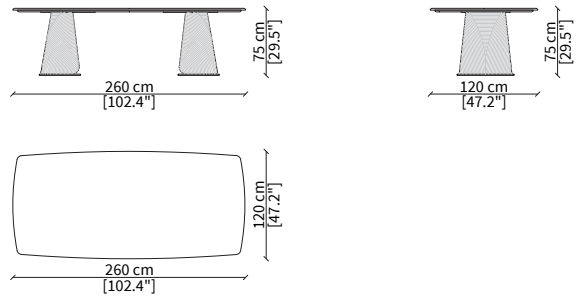

FOSCARI
Dining table

TAVOLI DA PRANZO / DINING TABLES

cod. VF50972A

Tavolo da pranzo versione A 220x120 cm /
Dining Table versione A 220x120 cm

cod. VF50972B

Tavolo da pranzo versione B 220x120 cm /
Dining Table versione B 220x120 cm

cod. VF50973A

Tavolo da pranzo versione A 260x120 cm /
Dining Table versione A 260x120 cm

cod. VF50973B

Tavolo da pranzo versione B 260x120 cm /
Dining Table versione B 260x120 cm

Dimensioni espresse in cm se non diversamente indicato.
L'Azienda si riserva il diritto di apportare modifiche ai modelli senza preavviso.
Tolleranza sulle misure indicate di +/- 2%.