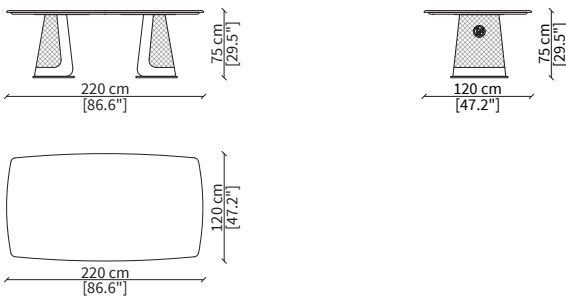

FOSCARI
Dining table

TAVOLI DA PRANZO / DINING TABLES

cod. VF50972A

Tavolo da pranzo versione A 220x120 cm /
Dining Table versione A 220x120 cm

cod. VF50972B

Tavolo da pranzo versione B 220x120 cm /
Dining Table versione B 220x120 cm

cod. VF50973A

Tavolo da pranzo versione A 260x120 cm /
Dining Table versione A 260x120 cm

cod. VF50973B

Tavolo da pranzo versione B 260x120 cm /
Dining Table versione B 260x120 cm

Dimensioni espresse in cm se non diversamente indicato.
L'Azienda si riserva il diritto di apportare modifiche ai modelli senza preavviso.
Tolleranza sulle misure indicate di +/- 2%.

Dimensions in centimeter if not differently indicated.
The Company reserves the right to change the models without any advance notice.
Tolerance on the given sizes +/- 2%.