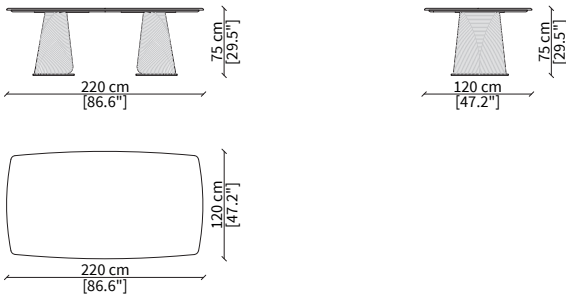

FOSCARI
Dining table

TAVOLI DA PRANZO / DINING TABLES

cod. VF50972A

Tavolo da pranzo versione A 220x120 cm /
Dining Table versione A 220x120 cm

cod. VF50972B

Tavolo da pranzo versione B 220x120 cm /
Dining Table versione B 220x120 cm

cod. VF50973A

Tavolo da pranzo versione A 260x120 cm /
Dining Table versione A 260x120 cm

cod. VF50973B

Tavolo da pranzo versione B 260x120 cm /
Dining Table versione B 260x120 cm

Dimensioni espresse in cm se non diversamente indicato.
L'Azienda si riserva il diritto di apportare modifiche ai modelli senza preavviso.
Tolleranza sulle misure indicate di +/- 2%.