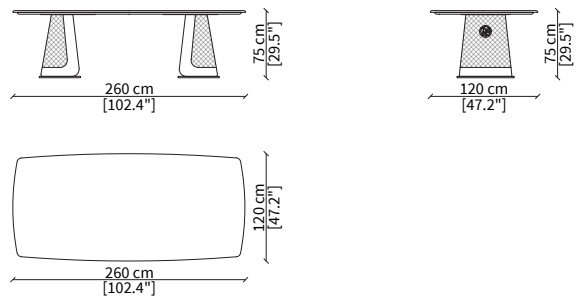

FOSCARI
Dining table

TAVOLI DA PRANZO / DINING TABLES

cod. VF50972A

Tavolo da pranzo versione A 220x120 cm /
Dining Table versione A 220x120 cm

cod. VF50972B

Tavolo da pranzo versione B 220x120 cm /
Dining Table versione B 220x120 cm

cod. VF50973A

Tavolo da pranzo versione A 260x120 cm /
Dining Table versione A 260x120 cm

cod. VF50973B

Tavolo da pranzo versione B 260x120 cm /
Dining Table versione B 260x120 cm

Dimensioni espresse in cm se non diversamente indicato.
L'Azienda si riserva il diritto di apportare modifiche ai modelli senza preavviso.
Tolleranza sulle misure indicate di +/- 2%.

Dimensions in centimeter if not differently indicated.
The Company reserves the right to change the models without any advance notice.
Tolerance on the given sizes +/- 2%.