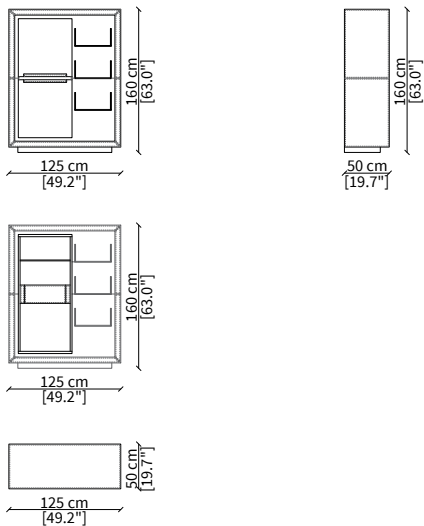

LANZA

Chest of drawers

CREDENZA / SIDEBBOARD

cod. VF60950

Credenza 230x50xh78 cm / Sideboard 230x50xh78 cm

CASSETTIERA / CHEST OF DRAWERS

cod. VF60951

Cassettiera 180x50xh91 cm

Chest of drawers 180x50xh91 cm

MOBILE BAR / CABINET

cod. VF60952

Mobile con anta e vani aperti 125x50xh160 cm

Cabinet with door and bookstorage 125x50xh160 cm

Dimensioni espresse in cm se non diversamente indicato.
L'Azienda si riserva il diritto di apportare modifiche ai modelli senza preavviso.
Tolleranza sulle misure indicate di +/- 2%.

Dimensions in centimeter if not differently indicated.
The Company reserves the right to change the models without any advance notice.
Tolerance on the given sizes +/- 2%.