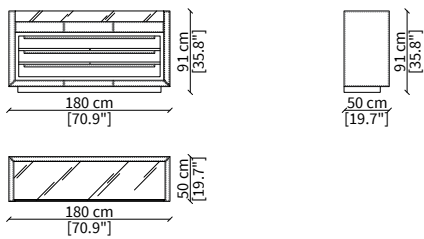

LANZA

Chest of drawers

CREDENZA / SIDEBBOARD

cod. VF60950

Credenza 230x50xh78 cm / Sideboard 230x50xh78 cm

CASSETTIERA / CHEST OF DRAWERS

cod. VF60951

Cassettiera 180x50xh91 cm

Chest of drawers 180x50xh91 cm

MOBILE BAR / CABINET

cod. VF60952

Mobile con anta e vani aperti 125x50xh160 cm

Cabinet with door and bookstorage 125x50xh160 cm

Dimensioni espresse in cm se non diversamente indicato.
L'Azienda si riserva il diritto di apportare modifiche ai modelli senza preavviso.
Tolleranza sulle misure indicate di +/- 2%.

Dimensions in centimeter if not differently indicated.
The Company reserves the right to change the models without any advance notice.
Tolerance on the given sizes +/- 2%.