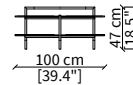

Tavolino rotondo 45x47xh50/60 cm/  
Round small table 45x47xh50/60 cm

cod. 16611

Tavolino quadrato 102x104xh37/47 cm/  
Square small table 102x104xh37/47 cm

cod. 16612

Tavolino rotondo 102x100xh37/47 cm/  
Round small table 102x100xh37/47 cm

cod. VF16613

Tavolino 142x49xh37/47 cm/  
Small table 142x49xh37/47 cm

SERVERS

cod. VF16608

Server 45x49xh50/60 cm

cod. VF16609

Server 45x64xh50/60 cm

cod. VF16610

cod. VF16616

Console 90x30xh67 cm

cod. VF16617

Console 140x30xh67 cm

cod. VF16618

Console 180x30xh67 cm

Dimensioni espresse in cm se non diversamente indicato.  
L'Azienda si riserva il diritto di apportare modifiche ai modelli senza preavviso.  
Tolleranza sulle misure indicate di +/- 2%.