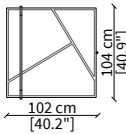

ARALDO  
Night table

TAVOLINI / SMALL TABLES

cod. VF16619

Tavolino 45x43xh50/60 cm/  
Side table 45x43xh50/60 cm

cod. VF16606

Tavolino quadrato 47x49xh50/60 cm/  
Square small table 47x49xh50/60 cm

cod. 16607

Tavolino rotondo 45x47xh50/60 cm/  
Round small table 45x47xh50/60 cm

cod. 16611

Tavolino quadrato 102x104xh37/47 cm/  
Square small table 102x104xh37/47 cm

cod. 16612

Tavolino rotondo 102x100xh37/47 cm/  
Round small table 102x100xh37/47 cm

cod. VF16613

Tavolino 142x49xh37/47 cm/  
Small table 142x49xh37/47 cm

SERVERS

cod. VF16608

Server 45x49xh50/60 cm

cod. VF16609

Server 45x64xh50/60 cm

cod. VF16610

cod. VF16616

Console 90x30xh67 cm

cod. VF16617

Console 140x30xh67 cm

cod. VF16618

Console 180x30xh67 cm

Dimensioni espresse in cm se non diversamente indicato.  
L'Azienda si riserva il diritto di apportare modifiche ai modelli senza preavviso.  
Tolleranza sulle misure indicate di +/- 2%.