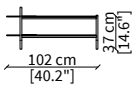

ARALDO  
Night table

TAVOLINI / SMALL TABLES

cod. VF16619

Tavolino 45x43xh50/60 cm/  
Side table 45x43xh50/60 cm

cod. VF16606

Tavolino quadrato 47x49xh50/60 cm/  
Square small table 47x49xh50/60 cm

cod. 16607

Tavolino rotondo 45x47xh50/60 cm/  
Round small table 45x47xh50/60 cm

cod. 16611

Tavolino quadrato 102x104xh37/47 cm/  
Square small table 102x104xh37/47 cm

cod. 16612

Tavolino rotondo 102x100xh37/47 cm/  
Round small table 102x100xh37/47 cm

cod. VF16613

Tavolino 142x49xh37/47 cm/  
Small table 142x49xh37/47 cm

SERVERS

cod. VF16608

Server 45x49xh50/60 cm

cod. VF16609

Server 45x64xh50/60 cm

cod. VF16610

cod. VF16616

Console 90x30xh67 cm

cod. VF16617

Console 140x30xh67 cm

cod. VF16618

Console 180x30xh67 cm

Dimensioni espresse in cm se non diversamente indicato.  
L'Azienda si riserva il diritto di apportare modifiche ai modelli senza preavviso.  
Tolleranza sulle misure indicate di +/- 2%.