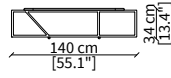

cod. VF16613

Tavolino 142x49xh37/47 cm/  
Small table 142x49xh37/47 cm

SERVERS

cod. VF16608

Server 45x49xh50/60 cm

cod. VF16609

Server 45x64xh50/60 cm

cod. VF16610

Server 45x94xh50/60 cm

POUFS

cod. VF16604

Pouf rotondo 47/45xh41 cm / Round pouf 47/45xh41 cm

cod. VF16605

Pouf rotondo 67/65xh41 cm / Round pouf 67/65xh41 cm

ARALDO  
Night table

CONSOLES

cod. VF16616

Console 90x30xh67 cm

cod. VF16617

Console 140x30xh67 cm

cod. VF16618

Console 180x30xh67 cm

Dimensioni espresse in cm se non diversamente indicato.  
L'Azienda si riserva il diritto di apportare modifiche ai modelli senza preavviso.  
Tolleranza sulle misure indicate di +/- 2%.