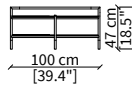

ARALDO  
Night table

TAVOLINI / SMALL TABLES

cod. VF16619

Tavolino 45x43xh50/60 cm/  
Side table 45x43xh50/60 cm

cod. VF16606

Tavolino quadrato 47x49xh50/60 cm/  
Square small table 47x49xh50/60 cm

cod. 16607

Tavolino rotondo 45x47xh50/60 cm/  
Round small table 45x47xh50/60 cm

cod. 16611

Tavolino quadrato 102x104xh37/47 cm/  
Square small table 102x104xh37/47 cm

cod. 16612

Tavolino rotondo 102x100xh37/47 cm/  
Round small table 102x100xh37/47 cm

cod. VF16613

Tavolino 142x49xh37/47 cm/  
Small table 142x49xh37/47 cm

SERVERS

cod. VF16608

Server 45x49xh50/60 cm

cod. VF16609

Server 45x64xh50/60 cm

cod. VF16610

cod. VF16616

Console 90x30xh67 cm

cod. VF16617

Console 140x30xh67 cm

cod. VF16618

Console 180x30xh67 cm

Dimensioni espresse in cm se non diversamente indicato.  
L'Azienda si riserva il diritto di apportare modifiche ai modelli senza preavviso.  
Tolleranza sulle misure indicate di +/- 2%.