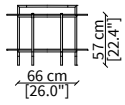

Tavolino rotondo 45x47xh50/60 cm/  
Round small table 45x47xh50/60 cm

cod. 16611

Tavolino quadrato 102x104xh37/47 cm/  
Square small table 102x104xh37/47 cm

cod. 16612

Tavolino rotondo 102x100xh37/47 cm/  
Round small table 102x100xh37/47 cm

cod. VF16613

Tavolino 142x49xh37/47 cm/  
Small table 142x49xh37/47 cm

SERVERS

cod. VF16608

Server 45x49xh50/60 cm

cod. VF16609

Server 45x64xh50/60 cm

cod. VF16610

Server 45x94xh50/60 cm

POUFS

cod. VF16604

Pouf rotondo 47/45xh41 cm / Round pouf 47/45xh41 cm

cod. VF16605

Pouf rotondo 67/65xh41 cm / Round pouf 67/65xh41 cm

ARALDO  
Night table

CONSOLES

cod. VF16616

Console 90x30xh67 cm

cod. VF16617

Console 140x30xh67 cm

cod. VF16618

Console 180x30xh67 cm

Dimensioni espresse in cm se non diversamente indicato.  
L'Azienda si riserva il diritto di apportare modifiche ai modelli senza preavviso.  
Tolleranza sulle misure indicate di +/- 2%.