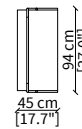

Tavolino rotondo 45x47xh50/60 cm/  
Round small table 45x47xh50/60 cm

cod. 16611

Tavolino quadrato 102x104xh37/47 cm/  
Square small table 102x104xh37/47 cm

cod. 16612

Tavolino rotondo 102x100xh37/47 cm/  
Round small table 102x100xh37/47 cm

cod. VF16613

Tavolino 142x49xh37/47 cm/  
Small table 142x49xh37/47 cm

SERVERS

cod. VF16608

Server 45x49xh50/60 cm

cod. VF16609

Server 45x64xh50/60 cm

cod. VF16610

Server 45x94xh50/60 cm

POUFS

cod. VF16604

Pouf rotondo 47/45xh41 cm / Round pouf 47/45xh41 cm

cod. VF16605

Pouf rotondo 67/65xh41 cm / Round pouf 67/65xh41 cm

ARALDO  
Night table

CONSOLES

cod. VF16616

Console 90x30xh67 cm

cod. VF16617

Console 140x30xh67 cm

cod. VF16618

Console 180x30xh67 cm

Dimensioni espresse in cm se non diversamente indicato.  
L'Azienda si riserva il diritto di apportare modifiche ai modelli senza preavviso.  
Tolleranza sulle misure indicate di +/- 2%.