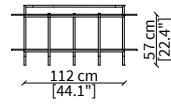

cod. VF16613

Tavolino 142x49xh37/47 cm/  
Small table 142x49xh37/47 cm

SERVERS

cod. VF16608

Server 45x49xh50/60 cm

cod. VF16609

Server 45x64xh50/60 cm

cod. VF16610

Server 45x94xh50/60 cm

POUFS

cod. VF16604

Pouf rotondo 47/45xh41 cm / Round pouf 47/45xh41 cm

cod. VF16605

Pouf rotondo 67/65xh41 cm / Round pouf 67/65xh41 cm

ARALDO  
Night table

CONSOLES

cod. VF16616

Console 90x30xh67 cm

cod. VF16617

Console 140x30xh67 cm

cod. VF16618

Console 180x30xh67 cm

Dimensioni espresse in cm se non diversamente indicato.  
L'Azienda si riserva il diritto di apportare modifiche ai modelli senza preavviso.  
Tolleranza sulle misure indicate di +/- 2%.