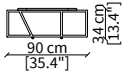

Tavolino rotondo 45x47xh50/60 cm/  
Round small table 45x47xh50/60 cm

cod. 16611

Tavolino quadrato 102x104xh37/47 cm/  
Square small table 102x104xh37/47 cm

cod. 16612

Tavolino rotondo 102x100xh37/47 cm/  
Round small table 102x100xh37/47 cm

cod. VF16613

Tavolino 142x49xh37/47 cm/  
Small table 142x49xh37/47 cm

SERVERS

cod. VF16608

Server 45x49xh50/60 cm

cod. VF16609

Server 45x64xh50/60 cm

cod. VF16610

Server 45x94xh50/60 cm

POUFS

cod. VF16604

Pouf rotondo 47/45xh41 cm / Round pouf 47/45xh41 cm

cod. VF16605

Pouf rotondo 67/65xh41 cm / Round pouf 67/65xh41 cm

ARALDO  
Night table

CONSOLES

cod. VF16616

Console 90x30xh67 cm

cod. VF16617

Console 140x30xh67 cm

cod. VF16618

Console 180x30xh67 cm

Dimensioni espresse in cm se non diversamente indicato.  
L'Azienda si riserva il diritto di apportare modifiche ai modelli senza preavviso.  
Tolleranza sulle misure indicate di +/- 2%.