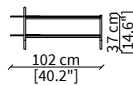

Tavolino rotondo 45x47xh50/60 cm/  
Round small table 45x47xh50/60 cm

cod. 16611

Tavolino quadrato 102x104xh37/47 cm/  
Square small table 102x104xh37/47 cm

cod. 16612

Tavolino rotondo 102x100xh37/47 cm/  
Round small table 102x100xh37/47 cm

cod. VF16613

Tavolino 142x49xh37/47 cm/  
Small table 142x49xh37/47 cm

SERVERS

cod. VF16608

Server 45x49xh50/60 cm

cod. VF16609

Server 45x64xh50/60 cm

cod. VF16610

cod. VF16616

Console 90x30xh67 cm

cod. VF16617

Console 140x30xh67 cm

cod. VF16618

Console 180x30xh67 cm

Dimensioni espresse in cm se non diversamente indicato.  
L'Azienda si riserva il diritto di apportare modifiche ai modelli senza preavviso.  
Tolleranza sulle misure indicate di +/- 2%.

Dimensions in centimeter if not differently indicated.  
The Company reserves the right to change the models without any advance notice.  
Tolerance on the given sizes +/- 2%.