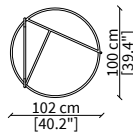

ARALDO  
Night table

TAVOLINI / SMALL TABLES

cod. VF16619

Tavolino 45x43xh50/60 cm/  
Side table 45x43xh50/60 cm

cod. VF16606

Tavolino quadrato 47x49xh50/60 cm/  
Square small table 47x49xh50/60 cm

cod. 16607

Tavolino rotondo 45x47xh50/60 cm/  
Round small table 45x47xh50/60 cm

cod. 16611

Tavolino quadrato 102x104xh37/47 cm/  
Square small table 102x104xh37/47 cm

cod. 16612

Tavolino rotondo 102x100xh37/47 cm/  
Round small table 102x100xh37/47 cm

cod. VF16613

Tavolino 142x49xh37/47 cm/  
Small table 142x49xh37/47 cm

SERVERS

cod. VF16608

Server 45x49xh50/60 cm

cod. VF16609

Server 45x64xh50/60 cm

cod. VF16610

cod. VF16616

Console 90x30xh67 cm

cod. VF16617

Console 140x30xh67 cm

cod. VF16618

Console 180x30xh67 cm

Dimensioni espresse in cm se non diversamente indicato.  
L'Azienda si riserva il diritto di apportare modifiche ai modelli senza preavviso.  
Tolleranza sulle misure indicate di +/- 2%.