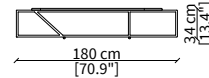

cod. VF16616

Console 90x30xh67 cm

cod. VF16617

Console 140x30xh67 cm

cod. VF16618

Console 180x30xh67 cm

Dimensioni espresse in cm se non diversamente indicato.  
L'Azienda si riserva il diritto di apportare modifiche ai modelli senza preavviso.  
Tolleranza sulle misure indicate di +/- 2%.