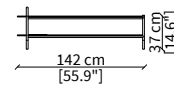

Tavolino rotondo 45x47xh50/60 cm/  
Round small table 45x47xh50/60 cm

cod. 16611

Tavolino quadrato 102x104xh37/47 cm/  
Square small table 102x104xh37/47 cm

cod. 16612

Tavolino rotondo 102x100xh37/47 cm/  
Round small table 102x100xh37/47 cm

cod. VF16613

Tavolino 142x49xh37/47 cm/  
Small table 142x49xh37/47 cm

SERVERS

cod. VF16608

Server 45x49xh50/60 cm

cod. VF16609

Server 45x64xh50/60 cm

cod. VF16610