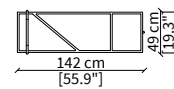

ARALDO  
Night table

TAVOLINI / SMALL TABLES

cod. VF16619

Tavolino 45x43xh50/60 cm/  
Side table 45x43xh50/60 cm

cod. VF16606

Tavolino quadrato 47x49xh50/60 cm/  
Square small table 47x49xh50/60 cm

cod. 16607

Tavolino rotondo 45x47xh50/60 cm/  
Round small table 45x47xh50/60 cm

cod. 16611

Tavolino quadrato 102x104xh37/47 cm/  
Square small table 102x104xh37/47 cm

cod. 16612

Tavolino rotondo 102x100xh37/47 cm/  
Round small table 102x100xh37/47 cm

cod. VF16613

Tavolino 142x49xh37/47 cm/  
Small table 142x49xh37/47 cm

SERVERS

cod. VF16608

Server 45x49xh50/60 cm

cod. VF16609

Server 45x64xh50/60 cm

cod. VF16610

cod. VF16616

Console 90x30xh67 cm

cod. VF16617

Console 140x30xh67 cm

cod. VF16618

Console 180x30xh67 cm

Dimensioni espresse in cm se non diversamente indicato.  
L'Azienda si riserva il diritto di apportare modifiche ai modelli senza preavviso.  
Tolleranza sulle misure indicate di +/- 2%.