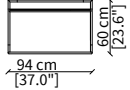

Tavolino rotondo 45x47xh50/60 cm/  
Round small table 45x47xh50/60 cm

cod. 16611

Tavolino quadrato 102x104xh37/47 cm/  
Square small table 102x104xh37/47 cm

cod. 16612

Tavolino rotondo 102x100xh37/47 cm/  
Round small table 102x100xh37/47 cm

cod. VF16613

Tavolino 142x49xh37/47 cm/  
Small table 142x49xh37/47 cm

SERVERS

cod. VF16608

Server 45x49xh50/60 cm

cod. VF16609

Server 45x64xh50/60 cm

cod. VF16610

Server 45x94xh50/60 cm

POUFS

cod. VF16604

Pouf rotondo 47/45xh41 cm / Round pouf 47/45xh41 cm

cod. VF16605

Pouf rotondo 67/65xh41 cm / Round pouf 67/65xh41 cm

ARALDO  
Night table

CONSOLES

cod. VF16616

Console 90x30xh67 cm

cod. VF16617

Console 140x30xh67 cm

cod. VF16618

Console 180x30xh67 cm

Dimensioni espresse in cm se non diversamente indicato.  
L'Azienda si riserva il diritto di apportare modifiche ai modelli senza preavviso.  
Tolleranza sulle misure indicate di +/- 2%.