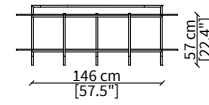

cod. VF16616

Console 90x30xh67 cm

cod. VF16617

Console 140x30xh67 cm

cod. VF16618

Console 180x30xh67 cm

Dimensioni espresse in cm se non diversamente indicato.  
L'Azienda si riserva il diritto di apportare modifiche ai modelli senza preavviso.  
Tolleranza sulle misure indicate di +/- 2%.

Dimensions in centimeter if not differently indicated.  
The Company reserves the right to change the models without any advance notice.  
Tolerance on the given sizes +/- 2%.