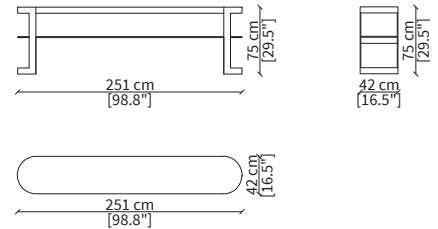

cod. VF8102

Tavolino rotondo Ø42xh43 cm /
Small round table Ø42xh43 cm

TAVOLINI / SMALL TABLES

cod. VF8110

Tavolino rotondo Ø70xh33 cm /
Round small table Ø70xh33 cm

cod. VF8111

Tavolino rotondo Ø100xh33 cm /
Round small table Ø100xh33 cm

CONSOLES

cod. VF8114

Console 171x42xh75 cm

cod. VF8115

Console 221x42xh75 cm

cod. VF8116

Console 251x42xh75 cm

BEAUTY DESK

cod. VF8117

Beauty Desk 131x50 cm

cod. VF8118

Beauty Desk 171x50 cm

POLTRONCINA / SMALL ARMCHAIR

cod. VF8119

Poltroncina 50x56xh62 cm /
Small armchair 50x56xh62 cm

Dimensioni espresse in cm se non diversamente indicato.
L'Azienda si riserva il diritto di apportare modifiche ai modelli senza preavviso.
Tolleranza sulle misure indicate di +/- 2%.

Dimensions in centimeter if not differently indicated.
The Company reserves the right to change the models without any advance notice.
Tolerance on the given sizes +/- 2%.