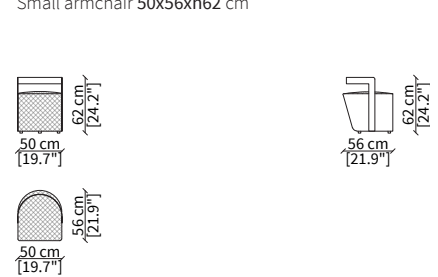

cod. VF8102

Tavolino rotondo Ø42xh43 cm /
Small round table Ø42xh43 cm

TAVOLINI / SMALL TABLES

cod. VF8110

Tavolino rotondo Ø70xh33 cm /
Round small table Ø70xh33 cm

cod. VF8111

Tavolino rotondo Ø100xh33 cm /
Round small table Ø100xh33 cm

CONSOLES

cod. VF8114

Console 171x42xh75 cm

cod. VF8115

Console 221x42xh75 cm

cod. VF8116

Console 251x42xh75 cm

BEAUTY DESK

cod. VF8117

Beauty Desk 131x50 cm

cod. VF8118

Beauty Desk 171x50 cm

POLTRONCINA / SMALL ARMCHAIR

cod. VF8119

Poltroncina 50x56xh62 cm /
Small armchair 50x56xh62 cm

Dimensioni espresse in cm se non diversamente indicato.
L'Azienda si riserva il diritto di apportare modifiche ai modelli senza preavviso.
Tolleranza sulle misure indicate di +/- 2%.

Dimensions in centimeter if not differently indicated.
The Company reserves the right to change the models without any advance notice.
Tolerance on the given sizes +/- 2%.