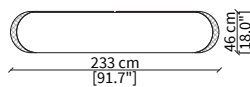

cod. VF50952

Tavolino Ø50xh65 cm / Small table Ø50xh65 cm

cod. VF50953

Tavolino Ø100xh35 cm / Small table Ø100xh35 cm

cod. VF50954

Tavolino Ø132xh35 cm / Small table Ø132xh35 cm

cod. VF50955

Tavolino Ø60xh54 cm / Small table Ø60xh54 cm

CONSOLES

cod. VF50956

Console 178x46 cm

cod. VF50957

Console 233x46 cm

Dimensioni espresse in cm se non diversamente indicato.
L'Azienda si riserva il diritto di apportare modifiche ai modelli senza preavviso.
Tolleranza sulle misure indicate di +/- 2%.

Dimensions in centimeter if not differently indicated.
The Company reserves the right to change the models without any advance notice.
Tolerance on the given sizes +/- 2%.

CONTARINI
Night table

CASSETTIERE / CHEST OF DRAWERS