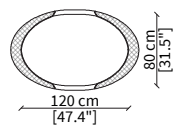

cod. VF50952

Tavolino Ø50xh65 cm / Small table Ø50xh65 cm

cod. VF50953

Tavolino Ø100xh35 cm / Small table Ø100xh35 cm

cod. VF50954

Tavolino Ø132xh35 cm / Small table Ø132xh35 cm

cod. VF50955

Tavolino Ø60xh54 cm / Small table Ø60xh54 cm

CONSOLES

cod. VF50956

Console 178x46 cm

cod. VF50957

Console 233x46 cm

Dimensioni espresse in cm se non diversamente indicato.
L'Azienda si riserva il diritto di apportare modifiche ai modelli senza preavviso.
Tolleranza sulle misure indicate di +/- 2%.