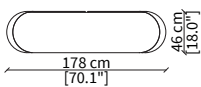

CONTARINI
Night table

COMODINO / NIGHT TABLE

cod. VF50951

Tavolino con cassetto Ø60xh54 cm / Small table with drawer Ø60xh54 cm

TAVOLINI / SMALL TABLES

cod. VF50950

Tavolino Ø60xh54 cm / Small table Ø60xh54 cm

cod. VF50952

Tavolino Ø50xh65 cm / Small table Ø50xh65 cm

cod. VF50953

Tavolino Ø100xh35 cm / Small table Ø100xh35 cm

cod. VF50954

Tavolino Ø132xh35 cm / Small table Ø132xh35 cm

cod. VF50955

Tavolino Ø60xh54 cm / Small table Ø60xh54 cm

CONSOLES

cod. VF50956

Console 178x46 cm

cod. VF50957

Console 233x46 cm

Dimensioni espresse in cm se non diversamente indicato.
L'Azienda si riserva il diritto di apportare modifiche ai modelli senza preavviso.
Tolleranza sulle misure indicate di +/- 2%.