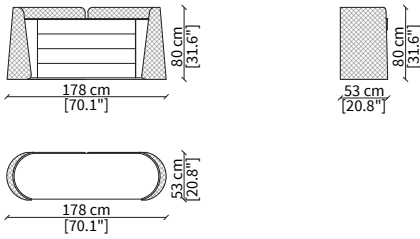

cod. VF50952

Tavolino Ø50xh65 cm / Small table Ø50xh65 cm

cod. VF50953

Tavolino Ø100xh35 cm / Small table Ø100xh35 cm

cod. VF50954

Tavolino Ø132xh35 cm / Small table Ø132xh35 cm

cod. VF50955

Tavolino Ø60xh54 cm / Small table Ø60xh54 cm

CONSOLES

cod. VF50956

Console 178x46 cm

cod. VF50957

Console 233x46 cm

Dimensioni espresse in cm se non diversamente indicato.
L'Azienda si riserva il diritto di apportare modifiche ai modelli senza preavviso.
Tolleranza sulle misure indicate di +/- 2%.

Dimensions in centimeter if not differently indicated.
The Company reserves the right to change the models without any advance notice.
Tolerance on the given sizes +/- 2%.

CONTARINI
Night table

CASSETTIERE / CHEST OF DRAWERS

cod. VF50958

Cassettiera 178x53 cm / Chest of drawer 178x53 cm

CREDENZE / SIDEBARDS

cod. VF50959

Credenza con compartimento a giorno 233x53 cm / Sideboard with open compartment 233x53 cm

cod. VF50960

Credenza con cassetti 233x53 cm / Sideboard with drawers 233x53 cm