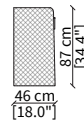

cod. VF50952

Tavolino Ø50xh65 cm / Small table Ø50xh65 cm

cod. VF50953

Tavolino Ø100xh35 cm / Small table Ø100xh35 cm

cod. VF50954

Tavolino Ø132xh35 cm / Small table Ø132xh35 cm

cod. VF50955

Tavolino Ø60xh54 cm / Small table Ø60xh54 cm

CONSOLES

cod. VF50956

Console 178x46 cm

cod. VF50957

Console 233x46 cm

Dimensioni espresse in cm se non diversamente indicato.
L'Azienda si riserva il diritto di apportare modifiche ai modelli senza preavviso.
Tolleranza sulle misure indicate di +/- 2%.

Dimensions in centimeter if not differently indicated.
The Company reserves the right to change the models without any advance notice.
Tolerance on the given sizes +/- 2%.

CONTARINI
Night table

CASSETTIERE / CHEST OF DRAWERS

cod. VF50958

Cassettiera 178x53 cm / Chest of drawer 178x53 cm

CREDENZE / SIDEBARDS

cod. VF50959

Credenza con compartimento a giorno 233x53 cm / Sideboard with open compartment 233x53 cm

cod. VF50960

Credenza con cassetti 233x53 cm / Sideboard with drawers 233x53 cm