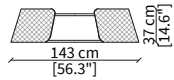

CONTARINI
Night table

COMODINO / NIGHT TABLE

cod. VF50951

Tavolino con cassetto Ø60xh54 cm / Small table with drawer Ø60xh54 cm

TAVOLINI / SMALL TABLES

cod. VF50950

Tavolino Ø60xh54 cm / Small table Ø60xh54 cm

cod. VF50952

Tavolino Ø50xh65 cm / Small table Ø50xh65 cm

cod. VF50953

Tavolino Ø100xh35 cm / Small table Ø100xh35 cm

cod. VF50954

Tavolino Ø132xh35 cm / Small table Ø132xh35 cm

cod. VF50955

Tavolino Ø60xh54 cm / Small table Ø60xh54 cm

CONSOLES

cod. VF50956

Console 178x46 cm

cod. VF50957

Console 233x46 cm

Dimensioni espresse in cm se non diversamente indicato.
L'Azienda si riserva il diritto di apportare modifiche ai modelli senza preavviso.
Tolleranza sulle misure indicate di +/- 2%.