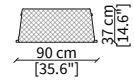

cod. VF50952

Tavolino Ø50xh65 cm / Small table Ø50xh65 cm

cod. VF50953

Tavolino Ø100xh35 cm / Small table Ø100xh35 cm

cod. VF50954

Tavolino Ø132xh35 cm / Small table Ø132xh35 cm

cod. VF50955

Tavolino Ø60xh54 cm / Small table Ø60xh54 cm

CONSOLES

cod. VF50956

Console 178x46 cm

cod. VF50957

Console 233x46 cm

Dimensioni espresse in cm se non diversamente indicato.
L'Azienda si riserva il diritto di apportare modifiche ai modelli senza preavviso.
Tolleranza sulle misure indicate di +/- 2%.