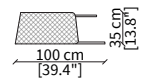

CONTARINI
Night table

COMODINO / NIGHT TABLE

cod. VF50951

Tavolino con cassetto Ø60xh54 cm / Small table with drawer Ø60xh54 cm

TAVOLINI / SMALL TABLES

cod. VF50950

Tavolino Ø60xh54 cm / Small table Ø60xh54 cm

cod. VF50952

Tavolino Ø50xh65 cm / Small table Ø50xh65 cm

cod. VF50953

Tavolino Ø100xh35 cm / Small table Ø100xh35 cm

cod. VF50954

Tavolino Ø132xh35 cm / Small table Ø132xh35 cm

cod. VF50955

Tavolino Ø60xh54 cm / Small table Ø60xh54 cm

CONSOLES

cod. VF50956

Console 178x46 cm

cod. VF50957

Console 233x46 cm

Dimensioni espresse in cm se non diversamente indicato.
L'Azienda si riserva il diritto di apportare modifiche ai modelli senza preavviso.
Tolleranza sulle misure indicate di +/- 2%.