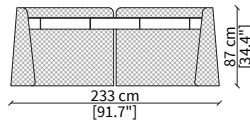

cod. VF50952

Tavolino Ø50xh65 cm / Small table Ø50xh65 cm

cod. VF50953

Tavolino Ø100xh35 cm / Small table Ø100xh35 cm

cod. VF50954

Tavolino Ø132xh35 cm / Small table Ø132xh35 cm

cod. VF50955

Tavolino Ø60xh54 cm / Small table Ø60xh54 cm

CONSOLES

cod. VF50956

Console 178x46 cm

cod. VF50957

Console 233x46 cm

Dimensioni espresse in cm se non diversamente indicato.
L'Azienda si riserva il diritto di apportare modifiche ai modelli senza preavviso.
Tolleranza sulle misure indicate di +/- 2%.

Dimensions in centimeter if not differently indicated.
The Company reserves the right to change the models without any advance notice.
Tolerance on the given sizes +/- 2%.

CONTARINI
Night table

CASSETTIERE / CHEST OF DRAWERS