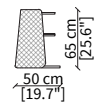

CONTARINI
Night table

COMODINO / NIGHT TABLE

cod. VF50951

Tavolino con cassetto Ø60xh54 cm / Small table with drawer Ø60xh54 cm

TAVOLINI / SMALL TABLES

cod. VF50950

Tavolino Ø60xh54 cm / Small table Ø60xh54 cm

cod. VF50952

Tavolino Ø50xh65 cm / Small table Ø50xh65 cm

cod. VF50953

Tavolino Ø100xh35 cm / Small table Ø100xh35 cm

cod. VF50954

Tavolino Ø132xh35 cm / Small table Ø132xh35 cm

cod. VF50955

Tavolino Ø60xh54 cm / Small table Ø60xh54 cm

CONSOLES

cod. VF50956

Console 178x46 cm

cod. VF50957

Console 233x46 cm

Dimensioni espresse in cm se non diversamente indicato.
L'Azienda si riserva il diritto di apportare modifiche ai modelli senza preavviso.
Tolleranza sulle misure indicate di +/- 2%.