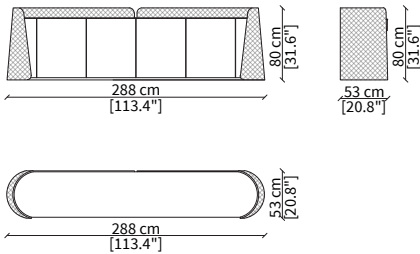

cod. VF50962

Credenza 288x53 cm / Sideboard 288x53 cm