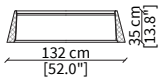

cod. VF50952

Tavolino Ø50xh65 cm / Small table Ø50xh65 cm

cod. VF50953

Tavolino Ø100xh35 cm / Small table Ø100xh35 cm

cod. VF50954

Tavolino Ø132xh35 cm / Small table Ø132xh35 cm

cod. VF50955

Tavolino Ø60xh54 cm / Small table Ø60xh54 cm

CONSOLES

cod. VF50956

Console 178x46 cm

cod. VF50957

Console 233x46 cm

Dimensioni espresse in cm se non diversamente indicato.
L'Azienda si riserva il diritto di apportare modifiche ai modelli senza preavviso.
Tolleranza sulle misure indicate di +/- 2%.