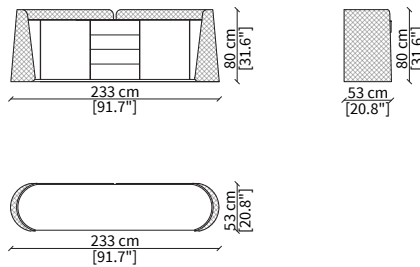

cod. VF50952

Tavolino Ø50xh65 cm / Small table Ø50xh65 cm

cod. VF50953

Tavolino Ø100xh35 cm / Small table Ø100xh35 cm

cod. VF50954

Tavolino Ø132xh35 cm / Small table Ø132xh35 cm

cod. VF50955

Tavolino Ø60xh54 cm / Small table Ø60xh54 cm

CONSOLES

cod. VF50956

Console 178x46 cm

cod. VF50957

Console 233x46 cm

Dimensioni espresse in cm se non diversamente indicato.
L'Azienda si riserva il diritto di apportare modifiche ai modelli senza preavviso.
Tolleranza sulle misure indicate di +/- 2%.

Dimensions in centimeter if not differently indicated.
The Company reserves the right to change the models without any advance notice.
Tolerance on the given sizes +/- 2%.

CONTARINI
Night table

CASSETTIERE / CHEST OF DRAWERS

cod. VF50958

Cassettiera 178x53 cm / Chest of drawer 178x53 cm

CREDENZE / SIDEBARDS

cod. VF50959

Credenza con compartimento a giorno 233x53 cm / Sideboard with open compartment 233x53 cm

cod. VF50960

Credenza con cassetti 233x53 cm / Sideboard with drawers 233x53 cm