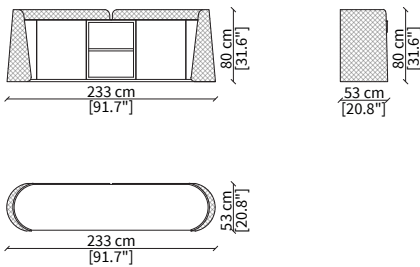

cod. VF50952

Tavolino Ø50xh65 cm / Small table Ø50xh65 cm

cod. VF50953

Tavolino Ø100xh35 cm / Small table Ø100xh35 cm

cod. VF50954

Tavolino Ø132xh35 cm / Small table Ø132xh35 cm

cod. VF50955

Tavolino Ø60xh54 cm / Small table Ø60xh54 cm

CONSOLES

cod. VF50956

Console 178x46 cm

cod. VF50957

Console 233x46 cm

Dimensioni espresse in cm se non diversamente indicato.
L'Azienda si riserva il diritto di apportare modifiche ai modelli senza preavviso.
Tolleranza sulle misure indicate di +/- 2%.

cod. VF50958

Cassettiera 178x53 cm / Chest of drawer 178x53 cm

CREDENZE / SIDEBARDS

cod. VF50959

Credenza con compartimento a giorno 233x53 cm / Sideboard with open compartment 233x53 cm

cod. VF50960

Credenza con cassetti 233x53 cm / Sideboard with drawers 233x53 cm

cod. VF50961

Credenza 233x53 cm / Sideboard 233x53 cm

cod. VF50962

Credenza 288x53 cm / Sideboard 288x53 cm

SPECCHIO / MIRROR

cod. VF50963

Specchio 110x110 cm / Mirror 110x110 cm