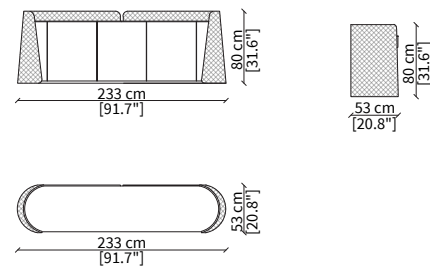

cod. VF50961

Credenza 233x53 cm / Sideboard 233x53 cm