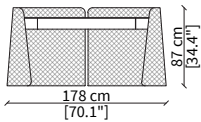

CONTARINI
Night table

COMODINO / NIGHT TABLE

cod. VF50951

Tavolino con cassetto Ø60xh54 cm / Small table with drawer Ø60xh54 cm

TAVOLINI / SMALL TABLES

cod. VF50950

Tavolino Ø60xh54 cm / Small table Ø60xh54 cm

cod. VF50952

Tavolino Ø50xh65 cm / Small table Ø50xh65 cm

cod. VF50953

Tavolino Ø100xh35 cm / Small table Ø100xh35 cm

cod. VF50954

Tavolino Ø132xh35 cm / Small table Ø132xh35 cm

cod. VF50955

Tavolino Ø60xh54 cm / Small table Ø60xh54 cm

CONSOLES

cod. VF50956

Console 178x46 cm

cod. VF50957

Console 233x46 cm

Dimensioni espresse in cm se non diversamente indicato.
L'Azienda si riserva il diritto di apportare modifiche ai modelli senza preavviso.
Tolleranza sulle misure indicate di +/- 2%.