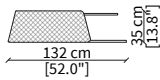

cod. VF50952

Tavolino Ø50xh65 cm / Small table Ø50xh65 cm

cod. VF50953

Tavolino Ø100xh35 cm / Small table Ø100xh35 cm

cod. VF50954

Tavolino Ø132xh35 cm / Small table Ø132xh35 cm

cod. VF50955

Tavolino Ø60xh54 cm / Small table Ø60xh54 cm

CONSOLES

cod. VF50956

Console 178x46 cm

cod. VF50957

Console 233x46 cm

Dimensioni espresse in cm se non diversamente indicato.
L'Azienda si riserva il diritto di apportare modifiche ai modelli senza preavviso.
Tolleranza sulle misure indicate di +/- 2%.