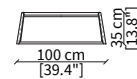

CONTARINI
Night table

COMODINO / NIGHT TABLE

cod. VF50951

Tavolino con cassetto Ø60xh54 cm / Small table with drawer Ø60xh54 cm

TAVOLINI / SMALL TABLES

cod. VF50950

Tavolino Ø60xh54 cm / Small table Ø60xh54 cm

cod. VF50952

Tavolino Ø50xh65 cm / Small table Ø50xh65 cm

cod. VF50953

Tavolino Ø100xh35 cm / Small table Ø100xh35 cm

cod. VF50954

Tavolino Ø132xh35 cm / Small table Ø132xh35 cm

cod. VF50955

Tavolino Ø60xh54 cm / Small table Ø60xh54 cm

CONSOLES

cod. VF50956

Console 178x46 cm

cod. VF50957

Console 233x46 cm

Dimensioni espresse in cm se non diversamente indicato.
L'Azienda si riserva il diritto di apportare modifiche ai modelli senza preavviso.
Tolleranza sulle misure indicate di +/- 2%.