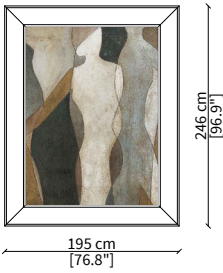

ALVI
Pictures

Cornice:

Tipo A e B: legno laccato color bronzo patinato.

Tipo C: in legno laccato color bronzo patinato e inserto centrale in cuoio con cuciture in contrasto.

Quadro: immagini come da riferimenti.

CORNICI / FRAMES

Cornice A / Frame A

Cornice B / Frame B

Cornice C / Frame C

FIGURE / PICTURES

cod. VF50405

Figura 1 195x246 cm / Picture 1 195x246 cm

cod. VF50406

Figura 2 195x246 cm / Picture 2 195x246 cm

cod. VF50407

Figura 3 195x246 cm / Picture 3 195x246 cm

cod. VF50425

Figura 16 195x246 cm / Picture 16 195x246 cm

cod. VF50426

Figura 17 195x246 cm / Picture 17 195x246 cm

cod. VF50408

Figura 4 176x200 cm / Picture 4 176x200 cm

cod. VF50409

Figura 5 176x200 cm / Picture 5 176x200 cm

cod. VF50423

Figura 14 176x200 cm / Picture 14 176x200 cm

cod. VF50424

Figura 15 176x200 cm / Picture 15 176x200 cm