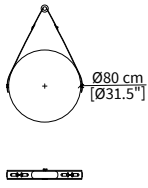

Mirror: bronzed bevelled mirror.

PALLADIO
Mirrors

SPECCHI / MIRRORS

cod. VFS80

Specchio Ø80 cm / Mirror Ø80 cm

cod. VFS100

Specchio Ø100 cm / Mirror Ø100 cm

cod. VFS140

Specchio Ø140 cm / Mirror Ø140 cm