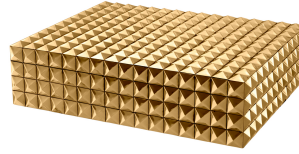

E I C H H O L T Z

## SPECIFICATION SHEET

<b>Item no.</b>	110051
<b>Item description</b>	Box Vivienne gold finish L
<b>Category</b>	Accessories
<b>Type</b>	Boxes
<b>Country of origin</b>	India